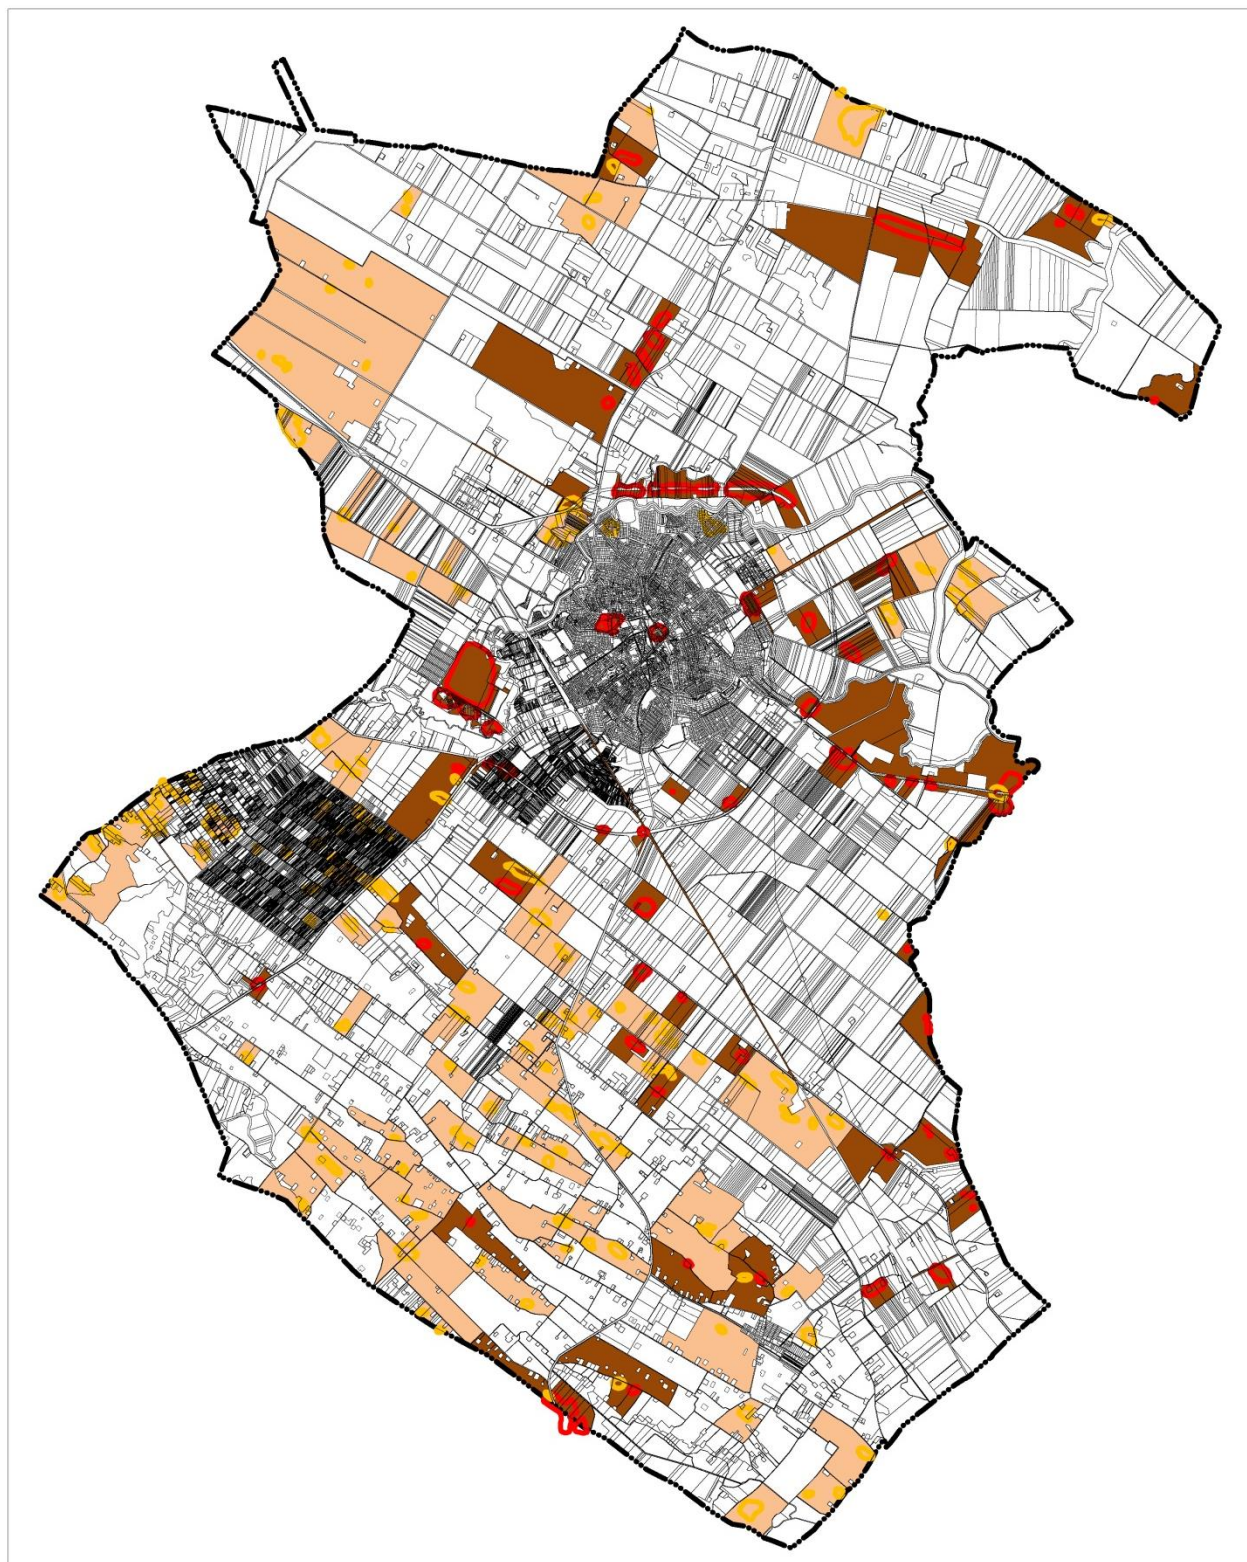

### 3. rajzi melléklet: Értékvédelem tervlapjai

#### 3/a Települési értékvédelem

- Műemlék telke
- Műemléki védelem alatt álló kisemlék telke
- Műemléki környezet
- Javasolt műemléki jelentőségű környezet

### 3/b Régészeti védelem

- Régészeti lelőhelyek által érintett telkek
- Régészeti érdekeltségű területek által érintett telkek
- Régészeti érdekeltségű terület határa
- Régészeti lelőhely határa

### 3/c Táj- és természetvédelem

- NATURA 2000
- Ökológiai háló
- Kunhalom telke
- Országos tervezett természetvédelem
- Helyi természetvédelem
- Tájképvédelem