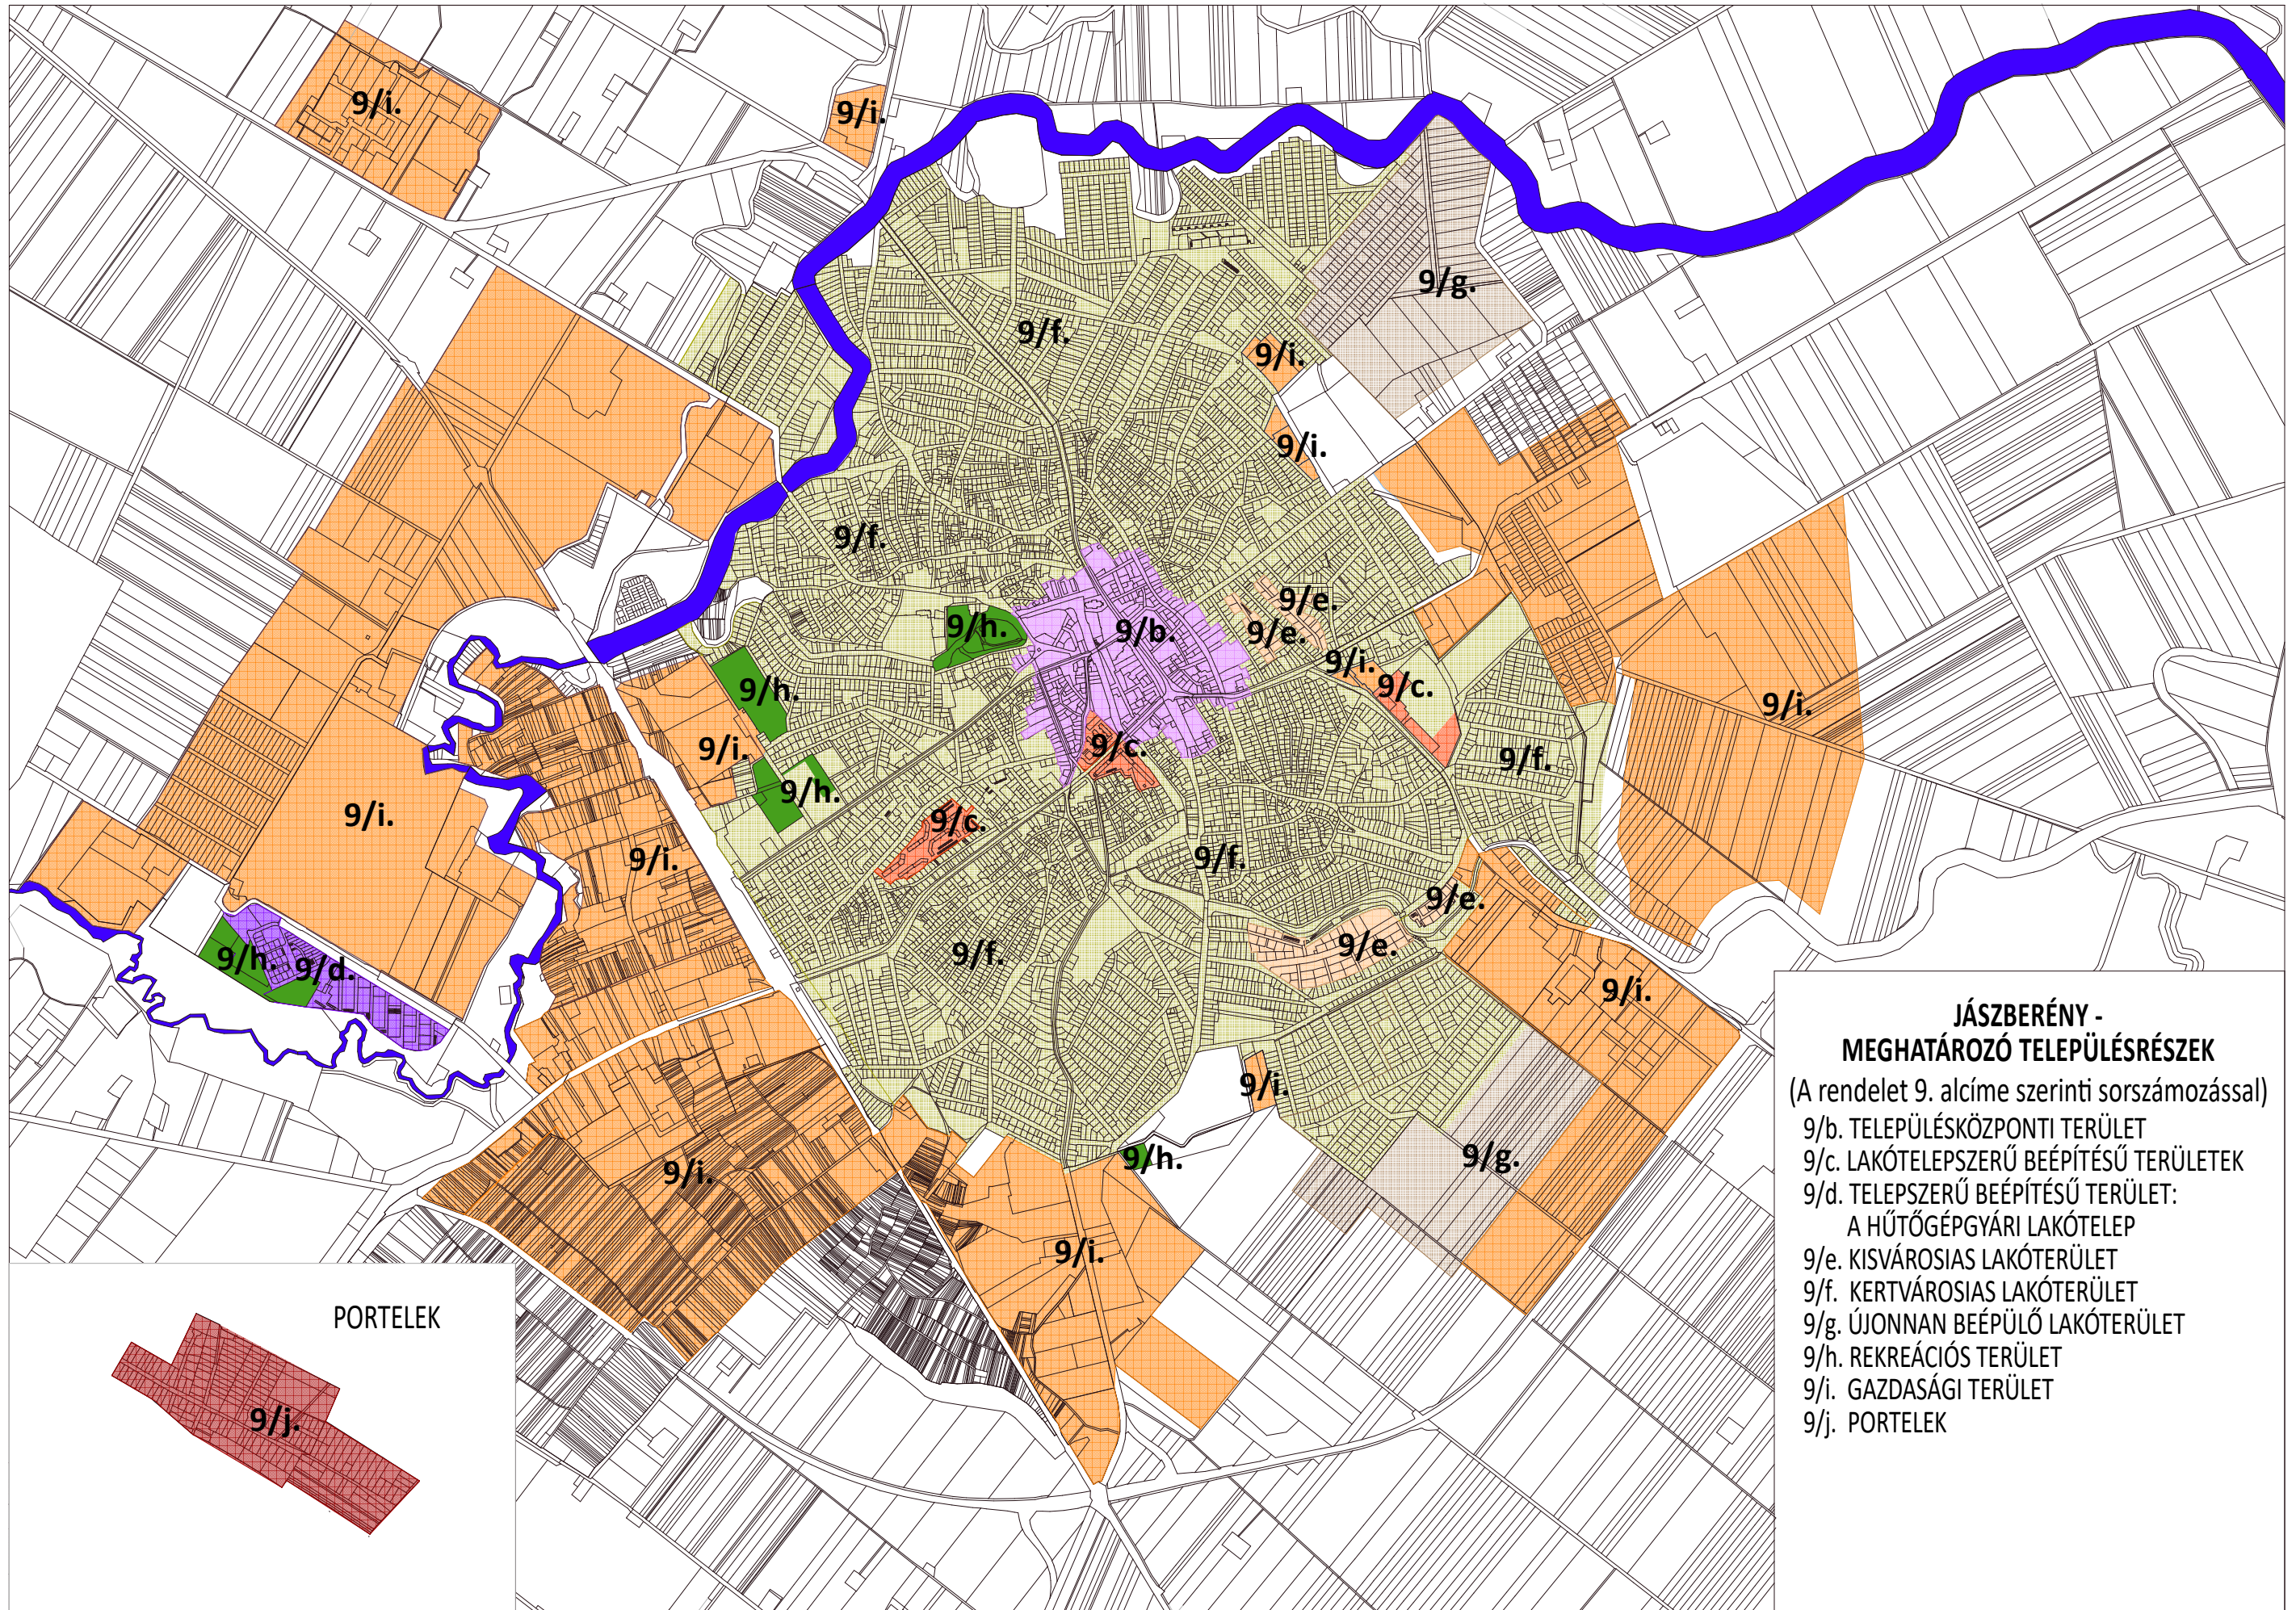

Településképi szempontból meghatározó területek

**JÁSZBERÉNY -
MEGHATÁROZÓ TELEPÜLÉSRESZEK**
(A rendelet 9. alcíme szerinti sorszámozással)

- 9/b. TELEPÜLÉSKÖZPONTI TERÜLET
- 9/c. LAKÓTELEPSZERŰ BEÉPÍTÉSŰ TERÜLETEK
- 9/d. TELEPSZERŰ BEÉPÍTÉSŰ TERÜLET:
A HŰTŐGÉPGYÁRI LAKÓTELEP
- 9/e. KISVÁROSIAK LAKÓTERÜLET
- 9/f. KERTVÁROSIAK LAKÓTERÜLET
- 9/g. ÚJONNAN BEÉPÜLŐ LAKÓTERÜLET
- 9/h. REKREÁCIÓS TERÜLET
- 9/i. GAZDASÁGI TERÜLET
- 9/j. PORTELEK