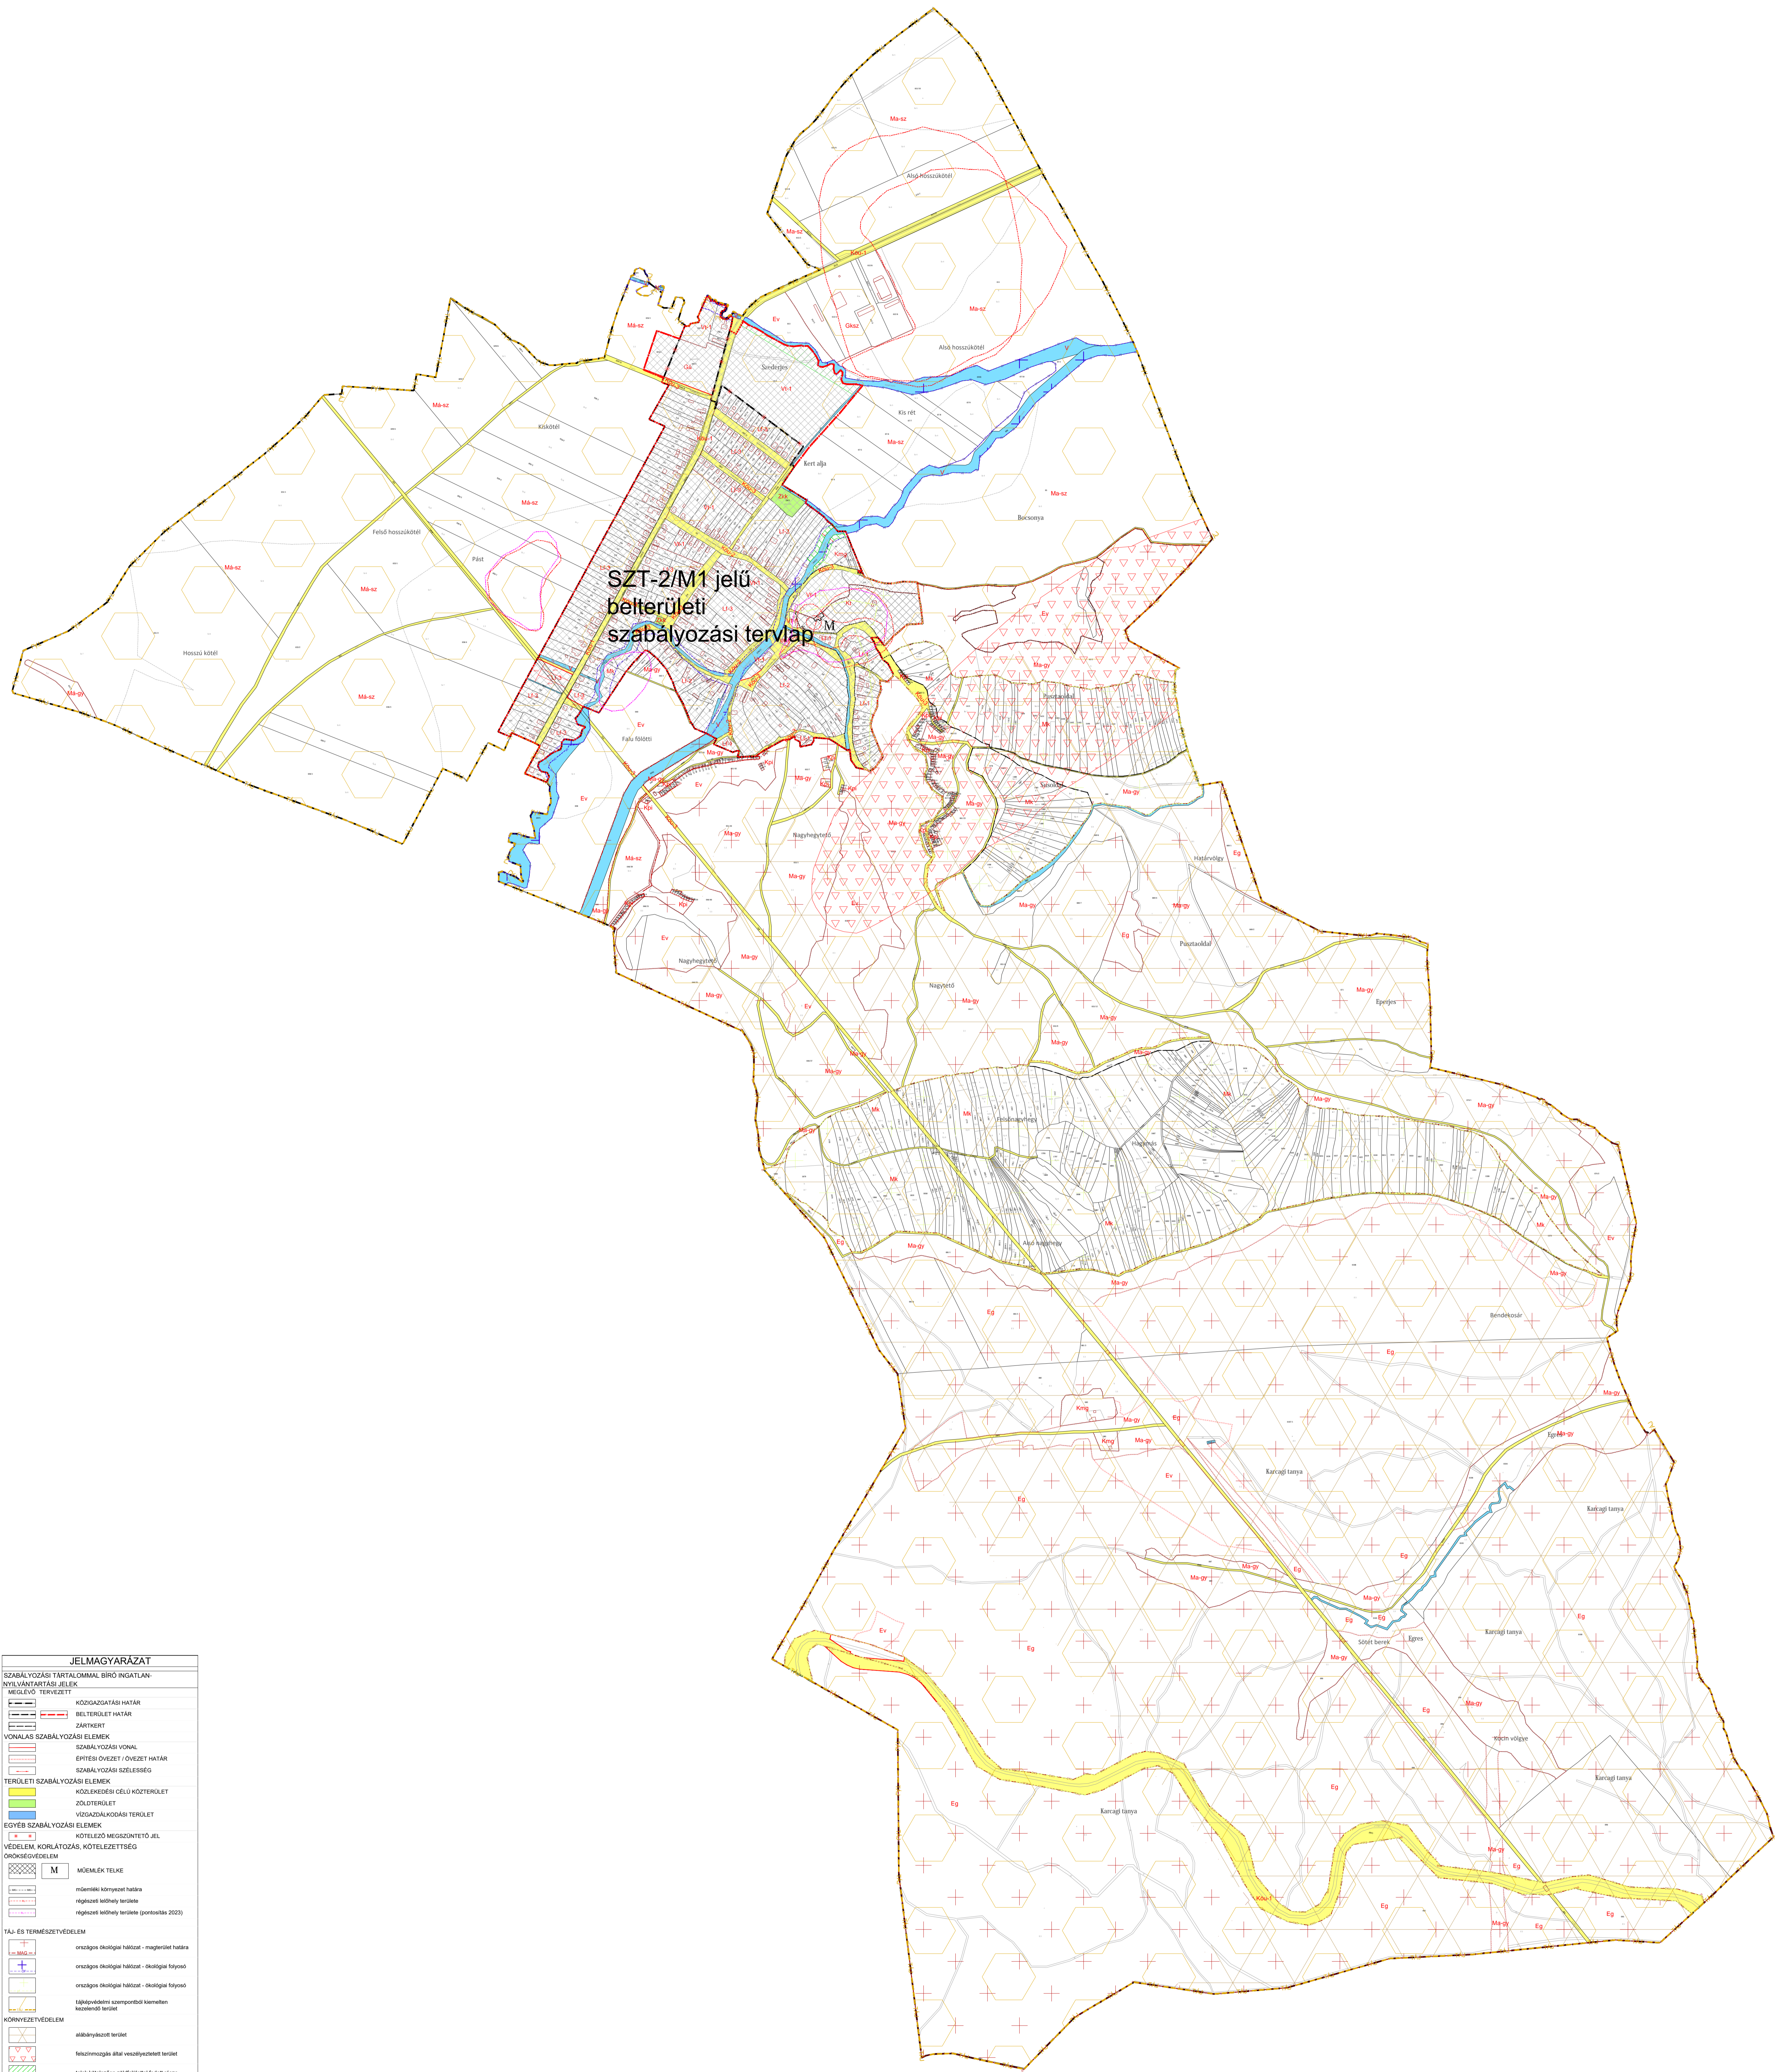

SZT-2/M1 jelű
belsőterületi
szabályozási tervlap