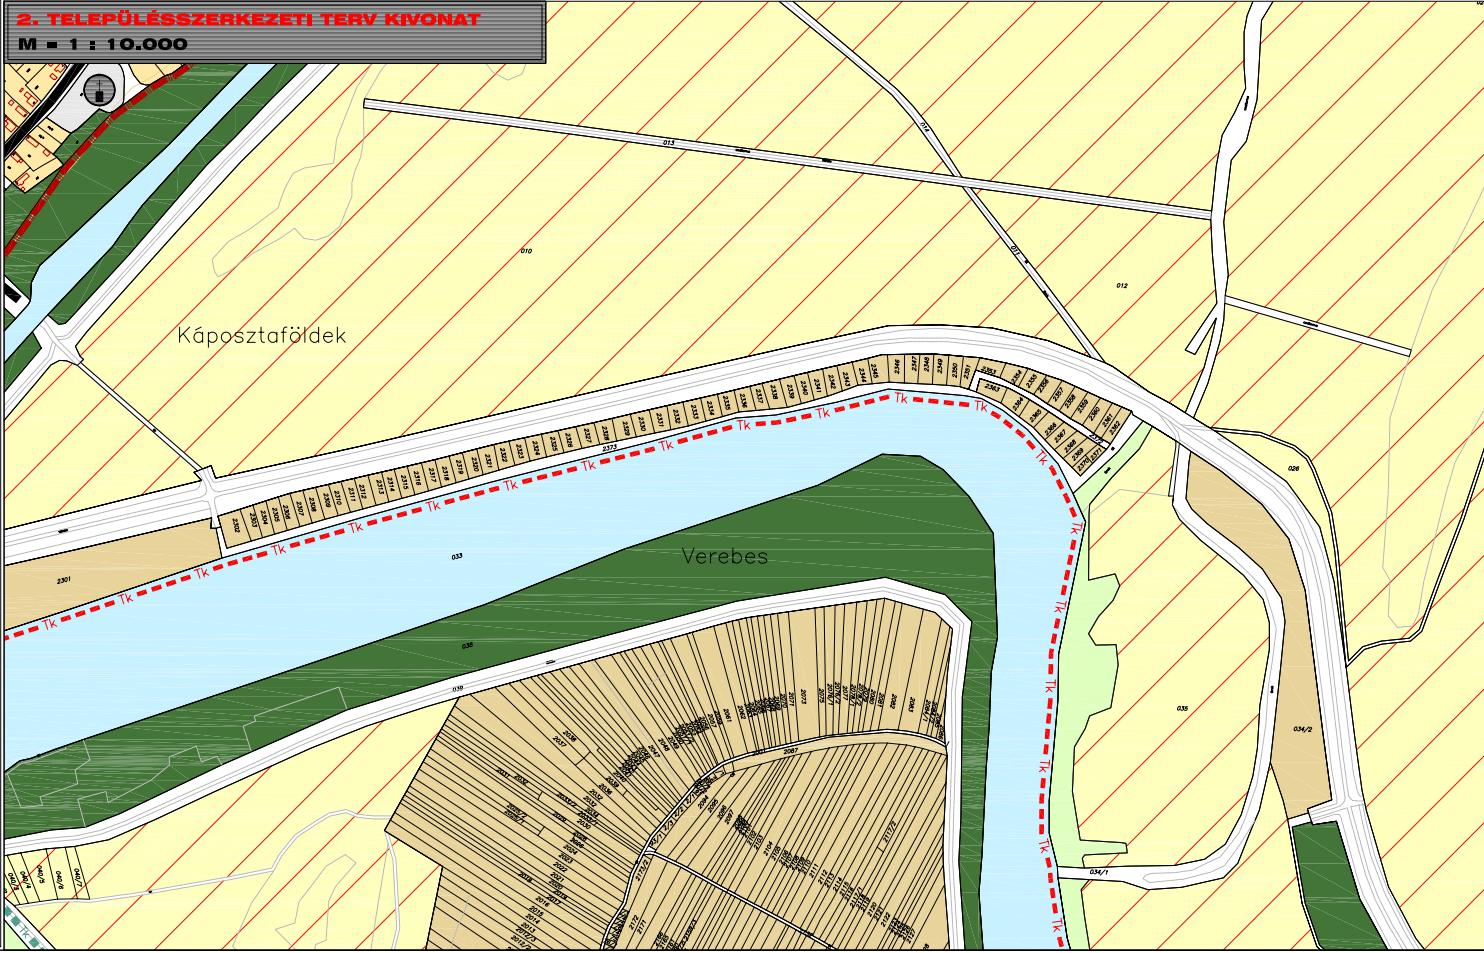

TISZALÚC KÖZSÉG TELEPÜLÉSRENDEZÉSI TERVE

TELEPÜLÉSSZERKEZETI TERV KIVONAT

1. TELEPÜLÉSSZERKEZETI TERV KIVONAT
M = 1 : 10.000

2. TELEPÜLÉSSZERKEZETI TERV KIVONAT
M = 1 : 10.000

3. TELEPÜLÉSSZERKEZETI TERV KIVONAT
M = 1 : 20.000