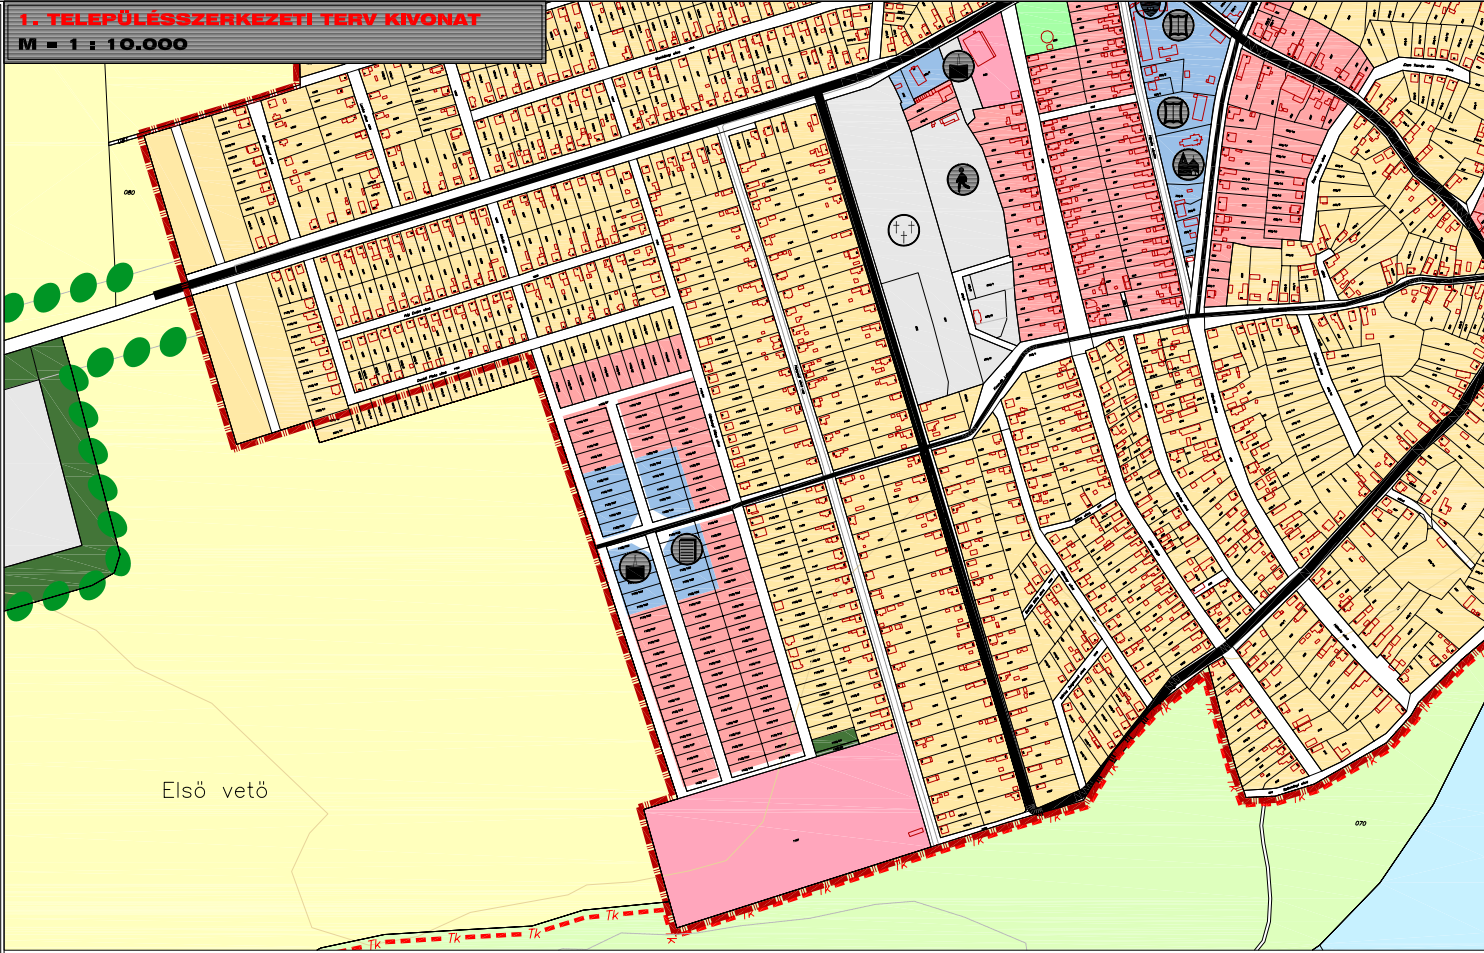

TISZALÚC KÖZSÉG TELEPÜLÉSRENDEZÉSI TERVE

TELEPÜLÉSSZERKEZETI TERV KIVONAT

1. TELEPÜLÉSSZERKEZETI TERV KIVONAT
M = 1 : 10.000

2. TELEPÜLÉSSZERKEZETI TERV KIVONAT
M = 1 : 10.000

3. TELEPÜLÉSSZERKEZETI TERV KIVONAT
M = 1 : 20.000