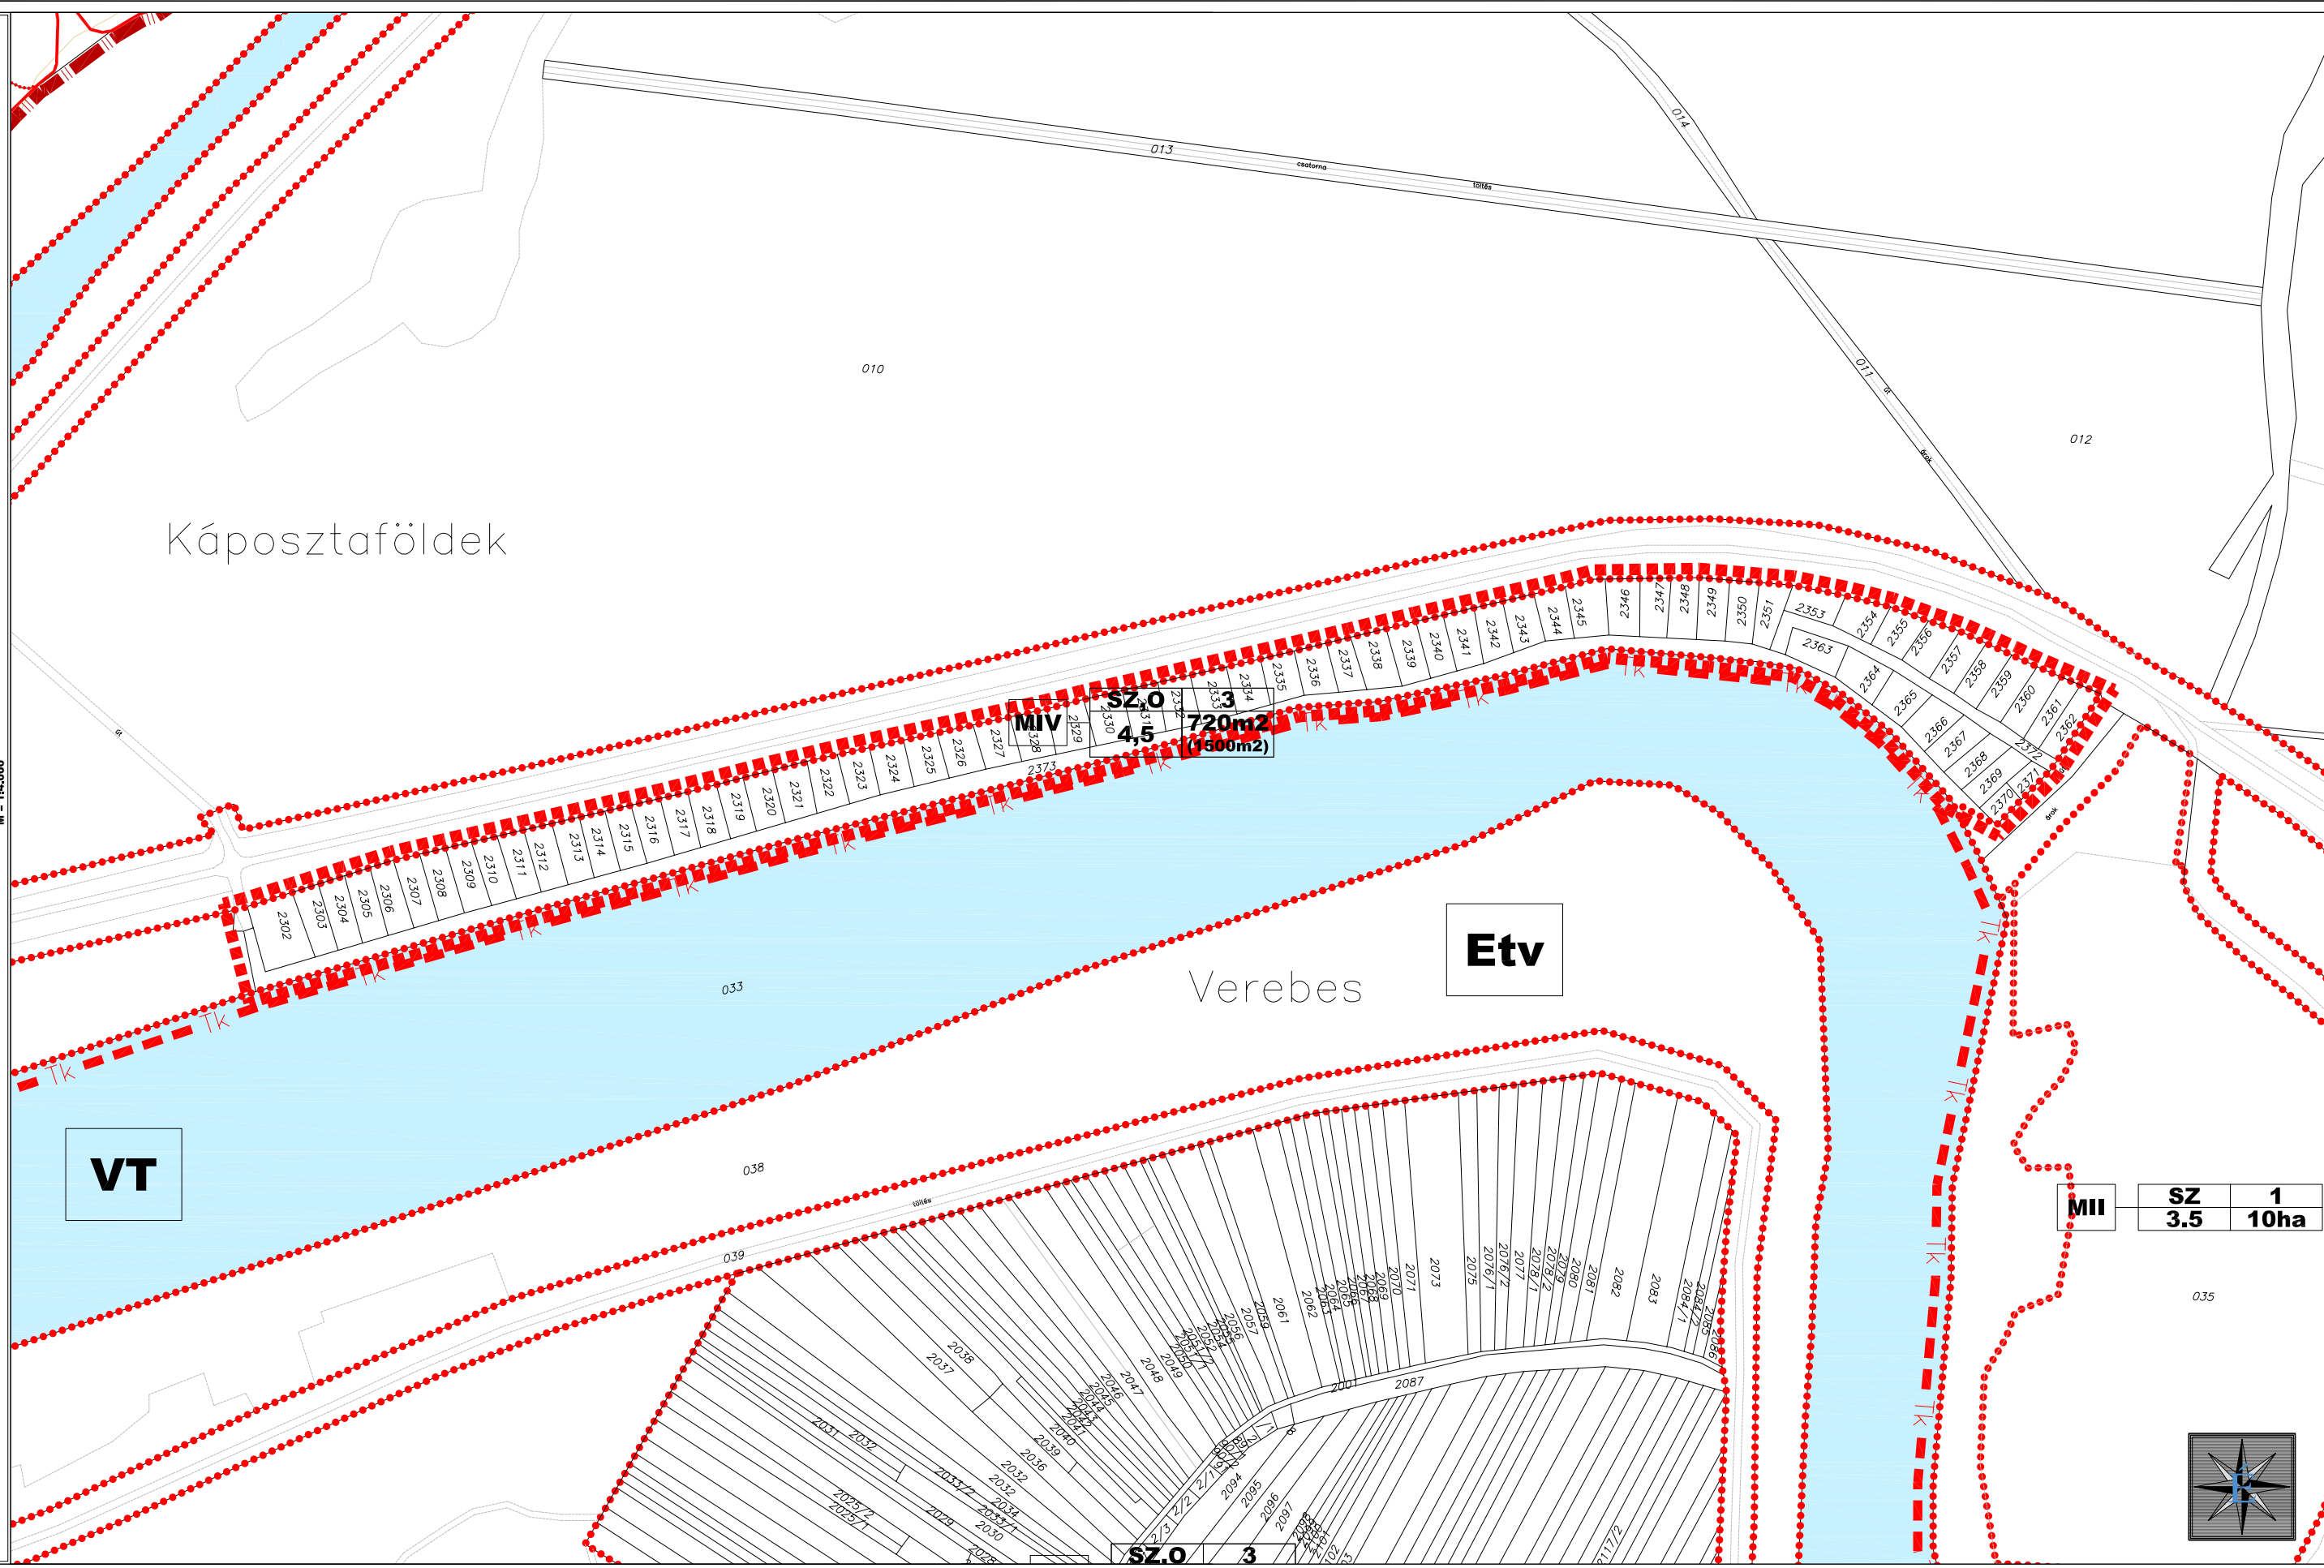

TISZALÚC KÖZSÉG TELEPÜLÉSRENDEZÉSI TERVE

2. SZABÁLYOZÁSI TERV KIVONAT

M = 1:4.000

MII	SZ	1
	3.5	10ha