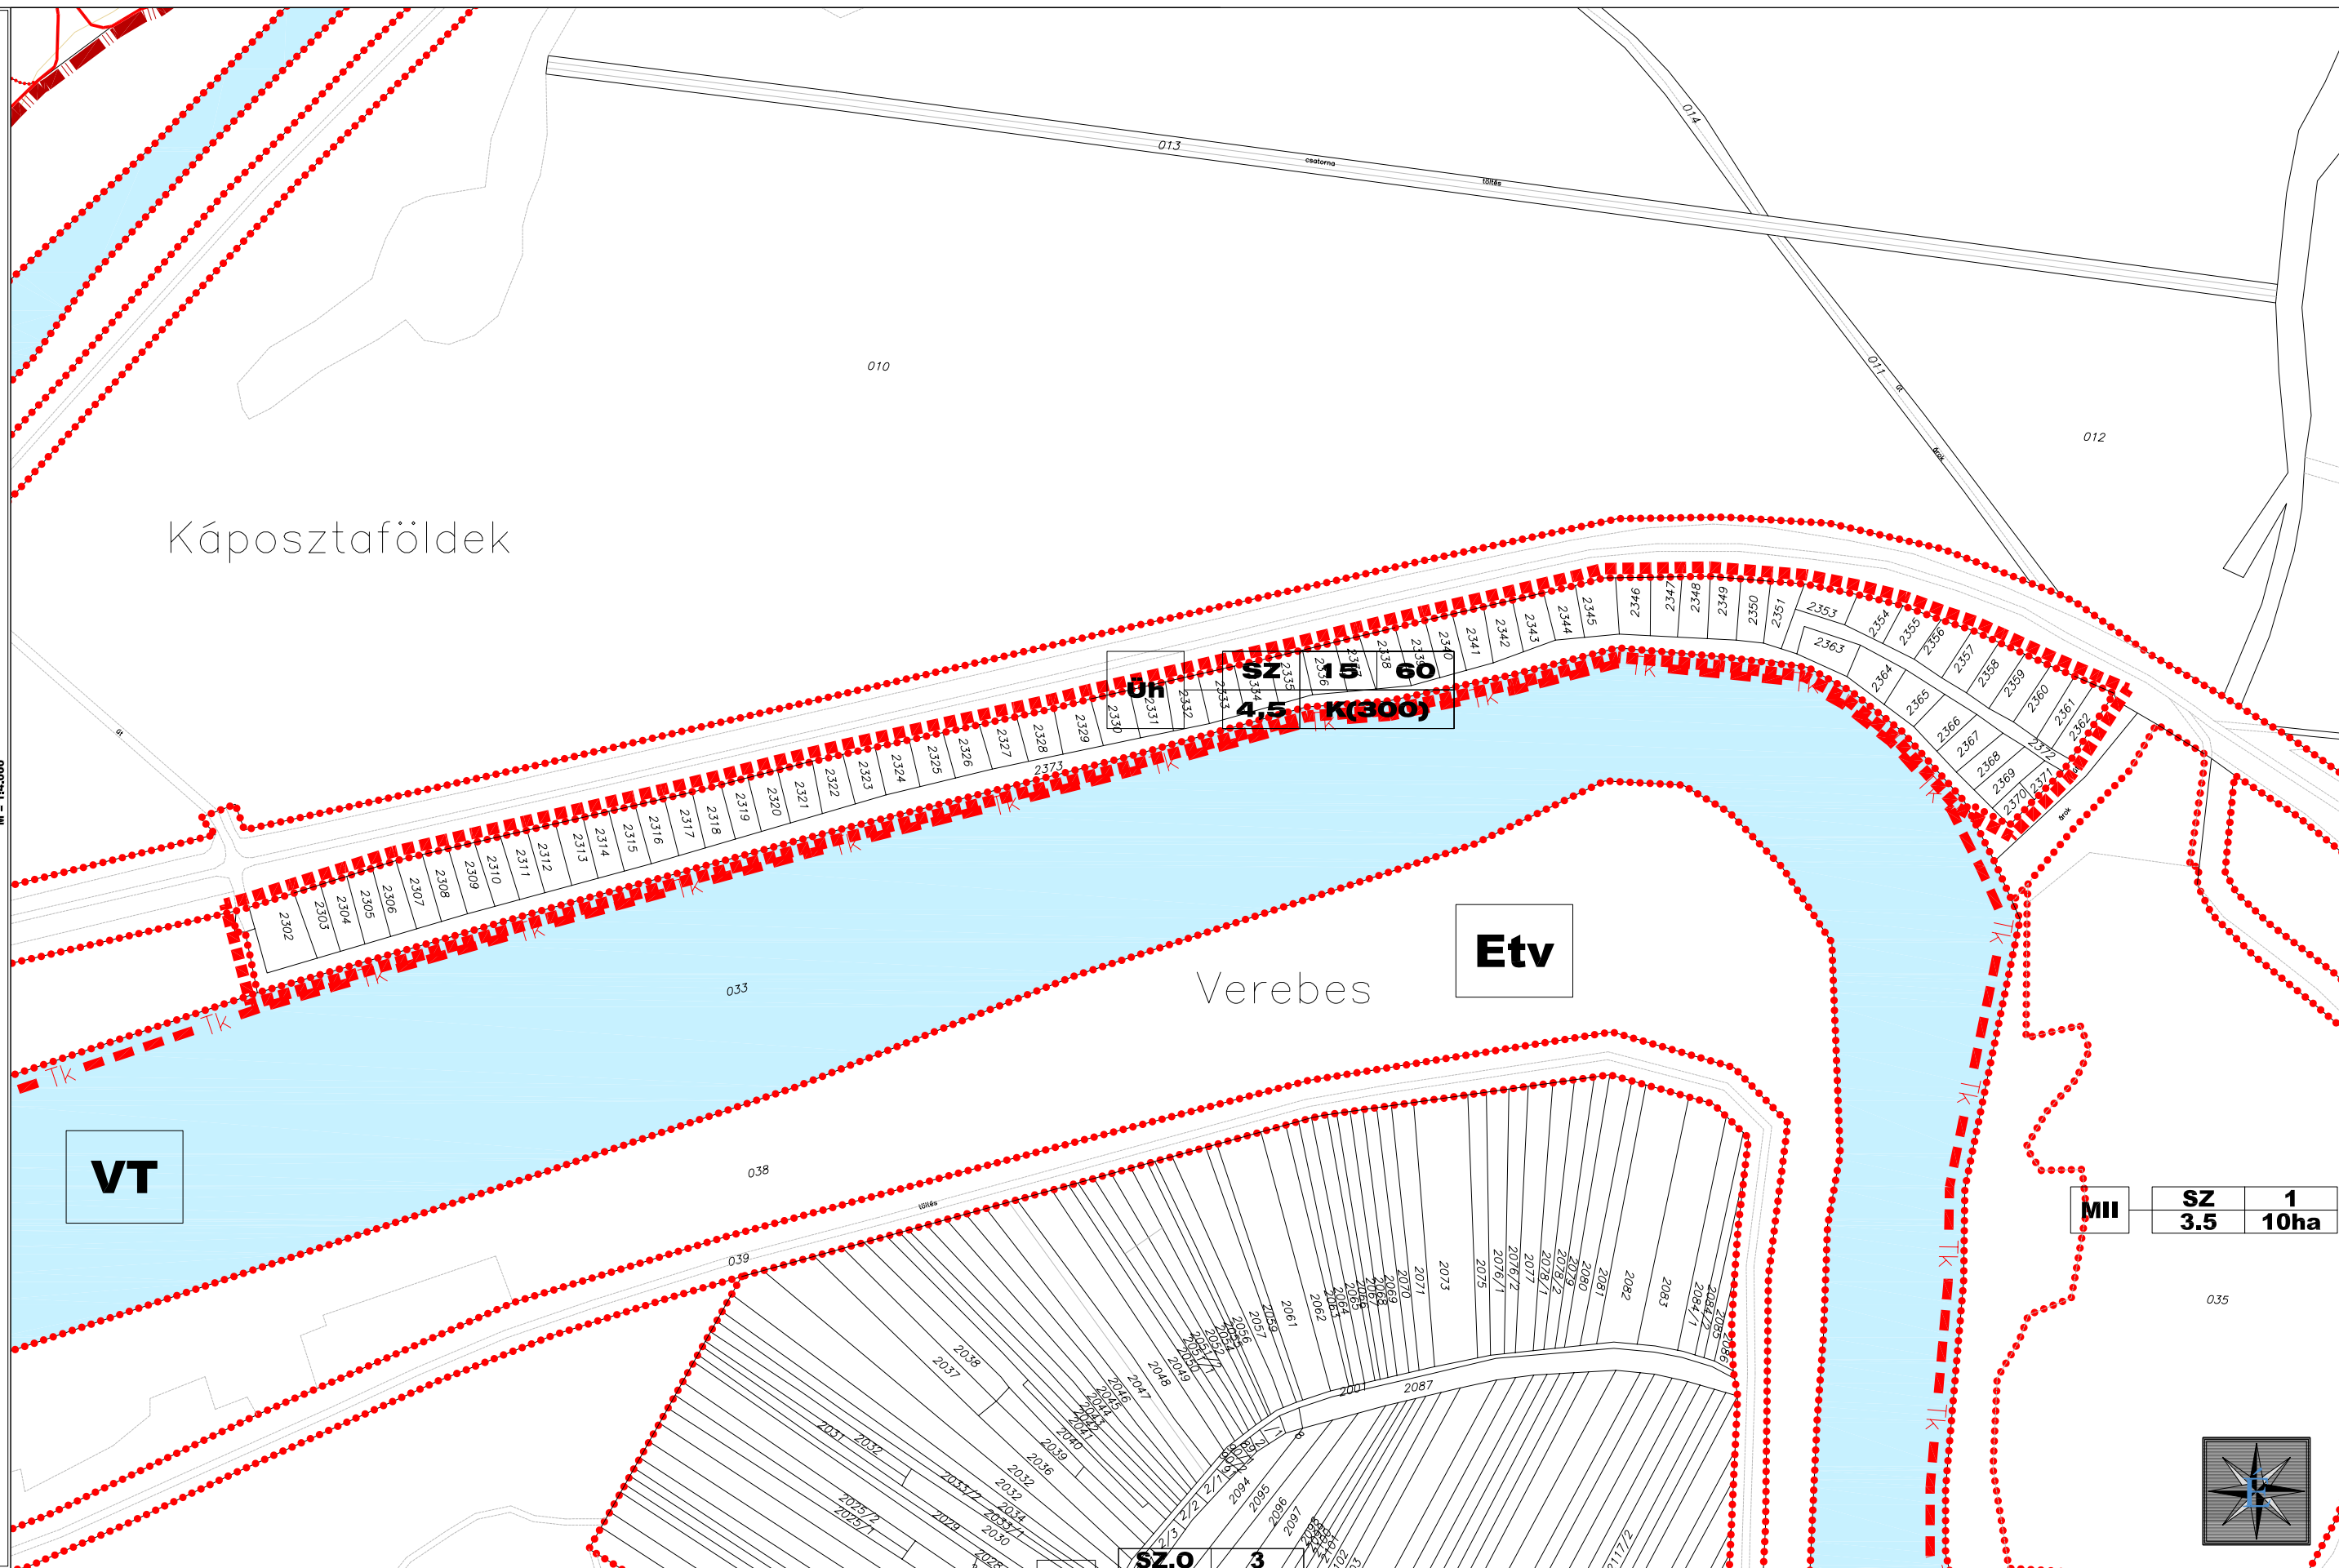

TISZALÚC KÖZSÉG TELEPÜLÉSRENDÉZÉSI TERVE

2. MÓDOSÍTOTT SZABÁLYOZÁSI TERV

M = 1:4.000

MII	SZ	1
	3.5	10ha