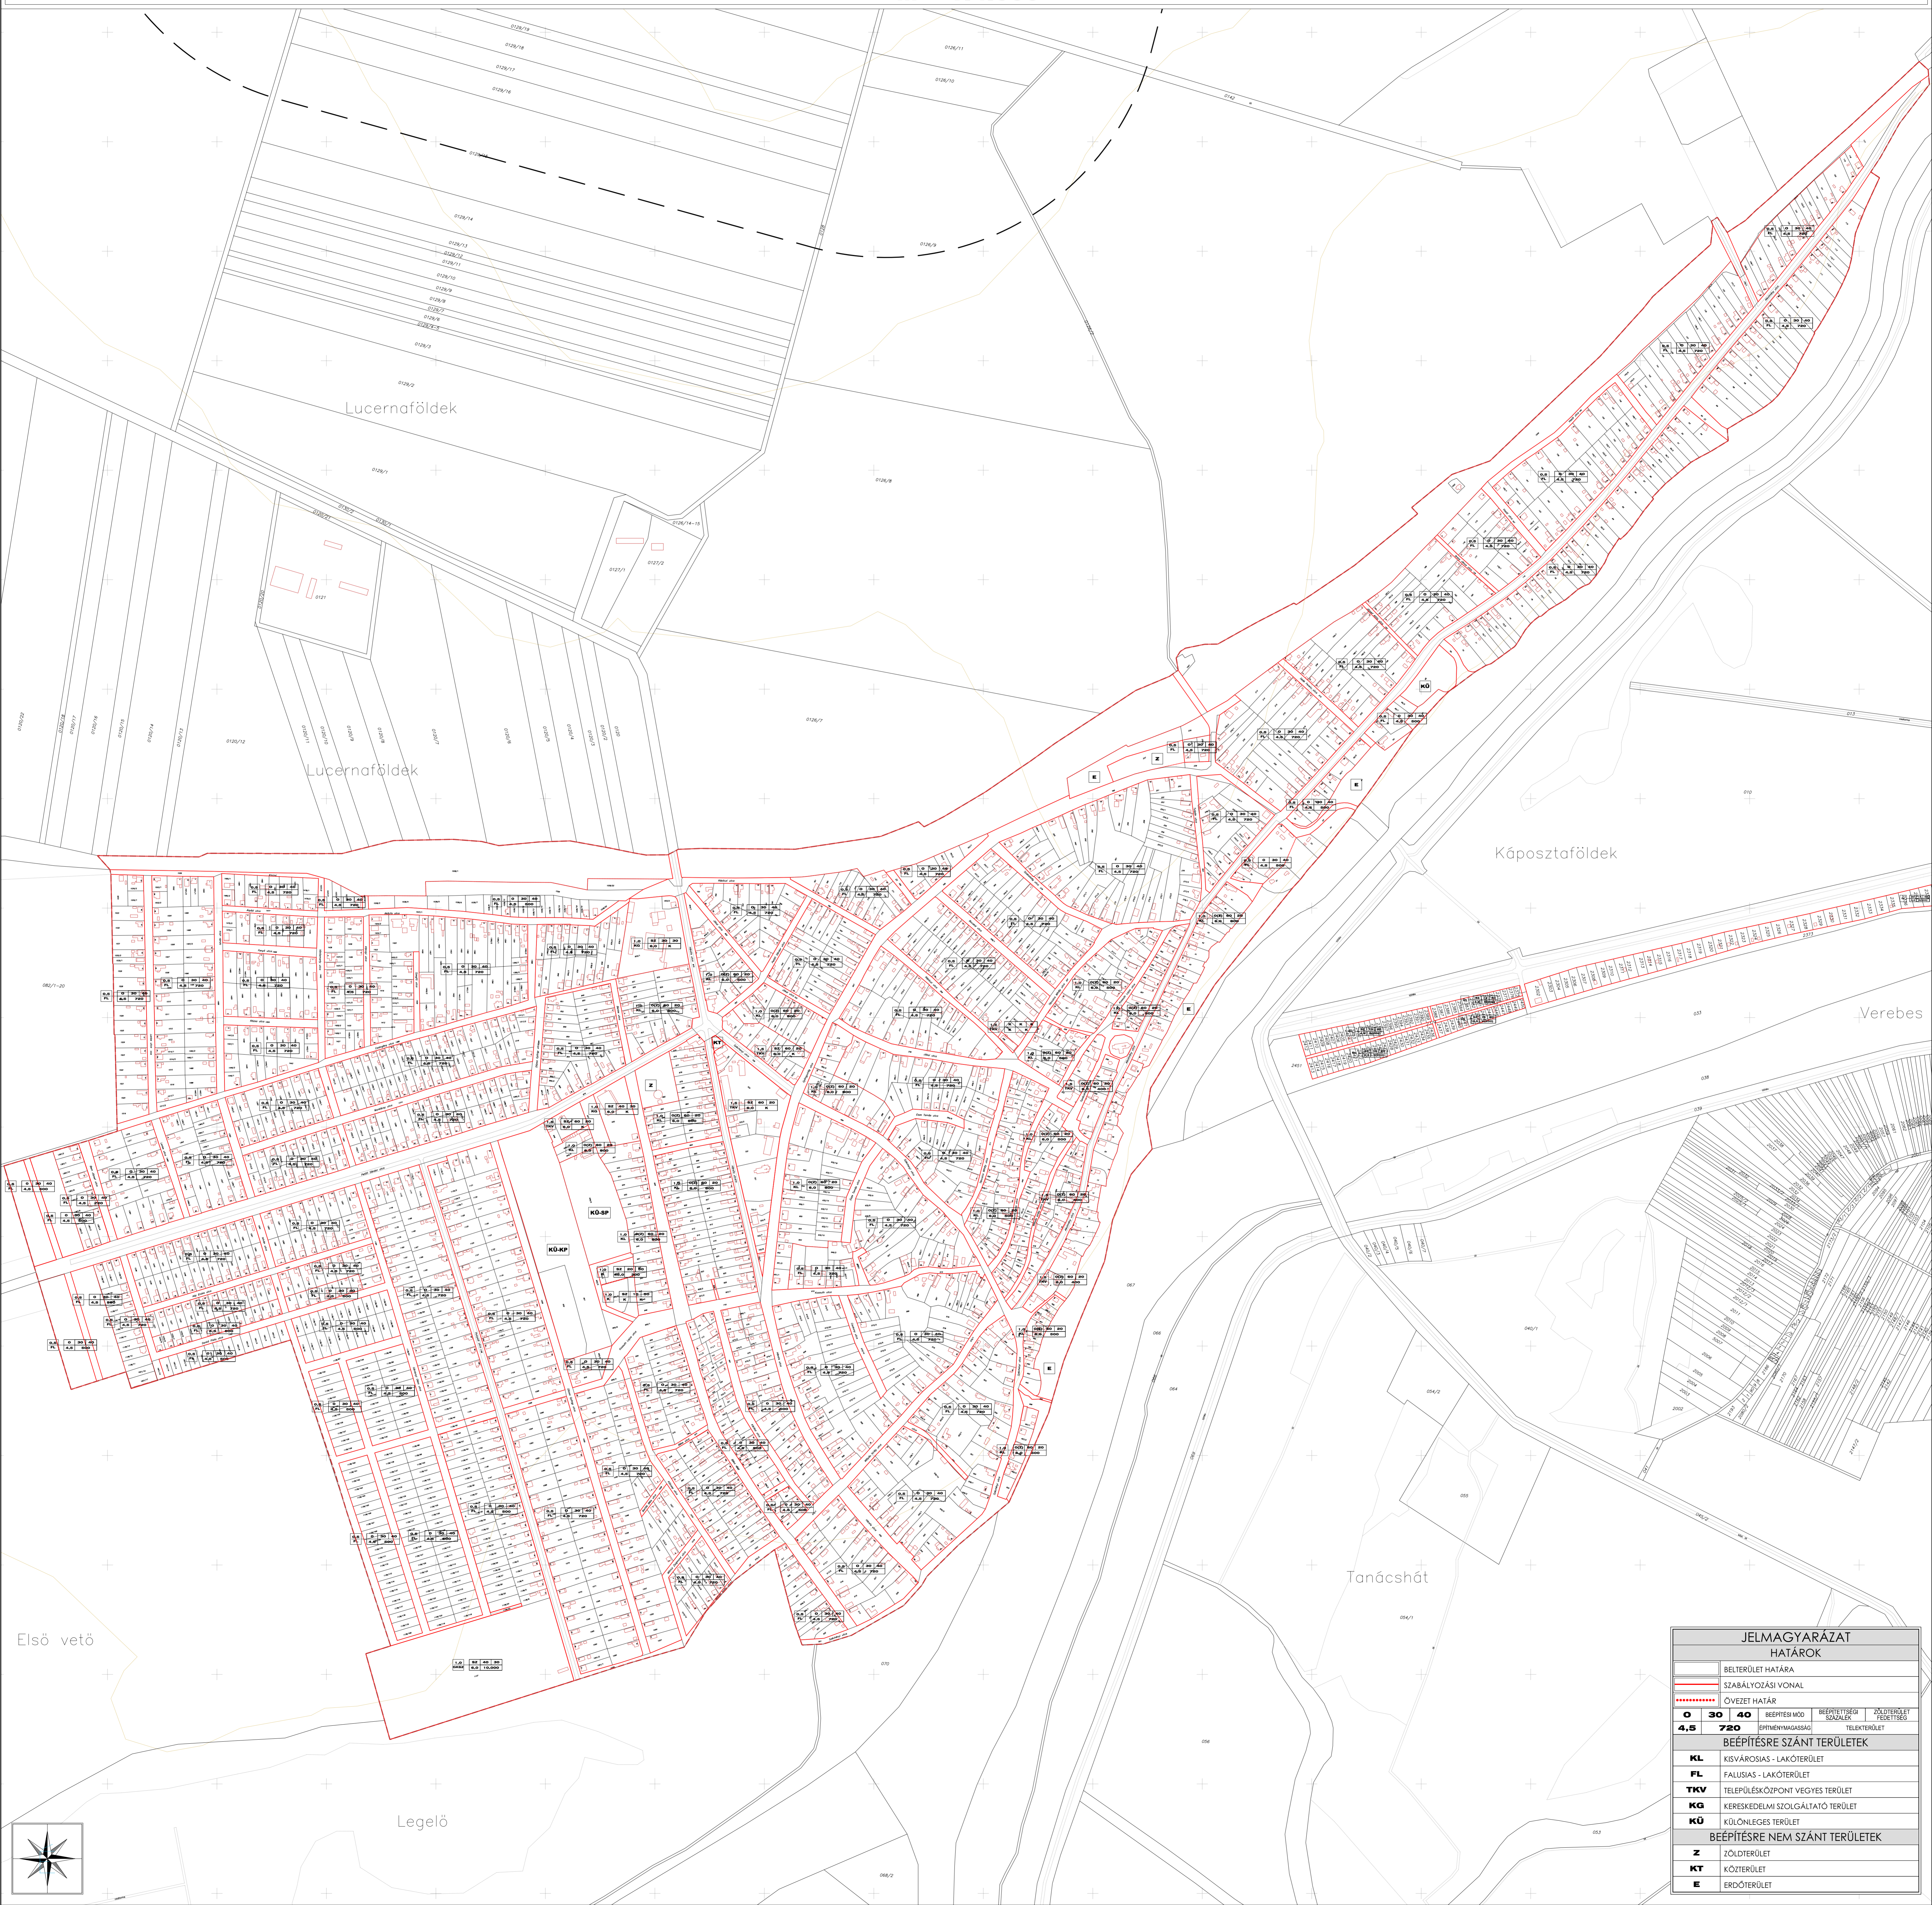

TISZALÚC

KÖZSÉG

TELEPÜLÉSRENDEZÉSI TERVE

BELTERÜLET MÓDOSÍTOTT SZABÁLYOZÁSI TERVE

M = 1:4.000

JELMAGYARÁZAT	
HATÁROK	
	BELTERÜLET HATÁRA
	SZABÁLYOZÁSI VONAL
	ÖVEZET HATÁR
	ÖVEZET HATÁR
0	BÉÉPÍTÉSI MÓD
30	BÉÉPÍTÉSI TÖRTELEM
40	BÉÉPÍTÉSI TÖRTELEM
4,5	ÉPÍTMÉNYMAGASSÁG
720	ÉPÍTMÉNYMAGASSÁG
KL	BÉÉPÍTÉSRE SZÁNT TERÜLETEK
KL	KISVÁROSIAS - LAKÓTERÜLET
FL	FALUSIAS - LAKÓTERÜLET
TKV	TELEPÜLÉSKÖZPONTI VEGYES TERÜLET
KG	KERESKEDELMI SZOLGÁLTATÓ TERÜLET
KÜ	KÜLÖNLEGES TERÜLET
KÜ	BÉÉPÍTÉSRE NEM SZÁNT TERÜLETEK
Z	ZÖLDTERÜLET
Z	KÖZTERÜLET
E	ERDŐTERÜLET