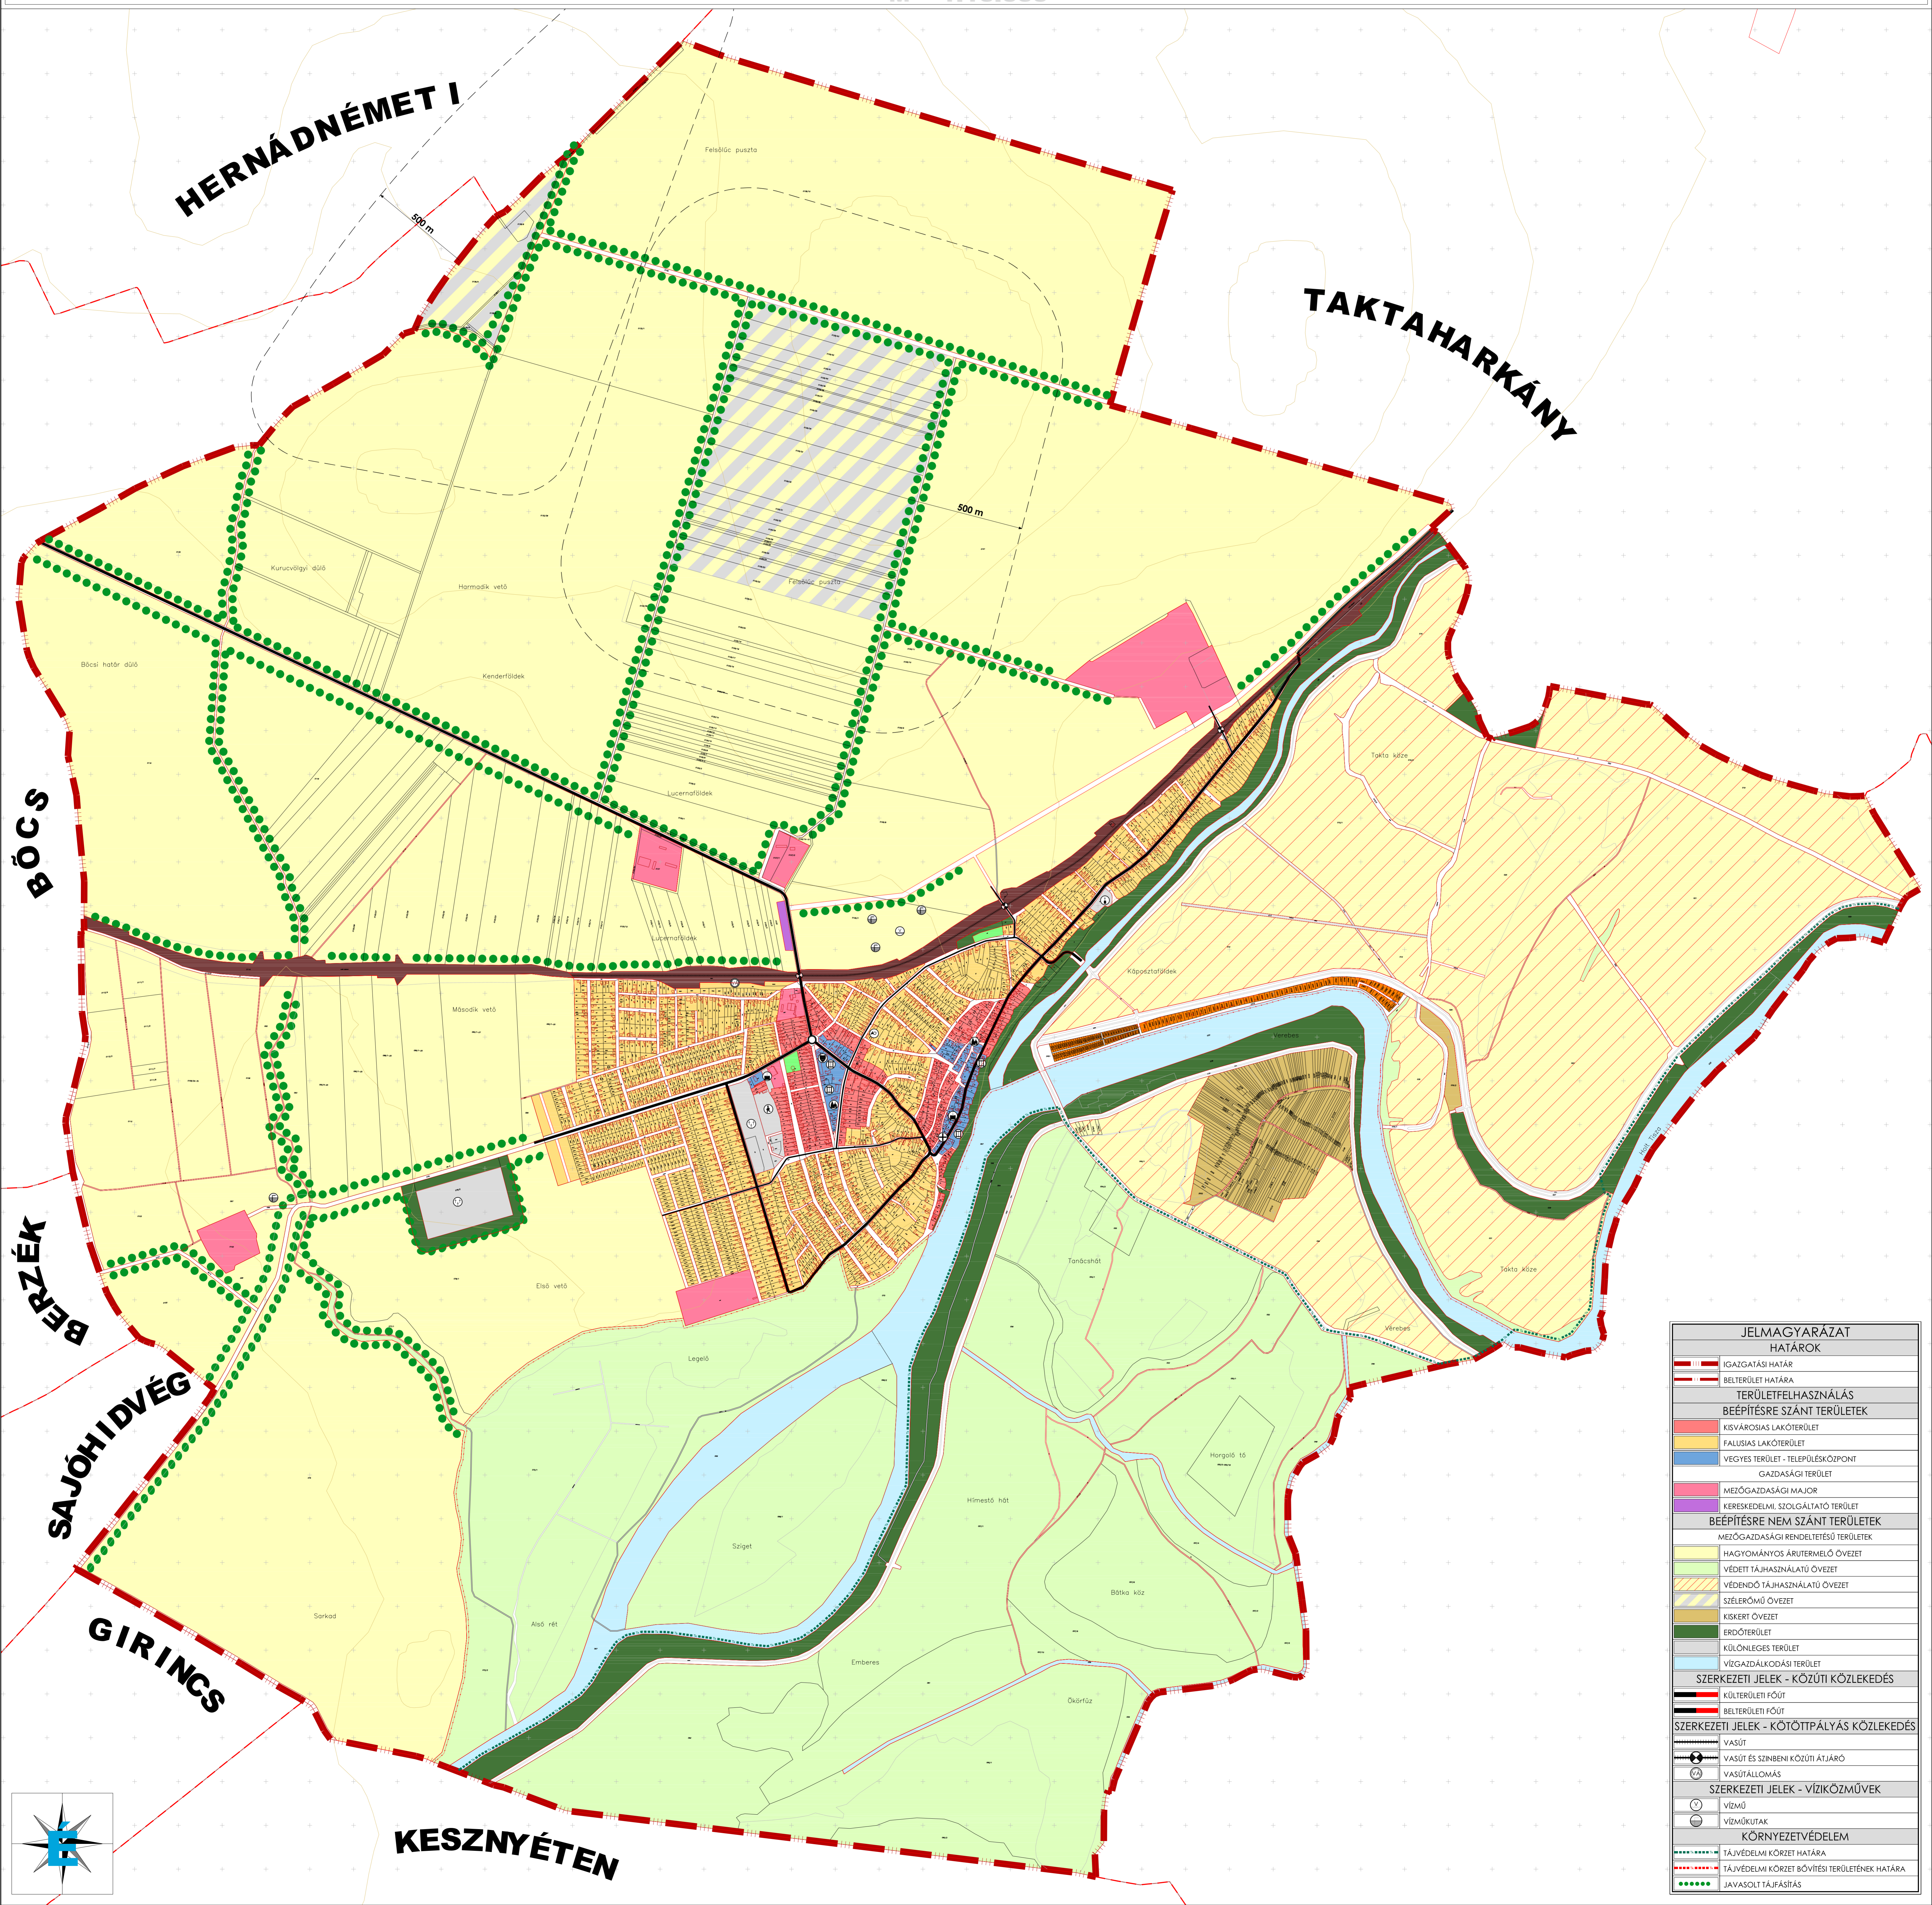

TISZALÚC

KÖZSÉG

TELEPÜLÉSRENDEZÉSI TERVE

MÓDOSÍTOTT TELEPÜLÉSSZERKEZETI TERV

M = 1:10.000

BŐCS

BERZÉK

SAJÓHIDVÉG

GIRINCS

KESZNYÉTEN

HERNÁDNÉMET I

TAKTAHARKÁNY

JELMAGYARAZAT	
	IGAZGATÁSI HATÁR
	BELTERÜLET HATÁRA
TERÜLETFELHASZNÁLÁS	
	BÉEPÍTÉSRE SZÁNT TERÜLETEK
	KISVÁROSI LAKÓTERÜLET
	FALUSIAS LAKÓTERÜLET
	VEGYES TERÜLET - TELEPÜLKÖZPONT
	GAZDASÁGI TERÜLET
	MEZŐGAZDASÁGI MAJOR
	KERESKEDELM. SZOLGÁLTATÓ TERÜLET
BÉEPÍTÉSRE NEM SZÁNT TERÜLETEK	
	MEZŐGAZDASÁGI RENDELTESETŰ TERÜLETEK
	HAGYOMÁNYOS ÁRTERMELO ÖVEZET
	VÉDETT TÁJHASZNÁLTÓ ÖVEZET
	VÉDENDŐ TÁJHASZNÁLTÓ ÖVEZET
	SZÉLERŐMŰ ÖVEZET
	KISKERT ÖVEZET
	ERDŐTERÜLET
	KÜLÖNLÉGES TERÜLET
	VÍZGAZDÁLKODÁSI TERÜLET
SZERKEZETI JELEK - KÖZÜTI KÖZLEKEDÉS	
	KÜLTERÜLETI FŐÚT
	BELTERÜLETI FŐÚT
SZERKEZETI JELEK - KÖTŐPÁLYÁS KÖZLEKEDÉS	
	VASÚT
	VASÚT ÉS SZINBENI KÖZÜTI ÁTJÁRÓ
	VASÚTÁLLOMÁS
SZERKEZETI JELEK - VÍZKÖZMŰVEK	
	VÍZMŰ
	VÍZMŰKUTAK
KÖRNYEZETVÉDELEM	
	TÁJVÉDELMI KÖRZET HATÁRA
	TÁJVÉDELMI KÖRZET BŐVÍTÉSI TERÜLETÉNEK HATÁRA
	JAVASOLT TÁJFÁJTÁS