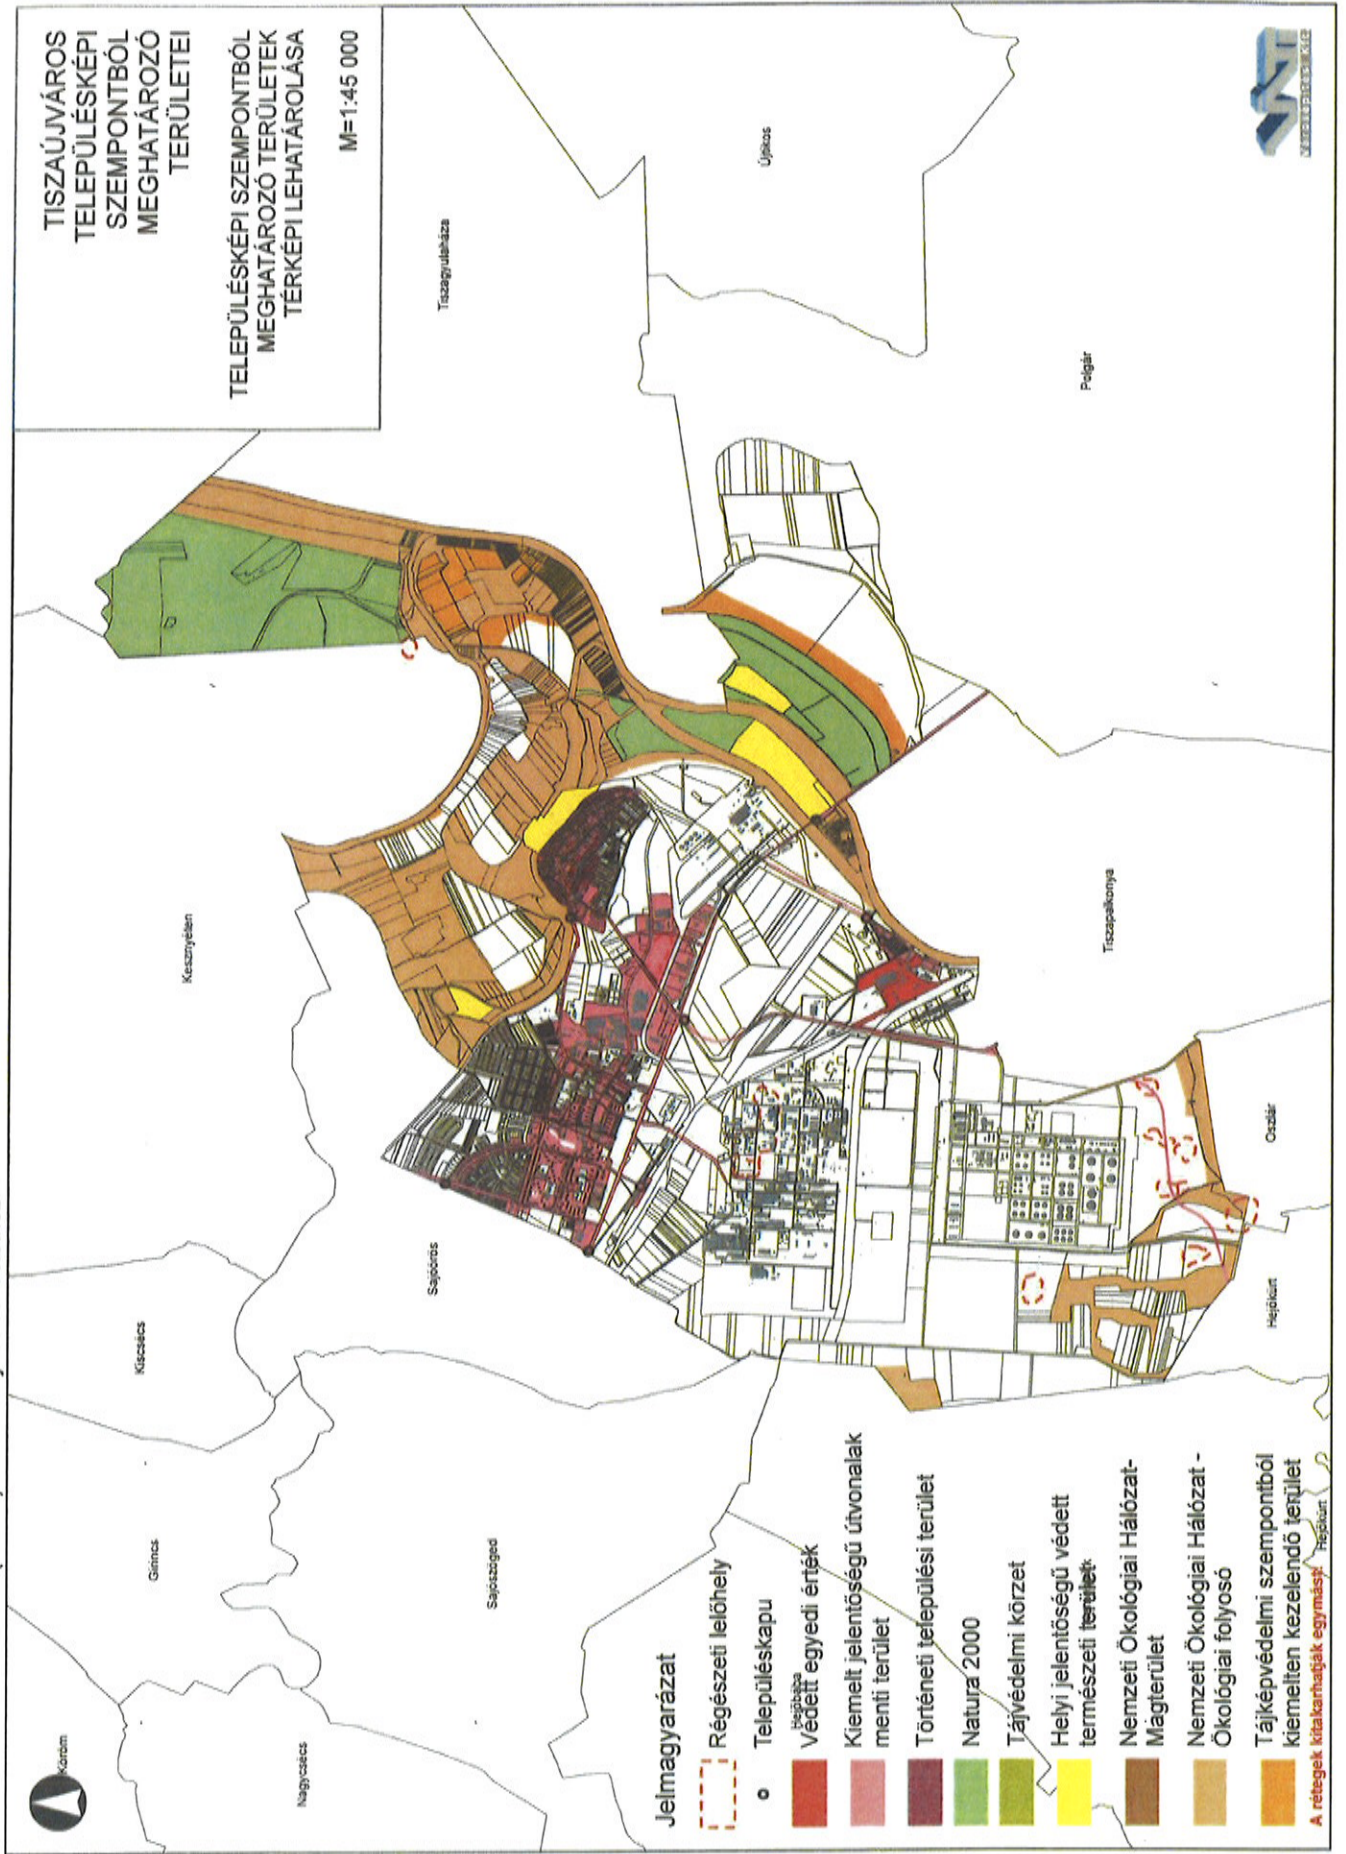

2. melléklet a 27/2017. (XII.21.) önkormányzati rendelethez
**TISZAÚJVÁROS TELEPÜLÉSKÉPI SZEMPONTBÓL MEGHATÁROZÓ
TERÜLETEI**

2.1. melléklet
TELEPÜLÉSKÉPI SZEMPONTBÓL MEGHATÁROZÓ TERÜLETEK TÉRKÉPI LEHATÁROLÁSA

2.1. melléklet a 27/2017. (XII.21.) önkormányzati rendelethez

2.2. melléklet

TELEPÜLÉSKÉPI SZEMPONTBÓL MEGHATÁROZÓ TERÜLETEK JEGYZÉKE

A./ TELEPÜLÉSKÉP VÉDELME SZEMPONTJÁBÓL KIEMELT TERÜLETEK

Megegyezik a 3. mellékletben szereplő területtel.

C./ KIEMELT JELENTŐSÉGŰ ÚTVONALAK

- 35 sz. főút
- Bajcsy-Zsilinszky
- Bartók Béla
- Béke
- Bethlen Gábor
- Bocskai István
- Dózsa György
- Huszár Andor
- Kandó Kálmán

- Kazinczy Ferenc

- Kossuth Lajos

- Lévai József