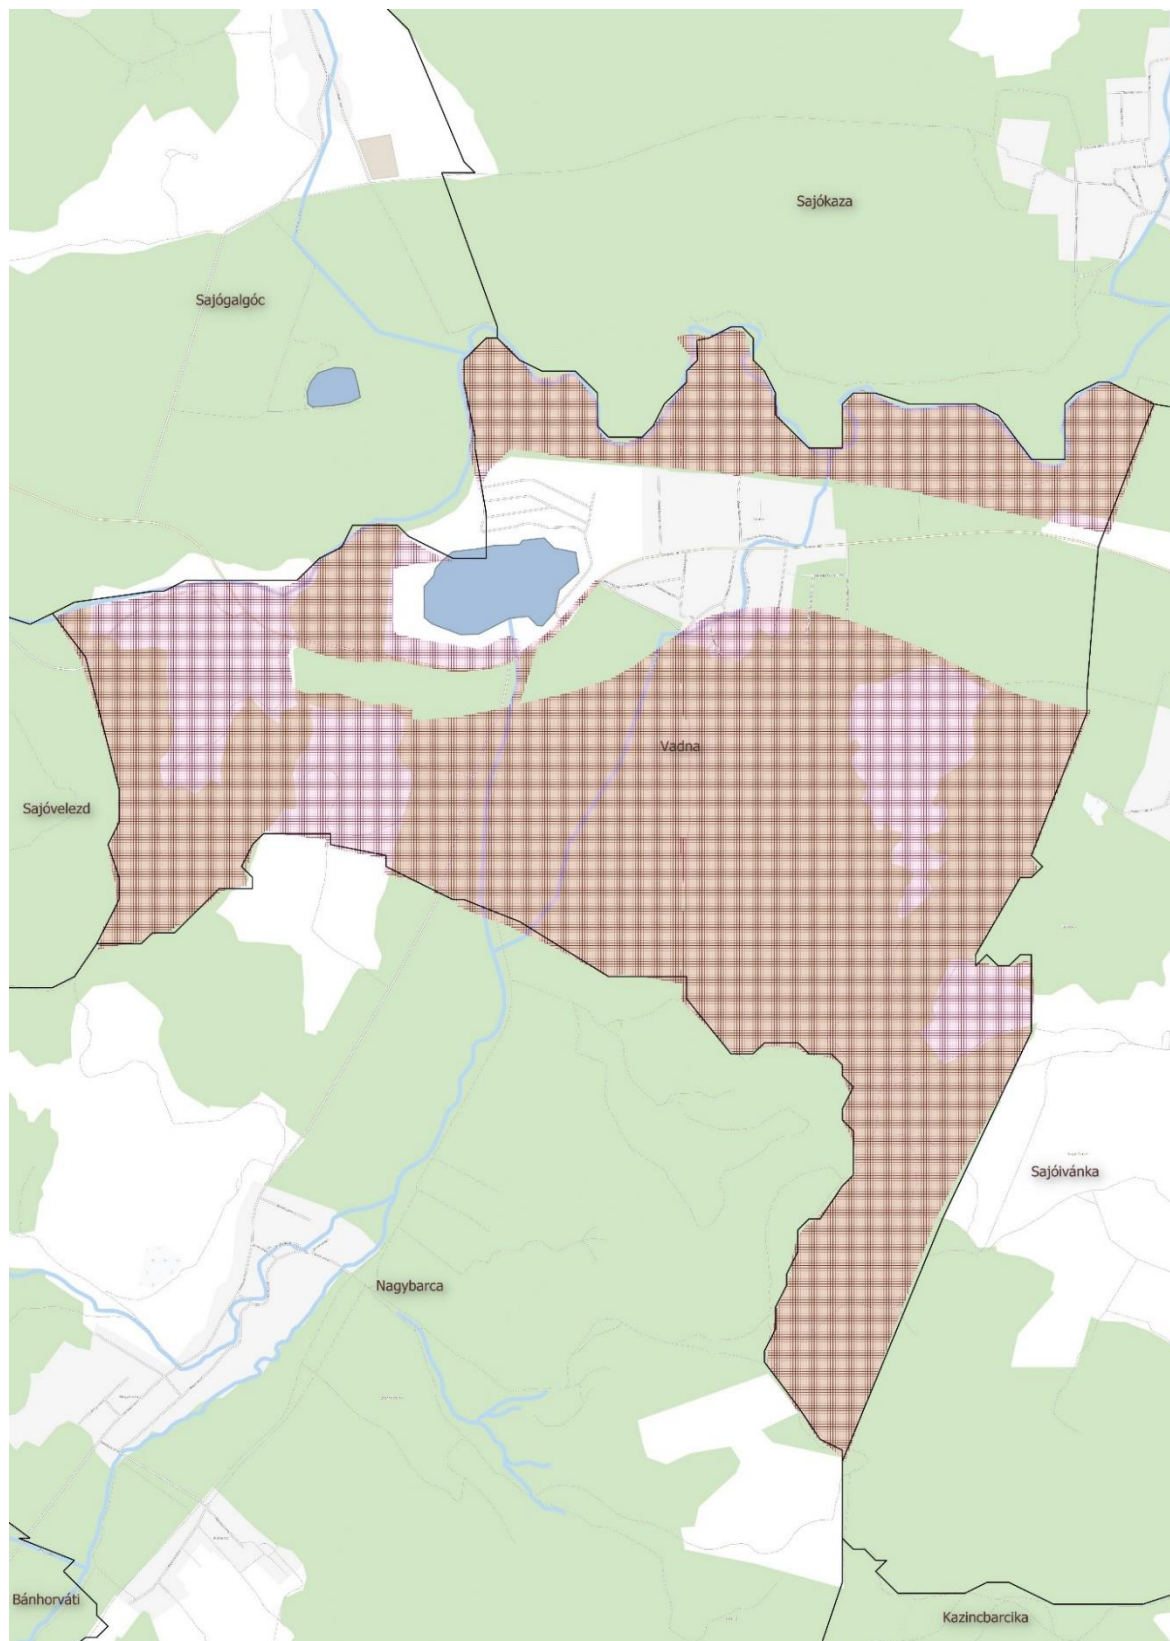

## Táj- és természetvédelmi területek határai

<sup>35</sup> Beiktatta a 6/2020.(IV.16.) önk. rendelet. Hatályos 2020.05.01-től.