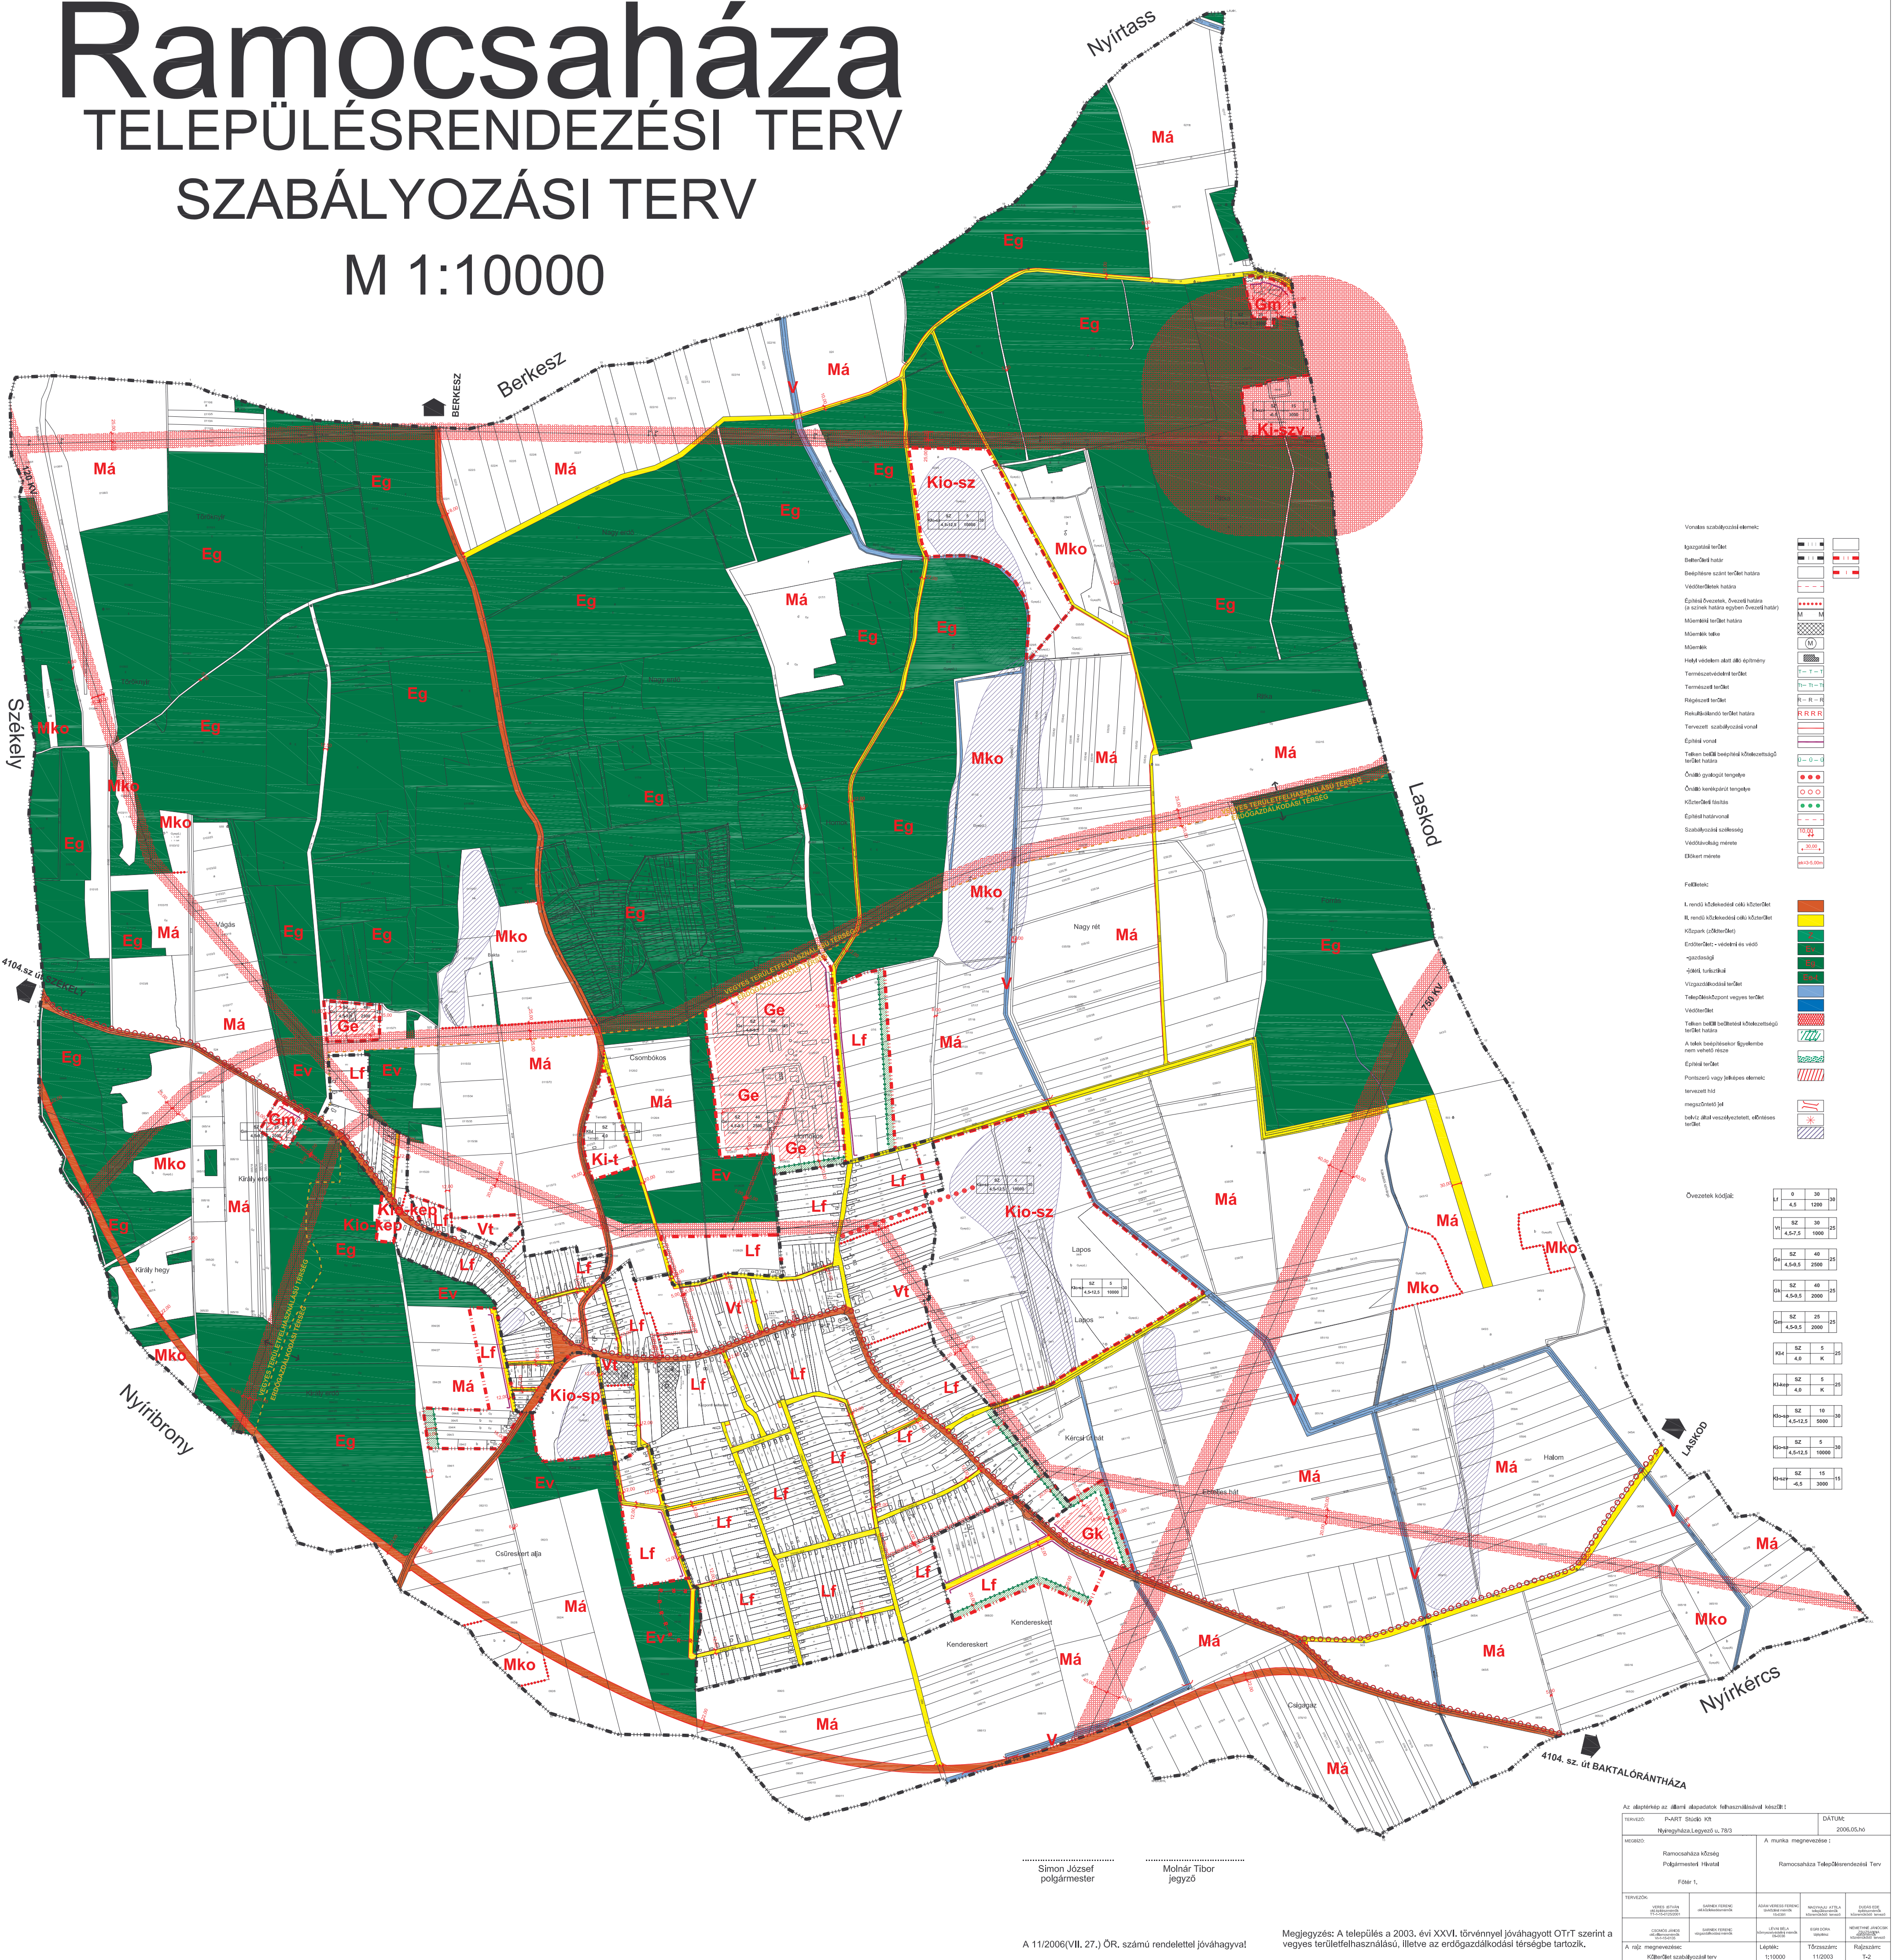

Ramocsaháza

TELEPÜLÉSRENDEZÉSI TERV

SZABÁLYOZÁSI TERV

M 1:10000

Megjegyzés: A település a 2003. évi XXVI. törvénnyel jóváhagyott OTF szerint a vegyes területfelhasználású, illetve az erdőgazdálkodási térségbe tartozik.