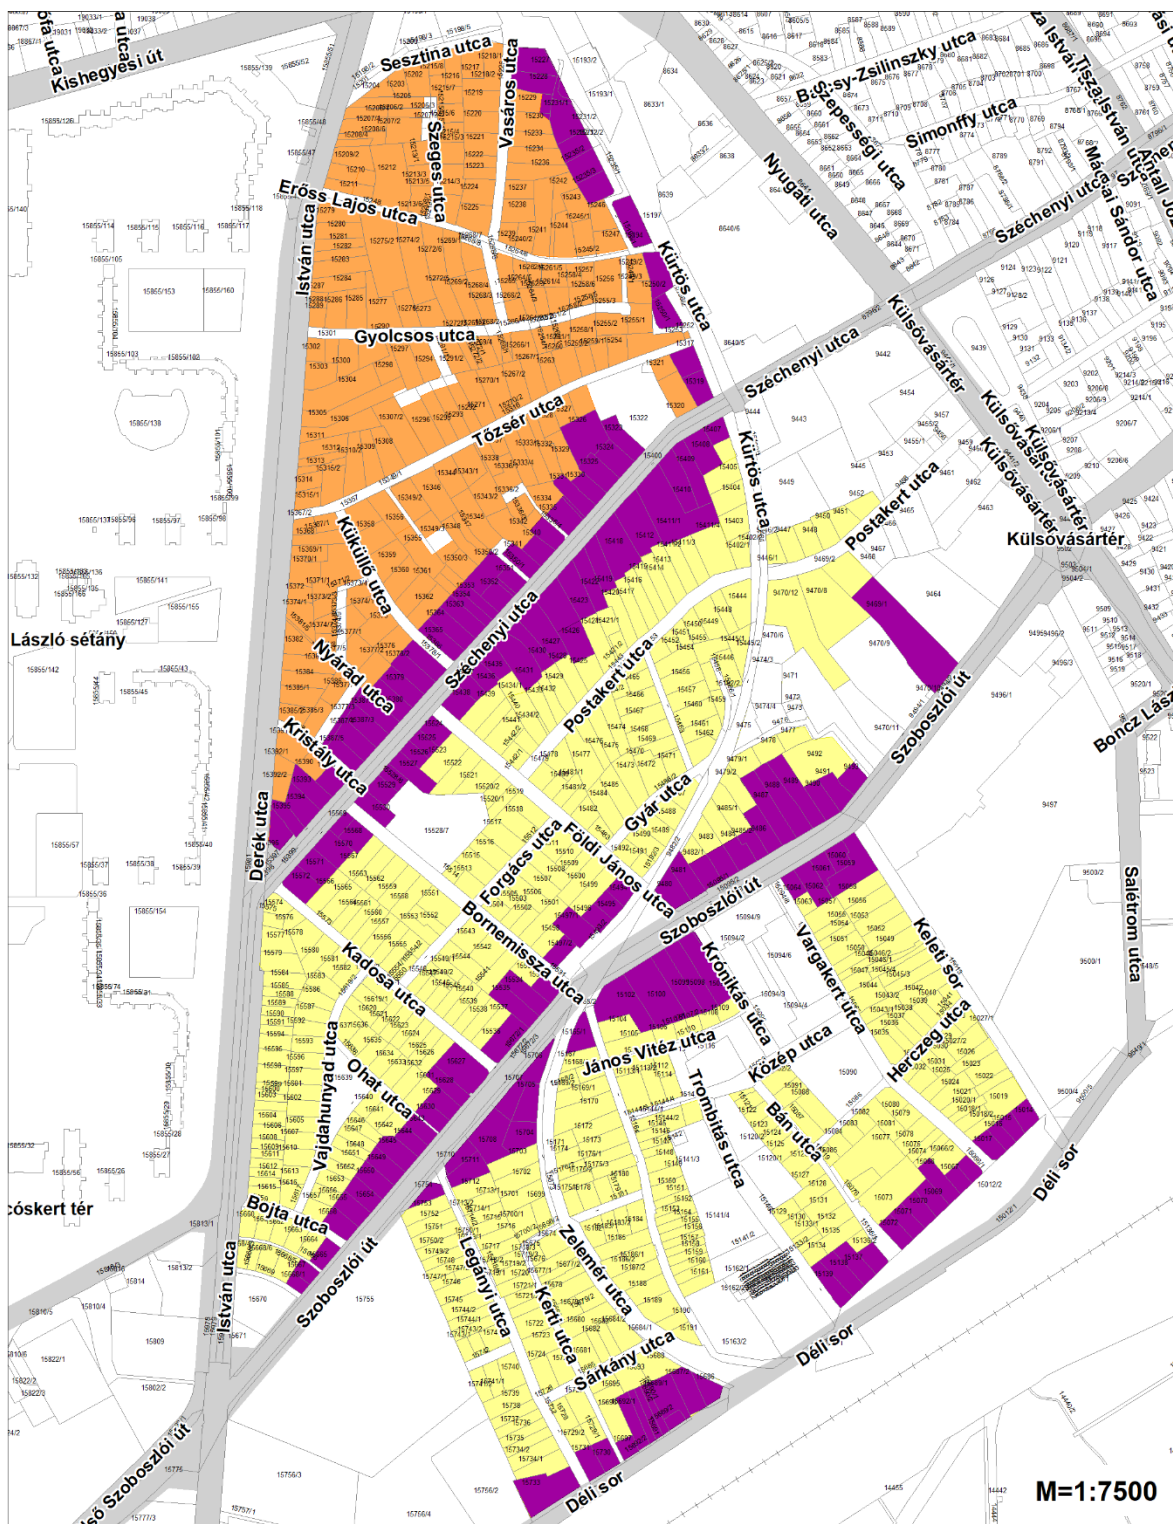

Széchényikert, Postakert és Vargakert területén elhelyezhető önálló rendeltetési egységek száma

- legfeljebb 2 önálló rendeltetési egység helyezhető el telkenként, egy épületben
- legfeljebb 4 önálló rendeltetési egység helyezhető el telkenként, egy épületben
- telkenként legfeljebb 12 önálló rendeltetési egység helyezhető el