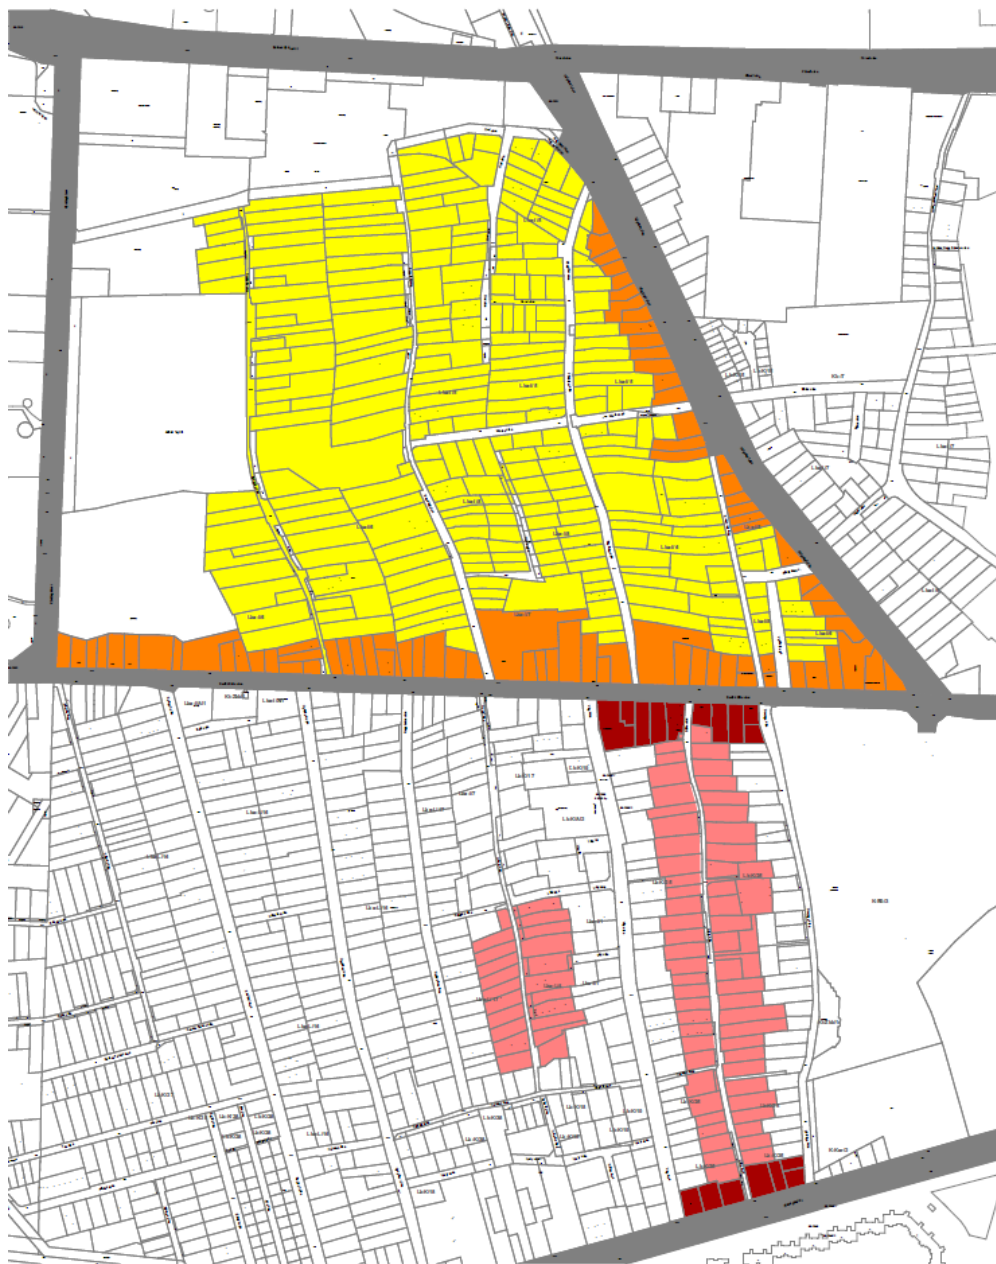

Köntöskert és Hatvan utcai kert területén elhelyezhető önálló rendeltetési egységek száma

- telkenként legfeljebb 1 önálló rendeltetési egység helyezhető el
- legfeljebb 1 önálló rendeltetési egység alakítható ki a telekterület minden 140 m²-re után
- telkenként legfeljebb 2 önálló rendeltetési egység helyezhető el
- a Bartók Béla út északi oldala és a Csígekert utca mentén megjelölt telkek esetén telkenként legfeljebb 4 önálló rendeltetési egység helyezhető el, melyek közül legfeljebb 2 lehet lakás