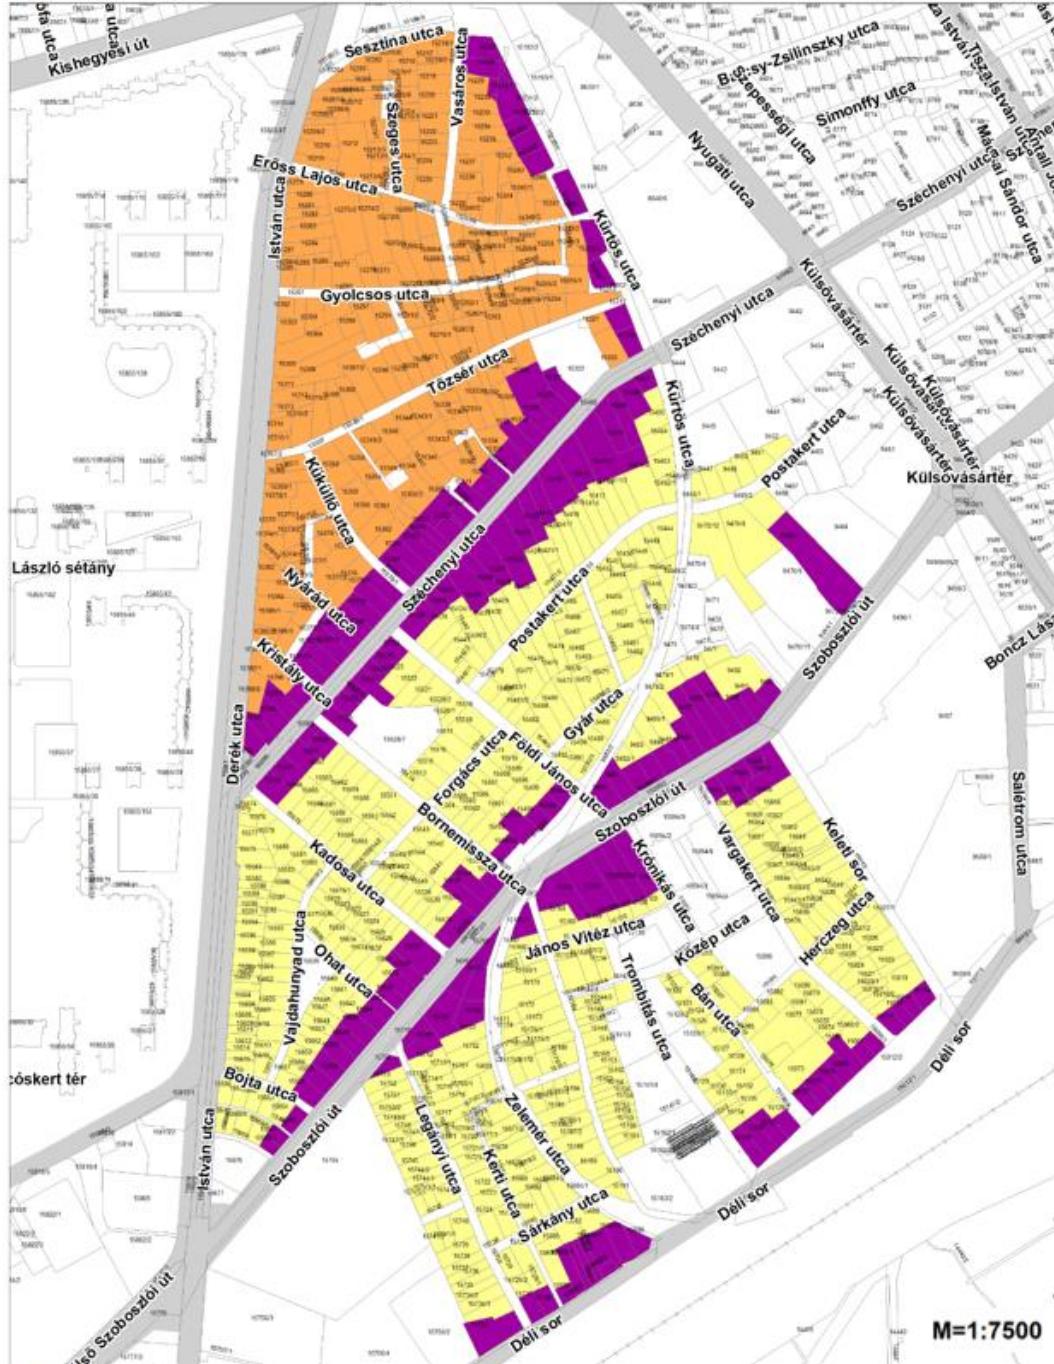

5. melléklet a .../2022. (... ..) önkormányzati rendelethez

6. melléklet a 47/2020. (XII. 28) önkormányzati rendelethez

### Széchenyikert, Postakert és Vargakert területén elhelyezhető önálló rendeltetési egységek száma

-  legfeljebb 2 önálló rendeltetési egység helyezhető el telkenként
-  legfeljebb 4 önálló rendeltetési egység helyezhető el telkenként
-  telkenként legfeljebb 12 önálló rendeltetési egység helyezhető el