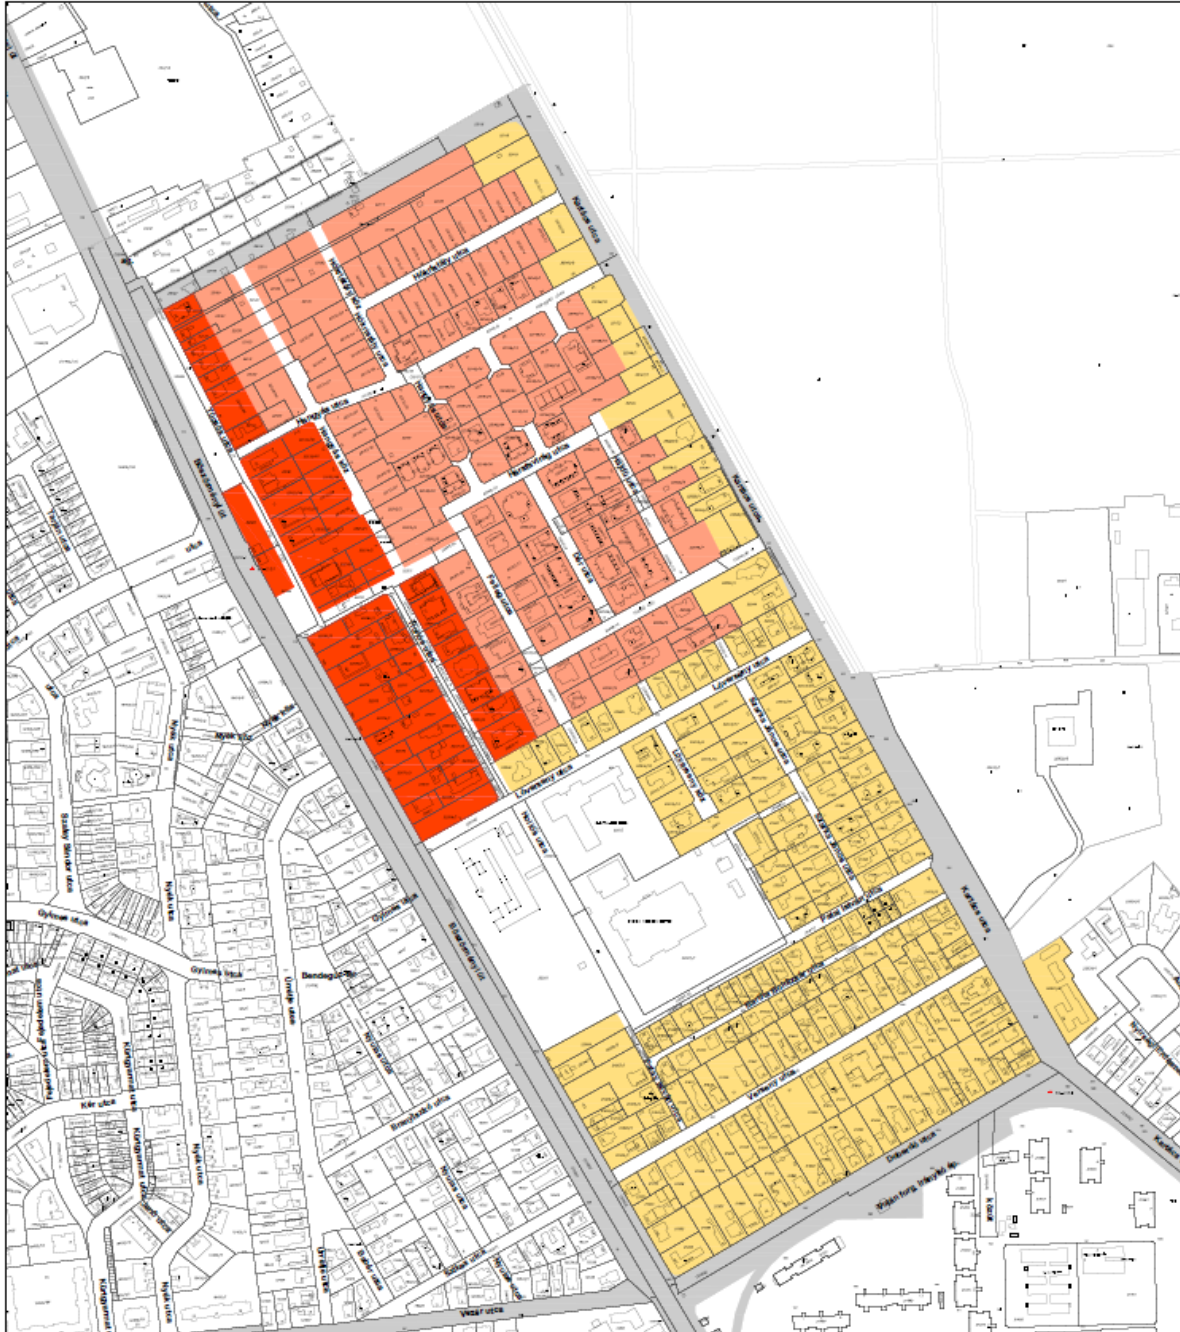

Nyulas területén elhelyezhető önálló rendeltetési egységek száma

- legfeljebb 8 önálló rendeltetési egység helyezhető el telkenként
- legfeljebb 6 önálló rendeltetési egység helyezhető el telkenként
- legfeljebb 2 önálló rendeltetési egység helyezhető el telkenként