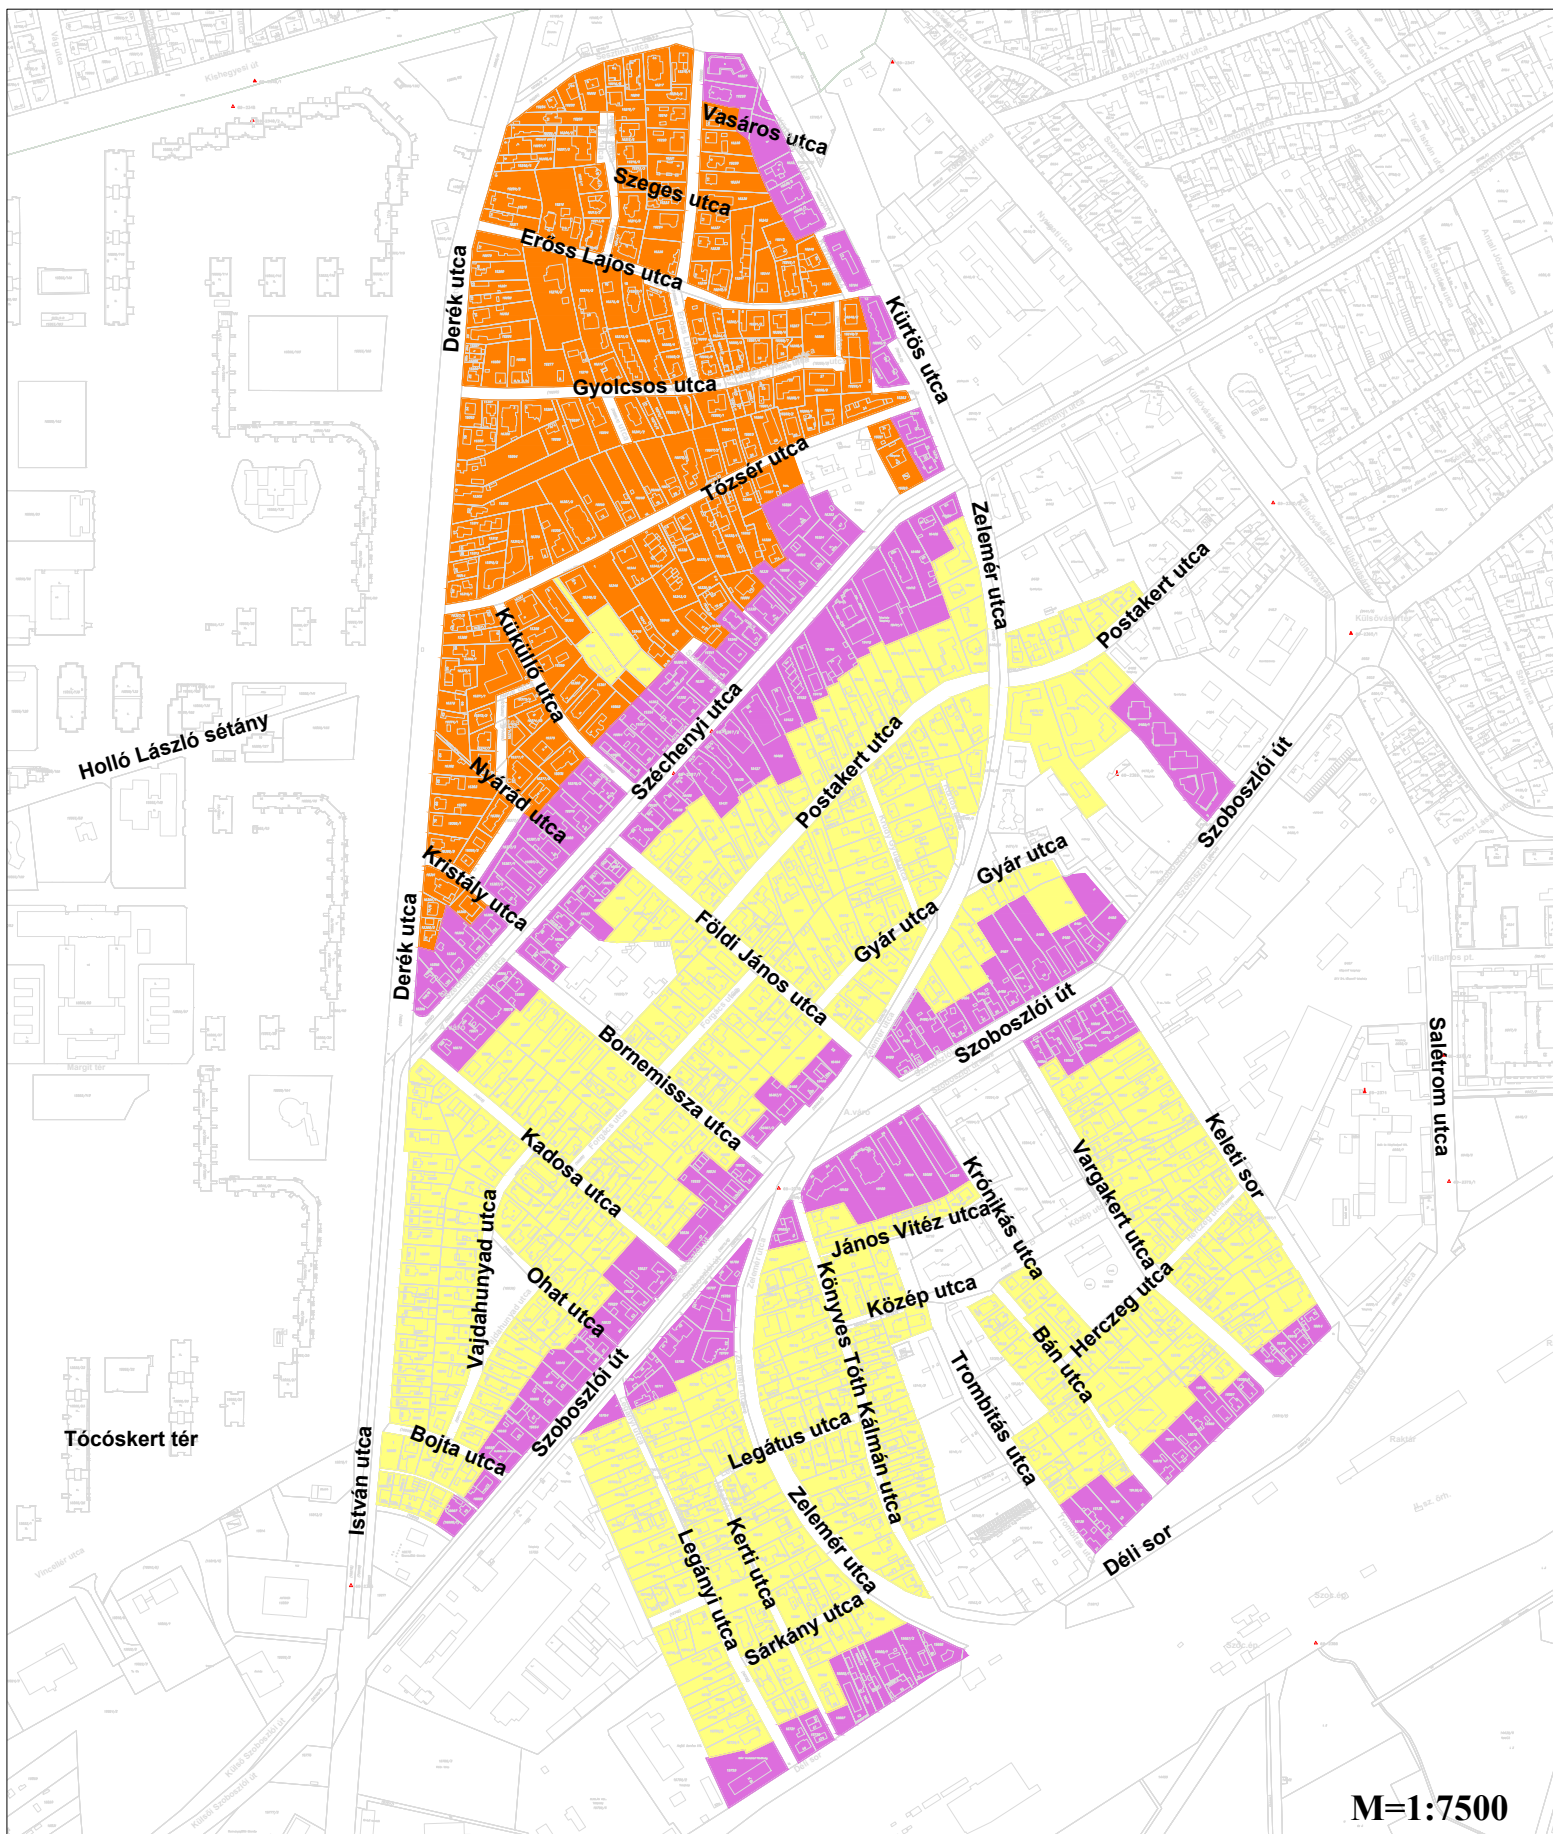

Széchenyikert, Postakert és Vargakert területén elhelyezhető önálló rendeltetési egységek száma

M=1:7500

-  legfeljebb 2 önálló rendeltetési egység helyezhető el telkenként
-  legfeljebb 4 önálló rendeltetési egység helyezhető el telkenként
-  telkenként legfeljebb 12 önálló rendeltetési egység helyezhető el