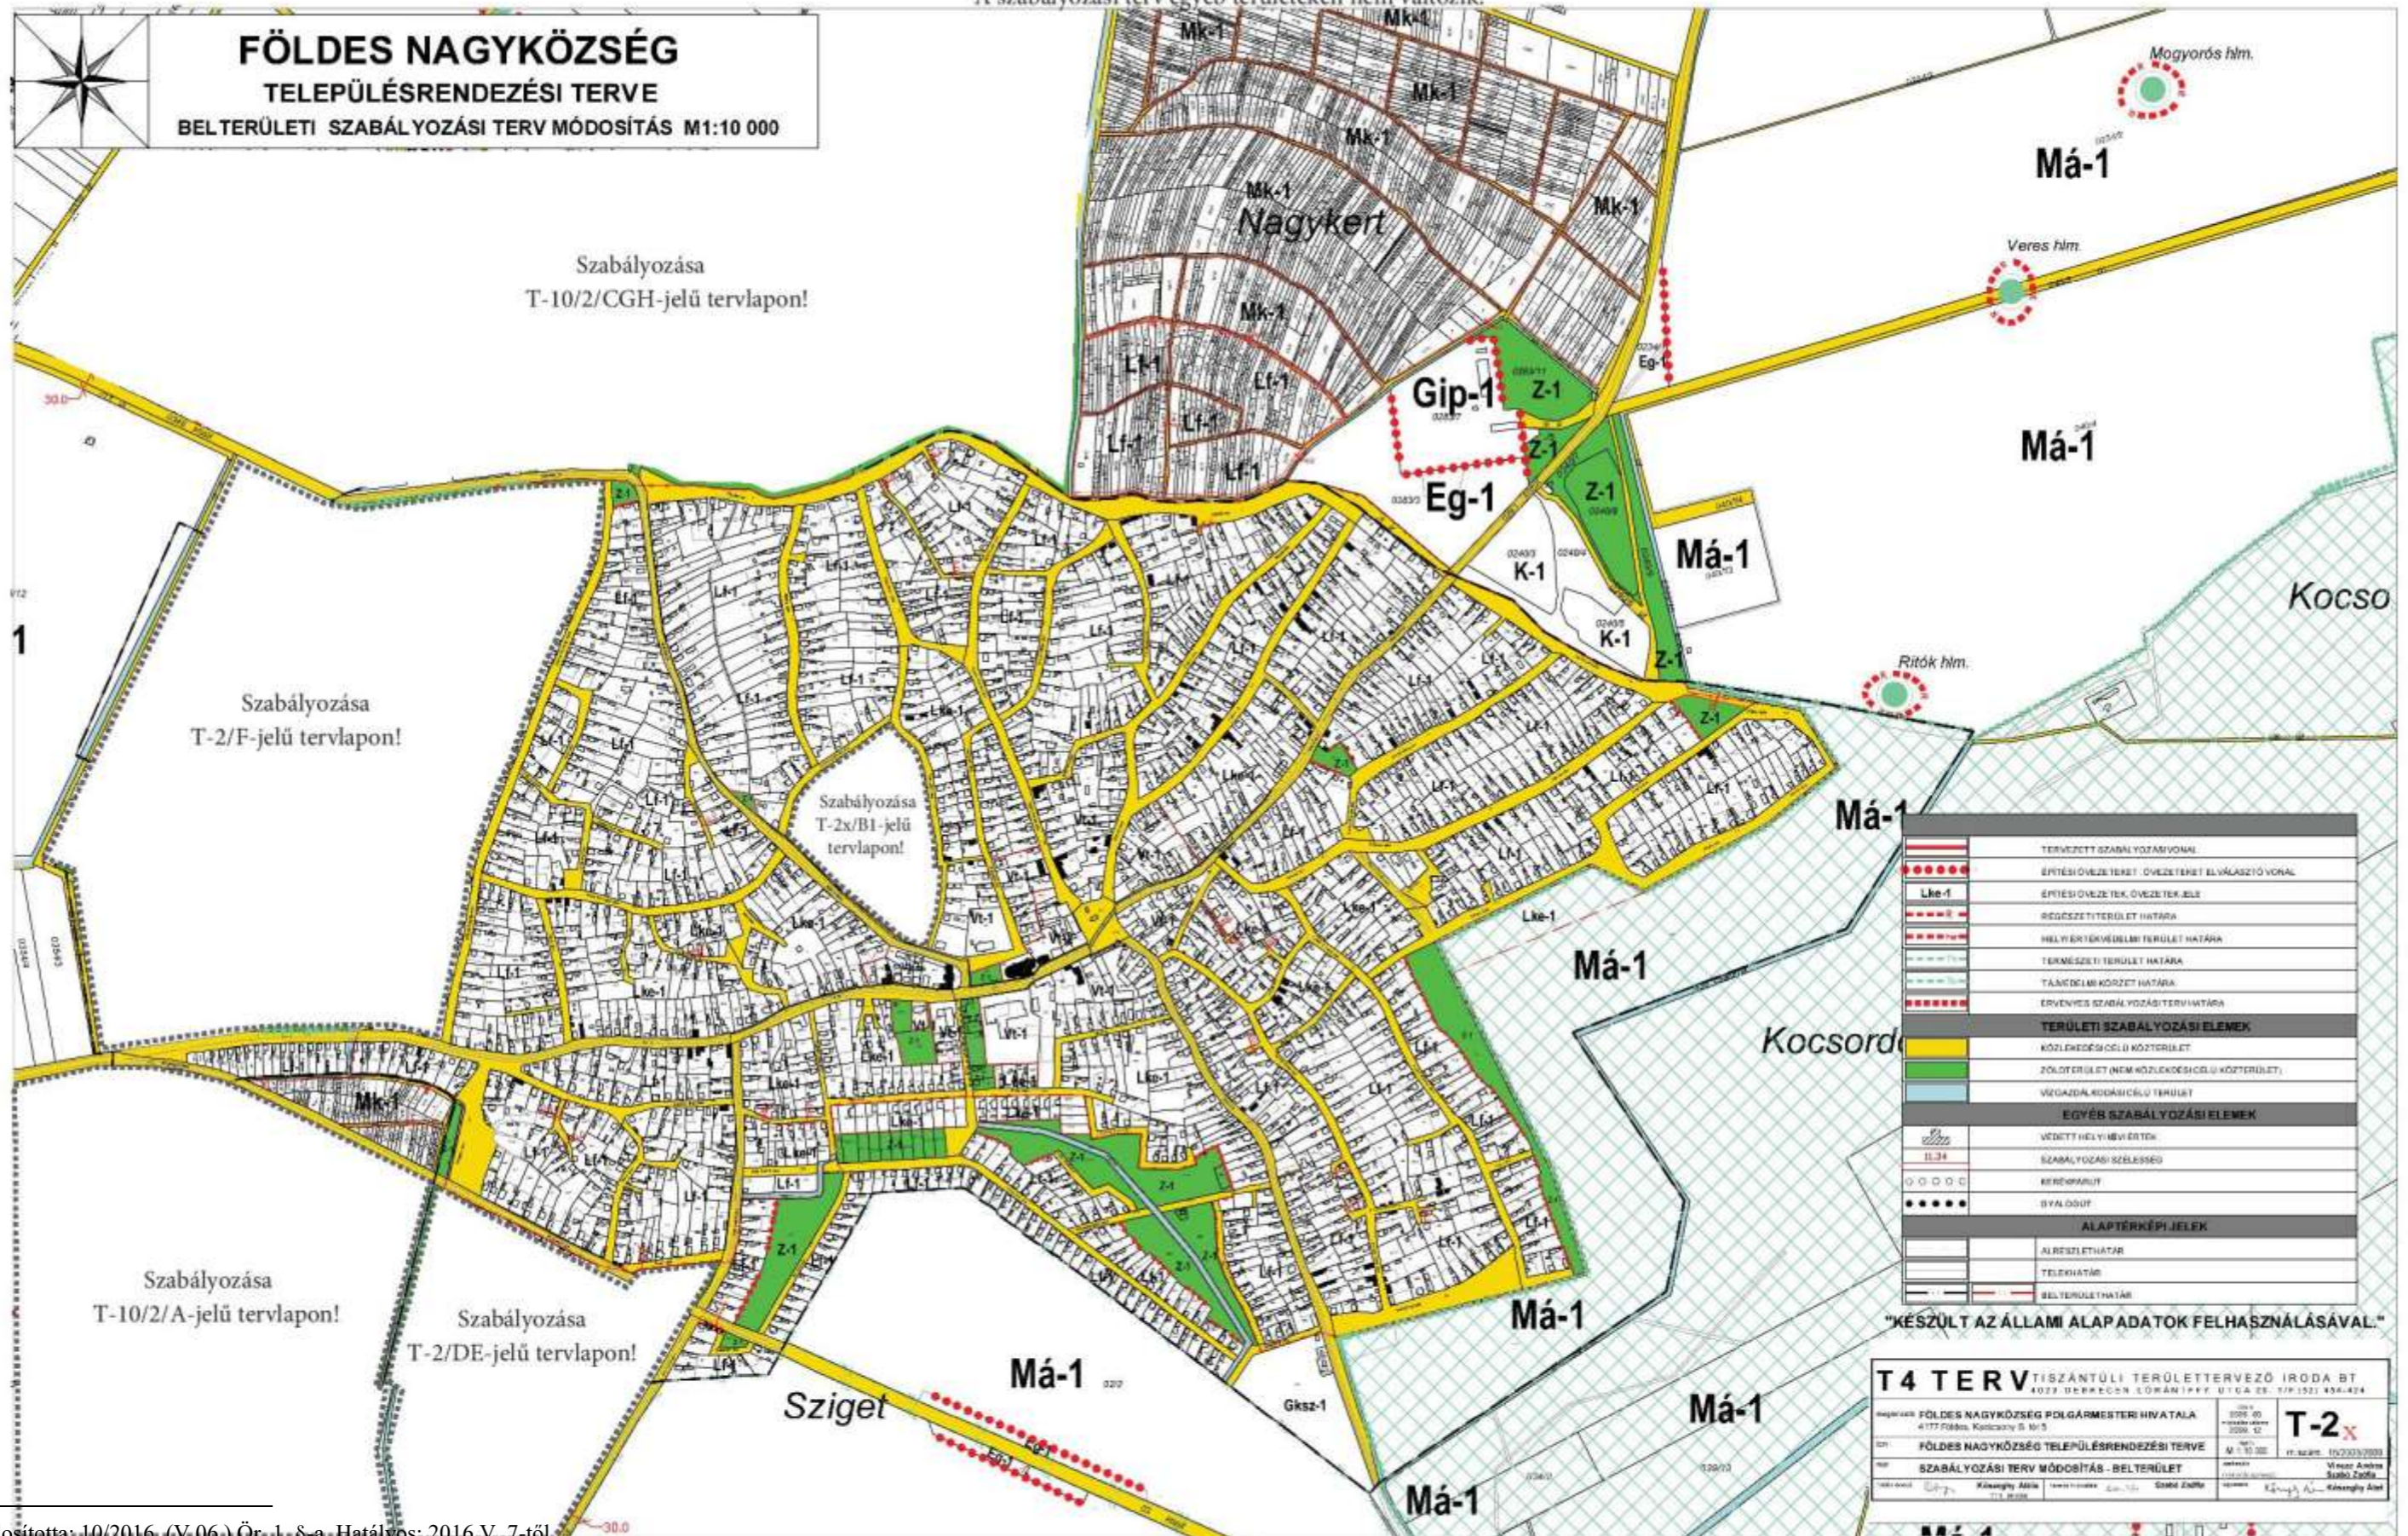

12/2014.(XII.19.) sz. és 10/2016.(V.06.) rendelettel elfogadott módosításokkal egybeszerkesztett dokumentáció - 2016. 05. - Cívisterv Bt.
 A részterületek szabályozása külön szabályozási tervlapok alá helyezve, a 2014. és 2016. évi évi módosítás során. 5. számú melléklet¹
 A szabályozási terv egyéb területeken nem változik!