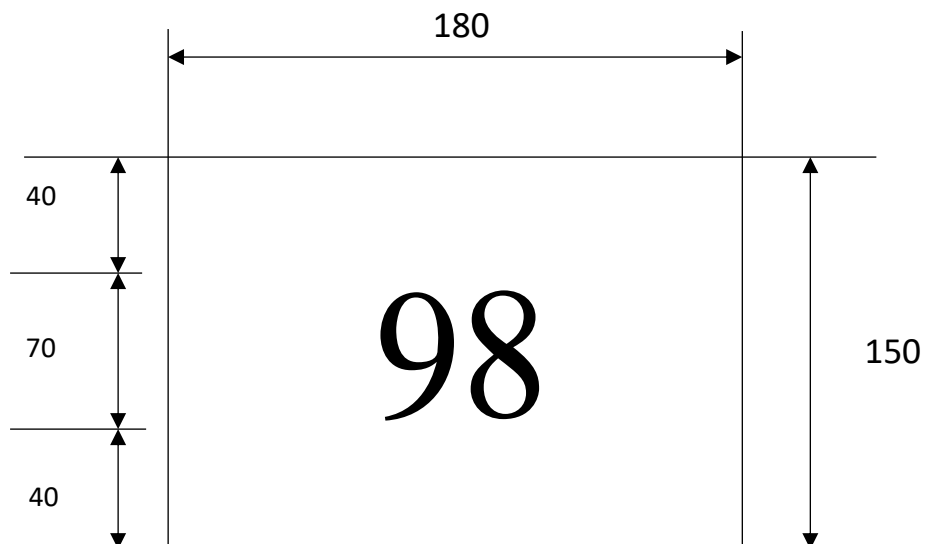

HÁZSZÁMTÁBLA

Tábla fehér színű, számok feketével festve (A méretek mm-ben értendők)