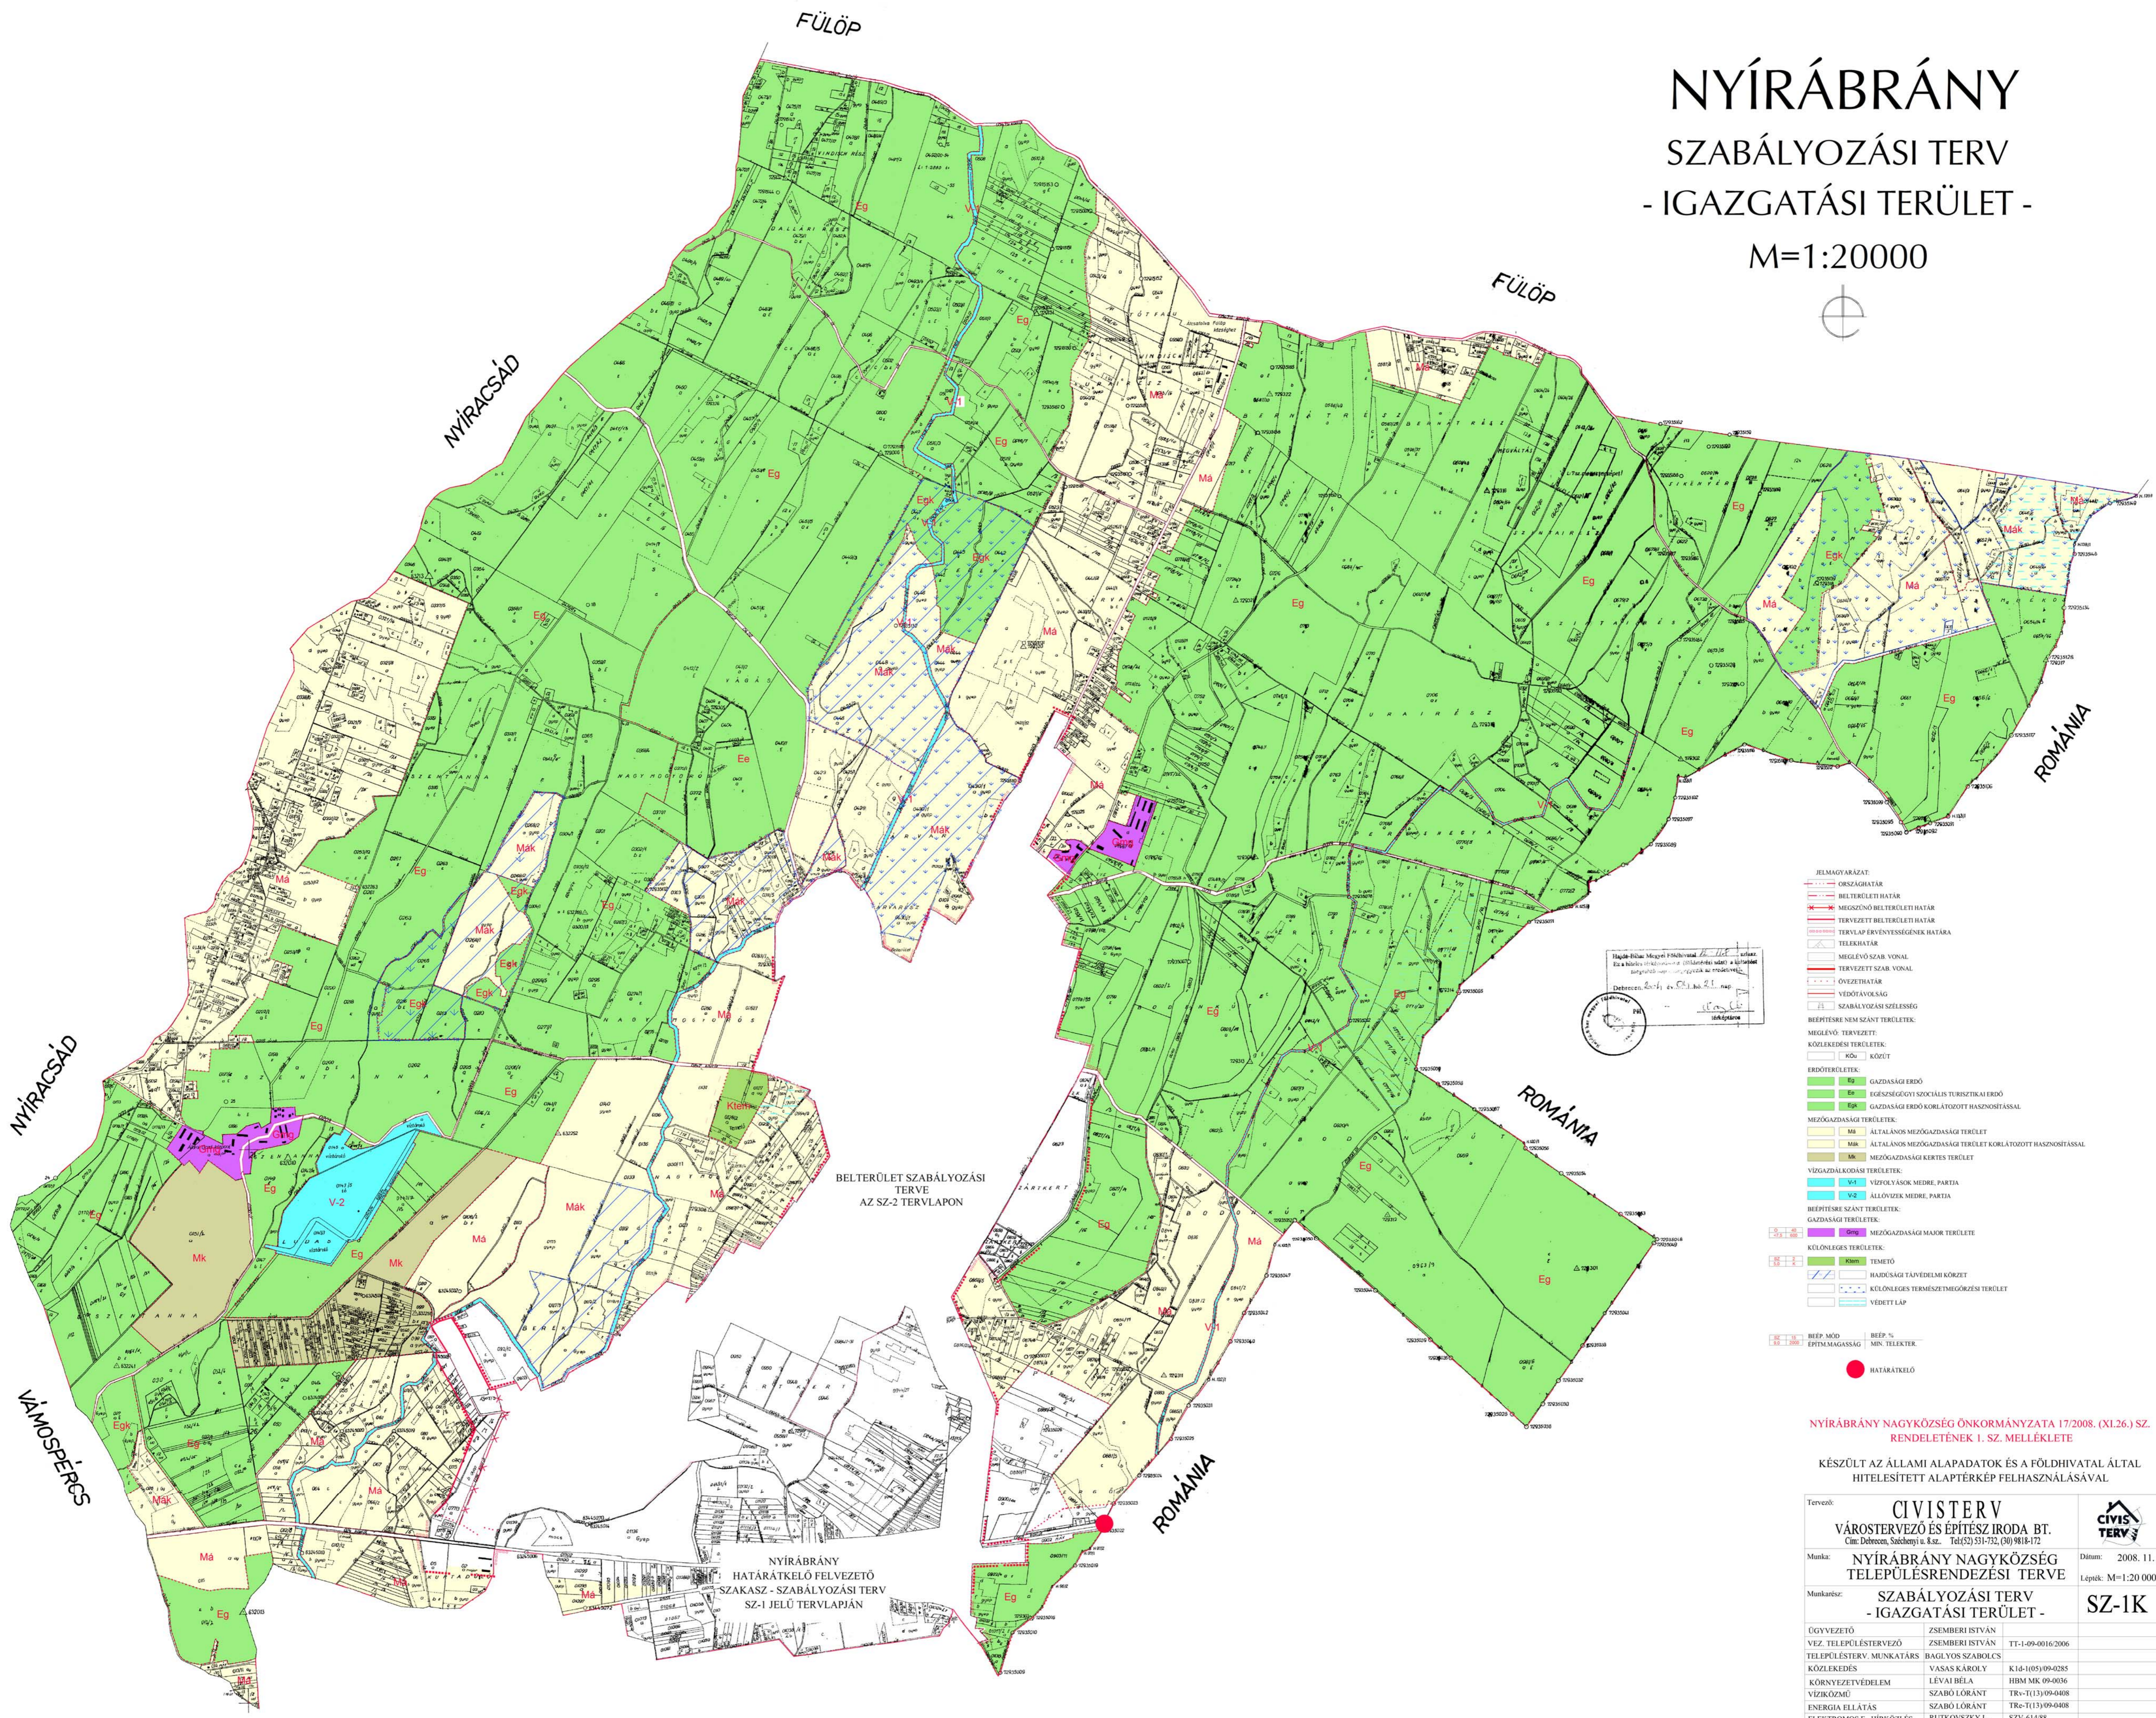

NYÍRÁBRÁNY SZABÁLYOZÁSI TERV - IGAZGATÁSI TERÜLET -

M=1:20000

BELTÉRLET SZABÁLYOZÁSI
TERVE
AZ SZ-2 TERVLAPON

NYÍRÁBRÁNY
HATÁRÁTKÉLŐ FELVEZETŐ
SZAKASZ - SZABÁLYOZÁSI TERV
SZ-1 JELŰ TERVLAPJÁN

- HELYMAGYARÁZAT:**
- ORSZÁGHATÁR
 - BELTÉRLETI HATÁR
 - MEGSZÓNO BELTÉRLETI HATÁR
 - TERVEZETT BELTÉRLETI HATÁR
 - TERV LAP ÉRVÉNYESÉGÉNEK HATÁRA
 - TERLETER HATÁR
 - MEGLEVŐ SZAB. VONAL
 - TERVEZETT SZAB. VONAL
 - ÖVÉZETHATÁR
 - VÉDŐTÁRSASÁG
 - SZABÁLYOZÁSI SZÉLESÉG
 - BÉLTÉRSRE NEM SZÁNT TERÜLETEK:
 - MEGLEVŐ TERVEZETT
 - KÖZLEKÉSI TERÜLETEK:
 - KÖZ. — KÖZÚT
 - ERDŐTERÜLETEK:
 - Eg — GAZDASÁGI ERDŐ
 - Egk — FÜRSZÉKSÉGI VÉDELMI TERÜLET
 - Egk — GAZDASÁGI ERDŐ KORLÁTOZOTT HASZNOSÍTHASSÁG
 - MEZŐGAZDASÁGI TERÜLETEK:
 - Ma — ÁLTALÁNOS MEZŐGAZDASÁGI TERÜLET
 - Mák — ÁLTALÁNOS MEZŐGAZDASÁGI TERÜLET KORLÁTOZOTT HASZNOSÍTHASSÁG
 - Mk — MEZŐGAZDASÁGI KERTES TERÜLET
 - VÍZGAZDÁLKODÁSI TERÜLETEK:
 - V-1 — VÍZFOVÁSOK MEDRE, PARTJA
 - V-2 — ÁLLÓVÍZEK MEDRE, PARTJA
 - BÉLTÉRSRE SZÁNT TERÜLETEK:
 - GAZDASÁGI TERÜLETEK:
 - Ksh — MEZŐGAZDASÁGI MAJOR TERÜLET
 - KÉLONLEGES TERÜLETEK:
 - Ksh — TEMETŐ
 - HADISÁGI TÁPVEDELMI KÖRZET
 - KÜLÖNLEGES TERMÉSZETMÖRZÉS TERÜLET
 - VEDETT LÁP
 - BÉP. MÓD — BÉP. %
 - ÉPÍTM. MAGASSÁG — MN. TELEKTER.
 - — HATÁRÁTKÉLŐ