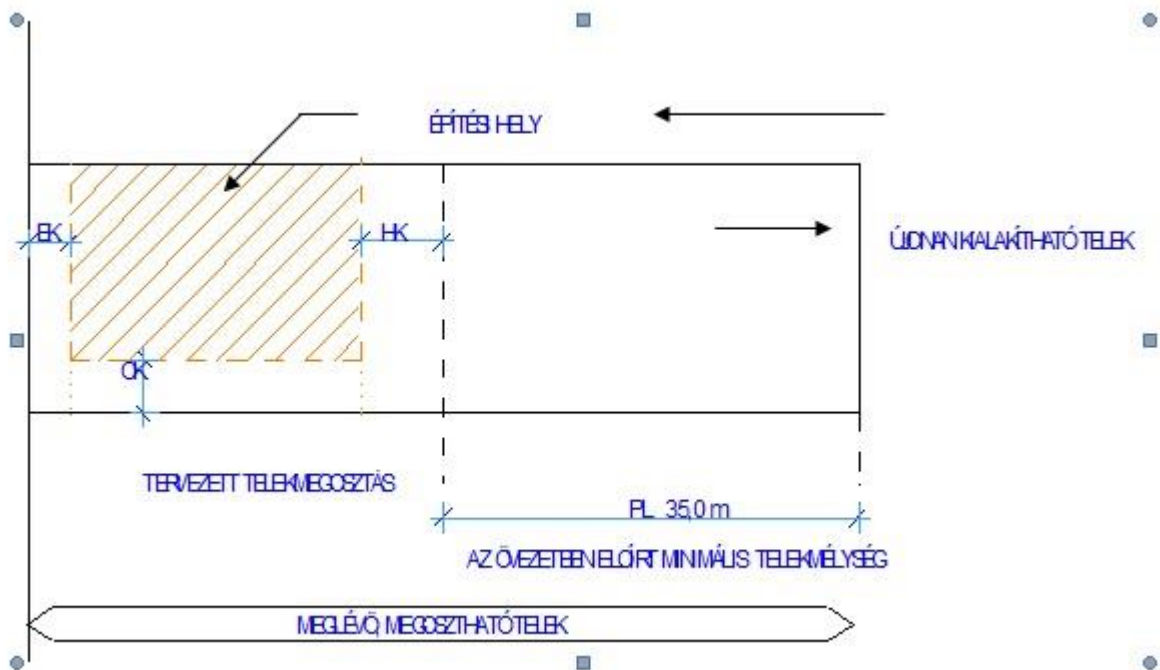

16. számú melléklet a 16/2001. (XI.01.) önkormányzati rendelethez

1.ábra: telekmegosztás kialakítása szabályozási vonallal érintett építési telek esetén