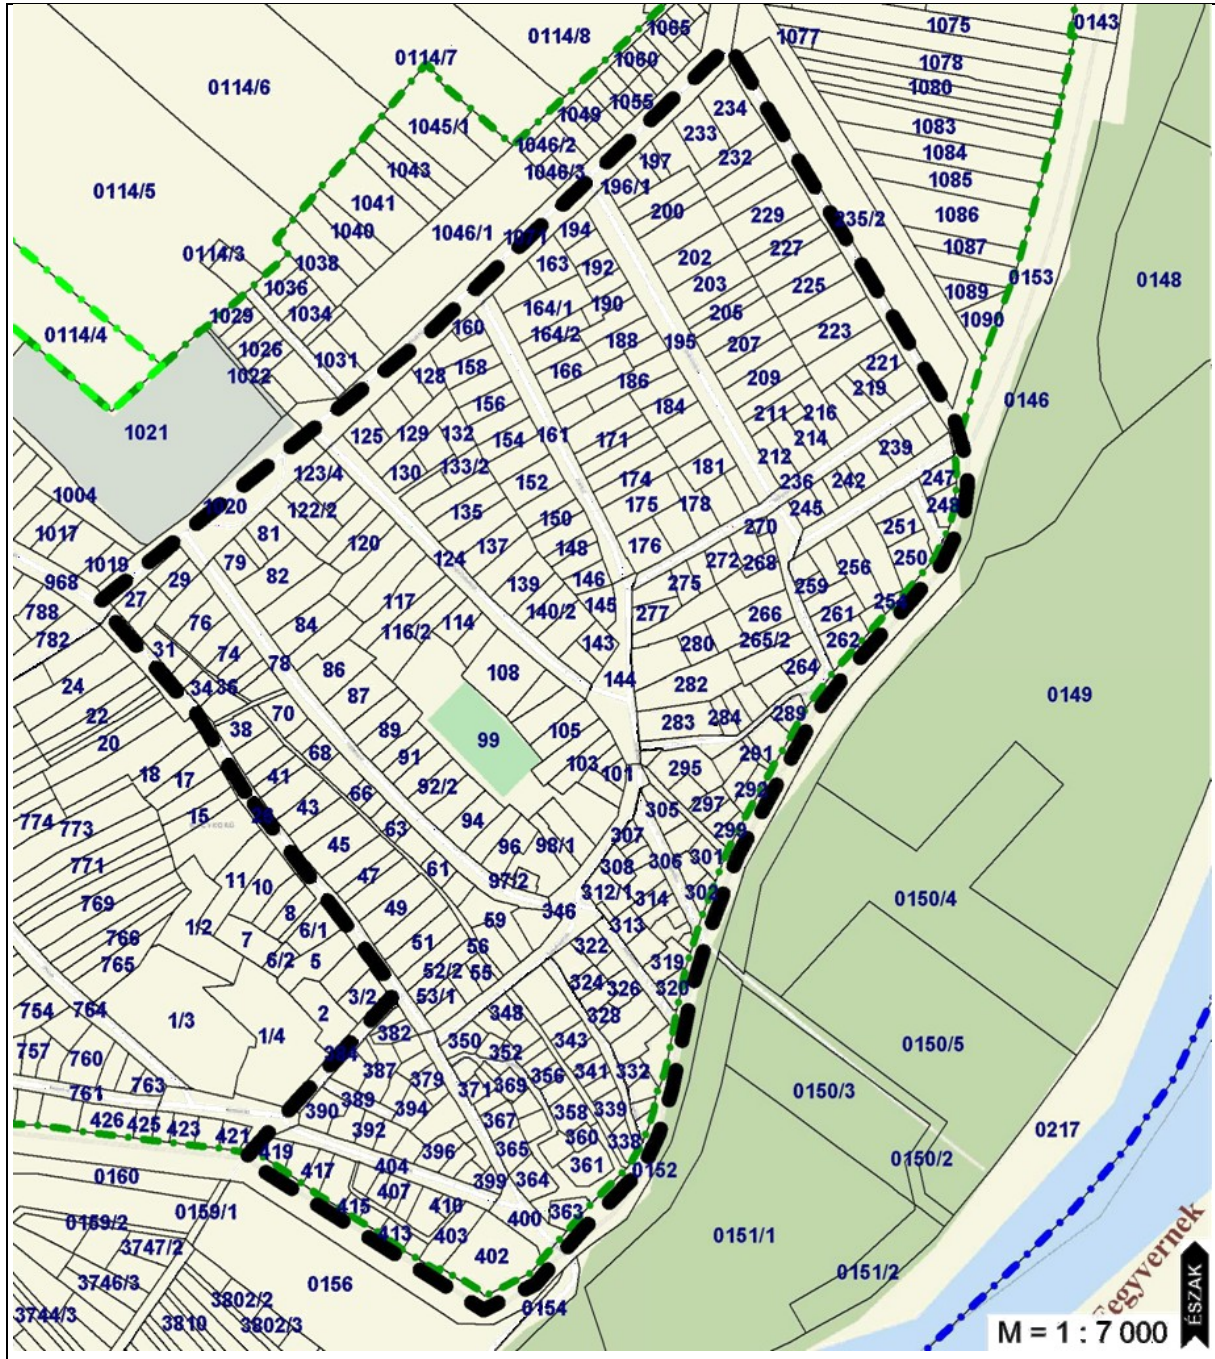

2. melléklet a 10/2017. (XII. 14) önkormányzati rendelethez

A településképi szempontból meghatározó területek lehatárolása

Jelmagyarázat:

- fekete szaggatott vonal: a településképi szempontból meghatározó terület,
- zöld pontvonal: belterületi határ,
- kék pontvonal: közigazgatási határ.