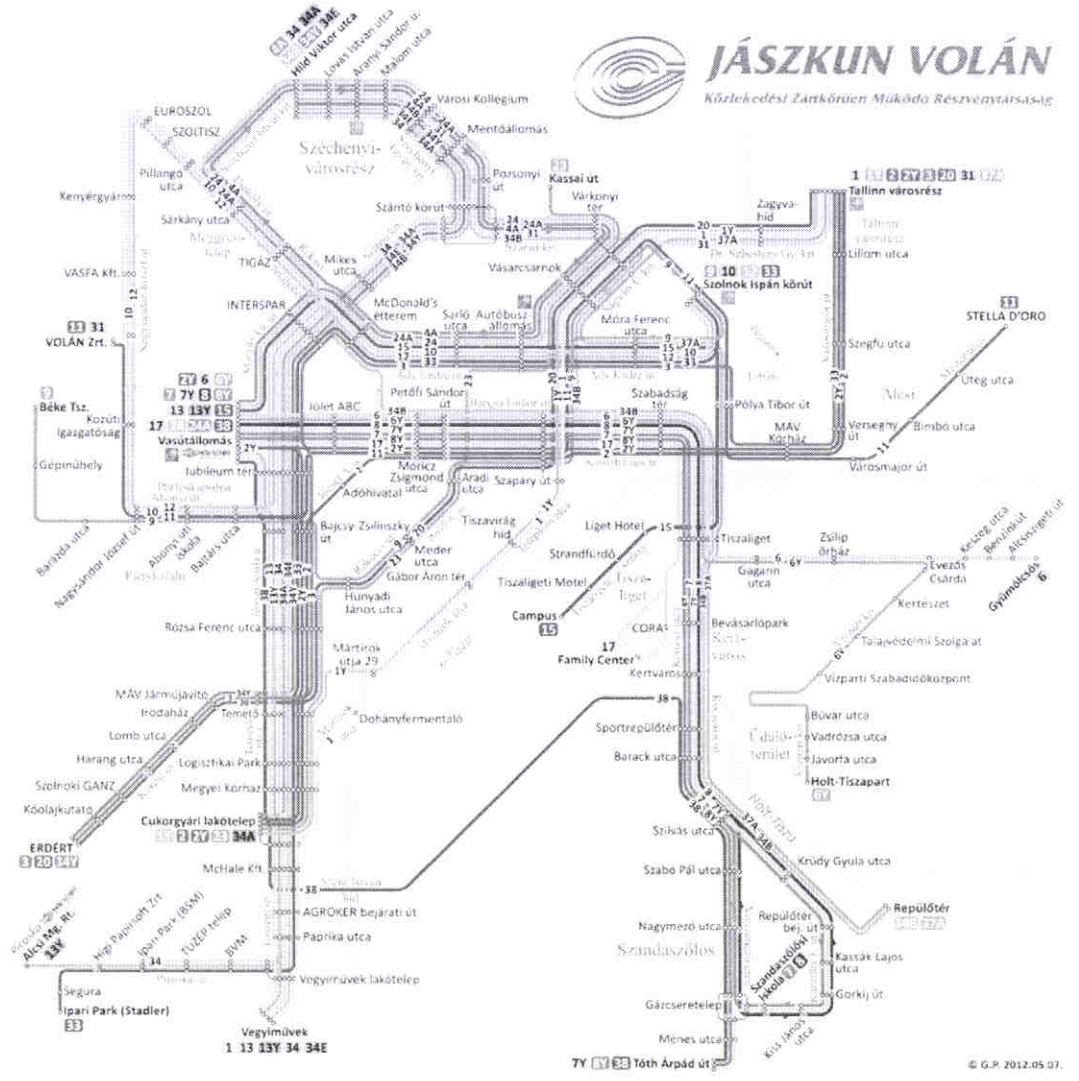

TÁJÉKOZTATÓ ÉRVÉNYES MENETREND VONALHÁLÓZATA

**Szolnok város helyi autóbusz vonalhálózata**  
 Local Bus Network of Szolnok  
 Érvényes: 2012 június 16-tól  
 Effective from 16 June 2012

- 1 Tallinn városrész – Vegyiművek
  - 11 Tallinn városrész – Cukorgyári lakótelep
  - 2 Tallinn városrész – Cukorgyári lakótelep
  - 3 Tallinn városrész – Cukorgyári lakótelep
  - 4 Tallinn városrész – ERDÉRT
  - 4A Szechenyi lakótelep – Várkonyi tér – Autóbuszállomás – Szechenyi lakótelep
  - 6 Vasútállomás – Gyümböcsös
  - 7 Vasútállomás – Holt-Tiszapart
  - 7A Vasútállomás – Szandaszőlős – Vasútállomás
  - 7Y Vasútállomás – Tóth Árpád út
  - 8 Vasútállomás – Szandaszőlős – Vasútállomás
  - 10 Vasútállomás – Tóth Árpád út
  - 10 Szolnok Ispán krt. – Béké Tsz. – Szolnok Ispán krt. – INTERSPAR – VOLÁN Zrt. – FIGAZ – Szolnok Ispán krt.
  - 13 VOLÁN Zrt. – Vasvárcsarnok – Stella d’Oro
  - 12 Szolnok Ispán krt. – FIGAZ – VOLÁN Zrt. – INTERSPAR – Szolnok Ispán krt.
  - 13 Vasútállomás – Vegyiművek
  - 13Y Vasútállomás – Alsó Mg. Rt. – Vegyiművek
  - 15 Vasútállomás – Campus
  - 17 Vasútállomás – Family Center – Vasútállomás
  - 20 Tallinn városrész – ERDÉRT
  - 21 Kassai út – Cukorgyári lakótelep
  - 22 Vasútállomás – Autóbuszállomás – Szechenyi lakótelep – Vasútállomás
  - 23 Vasútállomás – Szechenyi lakótelep – Autóbuszállomás – Vasútállomás
  - 31 Tallinn városrész – VOLÁN Zrt.
  - 34 Szolnok Ispán krt. – Ipari Park (STADLER)
  - 34A Szechenyi lakótelep – Ipari Park – Vegyiművek
  - 34E Szechenyi lakótelep – Repülőter
  - 34E Szechenyi lakótelep – ERDÉRT
  - 34Y Tallinn városrész – Repülőter
  - 35 Vasútállomás – Tóth Árpád út
- 
- 2 Autóbuszvonal végállomással, viszonylatszámmal  
*(Bus route terminates, route number)*
  - Szabadság tér Megállóhely  
*(Stop)*
  - Nagymező utca Megállóhely csak az egyik irányban  
*(Stop one direction only)*
  - 7 – Viszonylatszám  
*(One way route)*
  - Egyirányú útvonal  
*(One-way connection)*
  - Átszállohely a vasútra  
*(Railway connection)*
- 
- ☒ Egész hónapban nyitvatartó, jegypénztár  
*(Ticket office open every day)*
  - ☒ Hónap elején nyitvatartó jegypénztár  
*(Ticket office open on the first day of every month)*