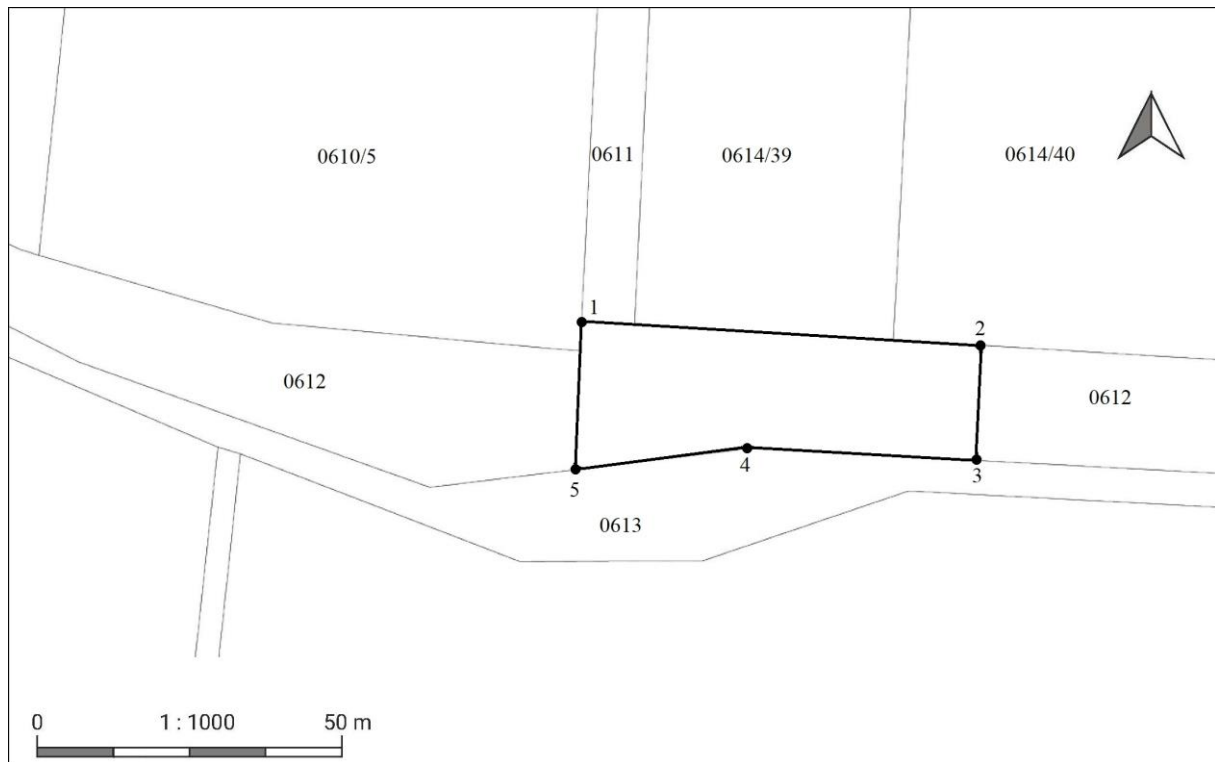

VÁLTOZÁSI VÁZRAJZ

a Túrkeve külterület 0612 helyrajzi számú fölrészleten helyi védett terület kijelöléséhez
M 1:1000

Terület nagysága: 1276,75 m²

Címkoordináták (EOV)		
psz.	X	Y
1	770785,9	193330,6
2	770849,2	193327,0
3	770848,3	193308,1
4	770813,3	193310,1
5	770784,6	193306,5