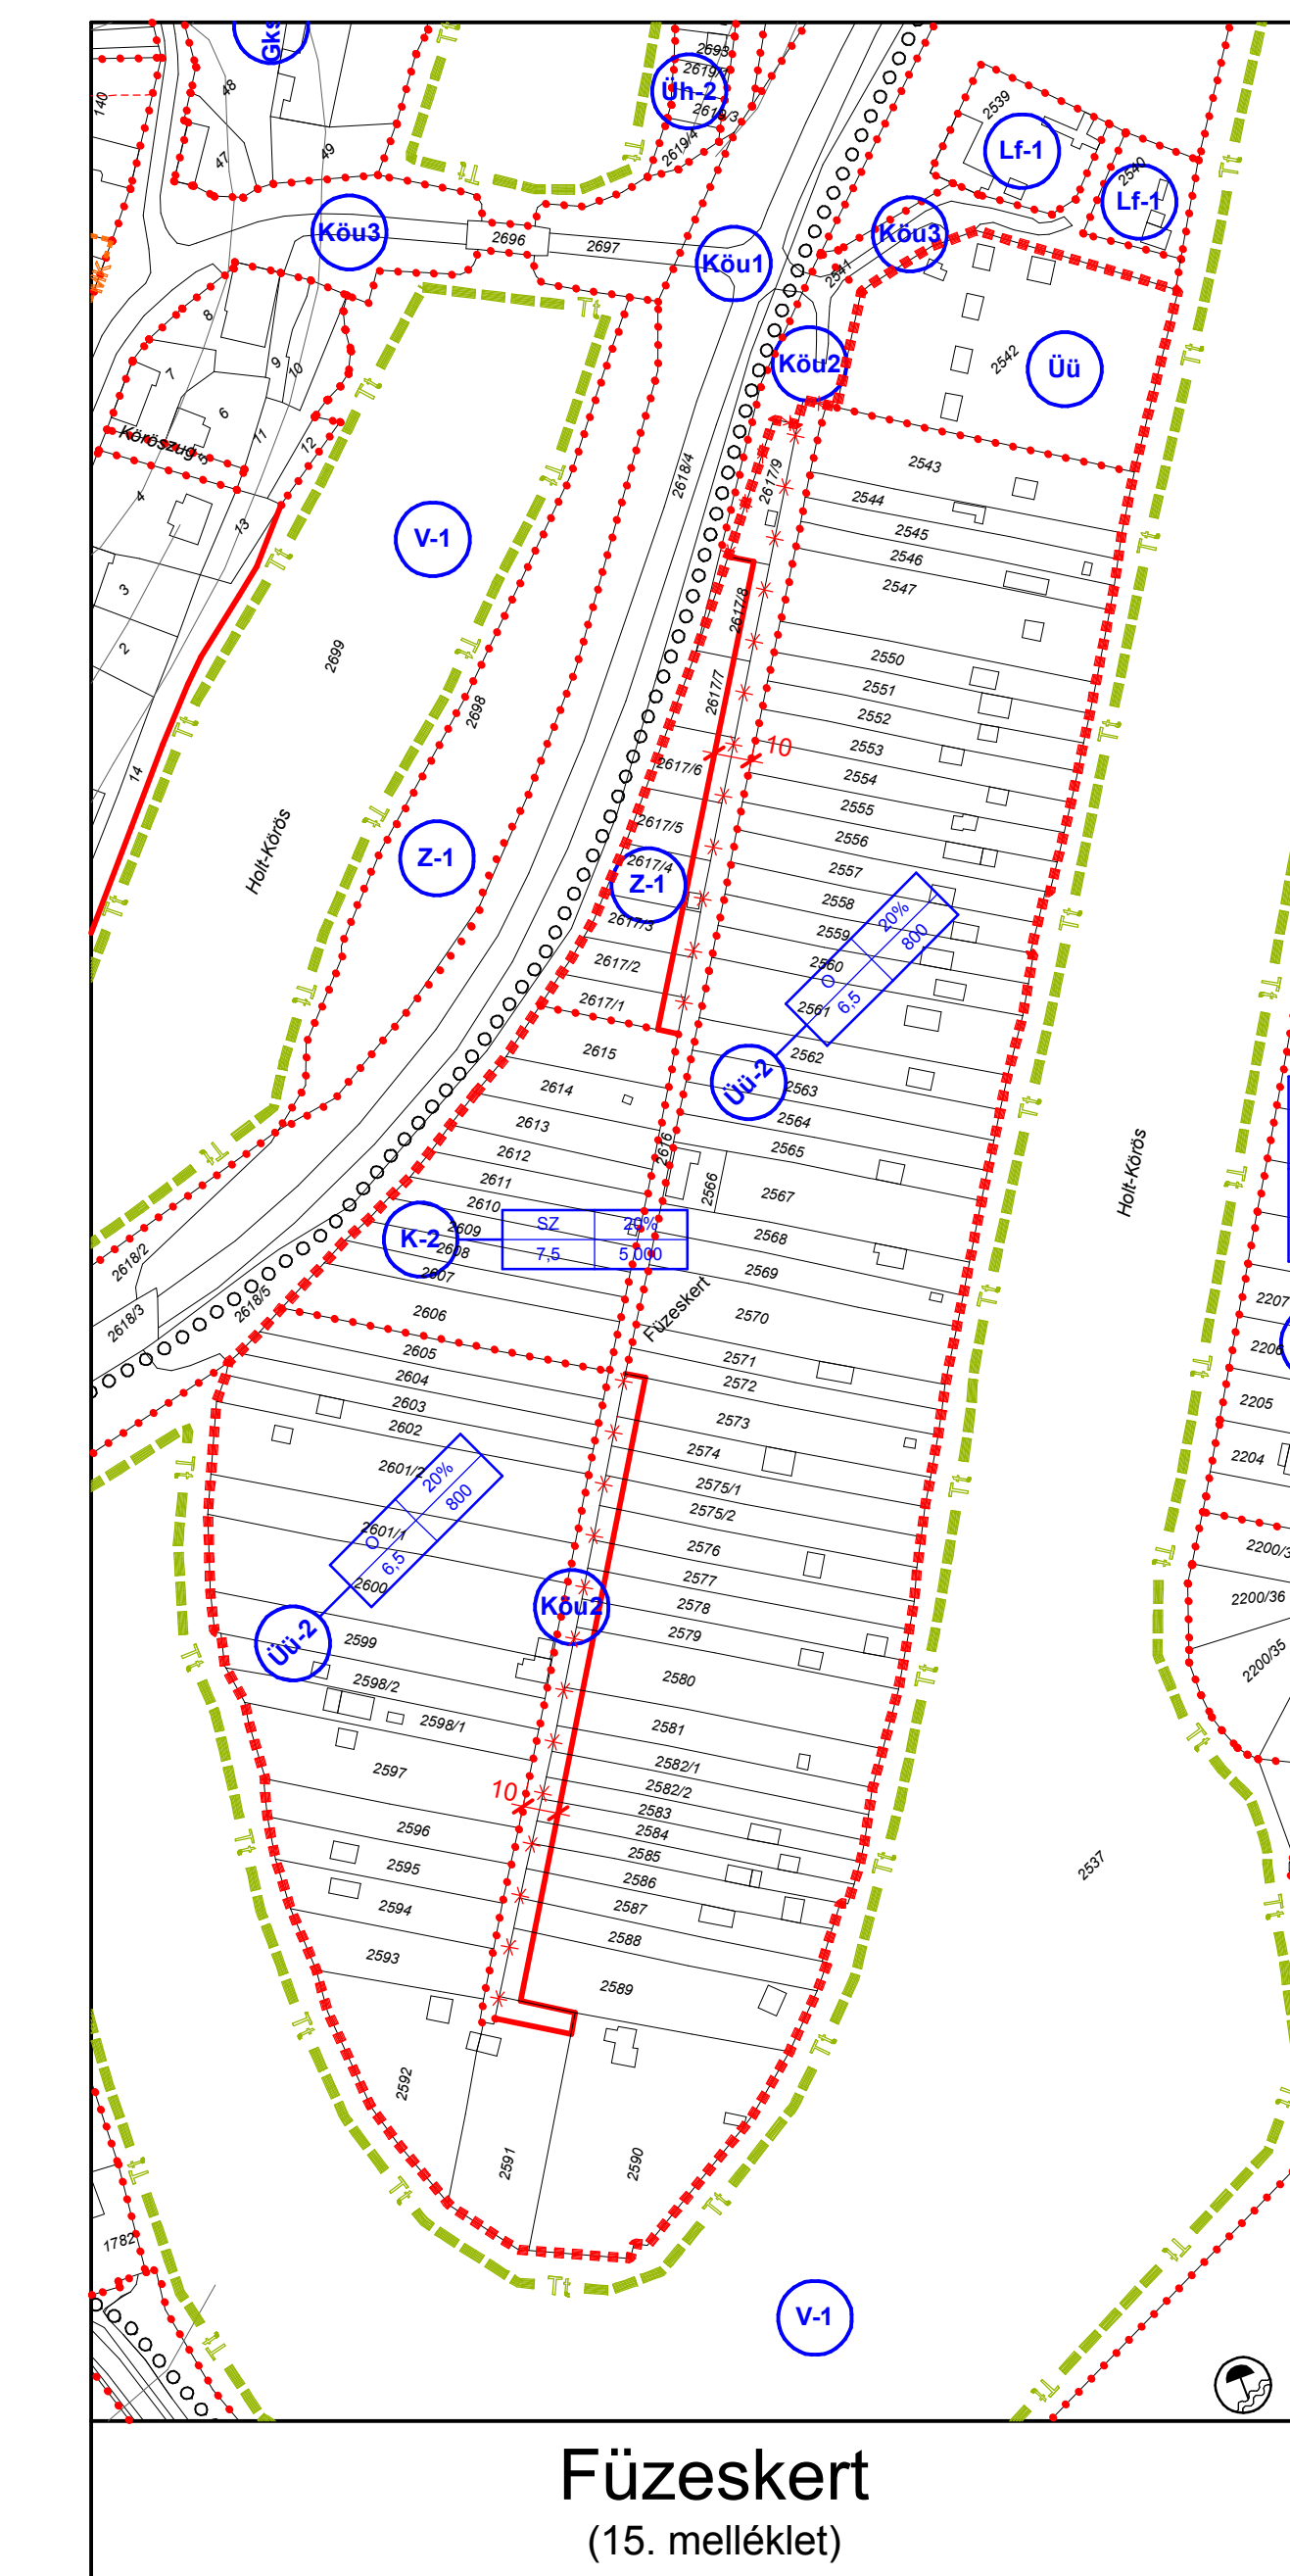

Agromex tömbje
(12. melléklet)