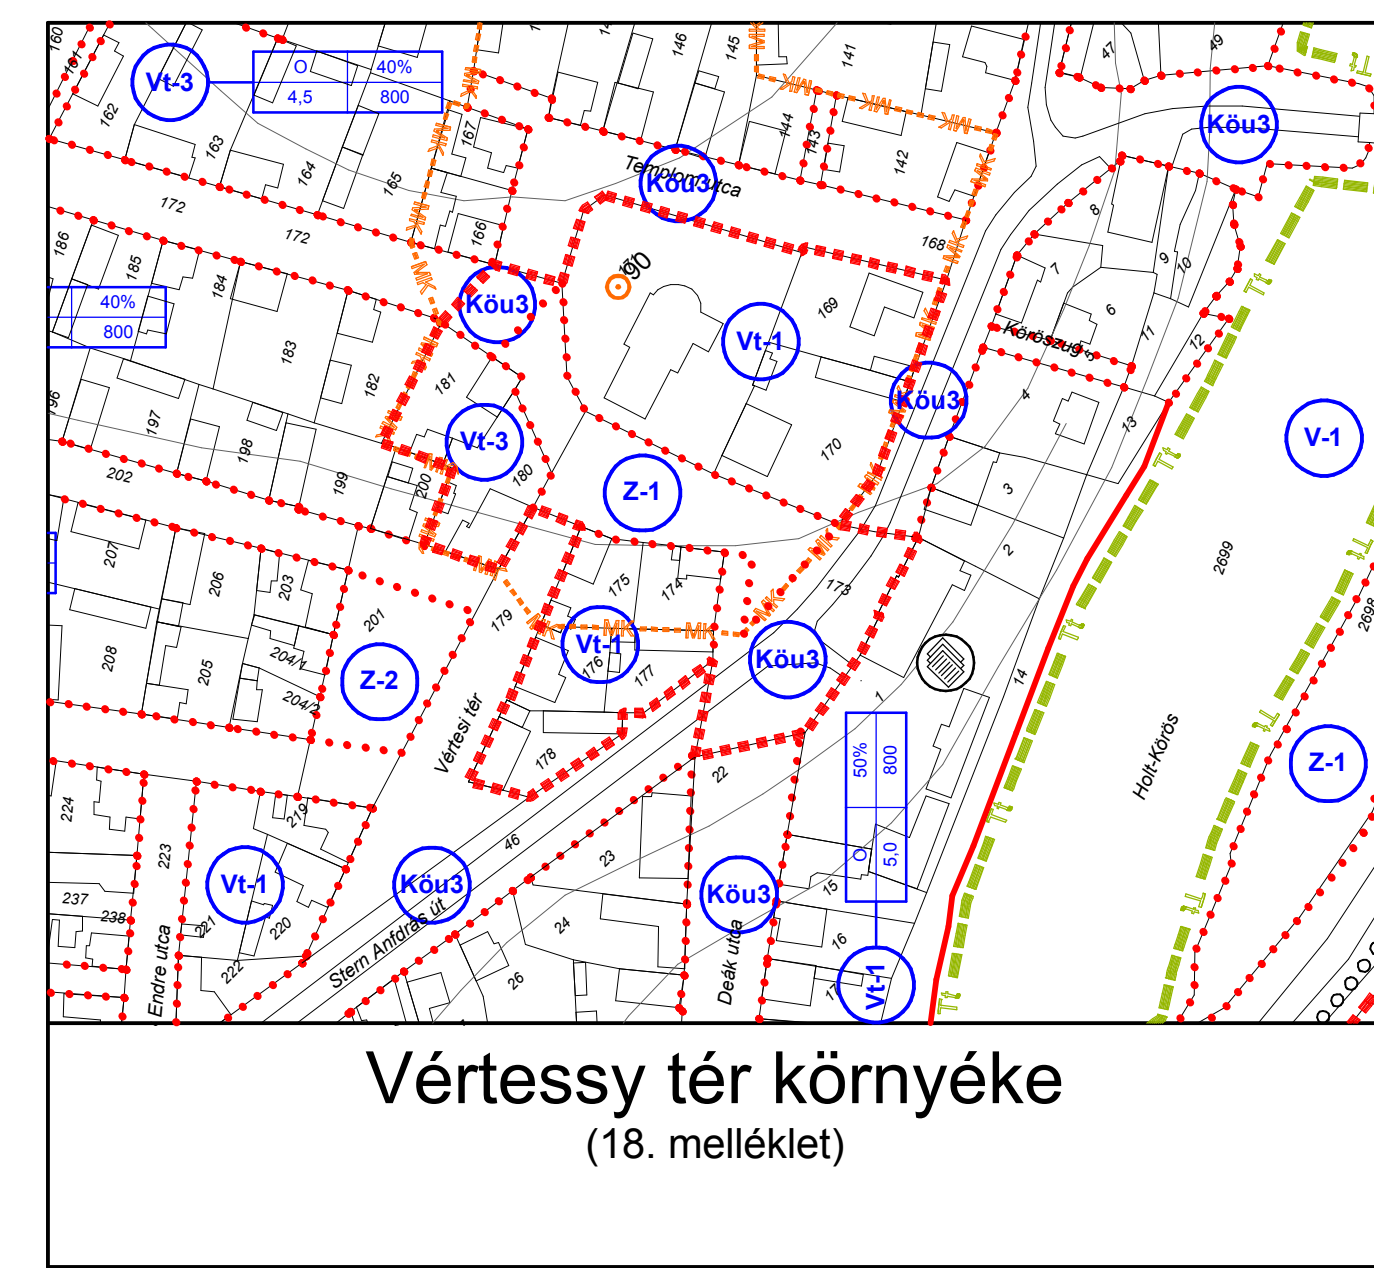

Vértessy tér környéke
(18. melléklet)