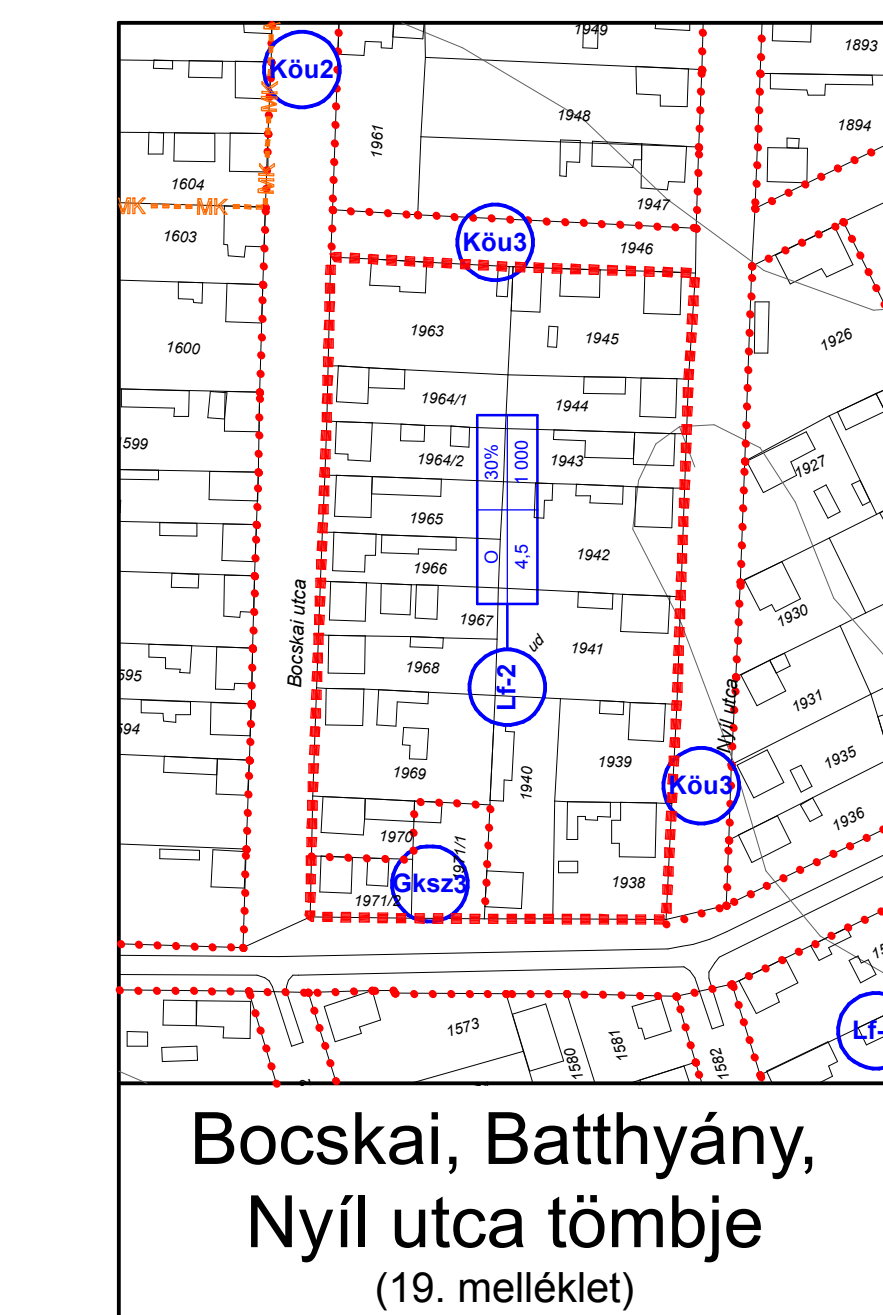

Bocskai, Batthyány,
Nyíl utca tömbje
(19. melléklet)

ELFOGADVA

a 20/2013 (XII.20.) számú önkormányzati rendelettel

Tervező: BÉKÉSSZENTANDRÁS		Tervező: OM-13-01
Terv: Szabályozási terv		Dátum: 2013.12.
Terv: 9 SZABÁLYOZÁSI TERÜLET		Méretarány: 1:2 000
Vezető tervező: Csabka Márton	Tervező: Csabka Márton	Térkép: 11-1-04-0024
Tervező munkatárs: Csabka Zoltán	Tervező: Csabka Zoltán	04-0199
Szakály tervező: Szabó Dr. Viktória Adrienn	Szakály tervező: Szabó Dr. Viktória Adrienn	TK-04-0222

Árnyékoló nyílás	Csík	Tetőzet
...	...	...