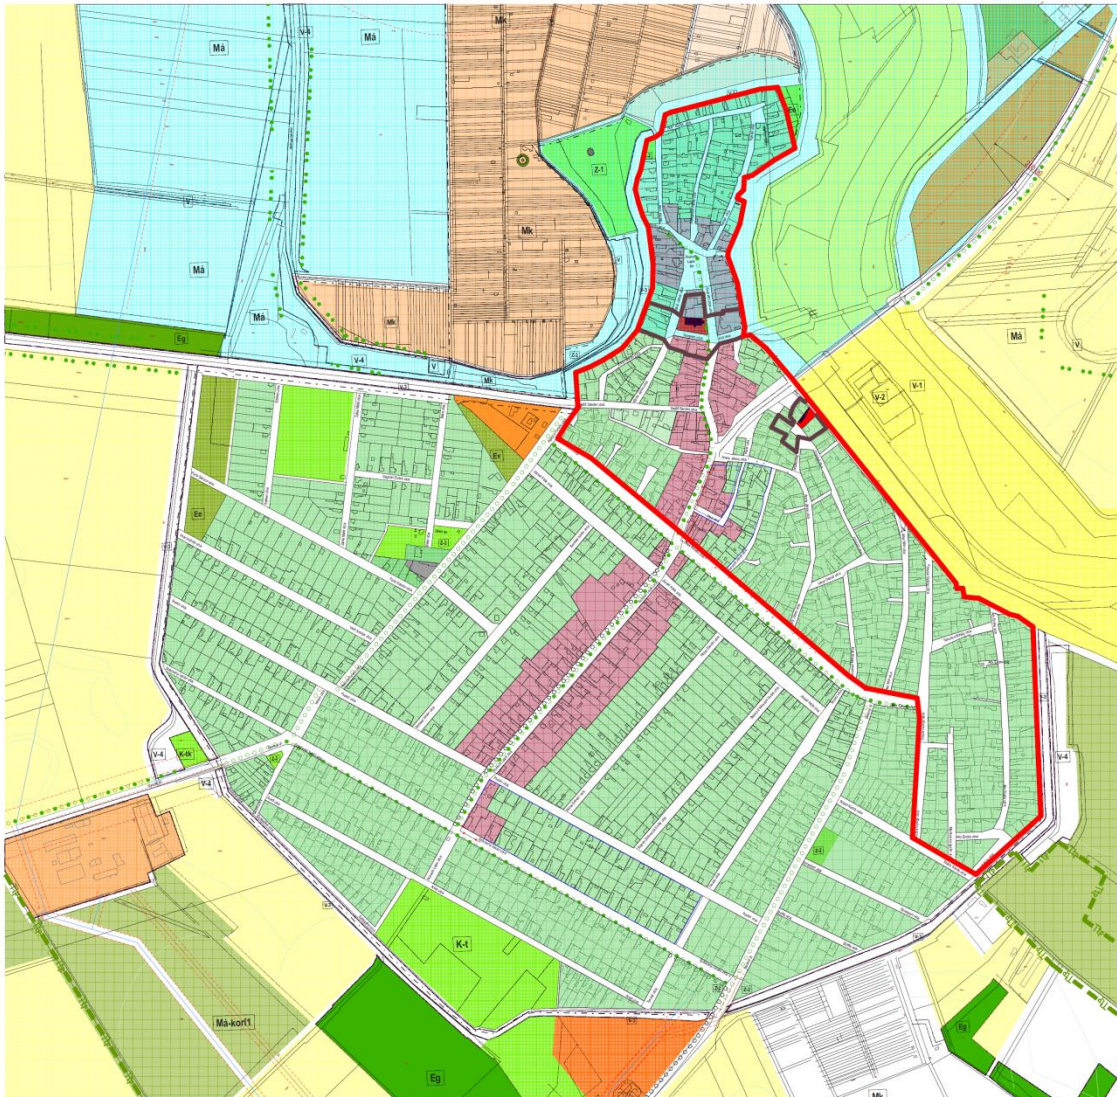

2. melléklet Köröstarcsa község településképi szempontból meghatározó területei
 2.1. melléklet: Településképi szempontból meghatározó területek térképi lehatárolása

Tájképvédelmi területen

- Falusias lakóterület
- Kisvárosias lakóterület
- Kertség - Üdülőterület
- Natura 2000 terület
- Gazdasági terület – Ipar
- Gazdasági terület - Mezőgazdaság

- Történelmi településrész határa
- Műemléki környezet határa határa
- Műemlék épület
- Műemlék telke
- Erdő
- Beépítésre nem szánt terület – közpark, temető, sportpálya
- Szántó