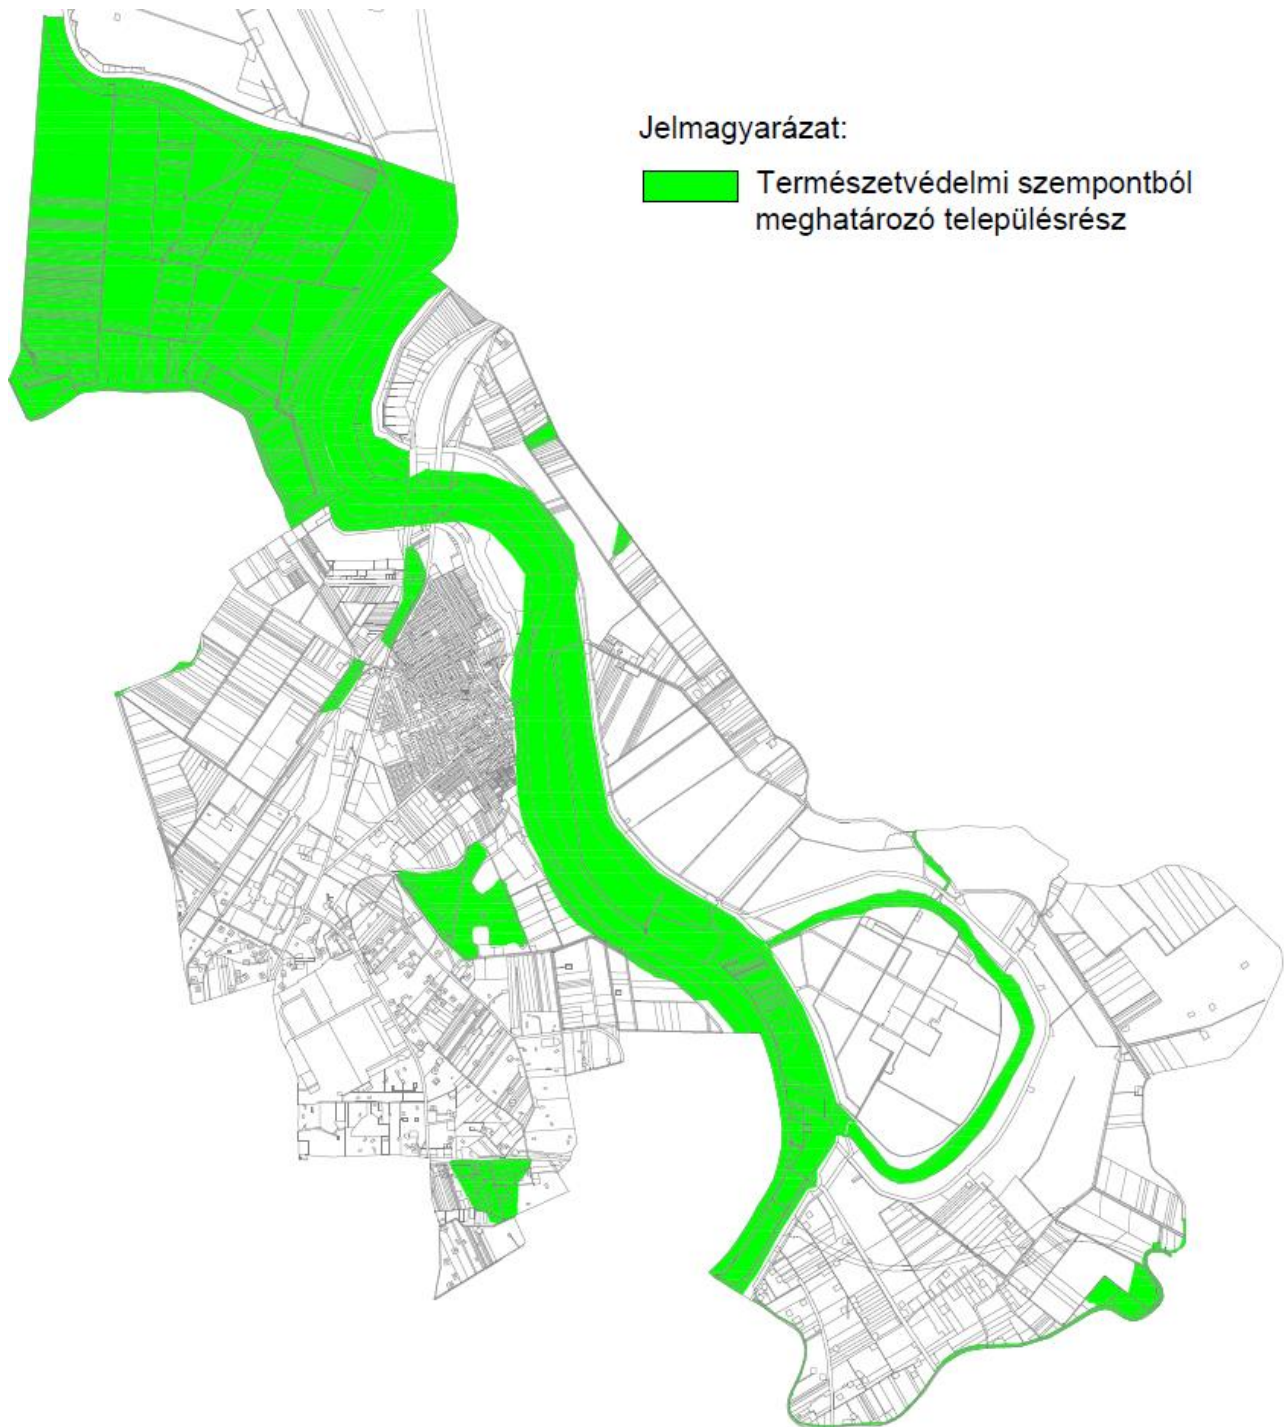

A településképi szempontból meghatározó területek lehatárolása

1. Természetvédelmi szempontból meghatározó településrész térképe

1.1. Természetvédelmi szempontból meghatározó településrész térképe nagyítva – északnyugati részlet (Irmamajor)

1.2. Természetvédelmi szempontból meghatározó településrész térképe nagyítva – részlet (belterület és környéke)

1.3. Természetvédelmi szempontból meghatározó településrész térképe nagyítva – délnyugati részlet

1.4. Természetvédelmi szempontból meghatározó településrész térképe nagyítva – délkeleti részlet
(Nagyfa és Rákóczitelep)

2. Történeti szempontból meghatározó településrész

2.1. Történeti szempontból meghatározó településrész térképi lehatárolása