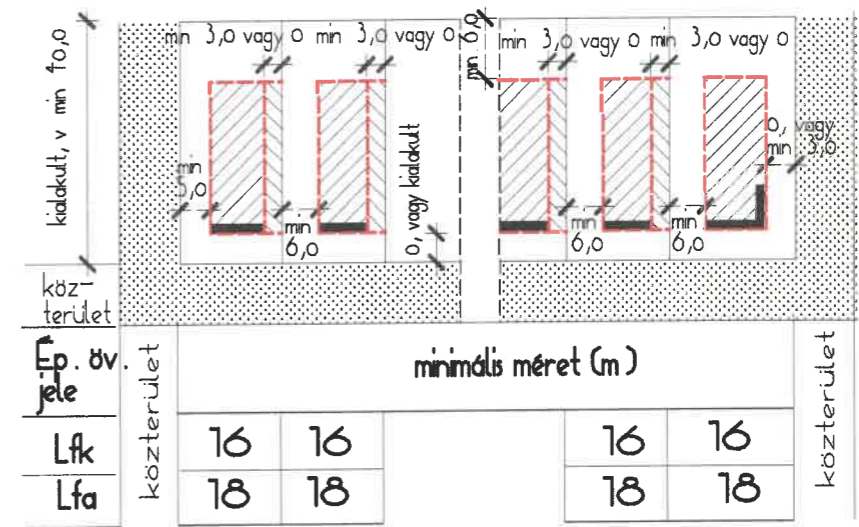

## FALUSIAS LAKÓTERÜLET (kistelkes és általános övezet) BÉÉPÍTÉSI ELŐÍRÁSAI

Bééptési mód: Sz, 0, 1, (szabadon vagy oldalhatáron álló, kivételesen ikres) Bééptés: max. 30 %  
 Ép. mag.: min. 3,0 max. 4,5 Zöldfelület: min. 40%  
 Telekterület: Lfk: kialakult, ill. min. 700 m<sup>2</sup>  
 Lfa: kialakult, ill. min. 800 m

## FALUSIAS LAKÓTERÜLET (csoportos övezet) BÉÉPÍTÉSI ELŐÍRÁSAI

Bééptési mód: Cs, 1, (csoportos, vagy ikres) Bééptés: max. 30 %  
 Ép. mag. min. 3,0 max. 6,0 Telekterület: kialakult Zöldfelület: min. 40%

### JELMAGYARÁZAT

————— Telekhatár ▬ Építési vonal  
 - - - - - Építési határvonal ▨ Építési hely  
▧ Építési hely, vagy oldalkert