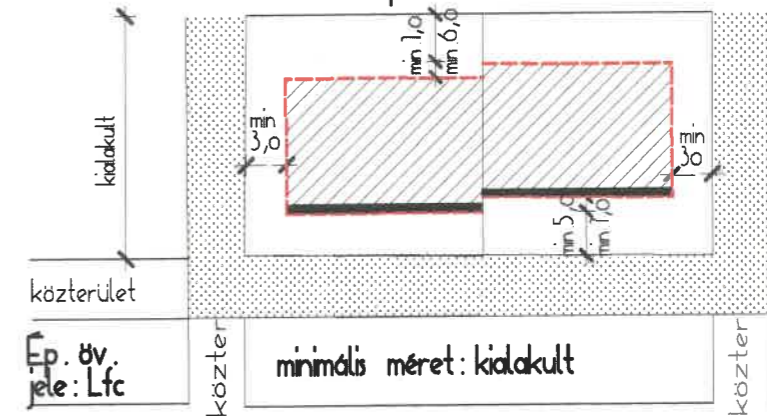

## FALUSIAS LAKÓTERÜLET (kistelkes és általános övezet) BÉÉPÍTÉSI ELŐÍRÁSAI

Bééptési mód: Sz, 0, 1, (szabadon vagy oldalhatáron álló, kivételesen ikres) Bééptés: max. 30 %  
 Ép. mag.: min. 3,0 max. 4,5 Zöldfelület: min. 40%  
 Telekterület: Lfk: kialakult, ill. min. 700 m<sup>2</sup>  
 Lfa: kialakult, ill. min. 800 m

## FALUSIAS LAKÓTERÜLET (csoportos övezet) BÉÉPÍTÉSI ELŐÍRÁSAI

Bééptési mód: Cs, 1, (csoportos, vagy ikres) Bééptés: max. 30 %  
 Ép. mag. min. 3,0 max. 6,0 Telekterület: kialakult Zöldfelület: min. 40%