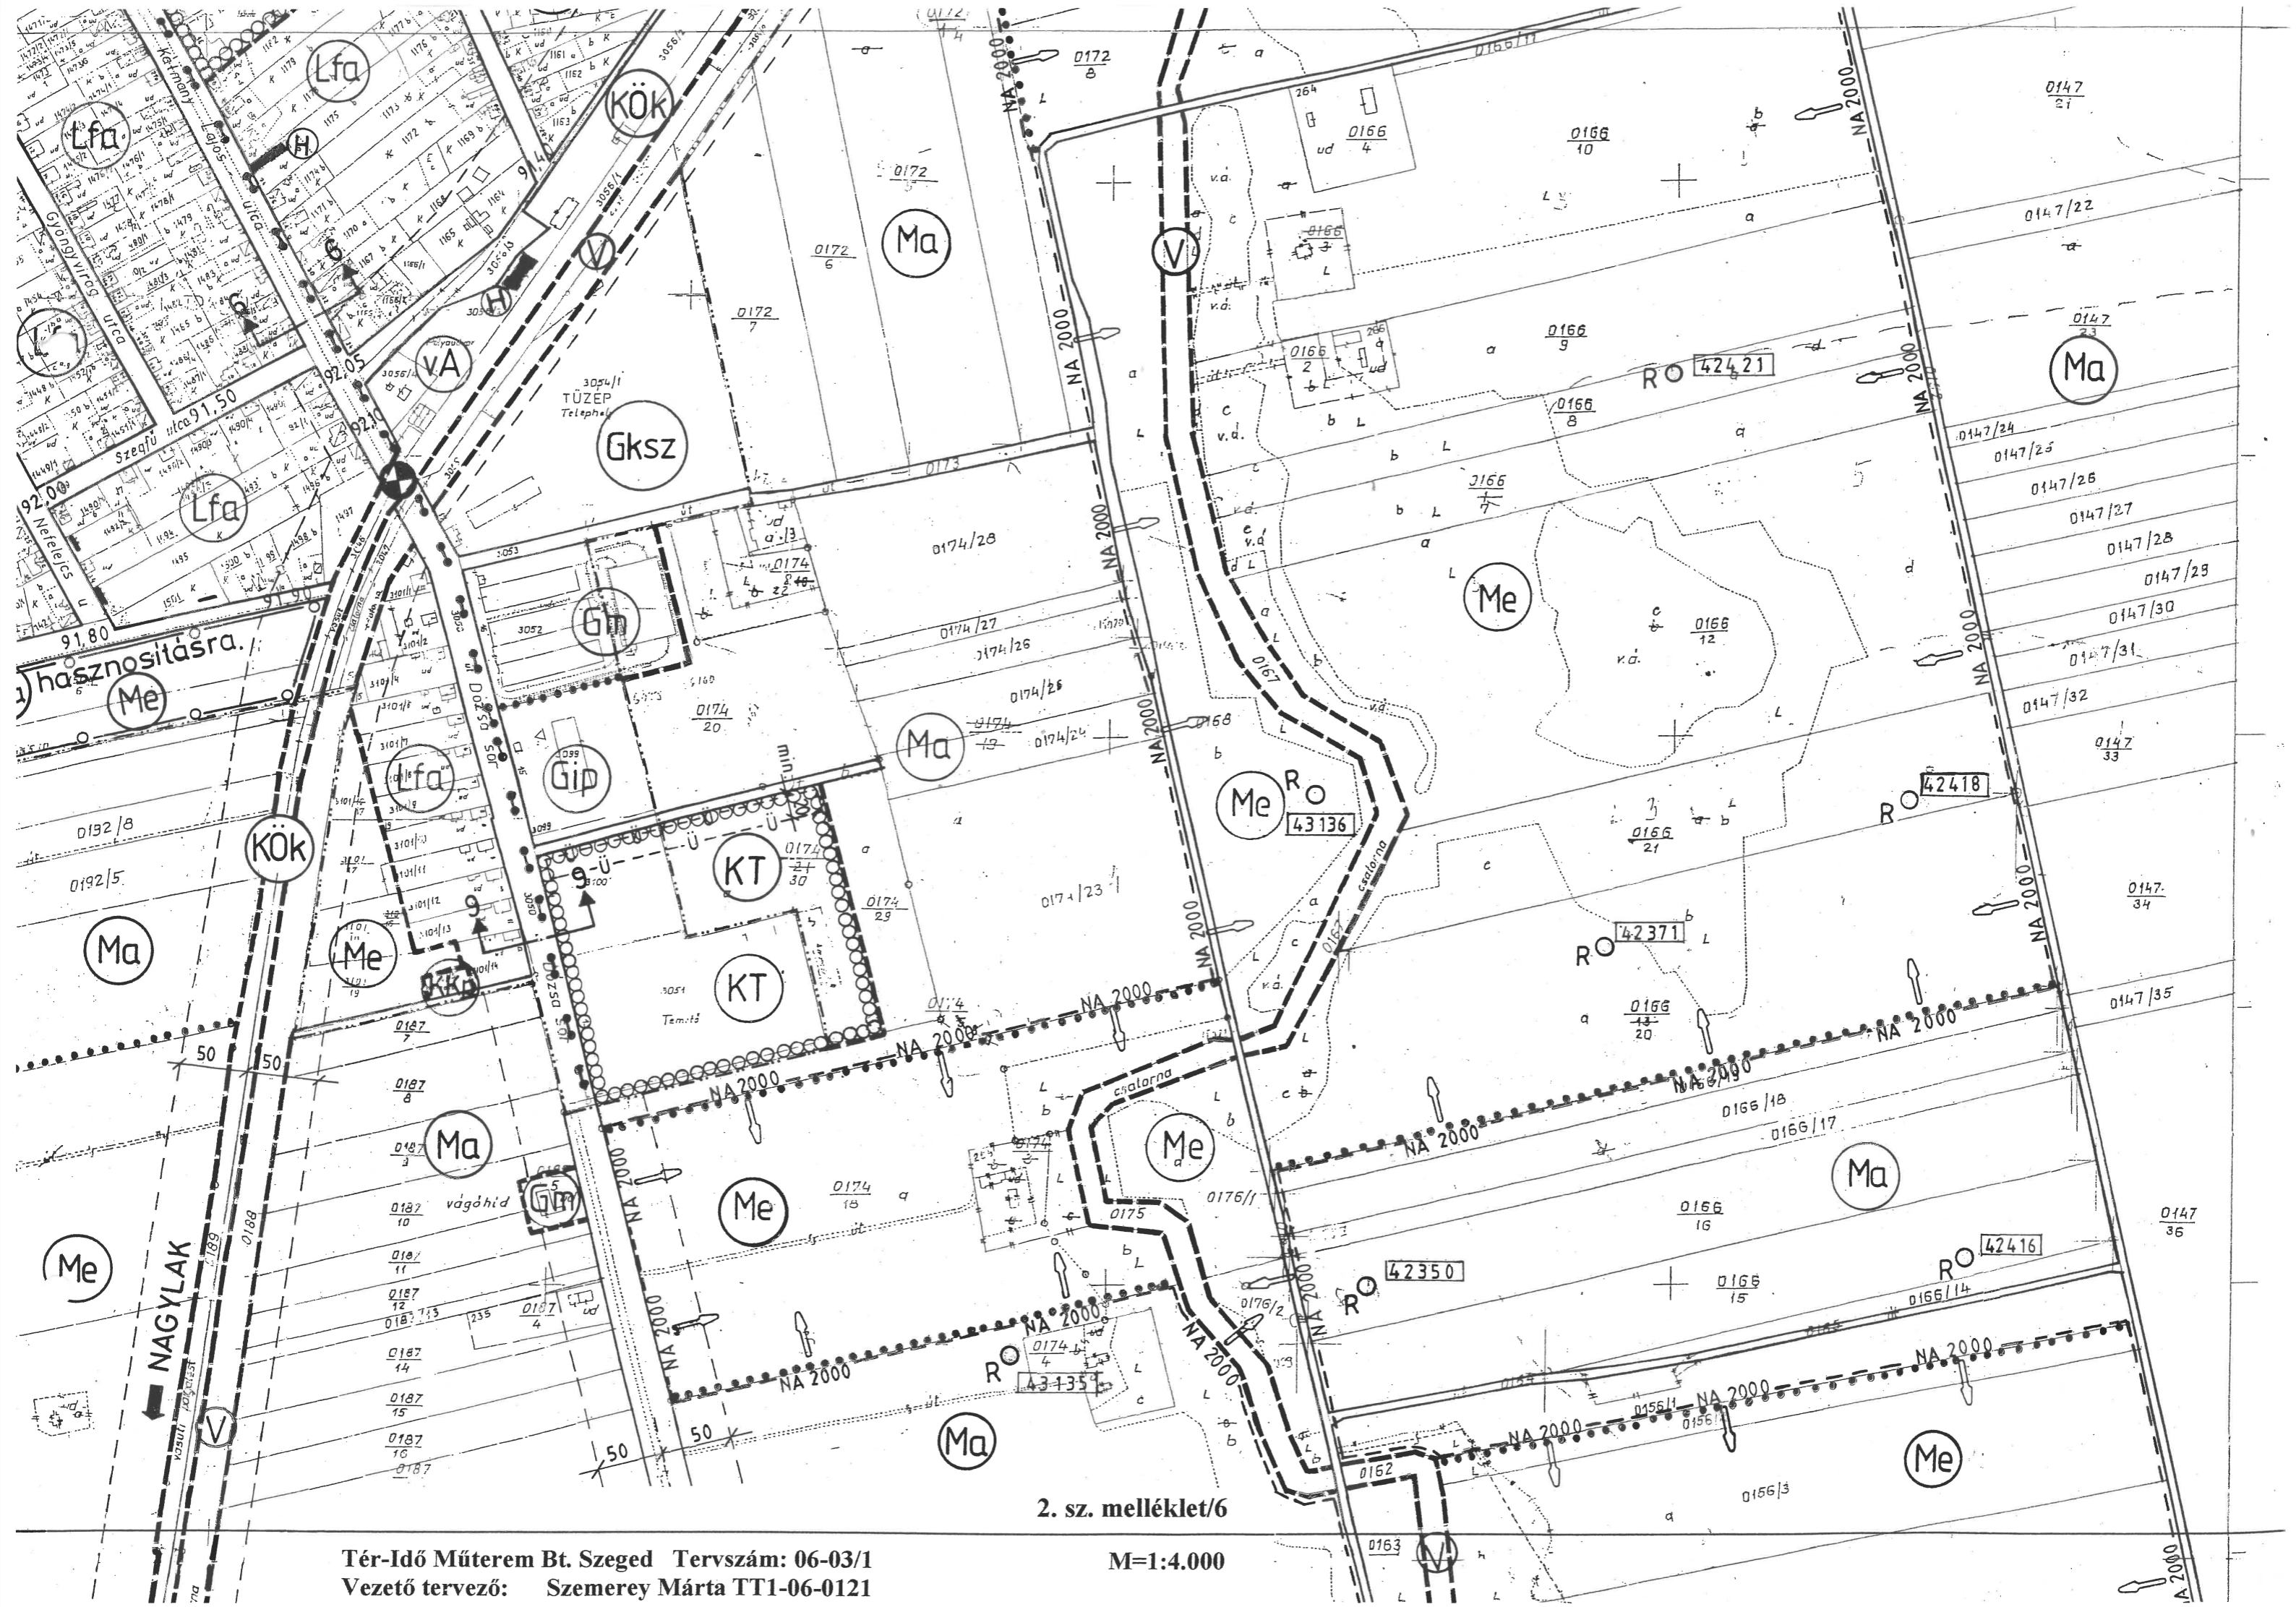

M=1:4.000

Tartalekterület Gksz és Gip hasznosításra.

Tartalekterület Gksz és Gip hasznosításra.

Tartalekterület Gksz és Gip hasznosításra.

2. sz. melléklet/5

M=1:4.000

Tér-Idő Műterem Bt. Szeged Tervszám: 06-03/1
 Vezető tervező: Szemerey Márta TT1-06-0121

2. sz. melléklet/6

M=1:4.000

Tér-Idő Műterem Bt. Szeged Tervszám: 06-03/1
 Vezető tervező: Szemerey Márta TT1-06-0121