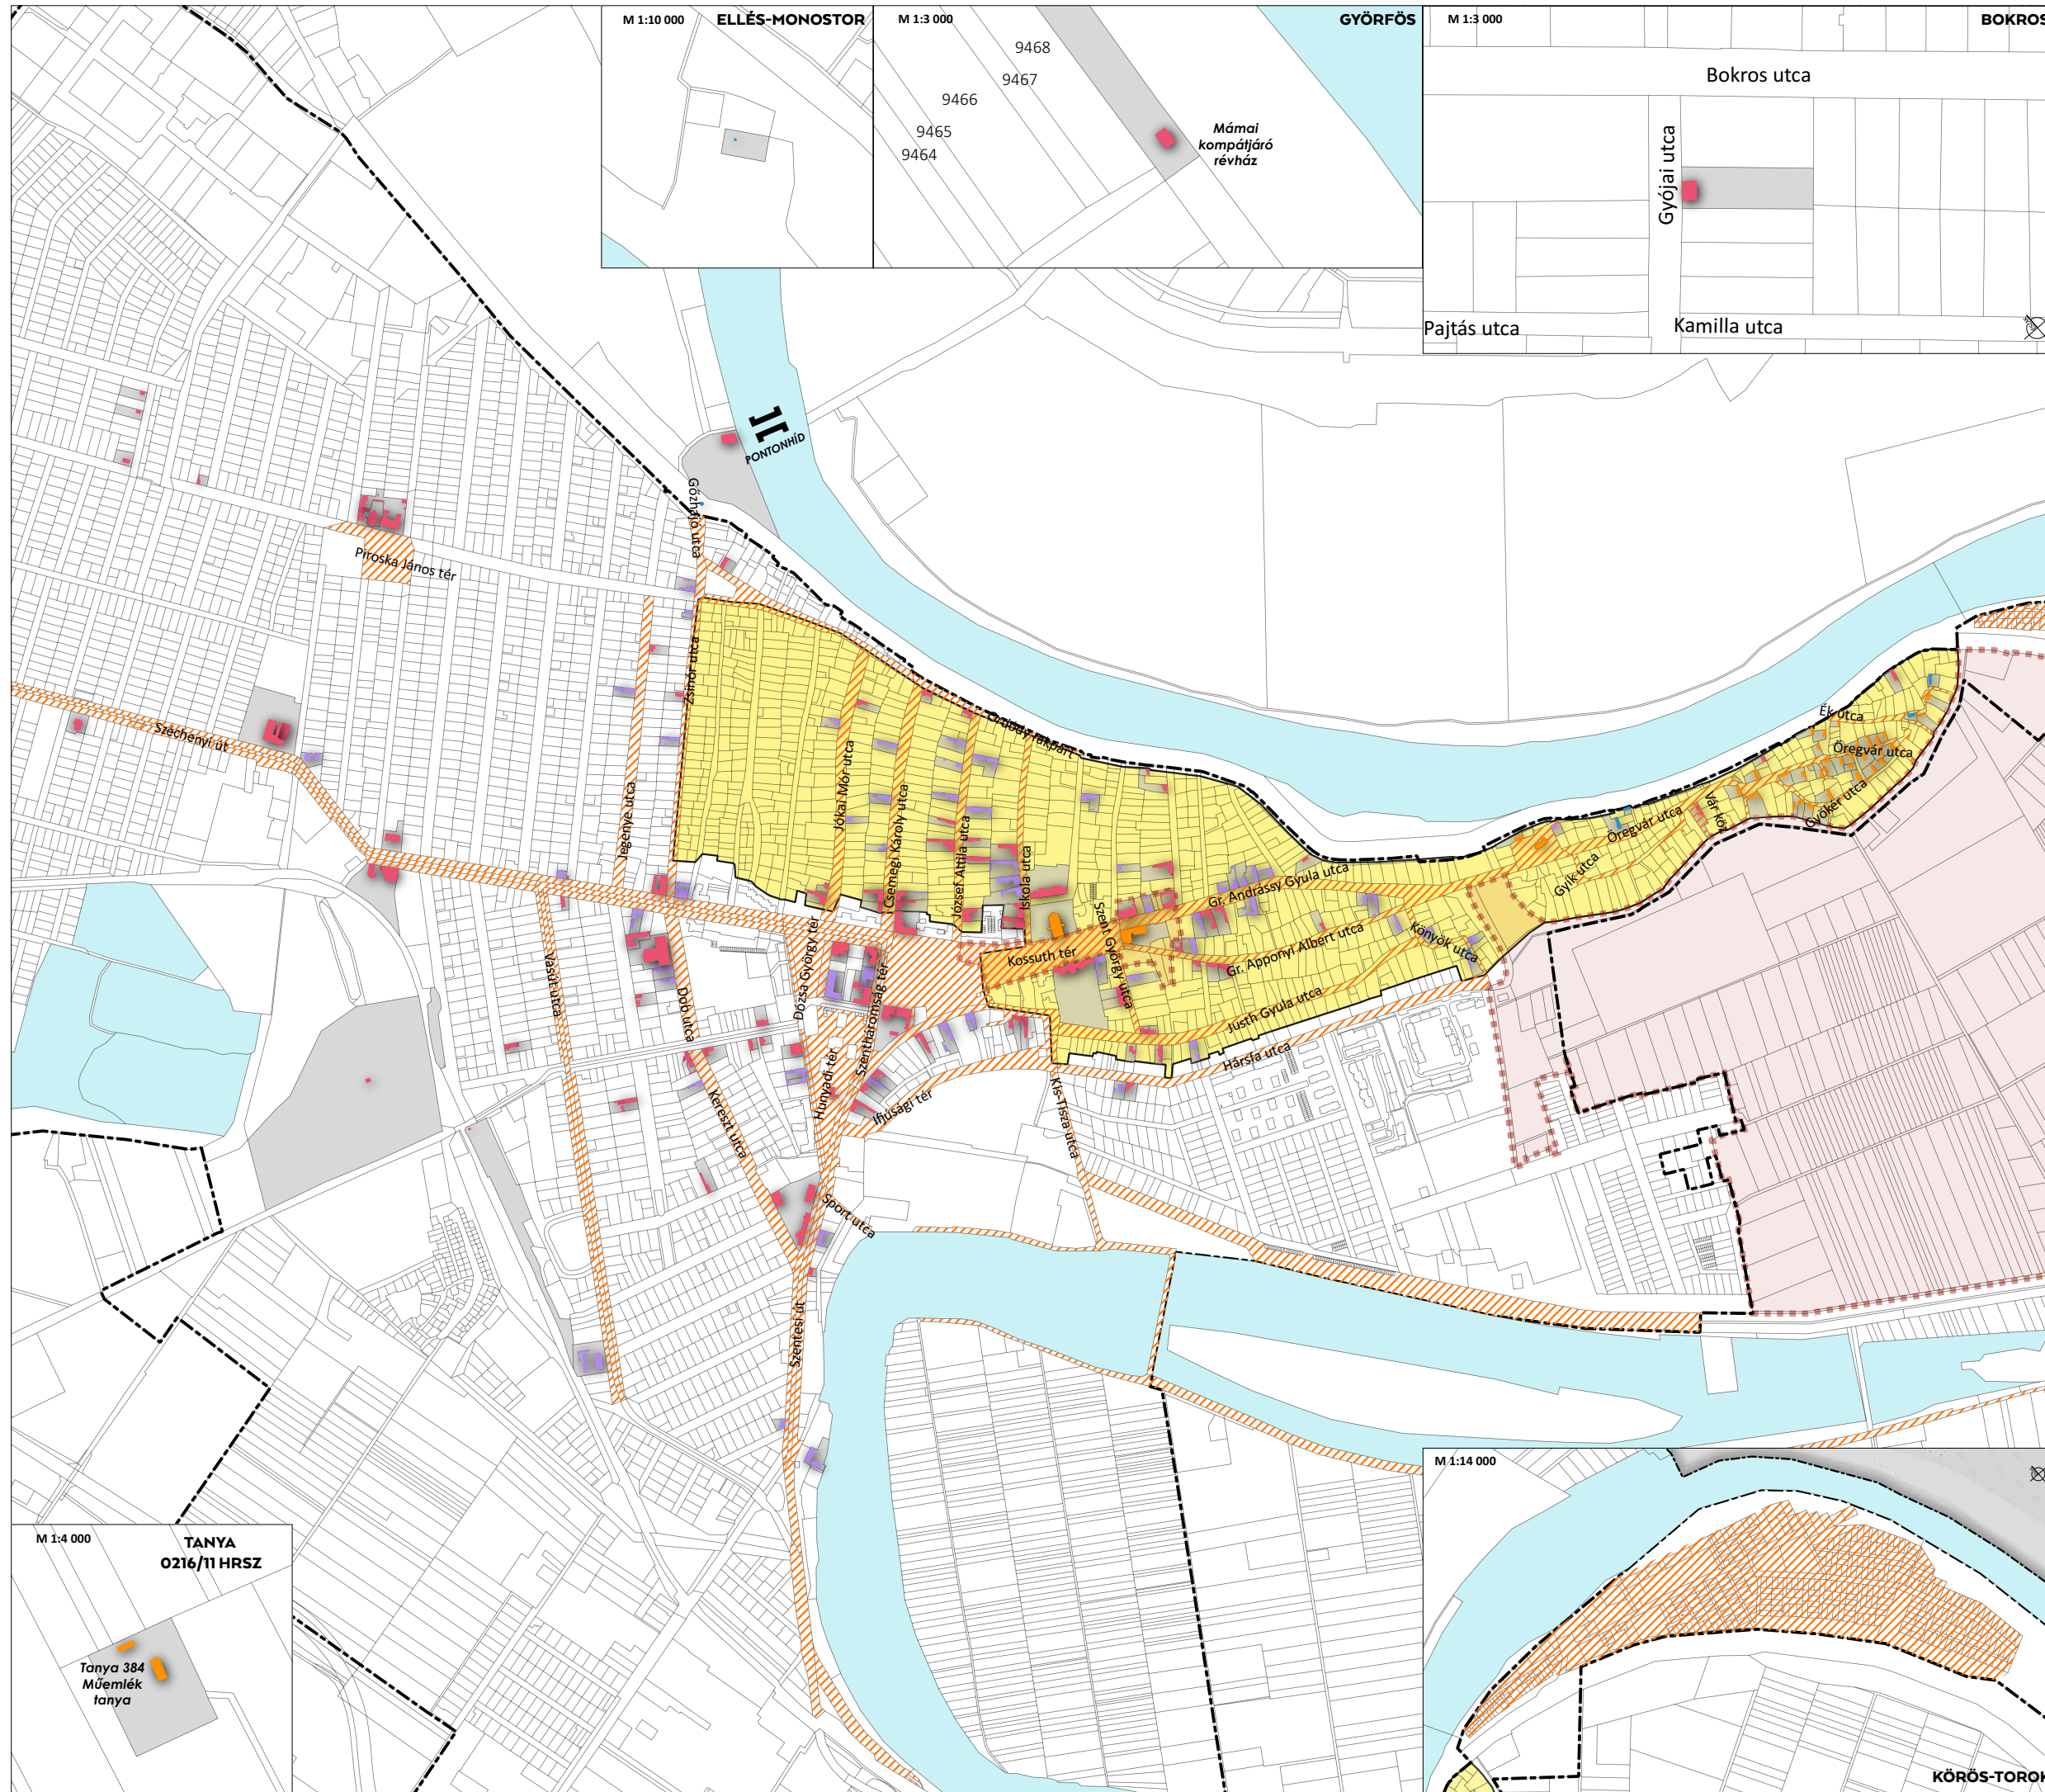

## Helyi területi védelemmel érintett területek, helyi egyedi védelem alatt álló épületek

### 1. MELLÉKLET

#### Alaptérképi elemek

-  Telekhatár
-  Belterület határa
-  Vízfelület

LÉPTÉK  
M 1:12 500

DÁTUM  
2022