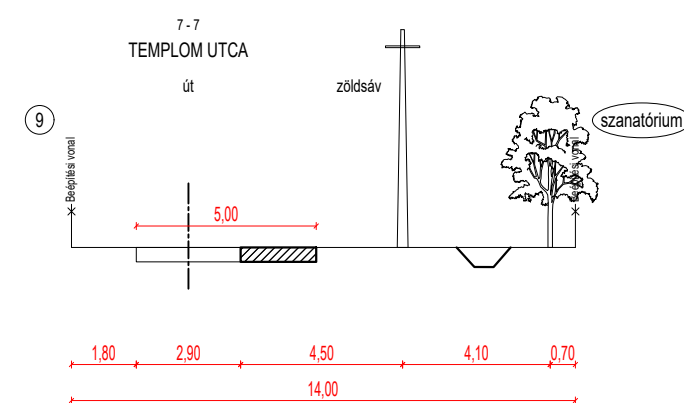

2. függelék a 21/2021. (XII.08.) önkormányzati rendelethez  
(egységbe szerkesztve a 25/2022. (VIII.12.) és a 30/2022. (IX.29.) önkormányzati rendelettel)

20 - 20  
JAKABB GYULA UTCA 18 m

21 - 21  
JAKABB GYULA UTCA 22 m

22 - 22  
G1 ÁLTALÁNOS GAZDASÁGI TERÜLET  
MAGÁNÚT 17 m