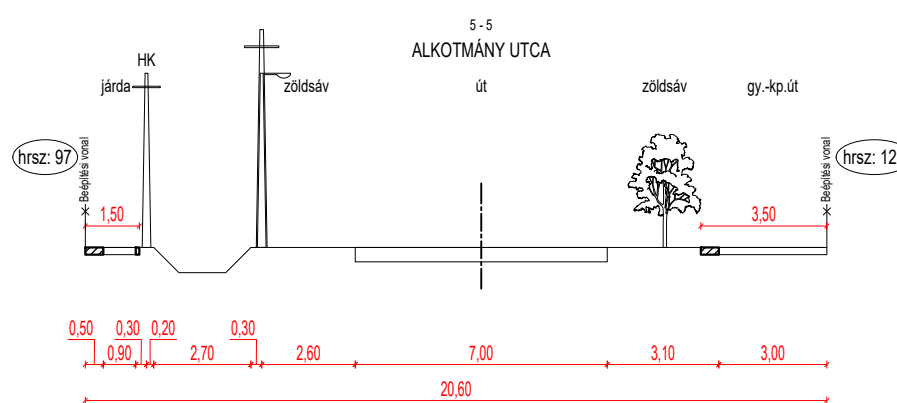

2. függelék a 21/2021. (XII.08.) önkormányzati rendelethez  
(egységbe szerkesztve a 25/2022. (VIII.12.) és a 30/2022. (IX.29.) önkormányzati rendelettel)

20 - 20  
JAKABB GYULA UTCA 18 m

21 - 21  
JAKABB GYULA UTCA 22 m

22 - 22  
G1 ÁLTALÁNOS GAZDASÁGI TERÜLET  
MAGÁNÚT 17 m