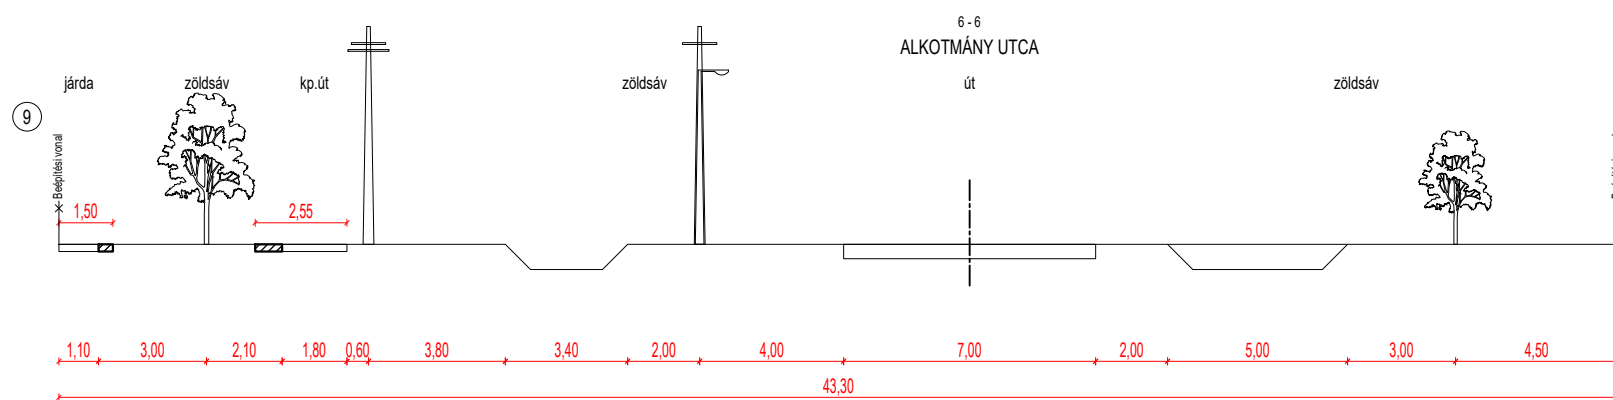

2. függelék a 21/2021. (XII.08.) önkormányzati rendelethez  
(egységbe szerkesztve a 25/2022. (VIII.12.) és a 30/2022. (IX.29.) önkormányzati rendelettel)

20 - 20  
JAKABB GYULA UTCA 18 m

21 - 21  
JAKABB GYULA UTCA 22 m

22 - 22  
G1 ÁLTALÁNOS GAZDASÁGI TERÜLET  
MAGÁNÚT 17 m