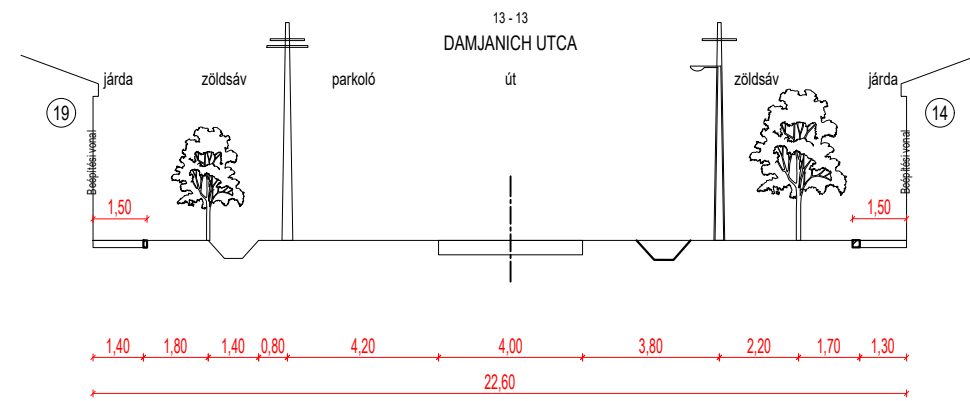

2. függelék a 21/2021. (XII.08.) önkormányzati rendelethez  
(egységbe szerkesztve a 25/2022. (VIII.12.) és a 30/2022. (IX.29.) önkormányzati rendelettel)

20 - 20  
JAKABB GYULA UTCA 18 m

21 - 21  
JAKABB GYULA UTCA 22 m

22 - 22  
G1 ÁLTALÁNOS GAZDASÁGI TERÜLET  
MAGÁNÚT 17 m