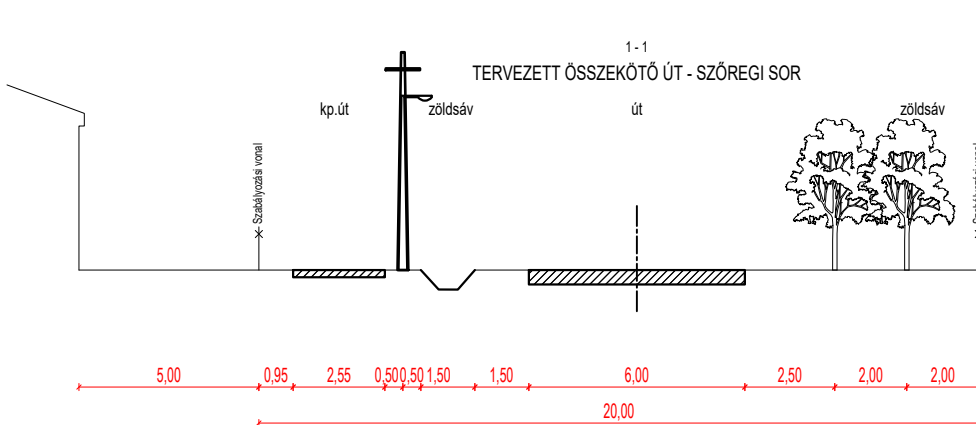

2. függelék a 21/2021. (XII.08.) önkormányzati rendelethez  
(egységbe szerkesztve a 25/2022. (VIII.12.) és a 30/2022. (IX.29.) önkormányzati rendelettel)

20 - 20  
JAKABB GYULA UTCA 18 m

21 - 21  
JAKABB GYULA UTCA 22 m

22 - 22  
G1 ÁLTALÁNOS GAZDASÁGI TERÜLET  
MAGÁNÚT 17 m