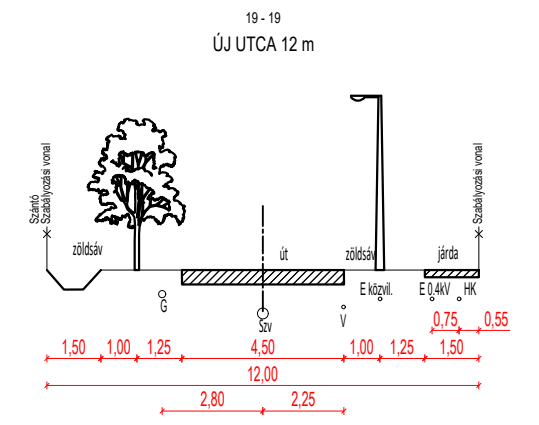

2. függelék a 21/2021. (XII.08.) önkormányzati rendelethez  
(egységbe szerkesztve a 25/2022. (VIII.12.) és a 30/2022. (IX.29.) önkormányzati rendelettel)

20 - 20  
JAKABB GYULA UTCA 18 m

21 - 21  
JAKABB GYULA UTCA 22 m

22 - 22  
G1 ÁLTALÁNOS GAZDASÁGI TERÜLET  
MAGÁNÚT 17 m