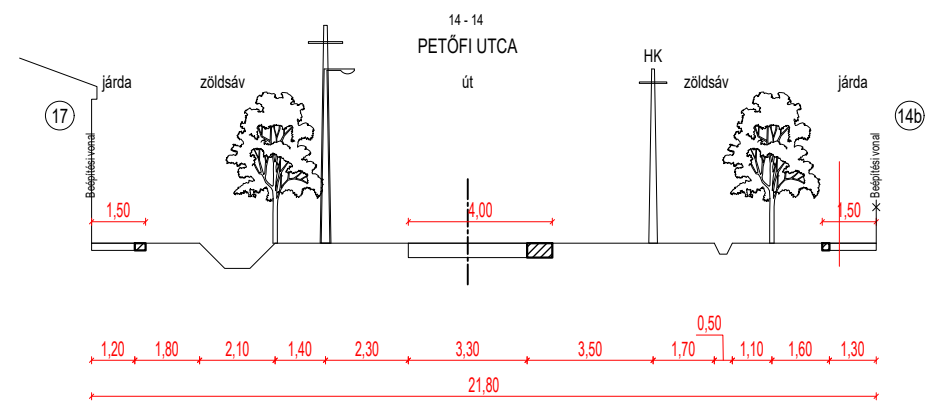

2. függelék a 21/2021. (XII.08.) önkormányzati rendelethez  
(egységbe szerkesztve a 25/2022. (VIII.12.) és a 30/2022. (IX.29.) önkormányzati rendelettel)

20 - 20  
JAKABB GYULA UTCA 18 m

21 - 21  
JAKABB GYULA UTCA 22 m

22 - 22  
G1 ÁLTALÁNOS GAZDASÁGI TERÜLET  
MAGÁNÚT 17 m