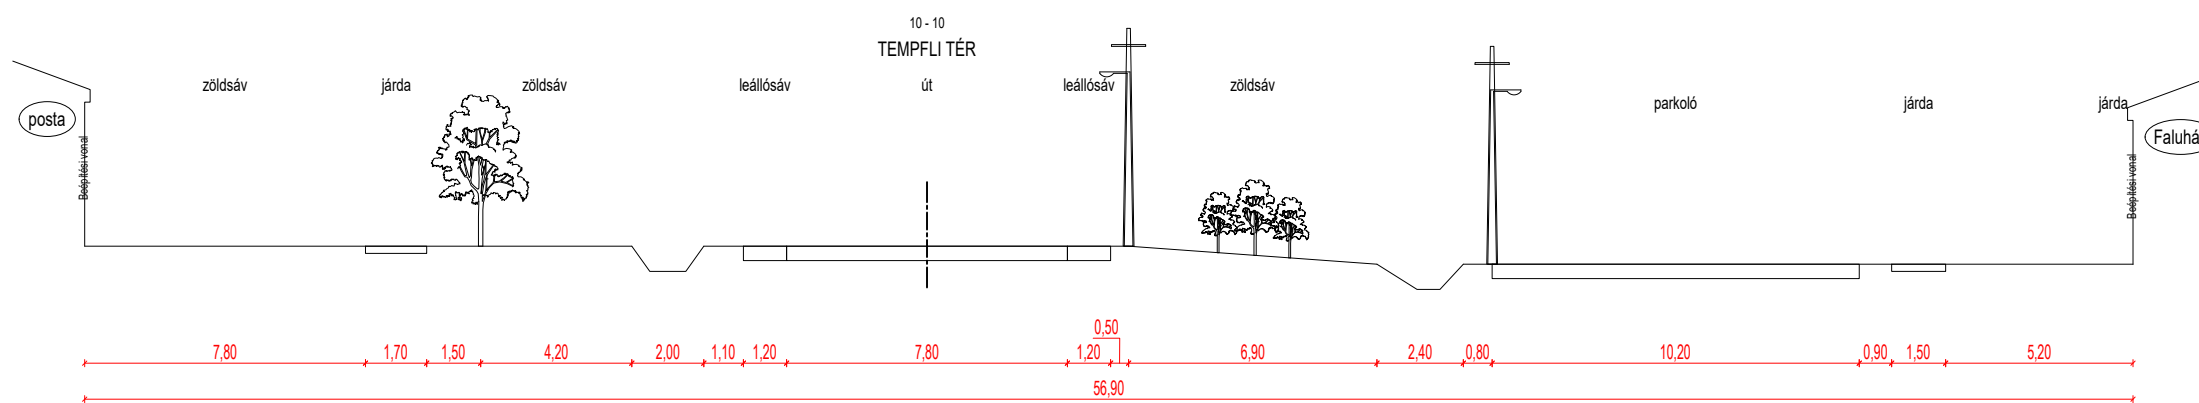

2. függelék a 21/2021. (XII.08.) önkormányzati rendelethez  
(egységbe szerkesztve a 25/2022. (VIII.12.) és a 30/2022. (IX.29.) önkormányzati rendelettel)

20 - 20  
JAKABB GYULA UTCA 18 m

21 - 21  
JAKABB GYULA UTCA 22 m

22 - 22  
G1 ÁLTALÁNOS GAZDASÁGI TERÜLET  
MAGÁNÚT 17 m