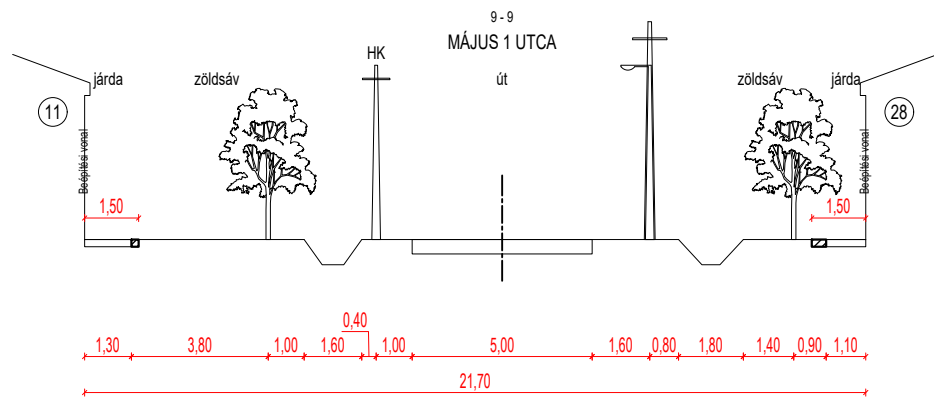

2. függelék a 21/2021. (XII.08.) önkormányzati rendelethez  
(egységbe szerkesztve a 25/2022. (VIII.12.) és a 30/2022. (IX.29.) önkormányzati rendelettel)

20 - 20  
JAKABB GYULA UTCA 18 m

21 - 21  
JAKABB GYULA UTCA 22 m

22 - 22  
G1 ÁLTALÁNOS GAZDASÁGI TERÜLET  
MAGÁNÚT 17 m