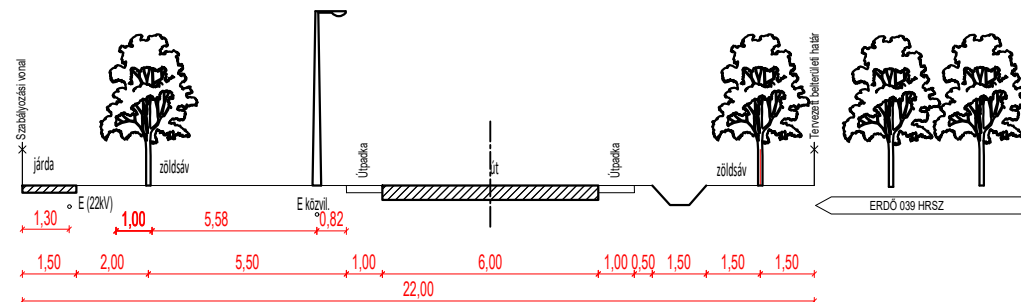

2. függelék a 21/2021. (XII.08.) önkormányzati rendelethez  
(egységbe szerkesztve a 25/2022. (VIII.12.) és a 30/2022. (IX.29.) önkormányzati rendelettel)

20 - 20  
JAKABB GYULA UTCA 18 m

21 - 21  
JAKABB GYULA UTCA 22 m

22 - 22  
G1 ÁLTALÁNOS GAZDASÁGI TERÜLET  
MAGÁNÚT 17 m