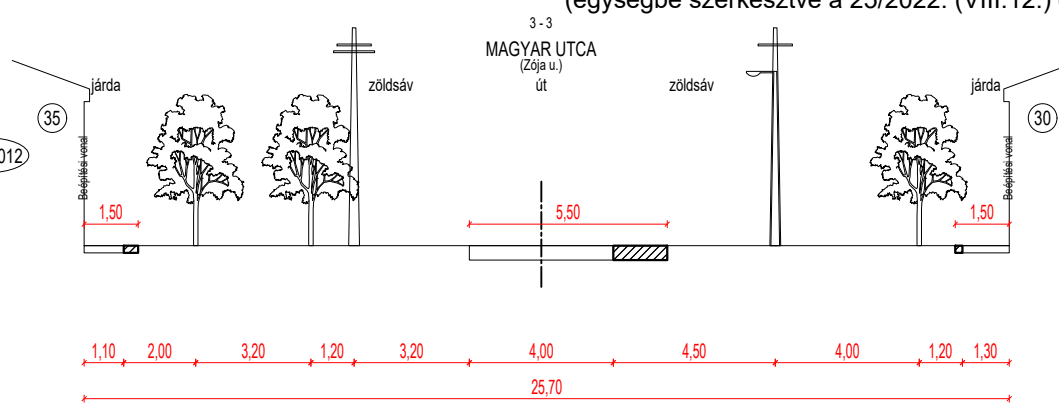

2. függelék a 21/2021. (XII.08.) önkormányzati rendelethez  
(egységbe szerkesztve a 25/2022. (VIII.12.) és a 30/2022. (IX.29.) önkormányzati rendelettel)

20 - 20  
JAKABB GYULA UTCA 18 m

21 - 21  
JAKABB GYULA UTCA 22 m

22 - 22  
G1 ÁLTALÁNOS GAZDASÁGI TERÜLET  
MAGÁNÚT 17 m