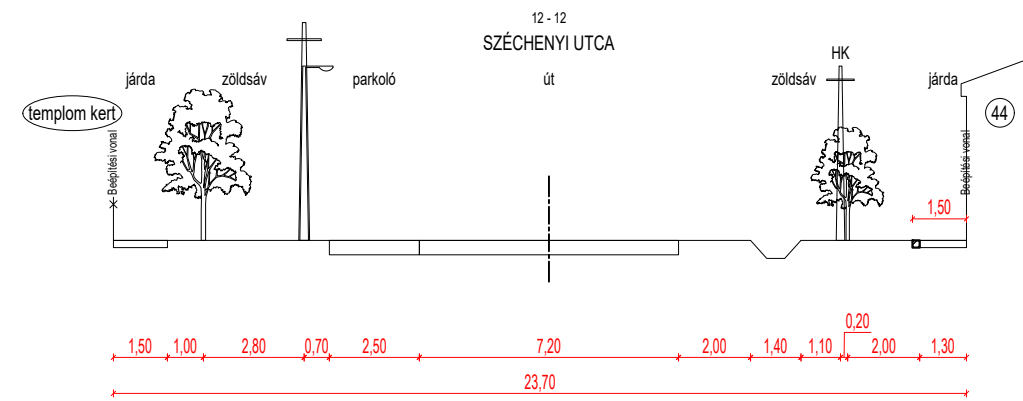

2. függelék a 21/2021. (XII.08.) önkormányzati rendelethez  
(egységbe szerkesztve a 25/2022. (VIII.12.) és a 30/2022. (IX.29.) önkormányzati rendelettel)

20 - 20  
JAKABB GYULA UTCA 18 m

21 - 21  
JAKABB GYULA UTCA 22 m

22 - 22  
G1 ÁLTALÁNOS GAZDASÁGI TERÜLET  
MAGÁNÚT 17 m