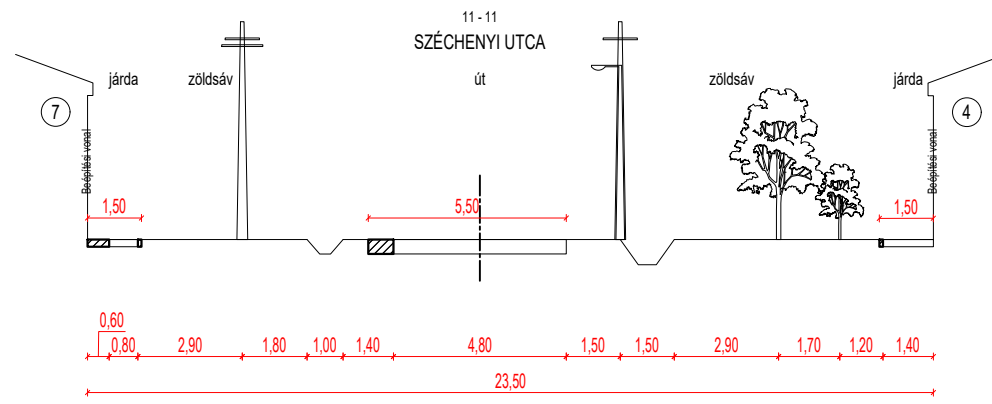

2. függelék a 21/2021. (XII.08.) önkormányzati rendelethez  
(egységbe szerkesztve a 25/2022. (VIII.12.) és a 30/2022. (IX.29.) önkormányzati rendelettel)

20 - 20  
JAKABB GYULA UTCA 18 m

21 - 21  
JAKABB GYULA UTCA 22 m

22 - 22  
G1 ÁLTALÁNOS GAZDASÁGI TERÜLET  
MAGÁNÚT 17 m