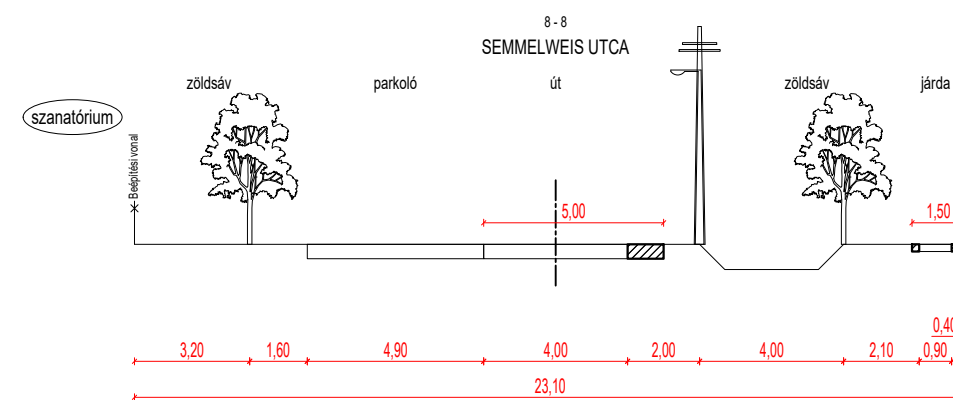

2. függelék a 21/2021. (XII.08.) önkormányzati rendelethez  
(egységbe szerkesztve a 25/2022. (VIII.12.) és a 30/2022. (IX.29.) önkormányzati rendelettel)

20 - 20  
JAKABB GYULA UTCA 18 m

21 - 21  
JAKABB GYULA UTCA 22 m

22 - 22  
G1 ÁLTALÁNOS GAZDASÁGI TERÜLET  
MAGÁNÚT 17 m