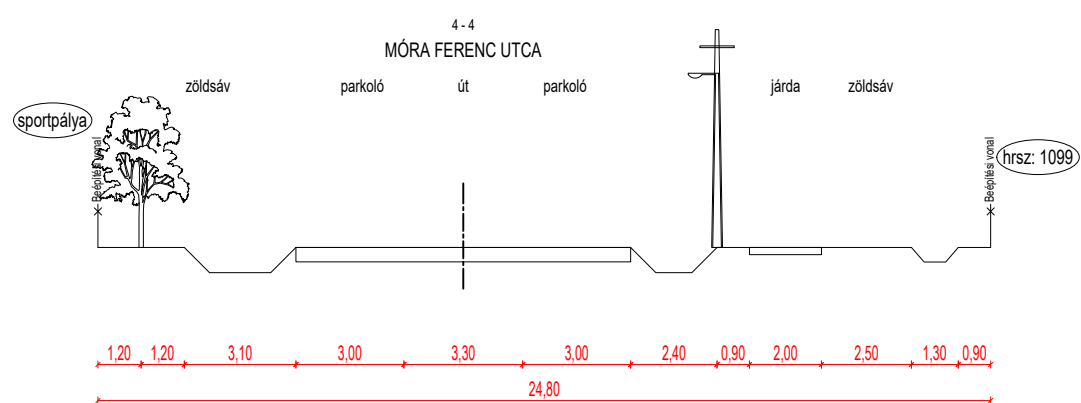

2. függelék a 21/2021. (XII.08.) önkormányzati rendelethez  
(egységbe szerkesztve a 25/2022. (VIII.12.) és a 30/2022. (IX.29.) önkormányzati rendelettel)

20 - 20  
JAKABB GYULA UTCA 18 m

21 - 21  
JAKABB GYULA UTCA 22 m

22 - 22  
G1 ÁLTALÁNOS GAZDASÁGI TERÜLET  
MAGÁNÚT 17 m