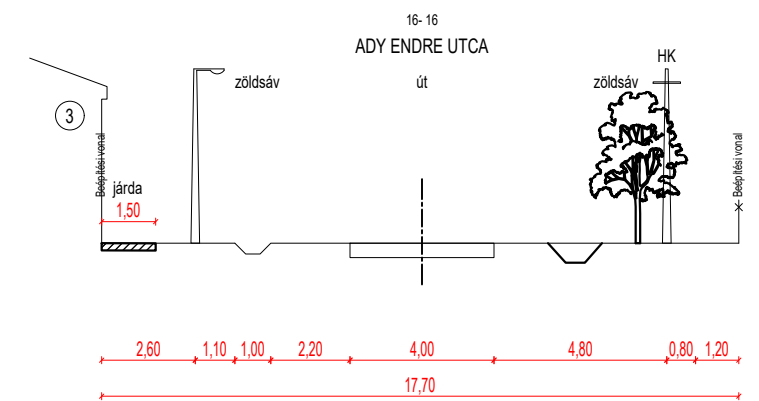

2. függelék a 21/2021. (XII.08.) önkormányzati rendelethez  
(egységbe szerkesztve a 25/2022. (VIII.12.) és a 30/2022. (IX.29.) önkormányzati rendelettel)

20 - 20  
JAKABB GYULA UTCA 18 m

21 - 21  
JAKABB GYULA UTCA 22 m

22 - 22  
G1 ÁLTALÁNOS GAZDASÁGI TERÜLET  
MAGÁNÚT 17 m