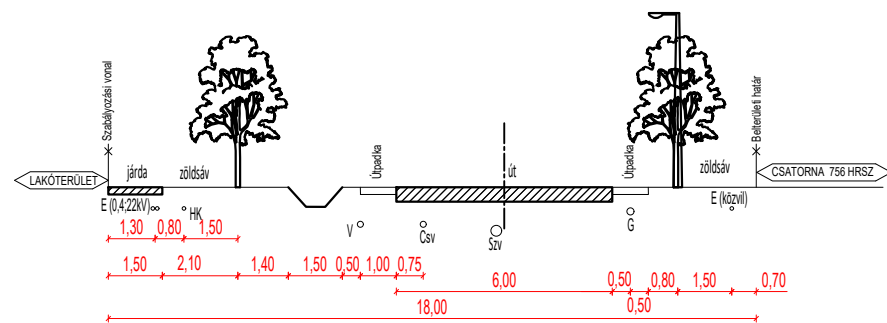

2. függelék a 21/2021. (XII.08.) önkormányzati rendelethez  
(egységbe szerkesztve a 25/2022. (VIII.12.) és a 30/2022. (IX.29.) önkormányzati rendelettel)

20 - 20  
JAKABB GYULA UTCA 18 m

21 - 21  
JAKABB GYULA UTCA 22 m

22 - 22  
G1 ÁLTALÁNOS GAZDASÁGI TERÜLET  
MAGÁNÚT 17 m