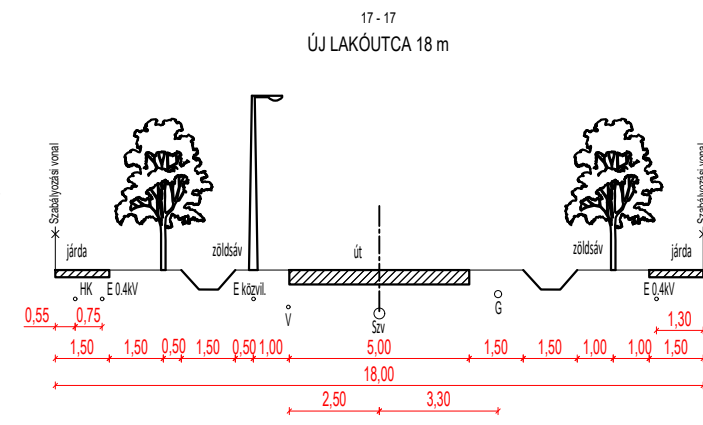

2. függelék a 21/2021. (XII.08.) önkormányzati rendelethez  
(egységbe szerkesztve a 25/2022. (VIII.12.) és a 30/2022. (IX.29.) önkormányzati rendelettel)

20 - 20  
JAKABB GYULA UTCA 18 m

21 - 21  
JAKABB GYULA UTCA 22 m

22 - 22  
G1 ÁLTALÁNOS GAZDASÁGI TERÜLET  
MAGÁNÚT 17 m