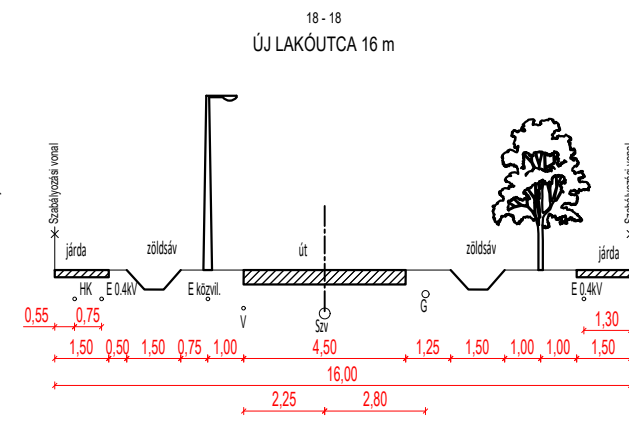

2. függelék a 21/2021. (XII.08.) önkormányzati rendelethez  
(egységbe szerkesztve a 25/2022. (VIII.12.) és a 30/2022. (IX.29.) önkormányzati rendelettel)

20 - 20  
JAKABB GYULA UTCA 18 m

21 - 21  
JAKABB GYULA UTCA 22 m

22 - 22  
G1 ÁLTALÁNOS GAZDASÁGI TERÜLET  
MAGÁNÚT 17 m