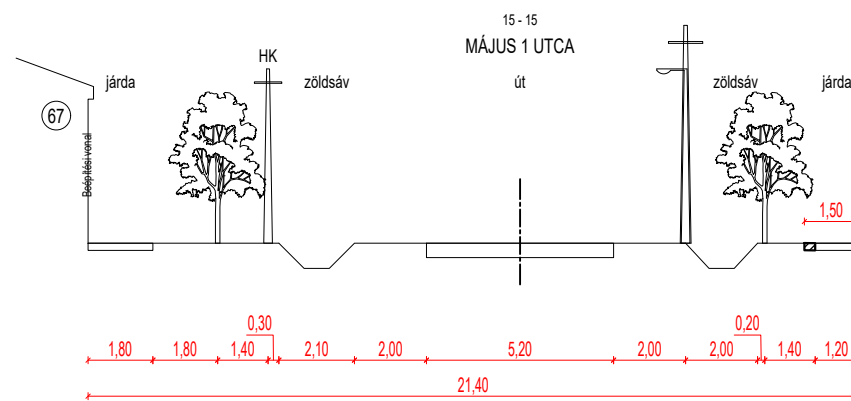

2. függelék a 21/2021. (XII.08.) önkormányzati rendelethez  
(egységbe szerkesztve a 25/2022. (VIII.12.) és a 30/2022. (IX.29.) önkormányzati rendelettel)

20 - 20  
JAKABB GYULA UTCA 18 m

21 - 21  
JAKABB GYULA UTCA 22 m

22 - 22  
G1 ÁLTALÁNOS GAZDASÁGI TERÜLET  
MAGÁNÚT 17 m