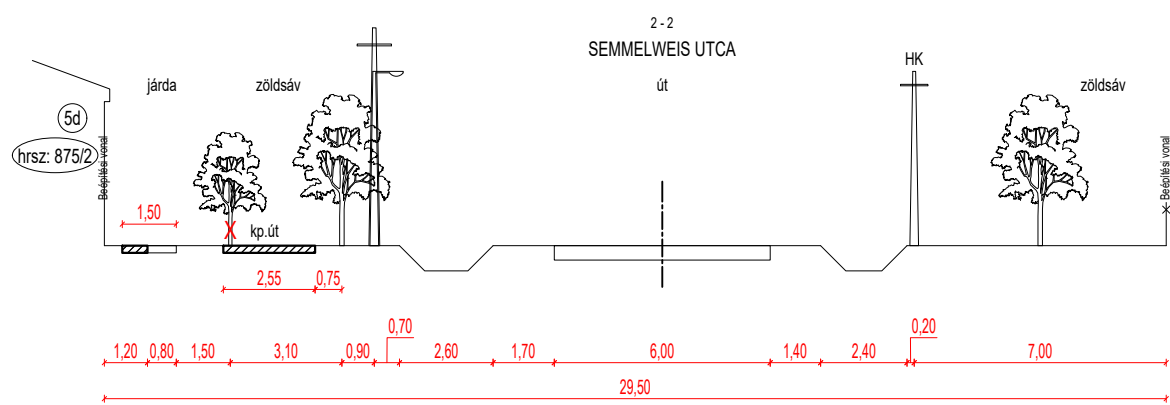

2. függelék a 21/2021. (XII.08.) önkormányzati rendelethez  
(egységbe szerkesztve a 25/2022. (VIII.12.) és a 30/2022. (IX.29.) önkormányzati rendelettel)

20 - 20  
JAKABB GYULA UTCA 18 m

21 - 21  
JAKABB GYULA UTCA 22 m

22 - 22  
G1 ÁLTALÁNOS GAZDASÁGI TERÜLET  
MAGÁNÚT 17 m