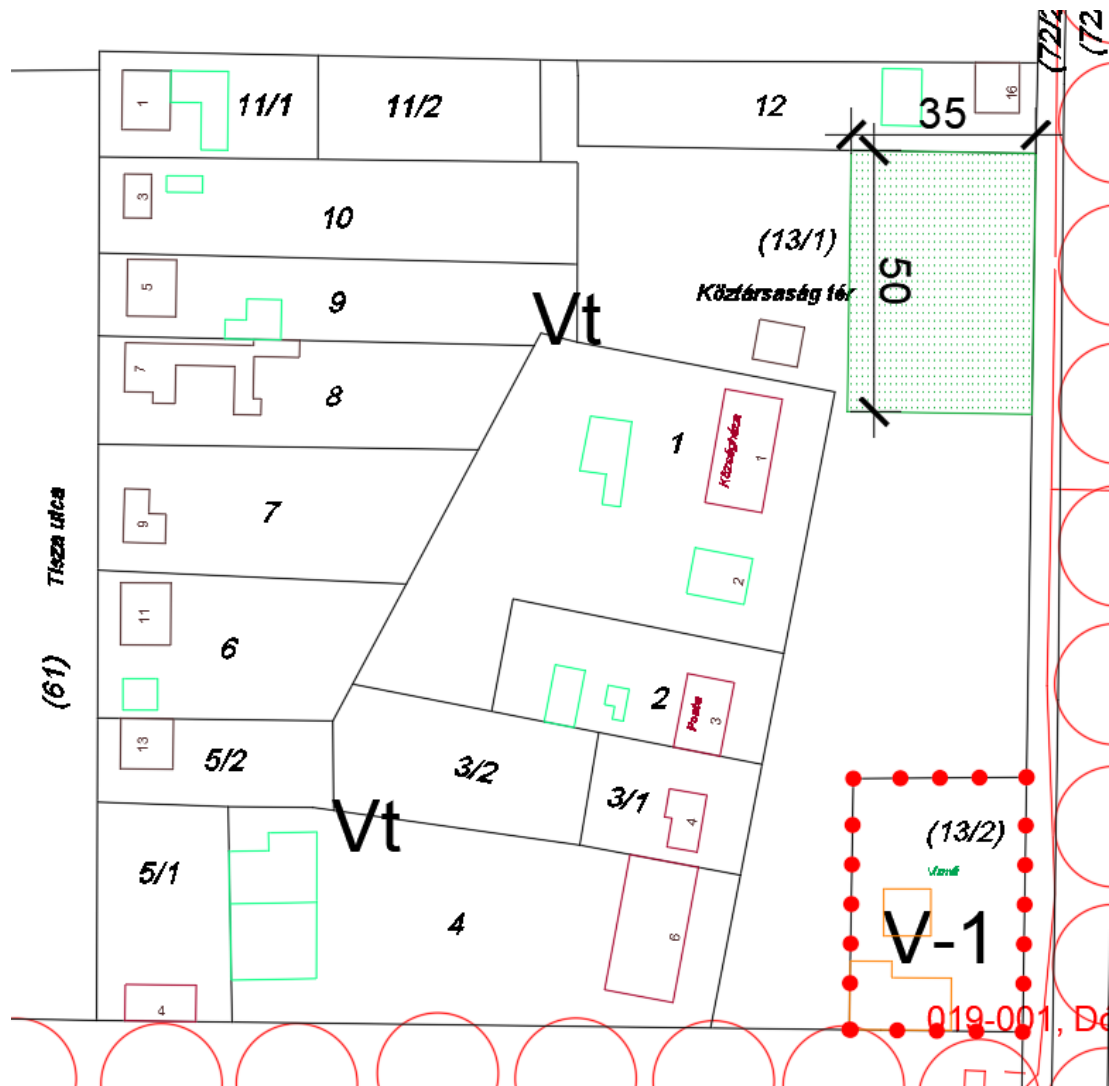

Sz-2 szabályozási terv módosítása
1.

2.

4.

1.8 Telken belüli zöldfelület