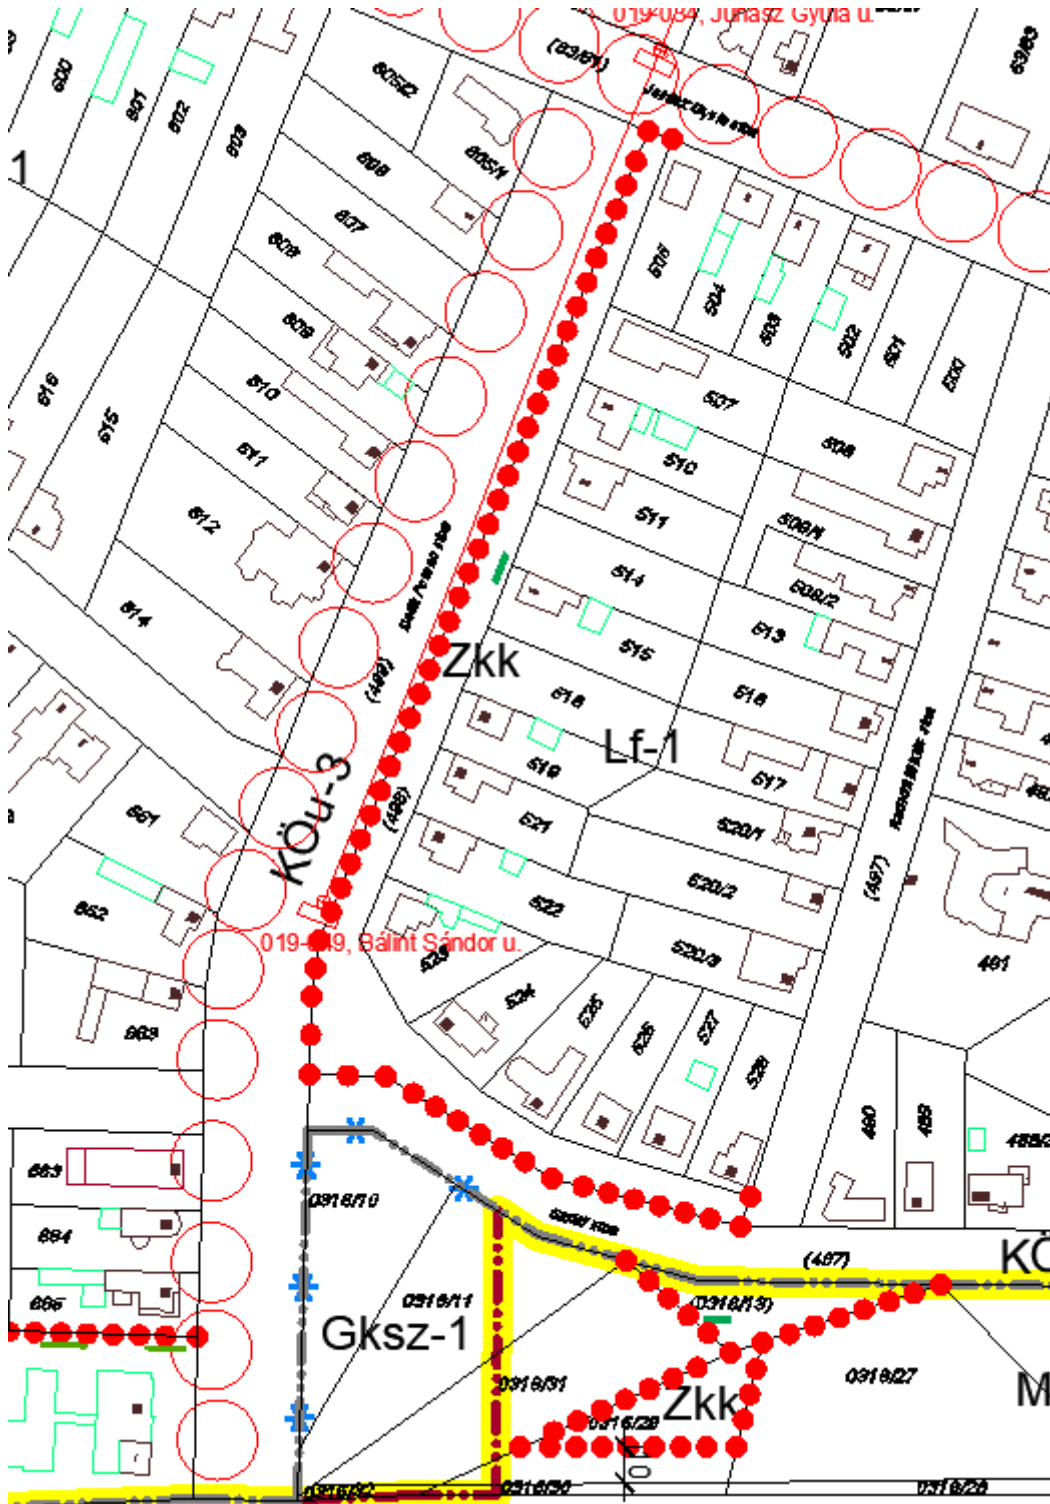

Sz-2 szabályozási terv módosítása
1.

2.

4.

1.8 Telken belüli zöldfelület