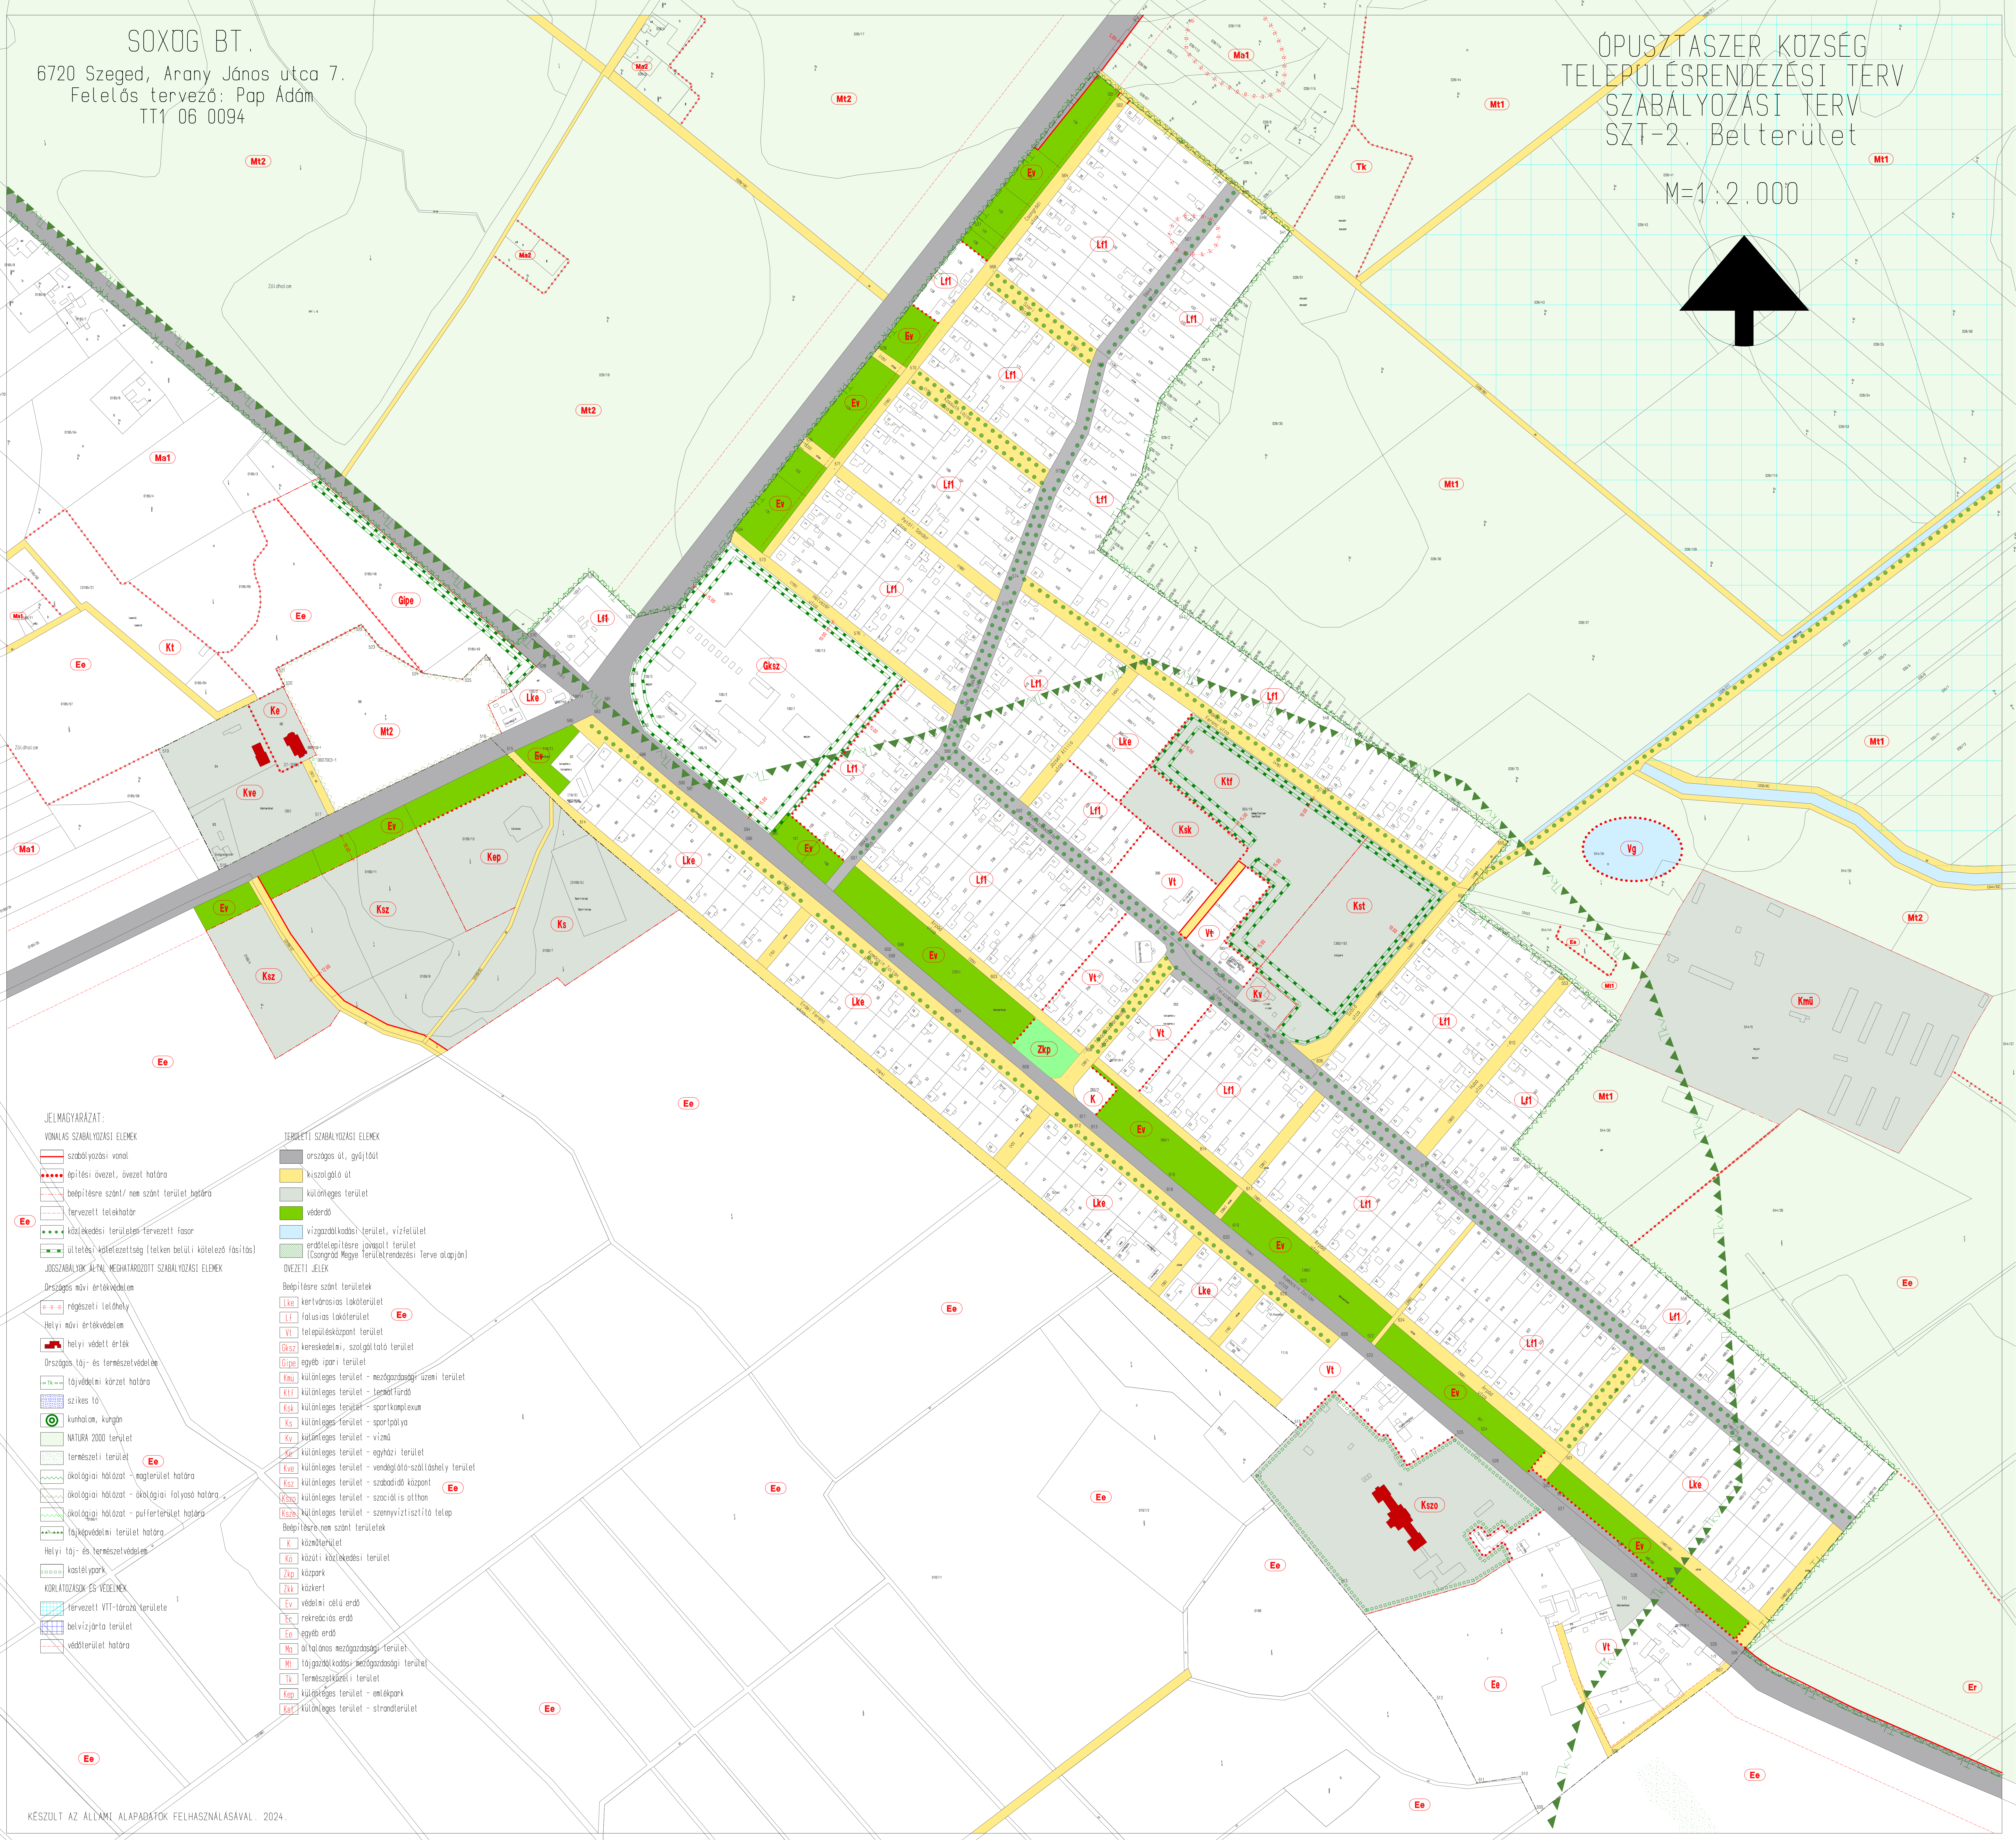

SOXOG BT.

6720 Szeged, Arany János utca 7.

Felelős tervező: Pap Ádám

TT1_06_0094

ÓPUSZTASZER KÖZSÉG
TELEPÜLÉSRENDÉZÉSI TERV
SZABÁLYOZÁSI TERV
SZT-2. Belterület

M=1:2.000

JELMAGYARZAT:

VONALAS SZABÁLYOZÁSI ELEMEK

- szabályozási vonal
- építési övezet, övezet határa
- beépítésre szánt/nem szánt terület határa
- tervezett telekhatár
- közelítési területen tervezett fasor
- ülésterületi kötelezettség (telken belüli kötelező fásítás)

- Drszágos művi értékvesztés
- műszaki lefolyás
- helyi művi értékvesztés
- Drszágos táj- és természetvédelem
- tájvédelmi körzet határa
- szikes táj
- kunhalom, kurgán
- NATURA 2000 terület
- természeti terület
- ökológiai hálózat - nagpterület határa
- ökológiai hálózat - ökológiai folyás határa
- ökológiai hálózat - puffertérület határa
- tájvédelmi terület határa
- Helyi táj- és természetvédelem
- kastélypark

KORLATOZÁSOK ÉS VÉDELMEK

- tervezett VTI-tároló területe
- belvízjárta terület
- védőterület határa

TERÜLETI SZABÁLYOZÁSI ELEMEK

1. országos út, grójtáv
   - kiszolgáló út
   - különleges terület
   - védendő
   - vízgazdálkodási terület, vízfelület
   - erdőtelepítésre javasolt terület (Csongrád Megye Területrendezési Terve alapján)
2. ÖVEZETI JELEK
3. Beépítésre szánt területek
   - Lke kertvárosias lakóterület
   - Lft falusias lakóterület
   - Vt településközpont terület
   - Gkssz kereskedelmi, szolgáltató terület
   - Gipe egyéb ipari terület
   - Kmü különleges terület - mezőgazdasági üzemi terület
   - Kktf különleges terület - terméltároló
   - Ksk különleges terület - sportkomplexum
   - Ks különleges terület - sportpálya
   - Kv különleges terület - víznyel
   - Kp különleges terület - egyházi terület
   - Kve különleges terület - vendéglátó-szállóhely terület
   - Ksz különleges terület - szabadidő központ
   - Kszo különleges terület - szociális otthon
   - Kszs különleges terület - szennyvíztisztító telep
4. Beépítésre nem szánt területek
5. K közterület
   - Kk közúti közlekedési terület
   - Zpk közpark
   - Zkk közkert
   - Ev védési célú erdő
   - Tk rekreációs erdő
   - Ee egyéb erdő
   - Ma1 általános mezőgazdasági terület
   - Mt1 tájgazdálkodási mezőgazdasági terület
   - Tk természetvédelmi terület
   - Kep külterület - emlékpark
   - Kstf különleges terület - strandterület