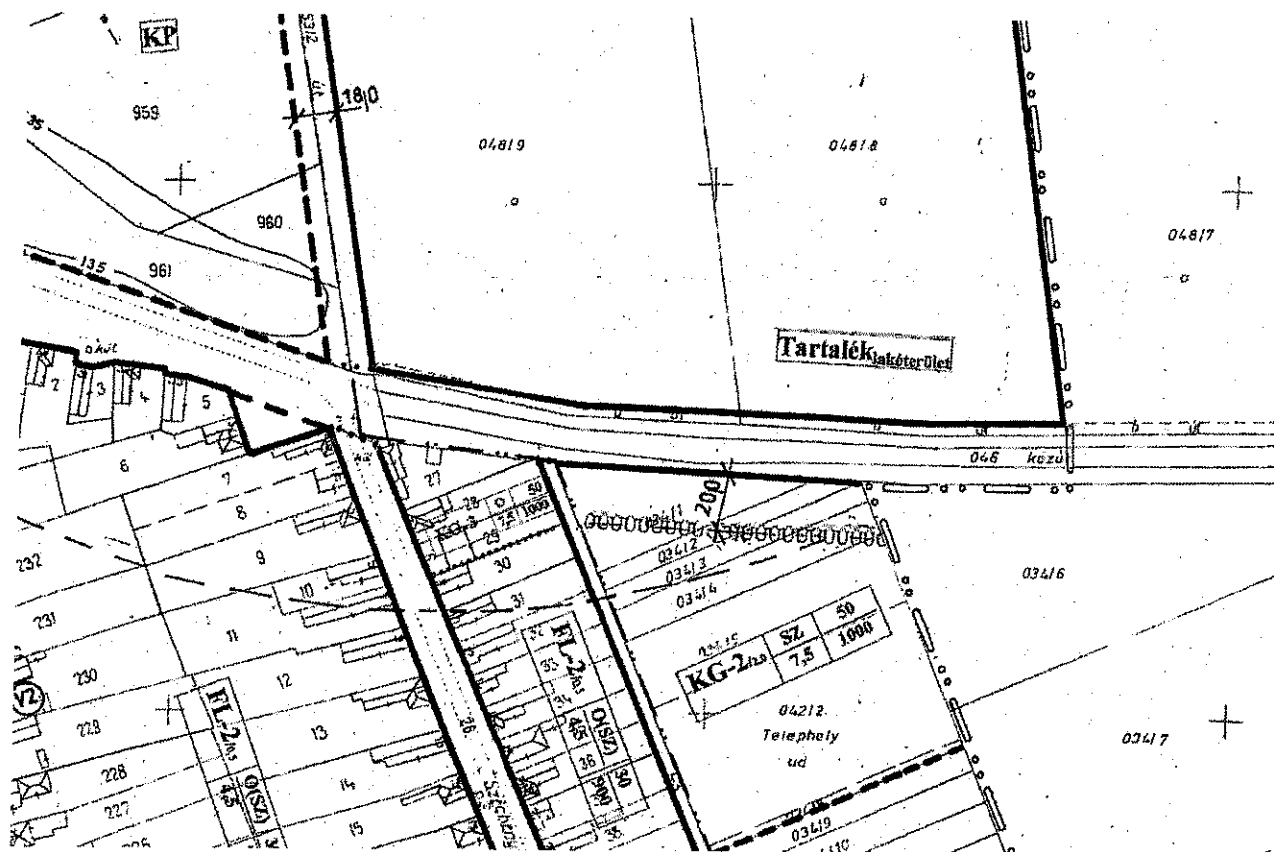

# 1. melléklet a 23/2018.(X.2.) önkormányzati rendelethez

A R mellékletét képező Külterület 1:20 000 méretarányú SZT-1 jelű terve és a Belterület SZT-2 jelű 1:2000 méretarányú szabályozási terve régészeti lelőhelyekkel egészül ki az alábbiak szerint:

2. melléklet a 23/2018.(X.2.) önkormányzati rendelethez

A R mellékletét képező Belterület SZT-2 jelű 1:2000 méretarányú szabályozási terv az alábbiakra módosul.

3.melléklet a 23/2018.(X.2.) önkormányzati rendelethez

Régészeti lelőhelyek

azonosító	település	lelőhelyszám	név	HRSZ
27441	Csávoly	1	Téglagyár	054/7, 054/6, 054/9, 054/21
27442	Csávoly	2	Bara - part	909/24, 909/2, 922, 1151
27443	Csávoly	3	Iskolakert	439, 442, 441, 459
27444	Csávoly	4	Pánesz-dűlő	0276/127
				0255/29, 054/39, 0255/2, 0255/27, 054/37, 0261/5, 0255/36, 0255/35, 0259/2, 0255/22, 0255/23, 0255/28, 0255/26, 0255/25, 0255/24, 0255/34, 0255/33, 0255/32, 0255/30, 0255/31
69471	Csávoly	6	HT 44., 46. lh.	0261/9, 0261/11, 0261/10, 0261/8
69475	Csávoly	7	Straub-dűlő, Tsz-majortól É-ra	054/38, 054/22, 054/35, 054/23
72673	Csávoly	9	Halastótól K-re I.	
73245	Csávoly	10	HT 141, Szentiványi- felső-dűlő	055/15
73247	Csávoly	11	HT 142, Straub-dűlő	0265/27, 0265/19, 0265/14, 0265/15, 0265/28
75653	Csávoly	12	55. sz. út, Dél	034/7, 034/37
82563	Csávoly	13	Józsefháza, Római út I.	0286/1, 0325/17, 0301, 0302/1, 0276/110
82565	Csávoly	14	Józsefháza, Római út II.	0276/85, 0276/82, 0276/83, 0276/84, 0276/81, 0276/23, 0276/127
				061, 054/33, 085/7, 085/19, 085/17, 085/16, 085/18, 085/15, 085/14, 085/13, 085/12
83557	Csávoly	15	Jánoshalmi út Észak	0255/48, 0255/50, 054/42, 0255/51
83559	Csávoly	16	Jánoshalmi út Dél	0274/2, 0271/27, 0271/48, 0276/29, 0276/30, 0271/25, 0271/26
85599	Csávoly	18	Straub-dűlő	
87245	Csávoly	20	Rémi-dűlő	072/16