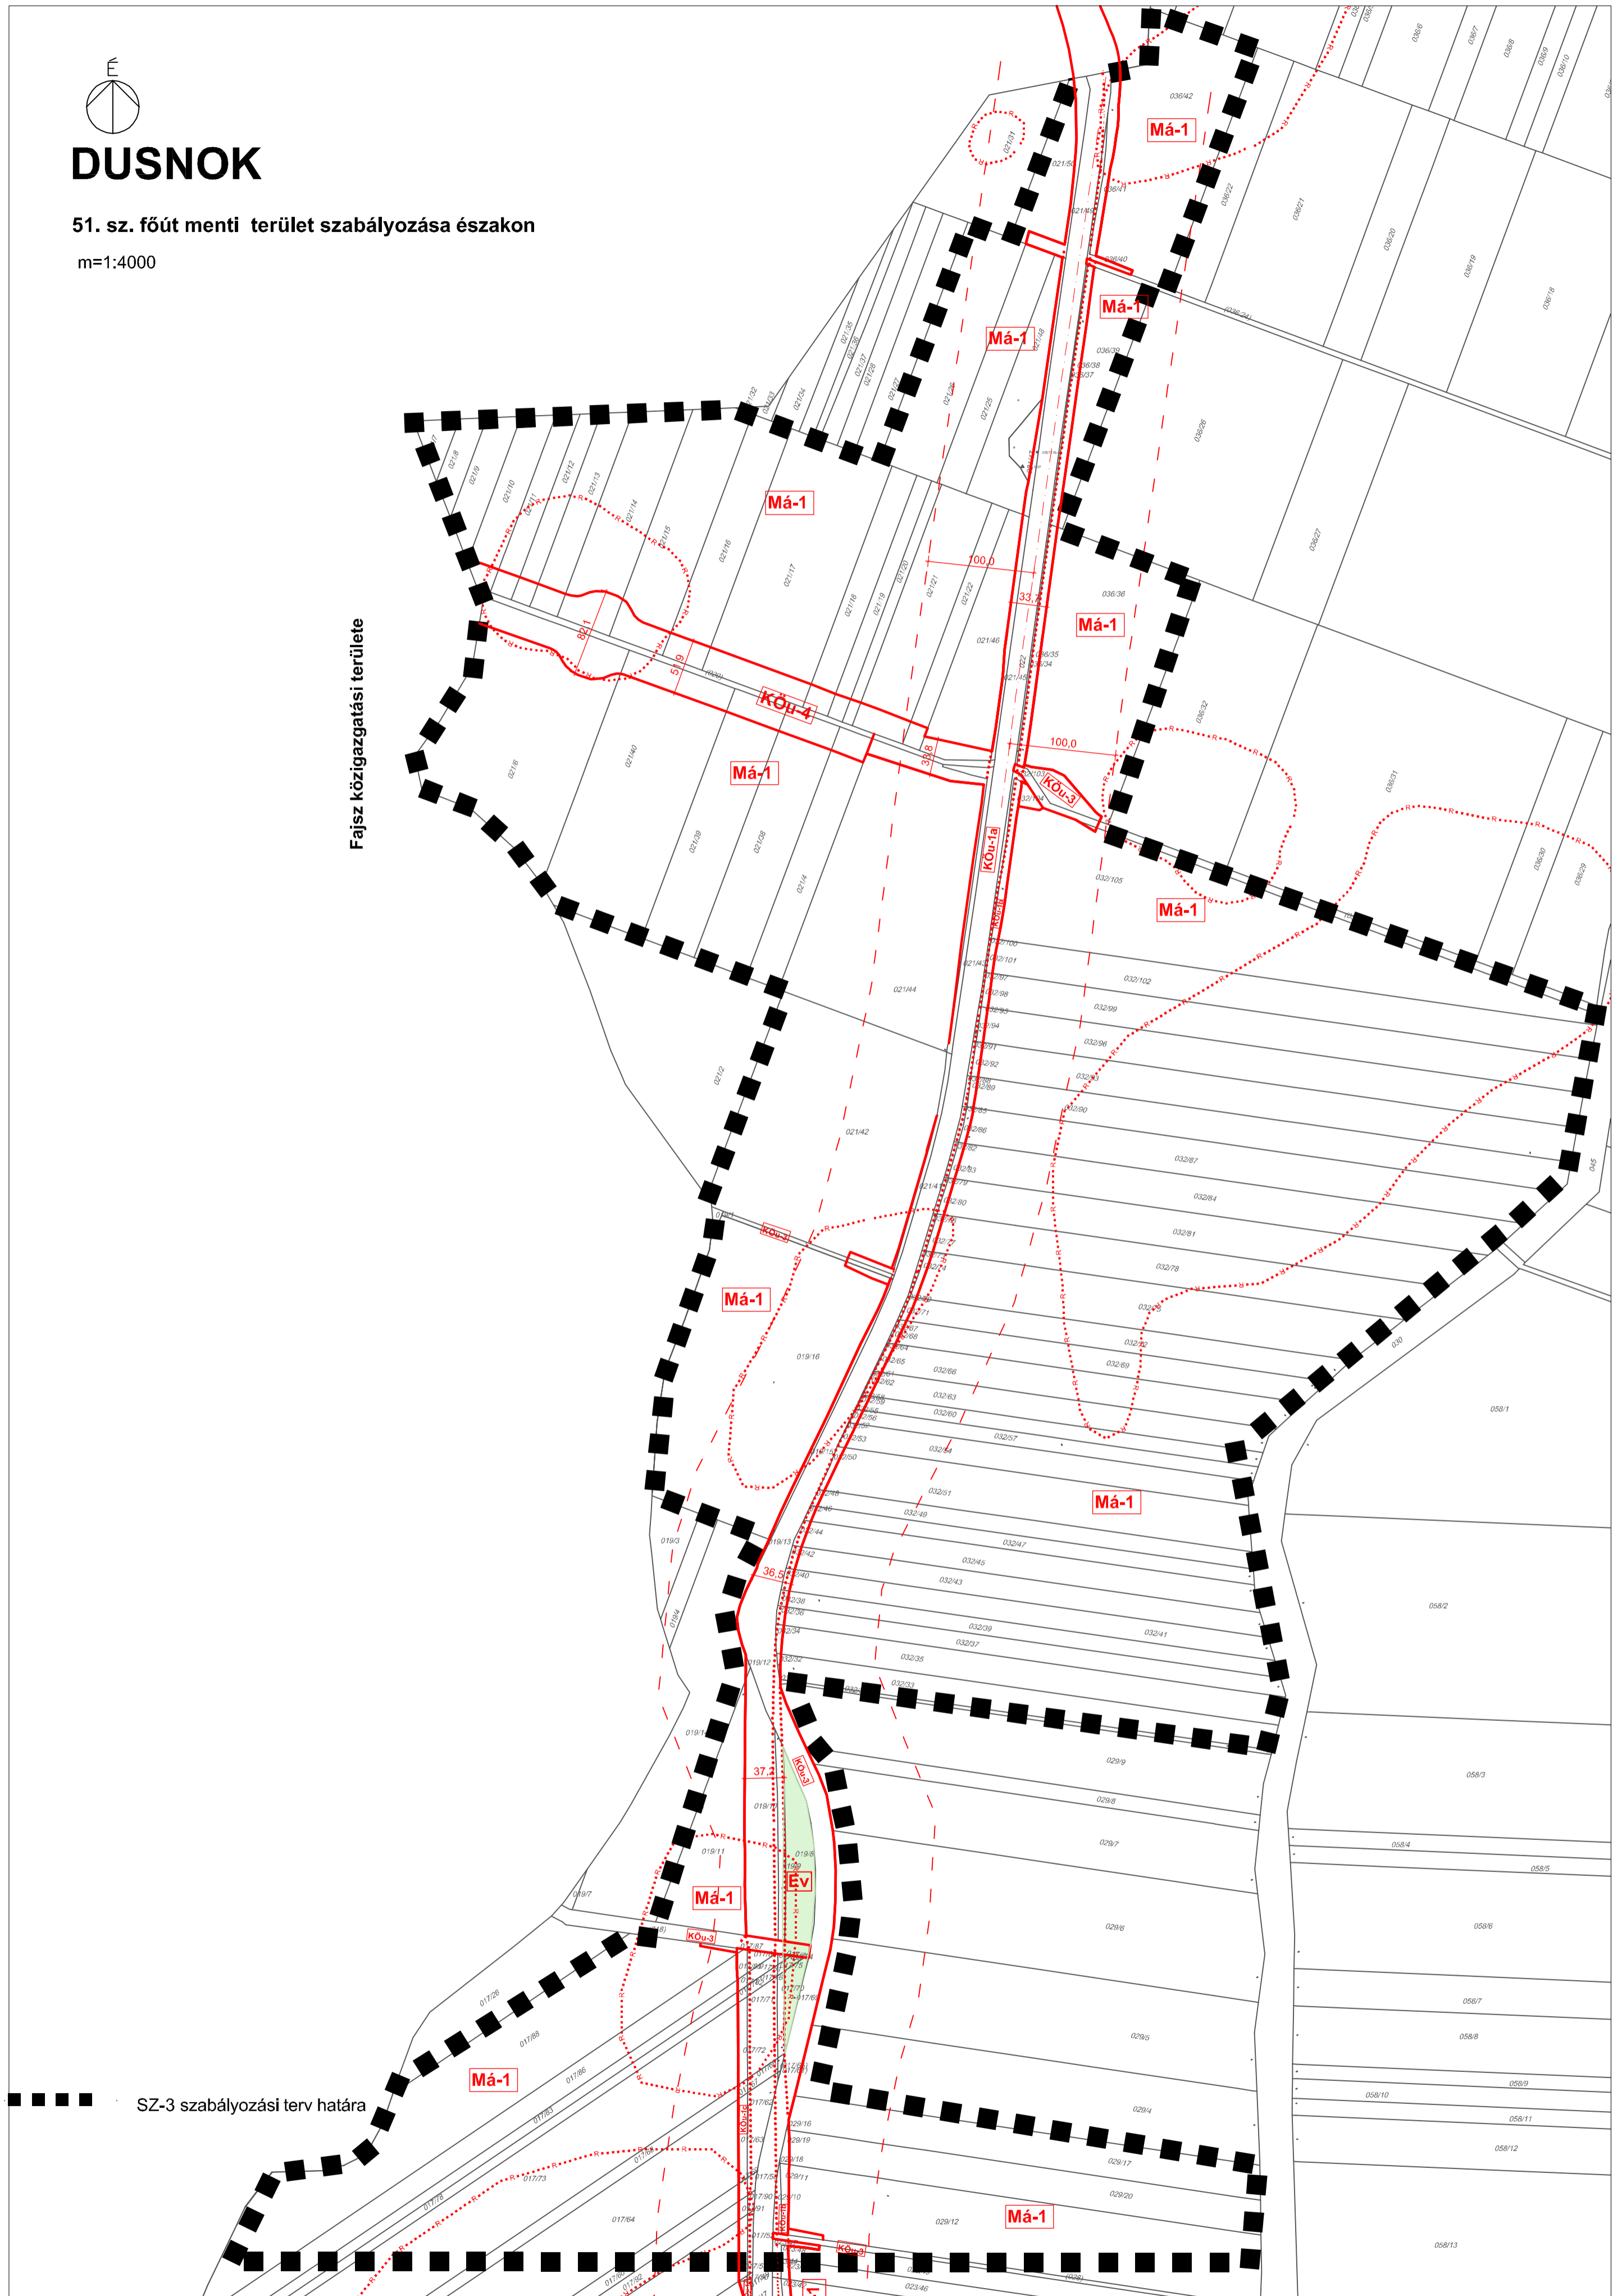

DUSNOK

51. sz. főút menti terület szabályozása északon

m=1:4000

Fajszi közigazgatási területe

- Szabályozási vonal (külön jel nélkül közterületi telekhatár)
- Védőterület határa, szakhatósági közreműködési kötelezettség
- Övezeti határvonal, ha nem meglévő közterületi határ
- Régészeti lelőhely

ÖVEZETEK AZONOSÍTÓ JELEI

- **KÖu-1a** Országos közút
- **KÖu-1b** Kerékpárút
- **KÖu-1c** Kiszolgálóút
- **KÖu-4** Összekötőút
- **KÖu-3** Egyéb út
- **Év** Erdőterület védelmi erdő övezet
- **Má-1** Általános mezőgazdasági terület általános övezete

DUSNOK Községi Önkormányzat
Fajszi Községi Önkormányzat
DUSNOK
Munkaterv: 1/2020. (VI.14.) rendelet módosítása
Lapszám: 14/000
Munkaterv: SZ-3