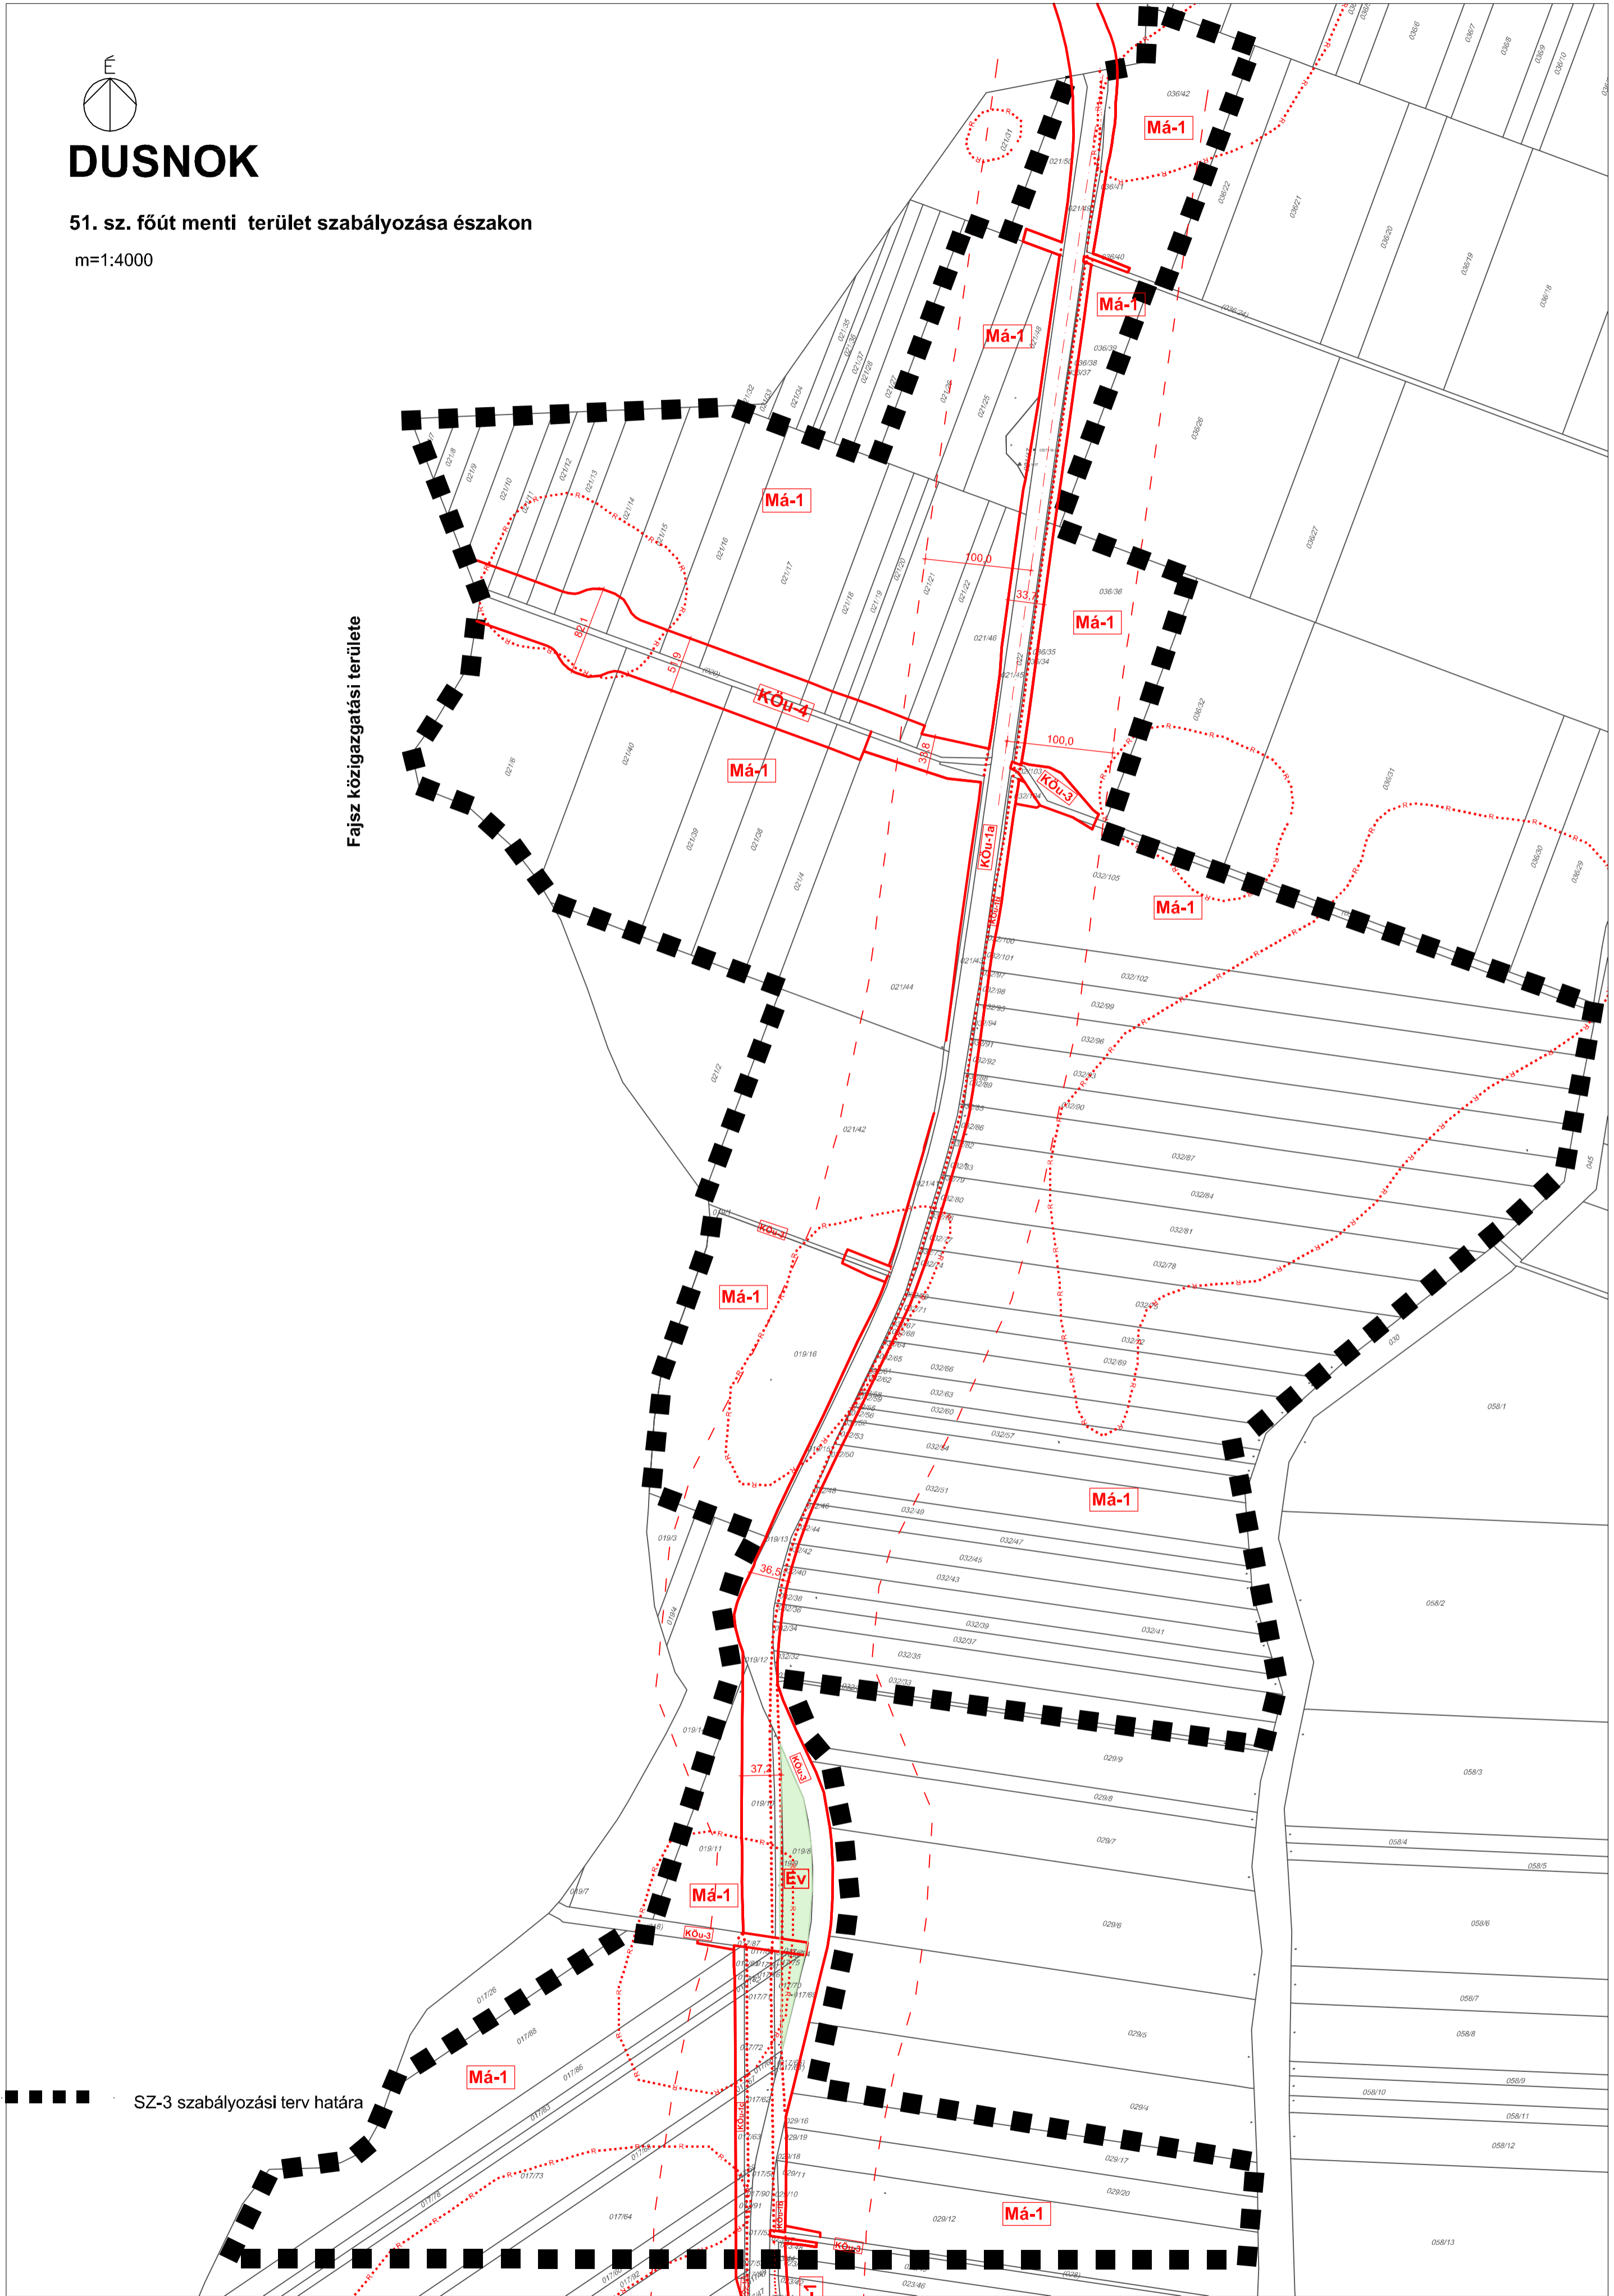

DUSNOK

51. sz. főút menti terület szabályozása északon

m=1:4000

Fajszi közigazgatási területe

■ SZ-3 szabályozási terv határa

- Szabályozási vonal (külön jel nélkül közterületi telekhatár)
- - - Védőterület határa, szakhatósági közreműködési kötelezettség
- Övezeti határvonal, ha nem meglévő közterületi határ
- Régészeti lelőhely

ÖVEZETEK AZONOSÍTÓ JELEI

- KÖu-1a** Országos közút **KÖu-1b** Kerékpárút **KÖu-1c** Kiszolgálóút
- KÖu-4** Összekötőút **KÖu-3** Egyéb út **Év** Erdőterület védelmi erdő övezet
- Má-1** Általános mezőgazdasági terület általános övezete

Az alaprajzot a mellékletekkel kell vizsgálni. Adatszolgáltatás sorszáma: 1743

DUSNOK Községi Önkormányzata

DUSNOK

172000 (1/14) rendelet 3.melléklete 14. táblázat

SZ-3