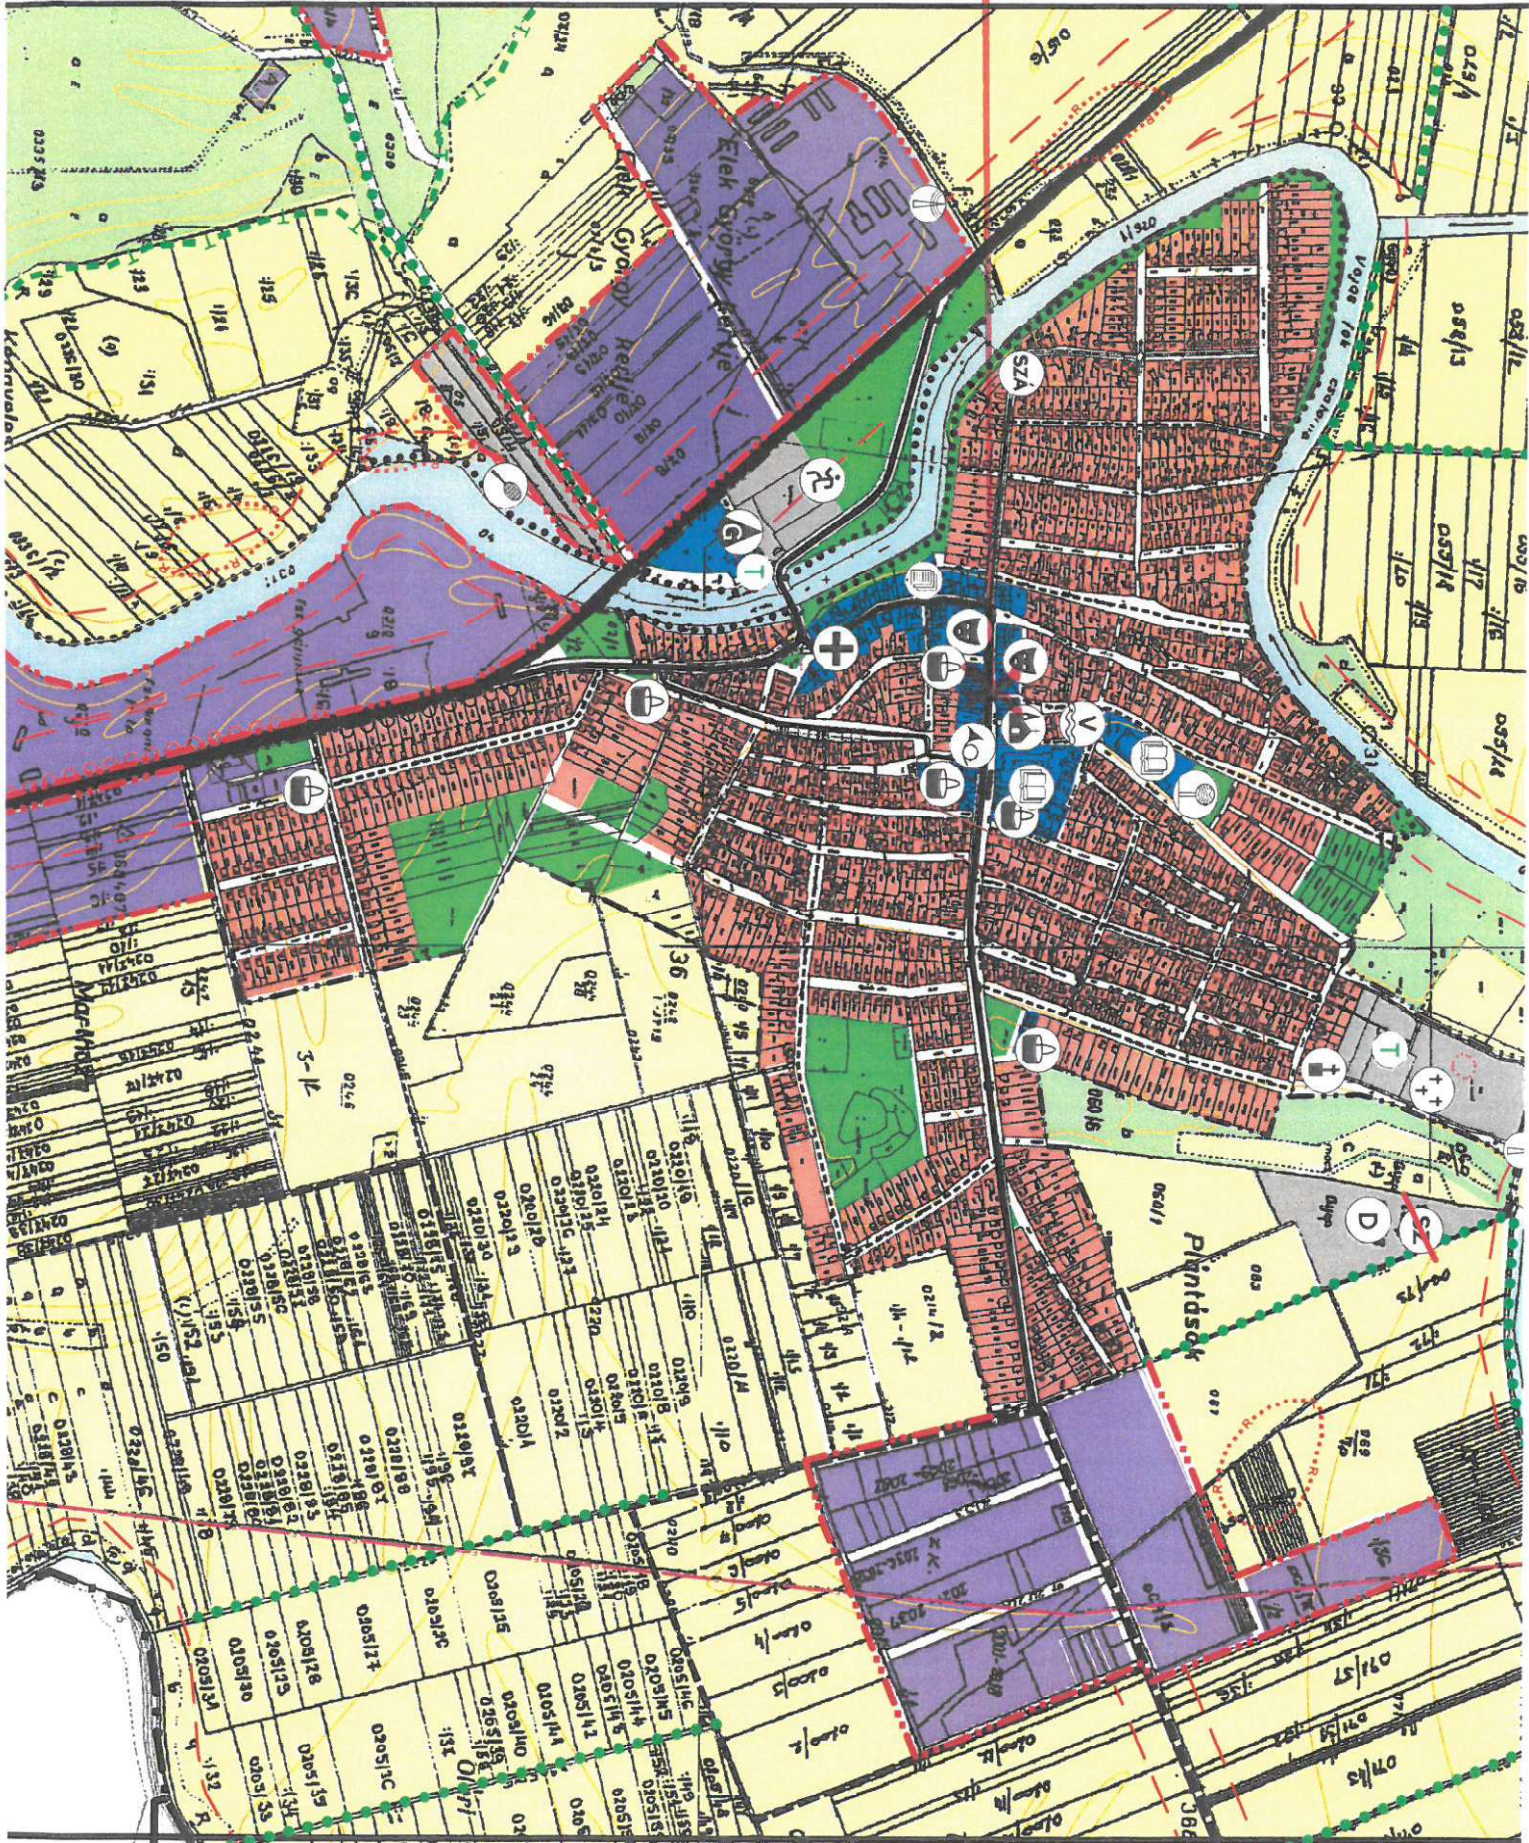

Dusnok közigazgatási területének térképe

vekedési
területek

DUSNOK településrendezési terv
Településszerkezeti terv m=1:15000

HAJÓZÁSI HÁLÓZAT

- Megszelvényezett útvonal
 - Megszelvényezett útvonal (szelvény)
 - Szelvény nélküli útvonal
 - Szelvény nélküli útvonal (szelvény)

VEZETÉSI HÁLÓZAT

- Megszelvényezett vezetékek
 - Szelvény nélküli vezetékek
 - Szelvény nélküli vezetékek (szelvény)

TRÖKÖLTI TERÜLETI SZERKEZETI ZONÁK TRÖKÖLTI

- Földhasználati zónák
 - Tervezett zöld területek
 - Tervezett zöld területek (szelvény)
 - Kétfázisú zöld területek
 - Kétfázisú zöld területek (szelvény)

TRÖKÖLTI TERÜLETI SZERKEZETI ZONÁK TRÖKÖLTI

- Földhasználati zónák
 - Tervezett zöld területek
 - Tervezett zöld területek (szelvény)
 - Kétfázisú zöld területek
 - Kétfázisú zöld területek (szelvény)

TRÖKÖLTI TERÜLETI SZERKEZETI ZONÁK TRÖKÖLTI

- Földhasználati zónák
 - Tervezett zöld területek
 - Tervezett zöld területek (szelvény)
 - Kétfázisú zöld területek
 - Kétfázisú zöld területek (szelvény)