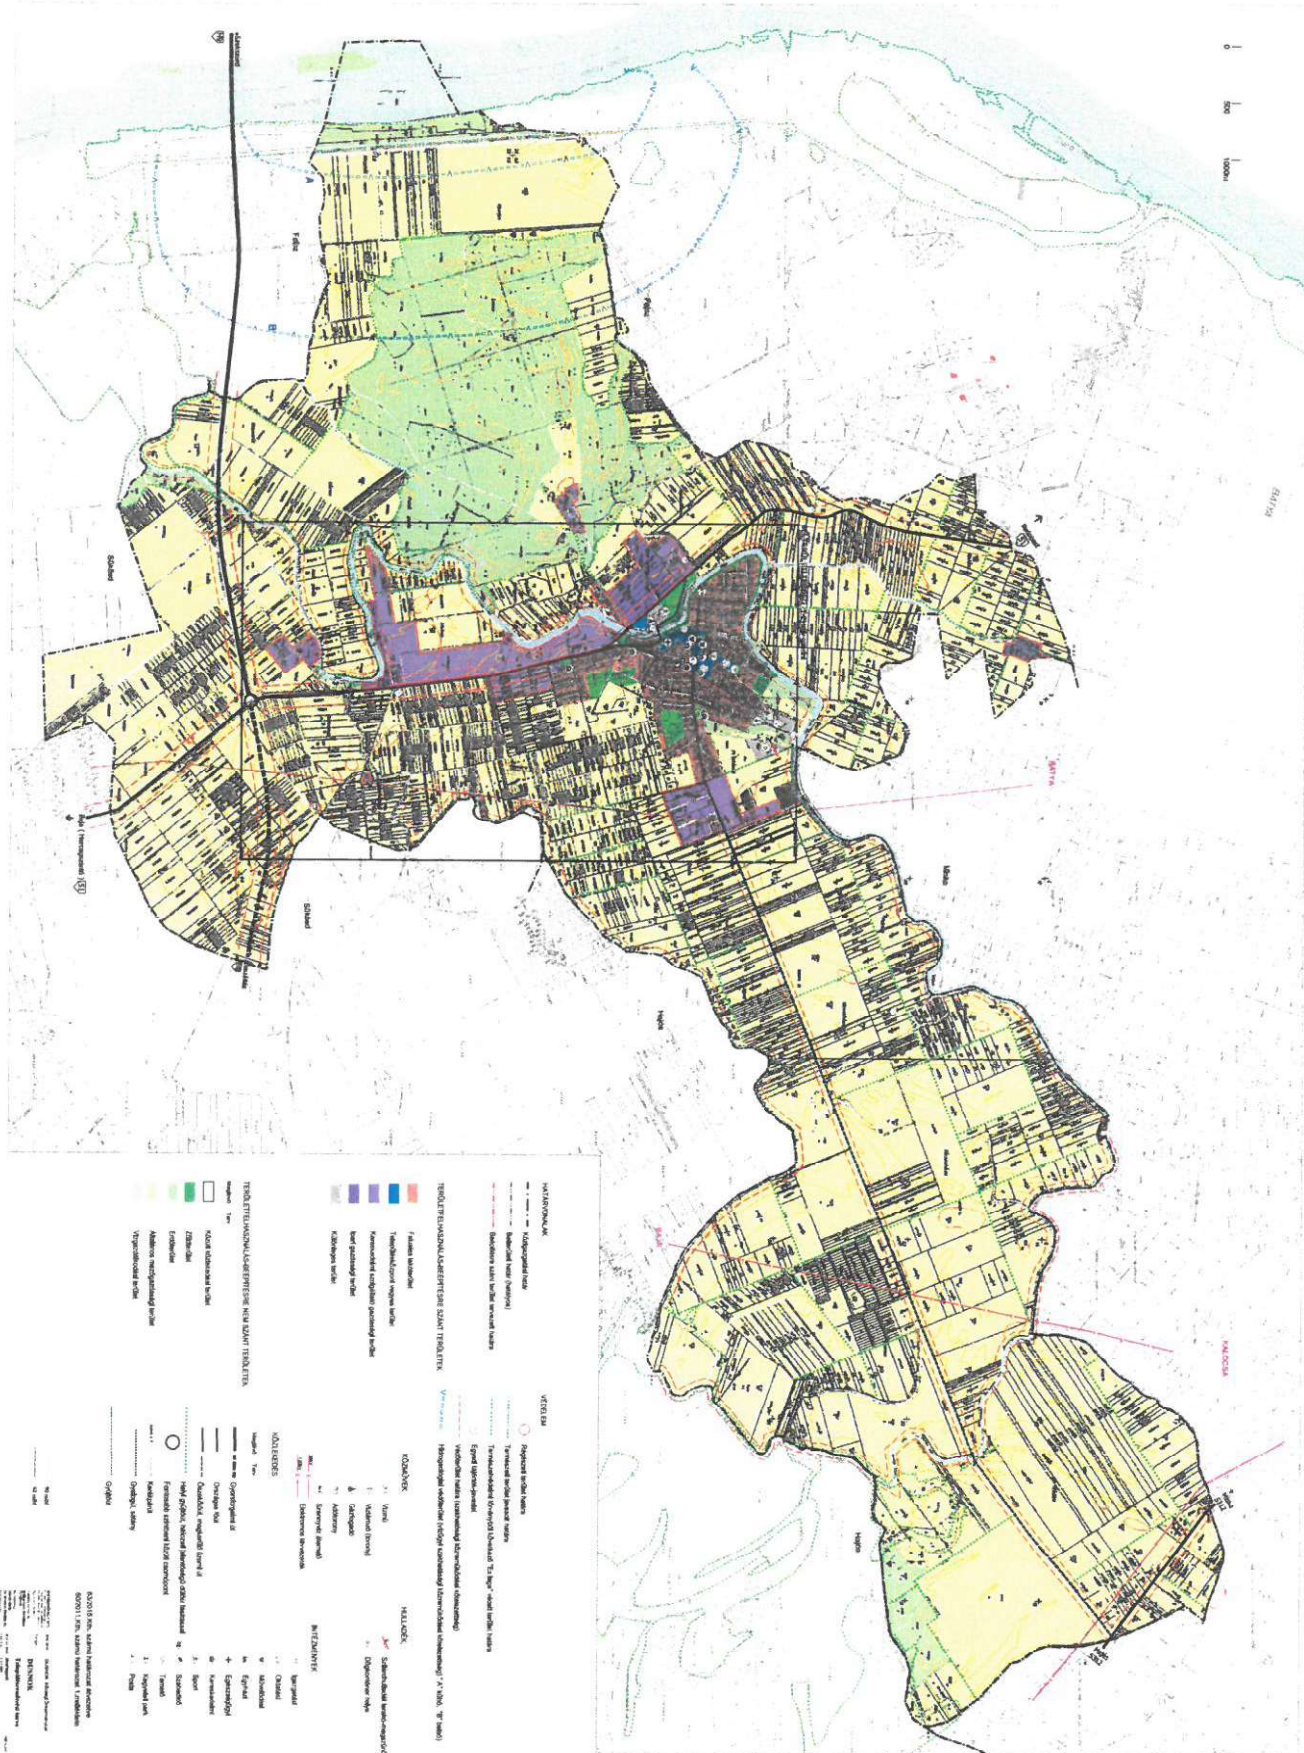

Dusnok közigazgatási területének térképe

vekedési
területek

DUSNOK településrendezési terv
Településszerkezeti terv m=1:15000

HAJÓZÁSI HÁLÓZAT

- Megszelvényezett útvonal
 - Megszelvényezett útvonal (szelvény)
 - Szelvény nélküli útvonal
 - Szelvény nélküli útvonal (szelvény)

VEZETÉSI HÁLÓZAT

- Megszelvényezett vezetékek
 - Szelvény nélküli vezetékek
 - Szelvény nélküli vezetékek (szelvény)

TRÖKÖLTI TERÜLETI SZERKEZETI ZONÁK TRÖKÖLTI

- Földhasználati zónák
 - Tervezett zöld területek
 - Tervezett zöld területek (szelvény)
 - Kétfázisú zöld területek
 - Kétfázisú zöld területek (szelvény)

TRÖKÖLTI TERÜLETI SZERKEZETI ZONÁK TRÖKÖLTI

- Földhasználati zónák
 - Tervezett zöld területek
 - Tervezett zöld területek (szelvény)
 - Kétfázisú zöld területek
 - Kétfázisú zöld területek (szelvény)

TRÖKÖLTI TERÜLETI SZERKEZETI ZONÁK TRÖKÖLTI

- Földhasználati zónák
 - Tervezett zöld területek
 - Tervezett zöld területek (szelvény)
 - Kétfázisú zöld területek
 - Kétfázisú zöld területek (szelvény)