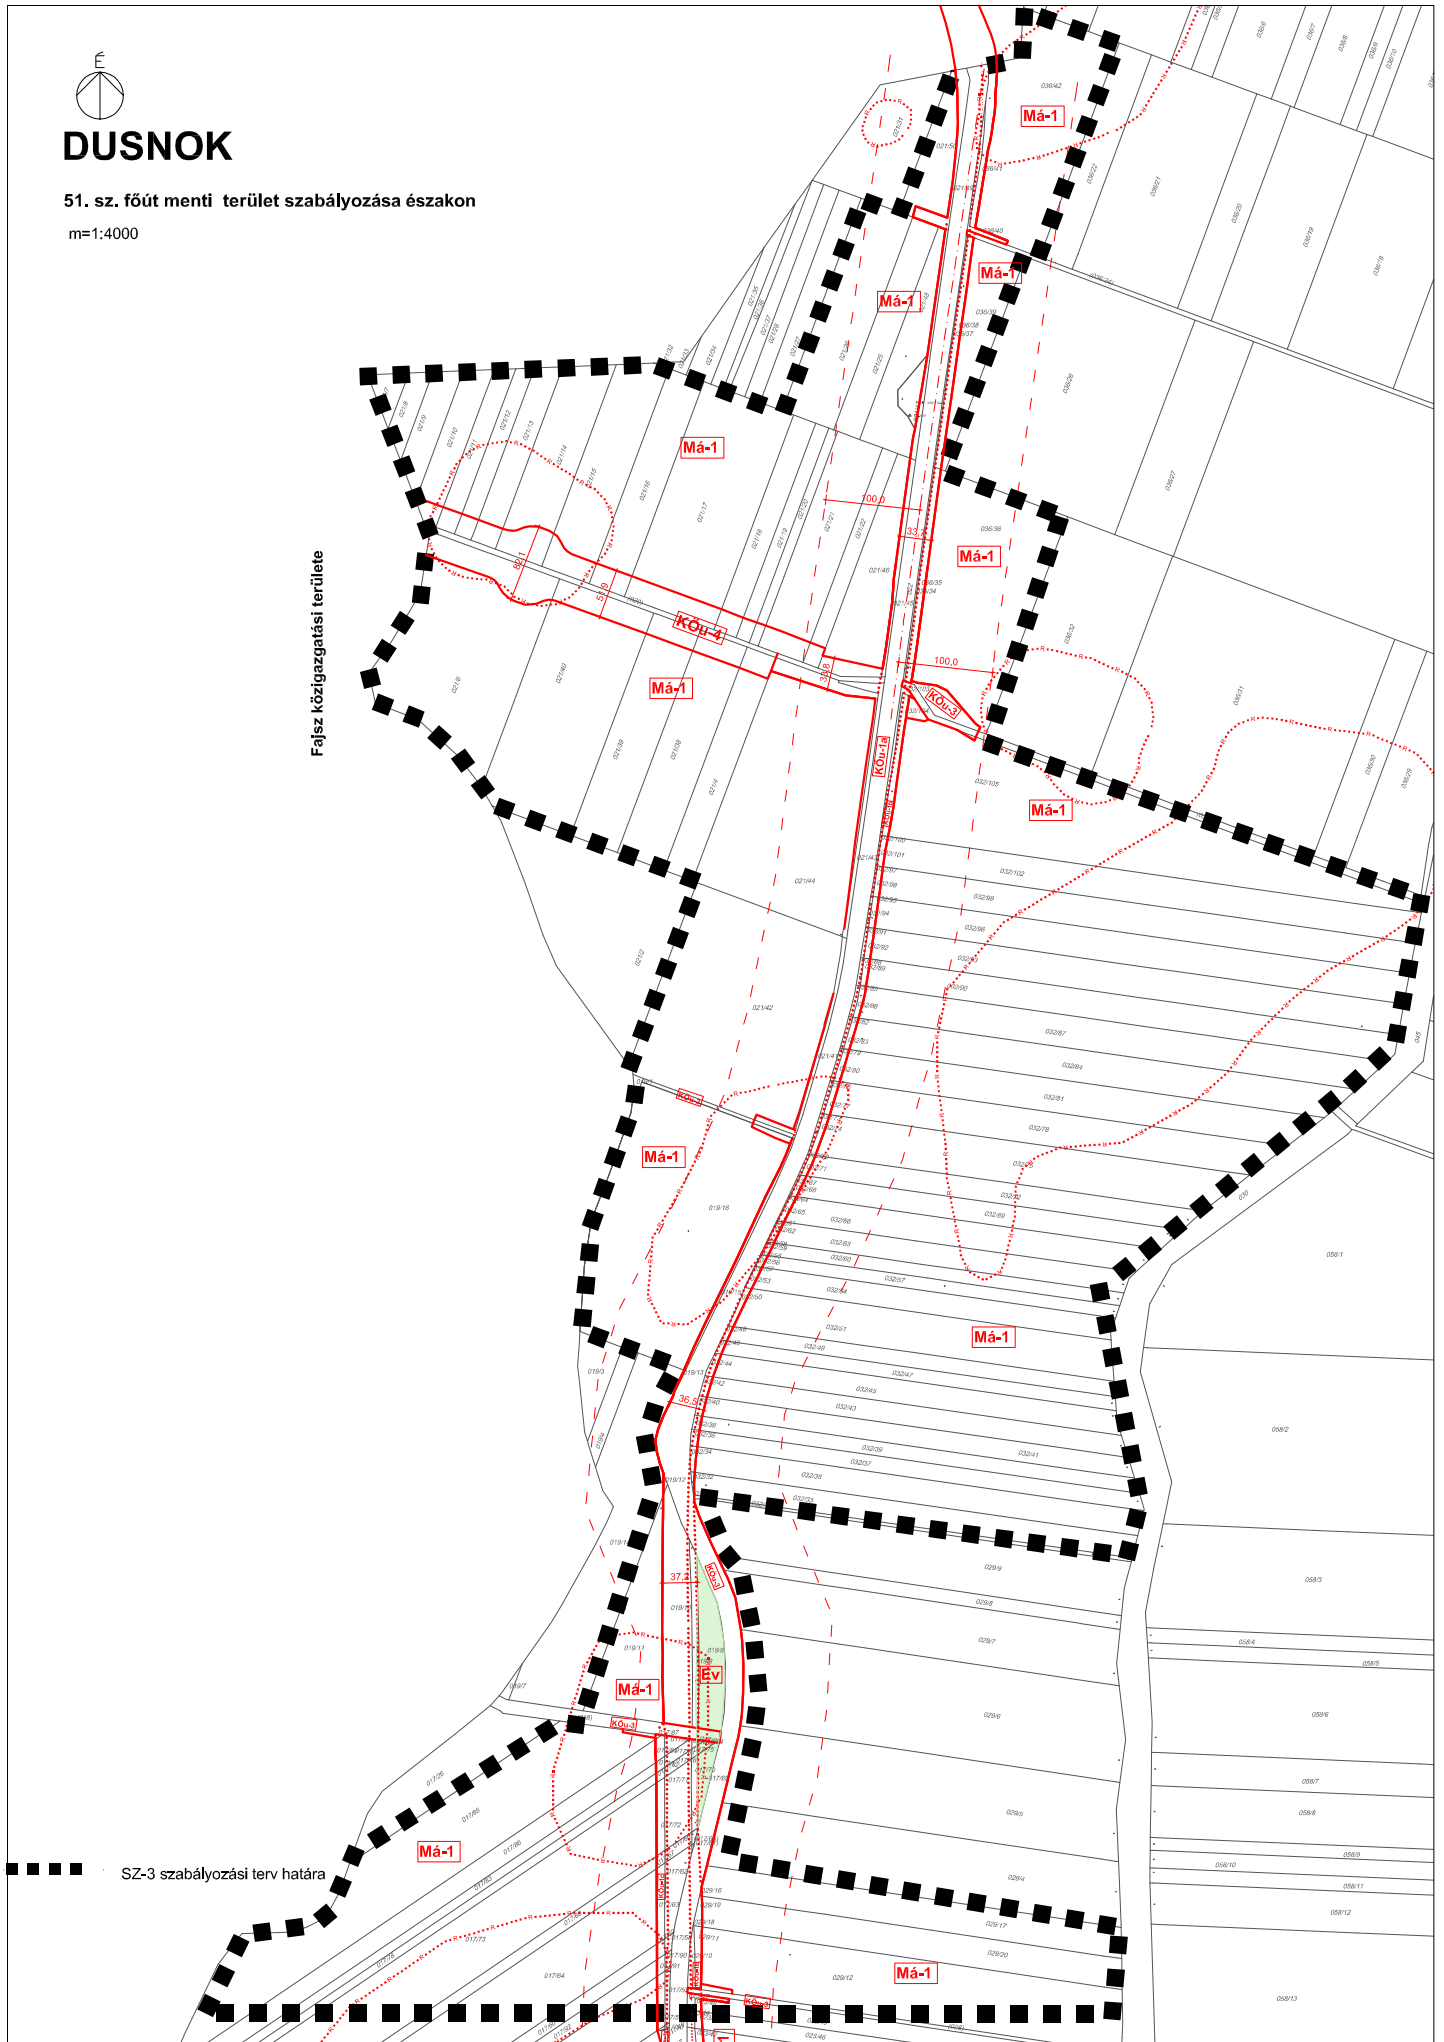

DUSNOK

51. sz. főút menti terület szabályozása északon

m=1:4000

Fajsz közigazgatási területe

SZ-3 szabályozási terv határa

- Szabályozási vonal (külön jel nélkül közterületi telekhatár)
- - - - - Védőterület határa, szakhatósági közreműködési kötelezettség
- ..... Övezeti határvonal, ha nem meglévő közterületi határ
- Régészeti lelőhely

ÖVEZETEK AZONOSÍTÓ JELEI

- **KÖu-1a** Országos közút   **KÖu-1b** Kerékpárút   **KÖu-1c** Kiszolgálóút
- **KÖu-4** Összekötőút   **KÖu-3** Egyéb út   **Év** Erdőterület védelmi erdő övezet
- **Má-1** Általános mezőgazdasági terület általános övezete

DUSNOK	1:4000
2022.08.22.	1:4000
2022.08.22.	1:4000
2022.08.22.	1:4000
2022.08.22.	1:4000