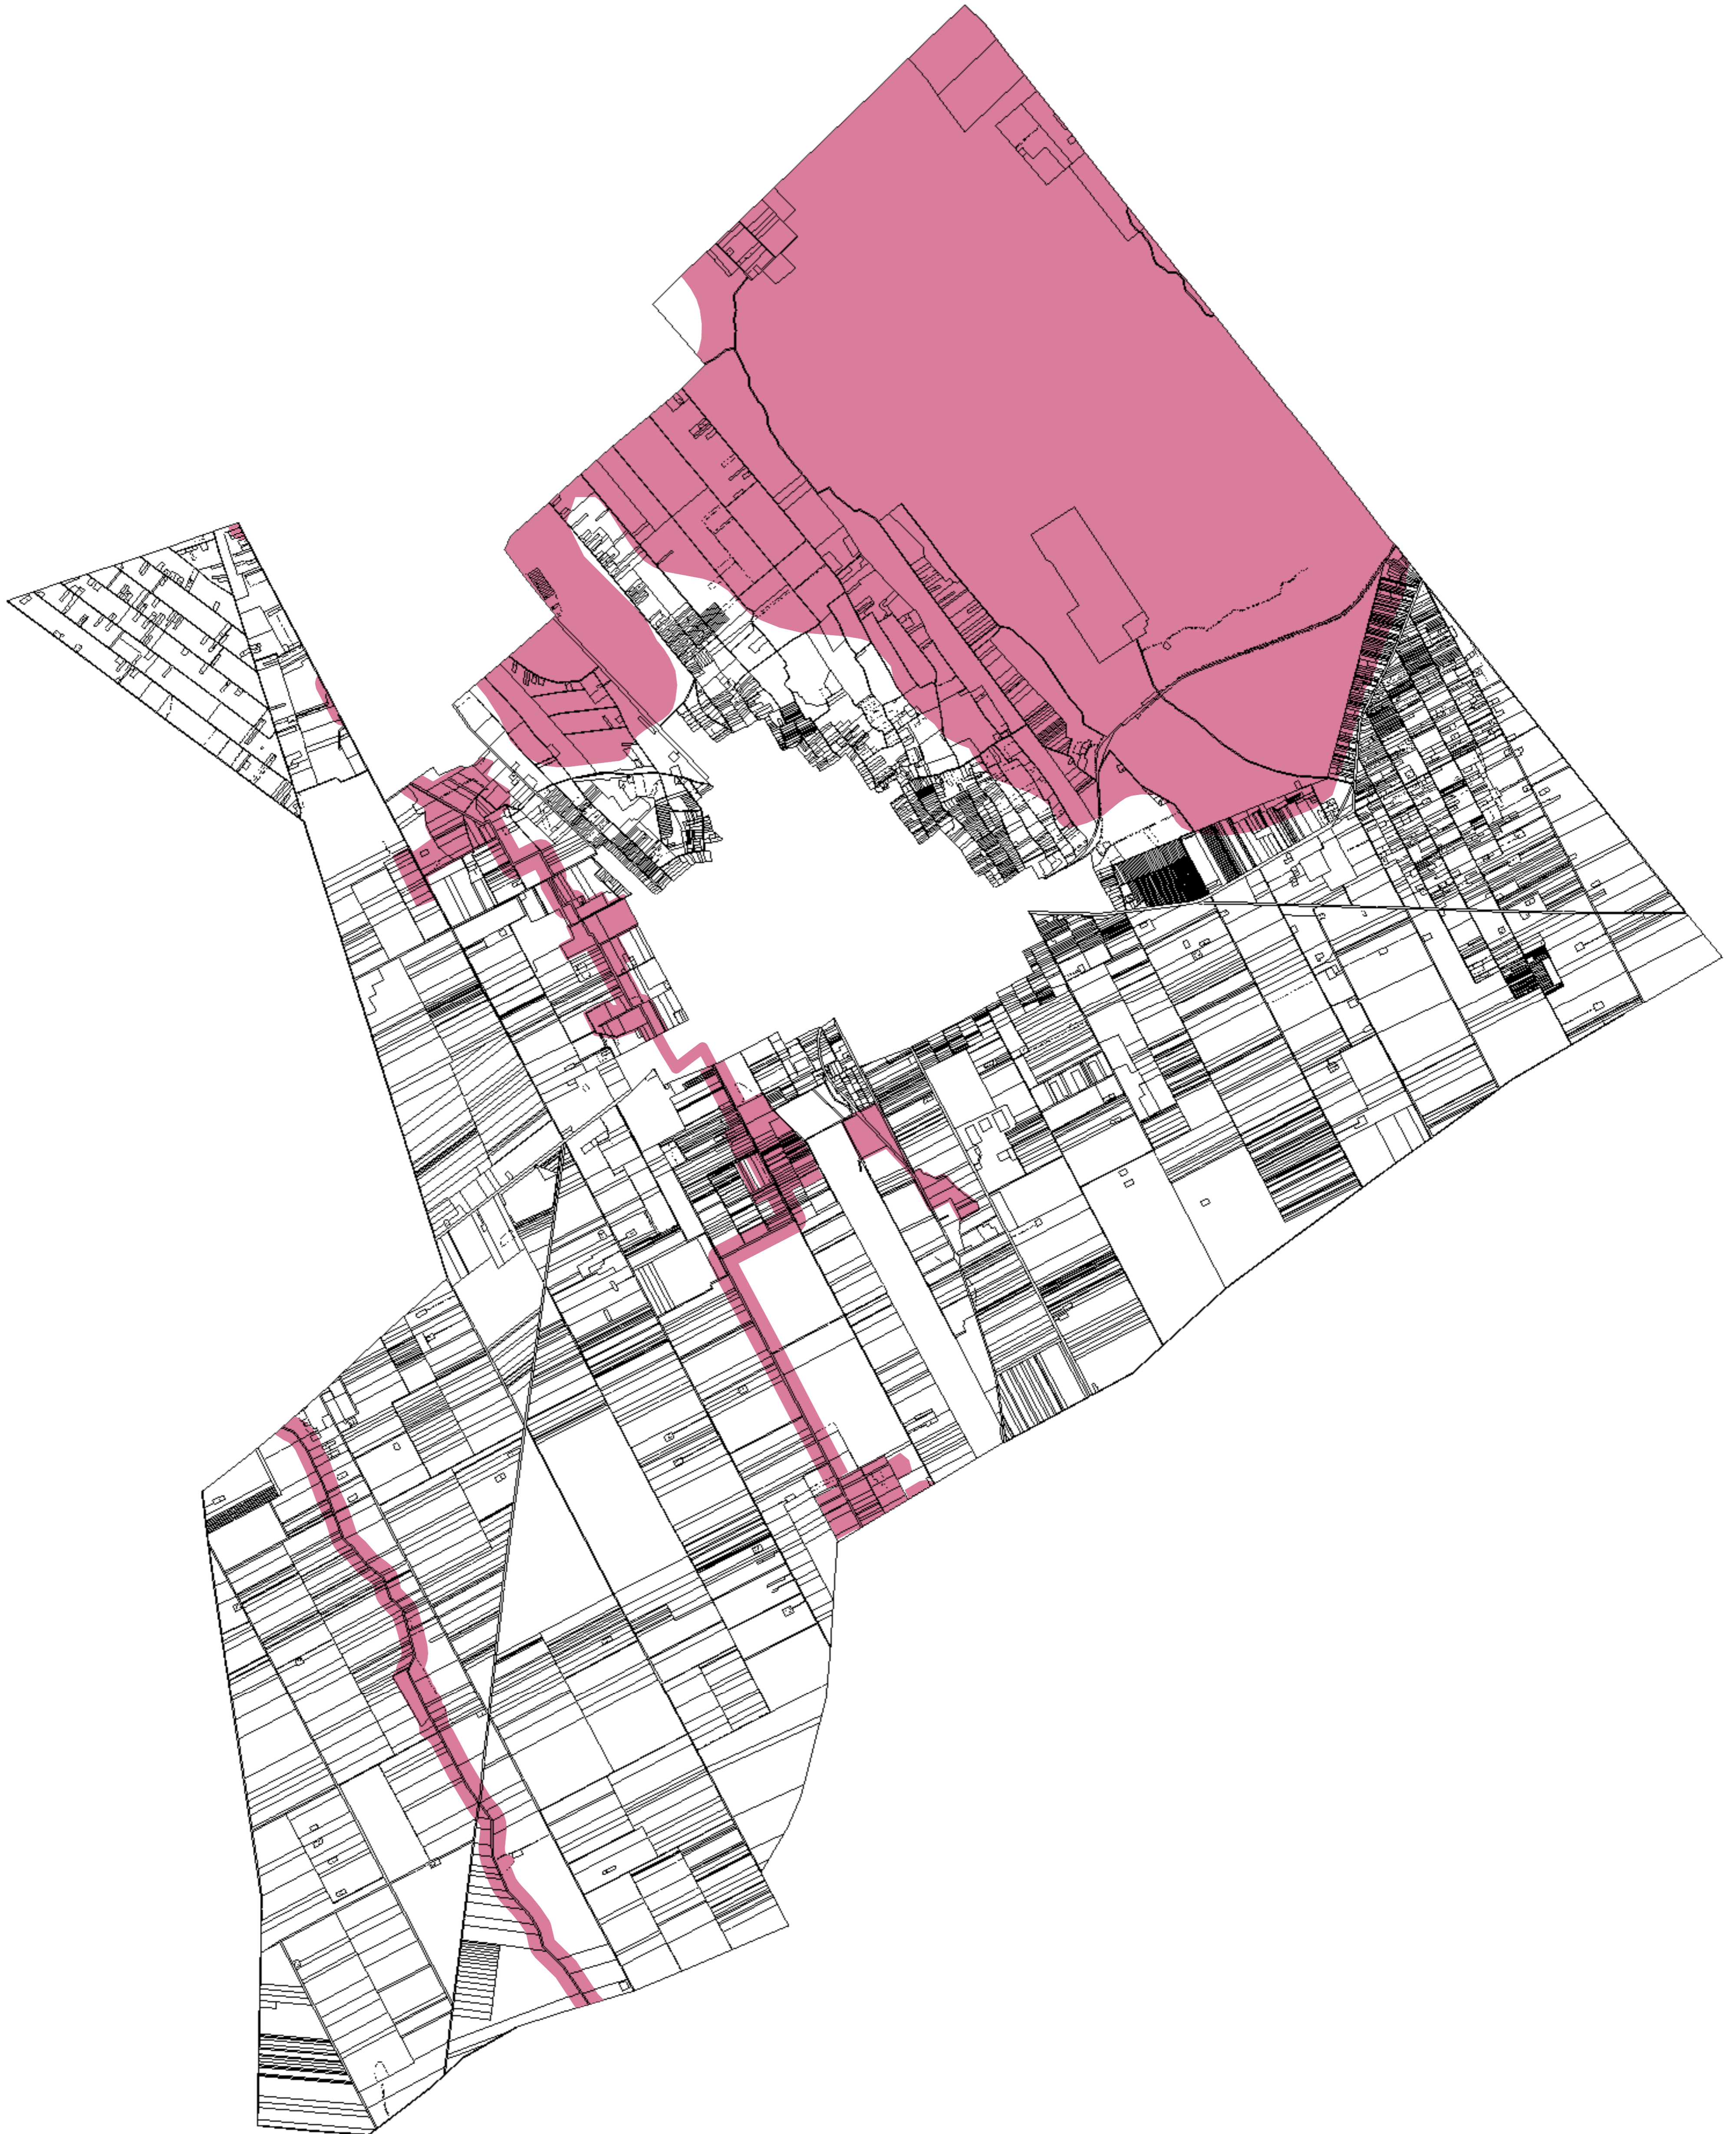

JÁNOSHALMA KÜLTERÜLET

M= 1: 30 000

TELEPÜLÉSKÉPI SZEMPONTBÓL MEGHATÁROZÓ TERÜLETEK
(ökológiai magterületek és folyósók, természeti területek, tájképvédelmi területek)

JÁNOSHALMA BELTERÜLET

TELEPÜLÉSKÉPI SZEMPONTBÓL MEGHATÁROZÓ TERÜLETEK