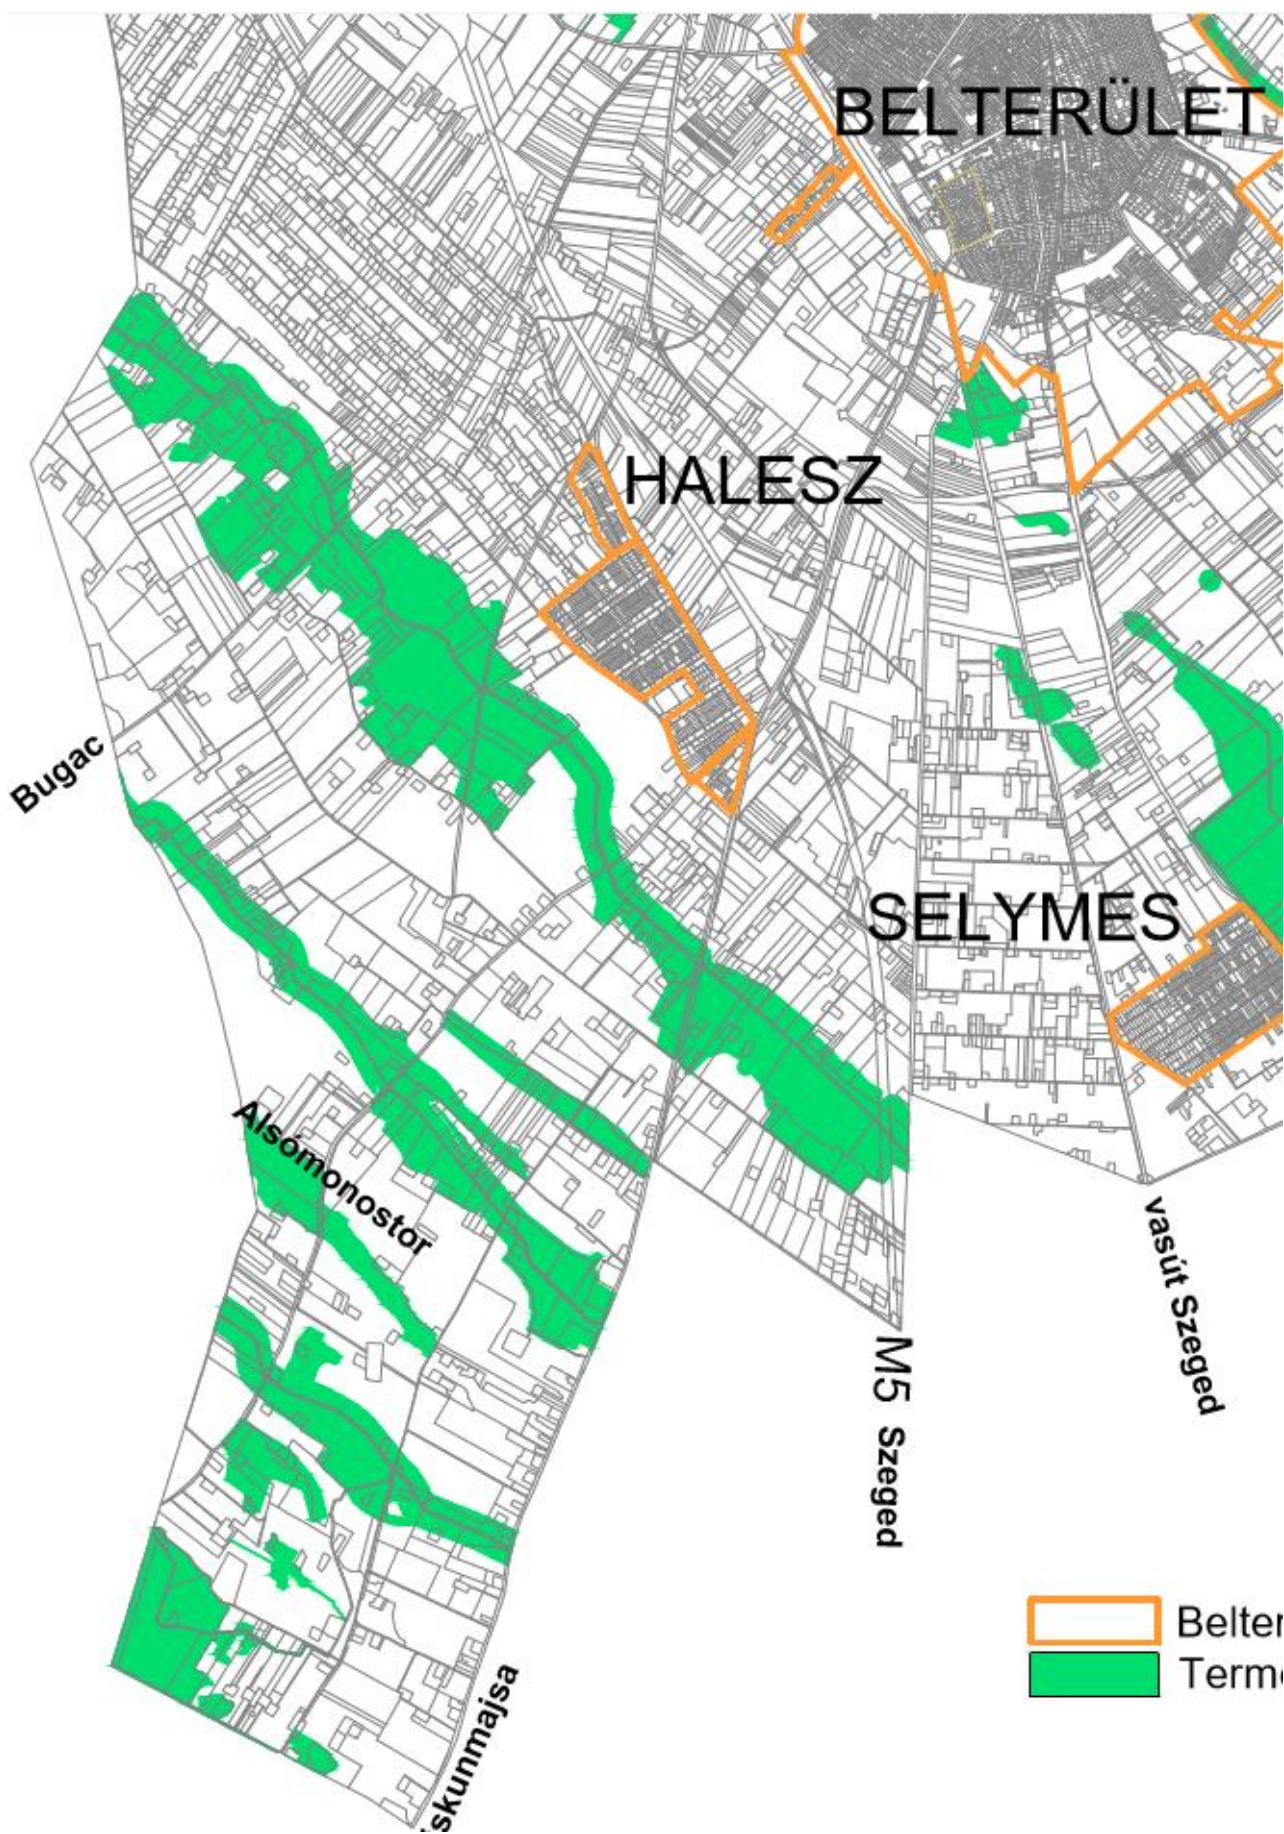

A településképi szempontból meghatározó területek lehatárolása

1. Természetvédelmi szempontból meghatározó településrész térképe

1.1. Természetvédelmi szempontból meghatározó településrész térképe nagyítva – északnyugati részlet

1.2. Természetvédelmi szempontból meghatározó településrész térképe nagyítva – északkeleti részlet

1.3. Természetvédelmi szempontból meghatározó településrész térképe nagyítva – délnyugati részlet

1.4. Természetvédelmi szempontból meghatározó településrész térképe nagyítva – délkeleti részlet

2. Történeti szempontból meghatározó településrész

3. Idegenforgalmi szempontból meghatározó településrész