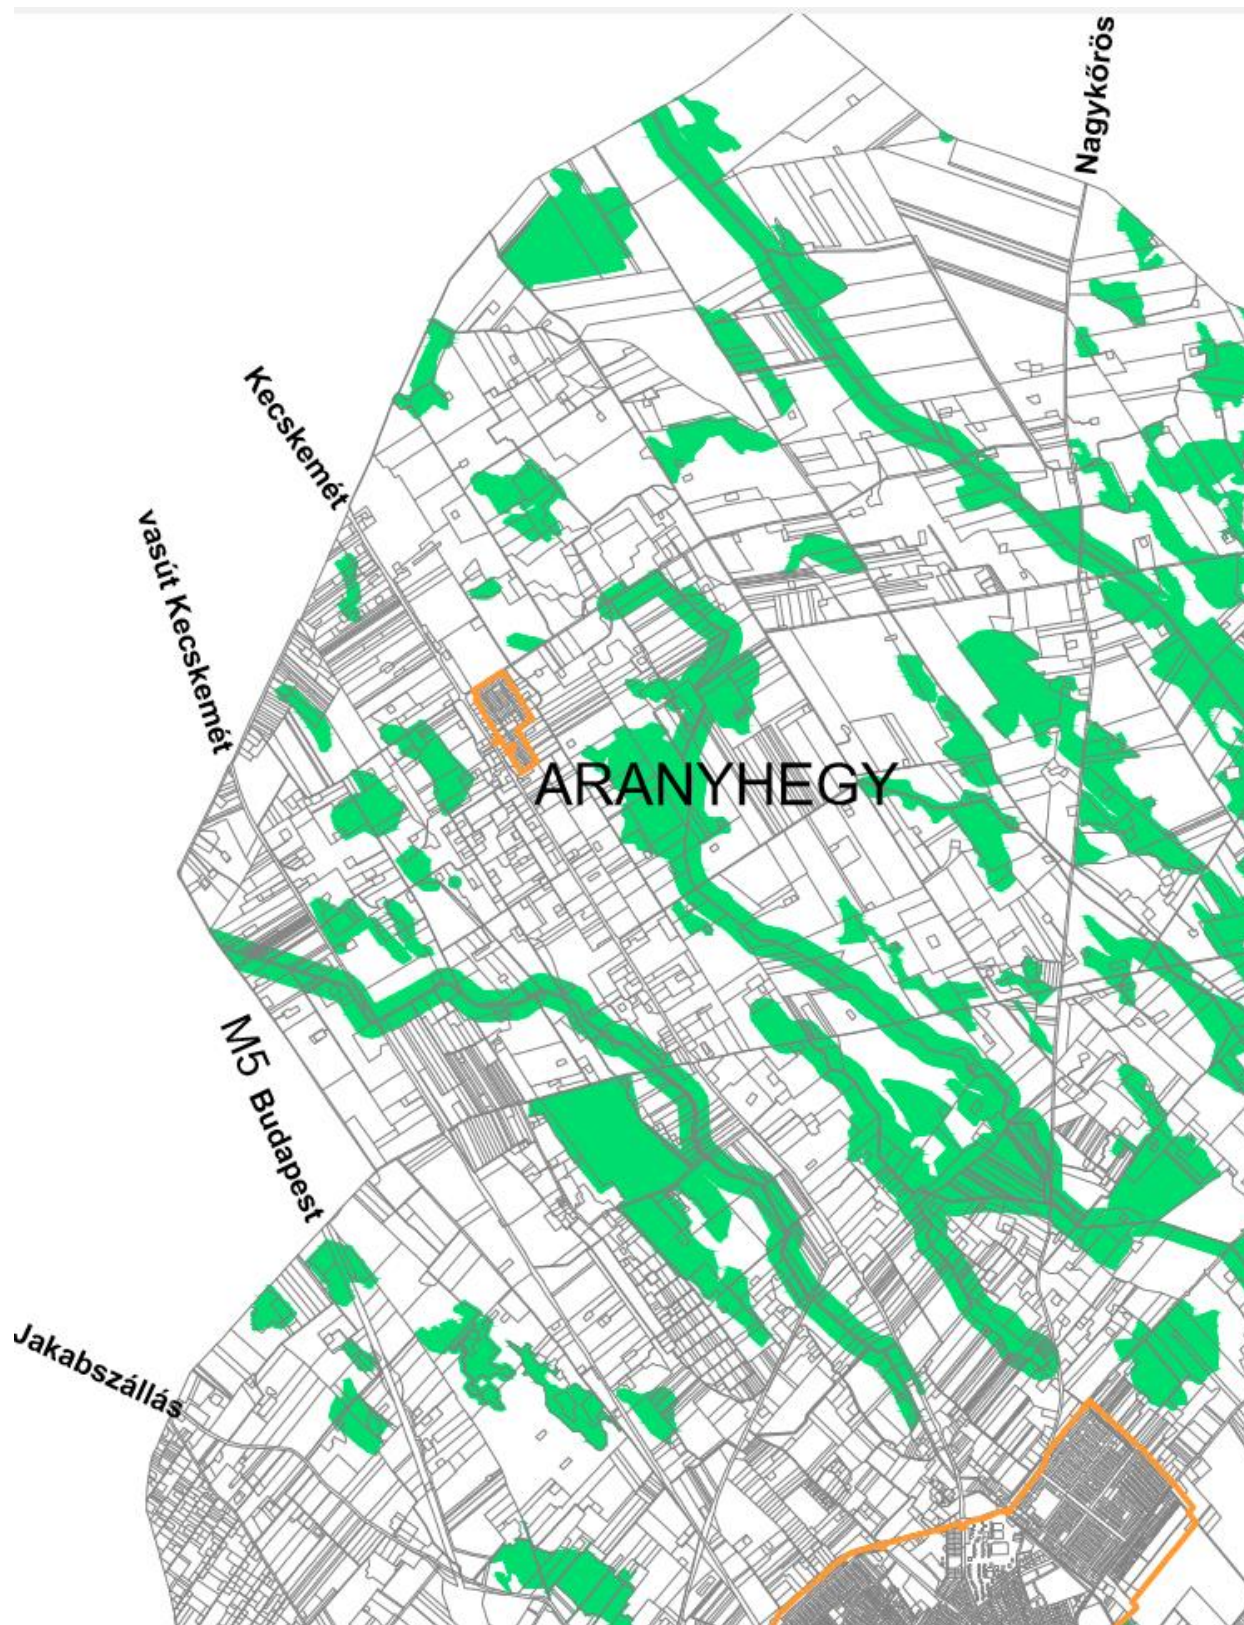

A településképi szempontból meghatározó területek lehatárolása

1. Természetvédelmi szempontból meghatározó településrész térképe

1.1. Természetvédelmi szempontból meghatározó településrész térképe nagyítva – északnyugati részlet

1.2. Természetvédelmi szempontból meghatározó településrész térképe nagyítva – északkeleti részlet

1.3. Természetvédelmi szempontból meghatározó településrész térképe nagyítva – délnyugati részlet

1.4. Természetvédelmi szempontból meghatározó településrész térképe nagyítva – délkeleti részlet

2. Történeti szempontból meghatározó településrész

3. Idegenforgalmi szempontból meghatározó településrész