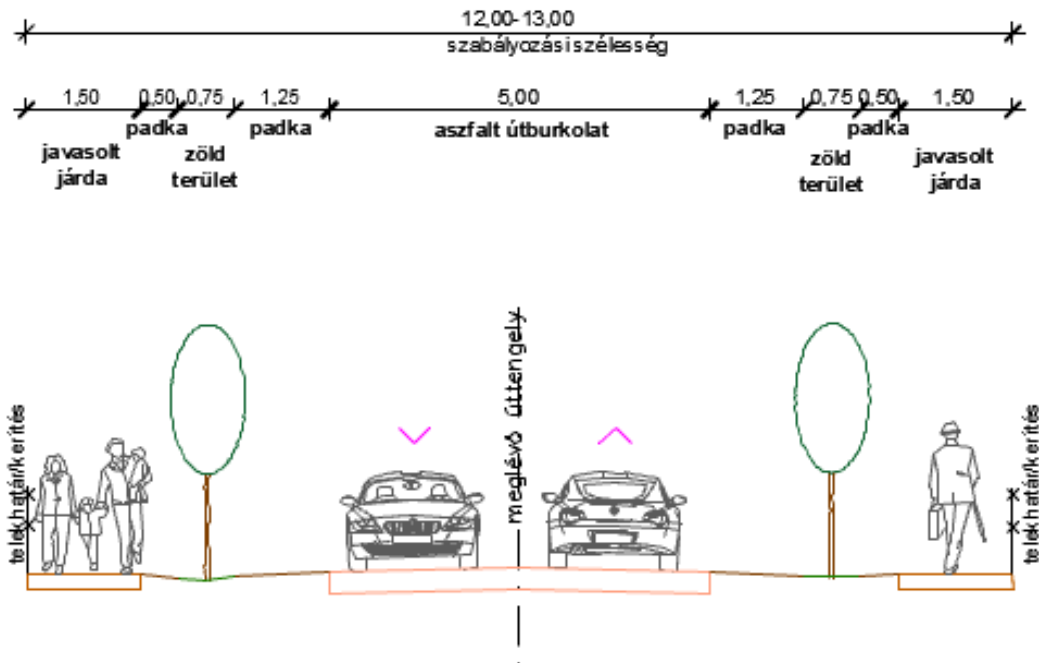

Tervezett út-mintakeresztmetszelvevények

MKSZ. 1
Külterületi, 2x1 sávos elsőrendű főút
44-es főút Lakitelek külterület

MKSZ. 2
Belterületi gyűjtőút, merőleges parkoló
állásokkal, kétoldali gyalogos/kerékpáros
létesítménnyel
4622. jelű Szentkirály-Lakitelek összekötő út -
Lakitelek, Széchenyi körút

MKSZ. 6

Általános lakóutca javasolt mintakeresztmetszéve Lakitelek belterület Vörös máty utca, Zrínyi Miklós utca, Dózsa György utca, Kossuth Lajos utca

MKSZ. 7

Kétirányú lakóutca hétfélig házas üdülőterületen Lakitelek - Árpádszállás