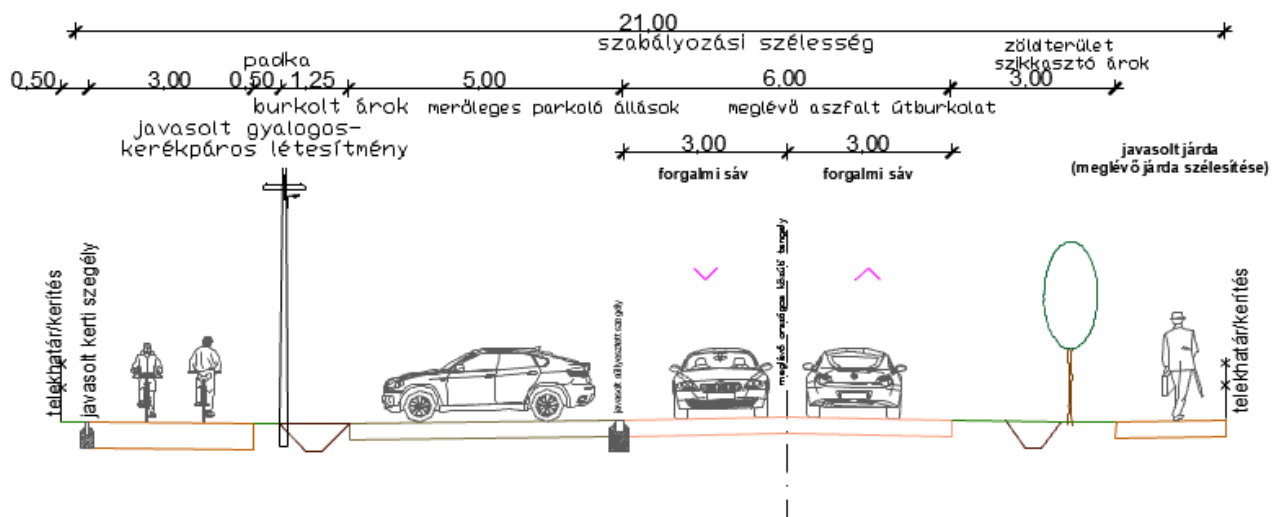

Tervezett út-mintakeresztmetszelvevények

MKSZ. 1
Külterületi, 2x1 sávos elsőrendű főút
44-es főút Lakitelek külterület

MKSZ. 2
Belterületi gyűjtőút, merőleges parkoló
állásokkal, kétoldali gyalogos/kerékpáros
létesítménnyel
4622. jelű Szentkirály-Lakitelek összekötő út -
Lakitelek, Széchenyi körút

MKSZ. 6

Általános lakóutca javasolt mintakeresztmetszéve Lakitelek belterület Vörös máty utca, Zrínyi Miklós utca, Dózsa György utca, Kossuth Lajos utca

MKSZ. 7

Kétirányú lakóutca hétfélig házas üdülőterületen Lakitelek - Árpádszállás