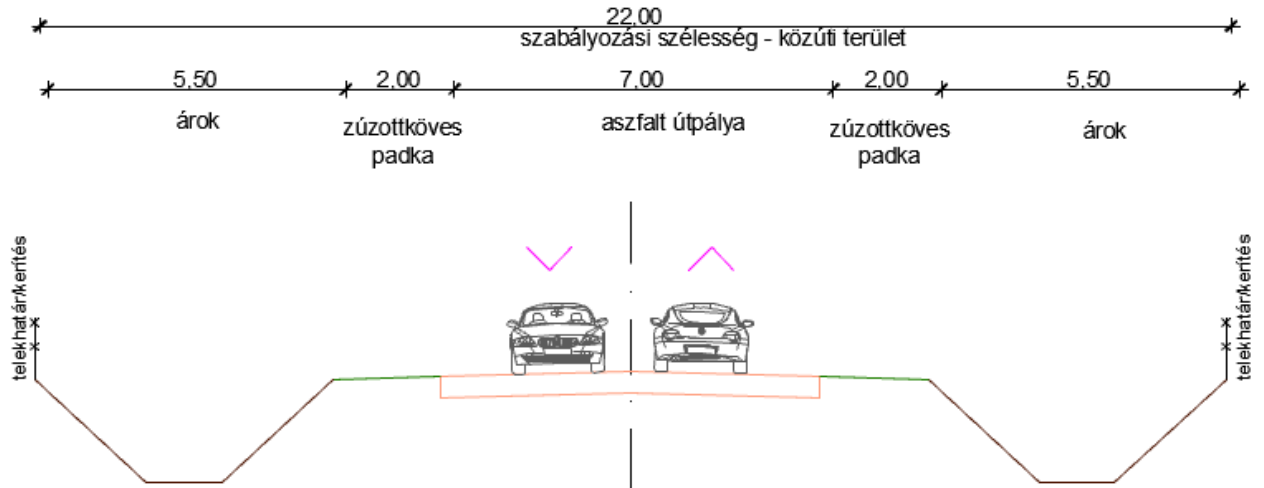

Tervezett út-mintakeresztmetszelvevények

MKSZ. 1
Külterületi, 2x1 sávos elsőrendű főút
44-es főút Lakitelek külterület

MKSZ. 2
Belterületi gyűjtőút, merőleges parkoló
állásokkal, kétoldali gyalogos/kerékpáros
létesítménnyel
4622. jelű Szentkirály-Lakitelek összekötő út -
Lakitelek, Széchenyi körút

MKSZ. 6

Általános lakóutca javasolt mintakeresztmetszéve Lakitelek belterület Vörös máty utca, Zrínyi Miklós utca, Dózsa György utca, Kossuth Lajos utca

MKSZ. 7

Kétirányú lakóutca hétfélig házas üdülőterületen Lakitelek - Árpádszállás