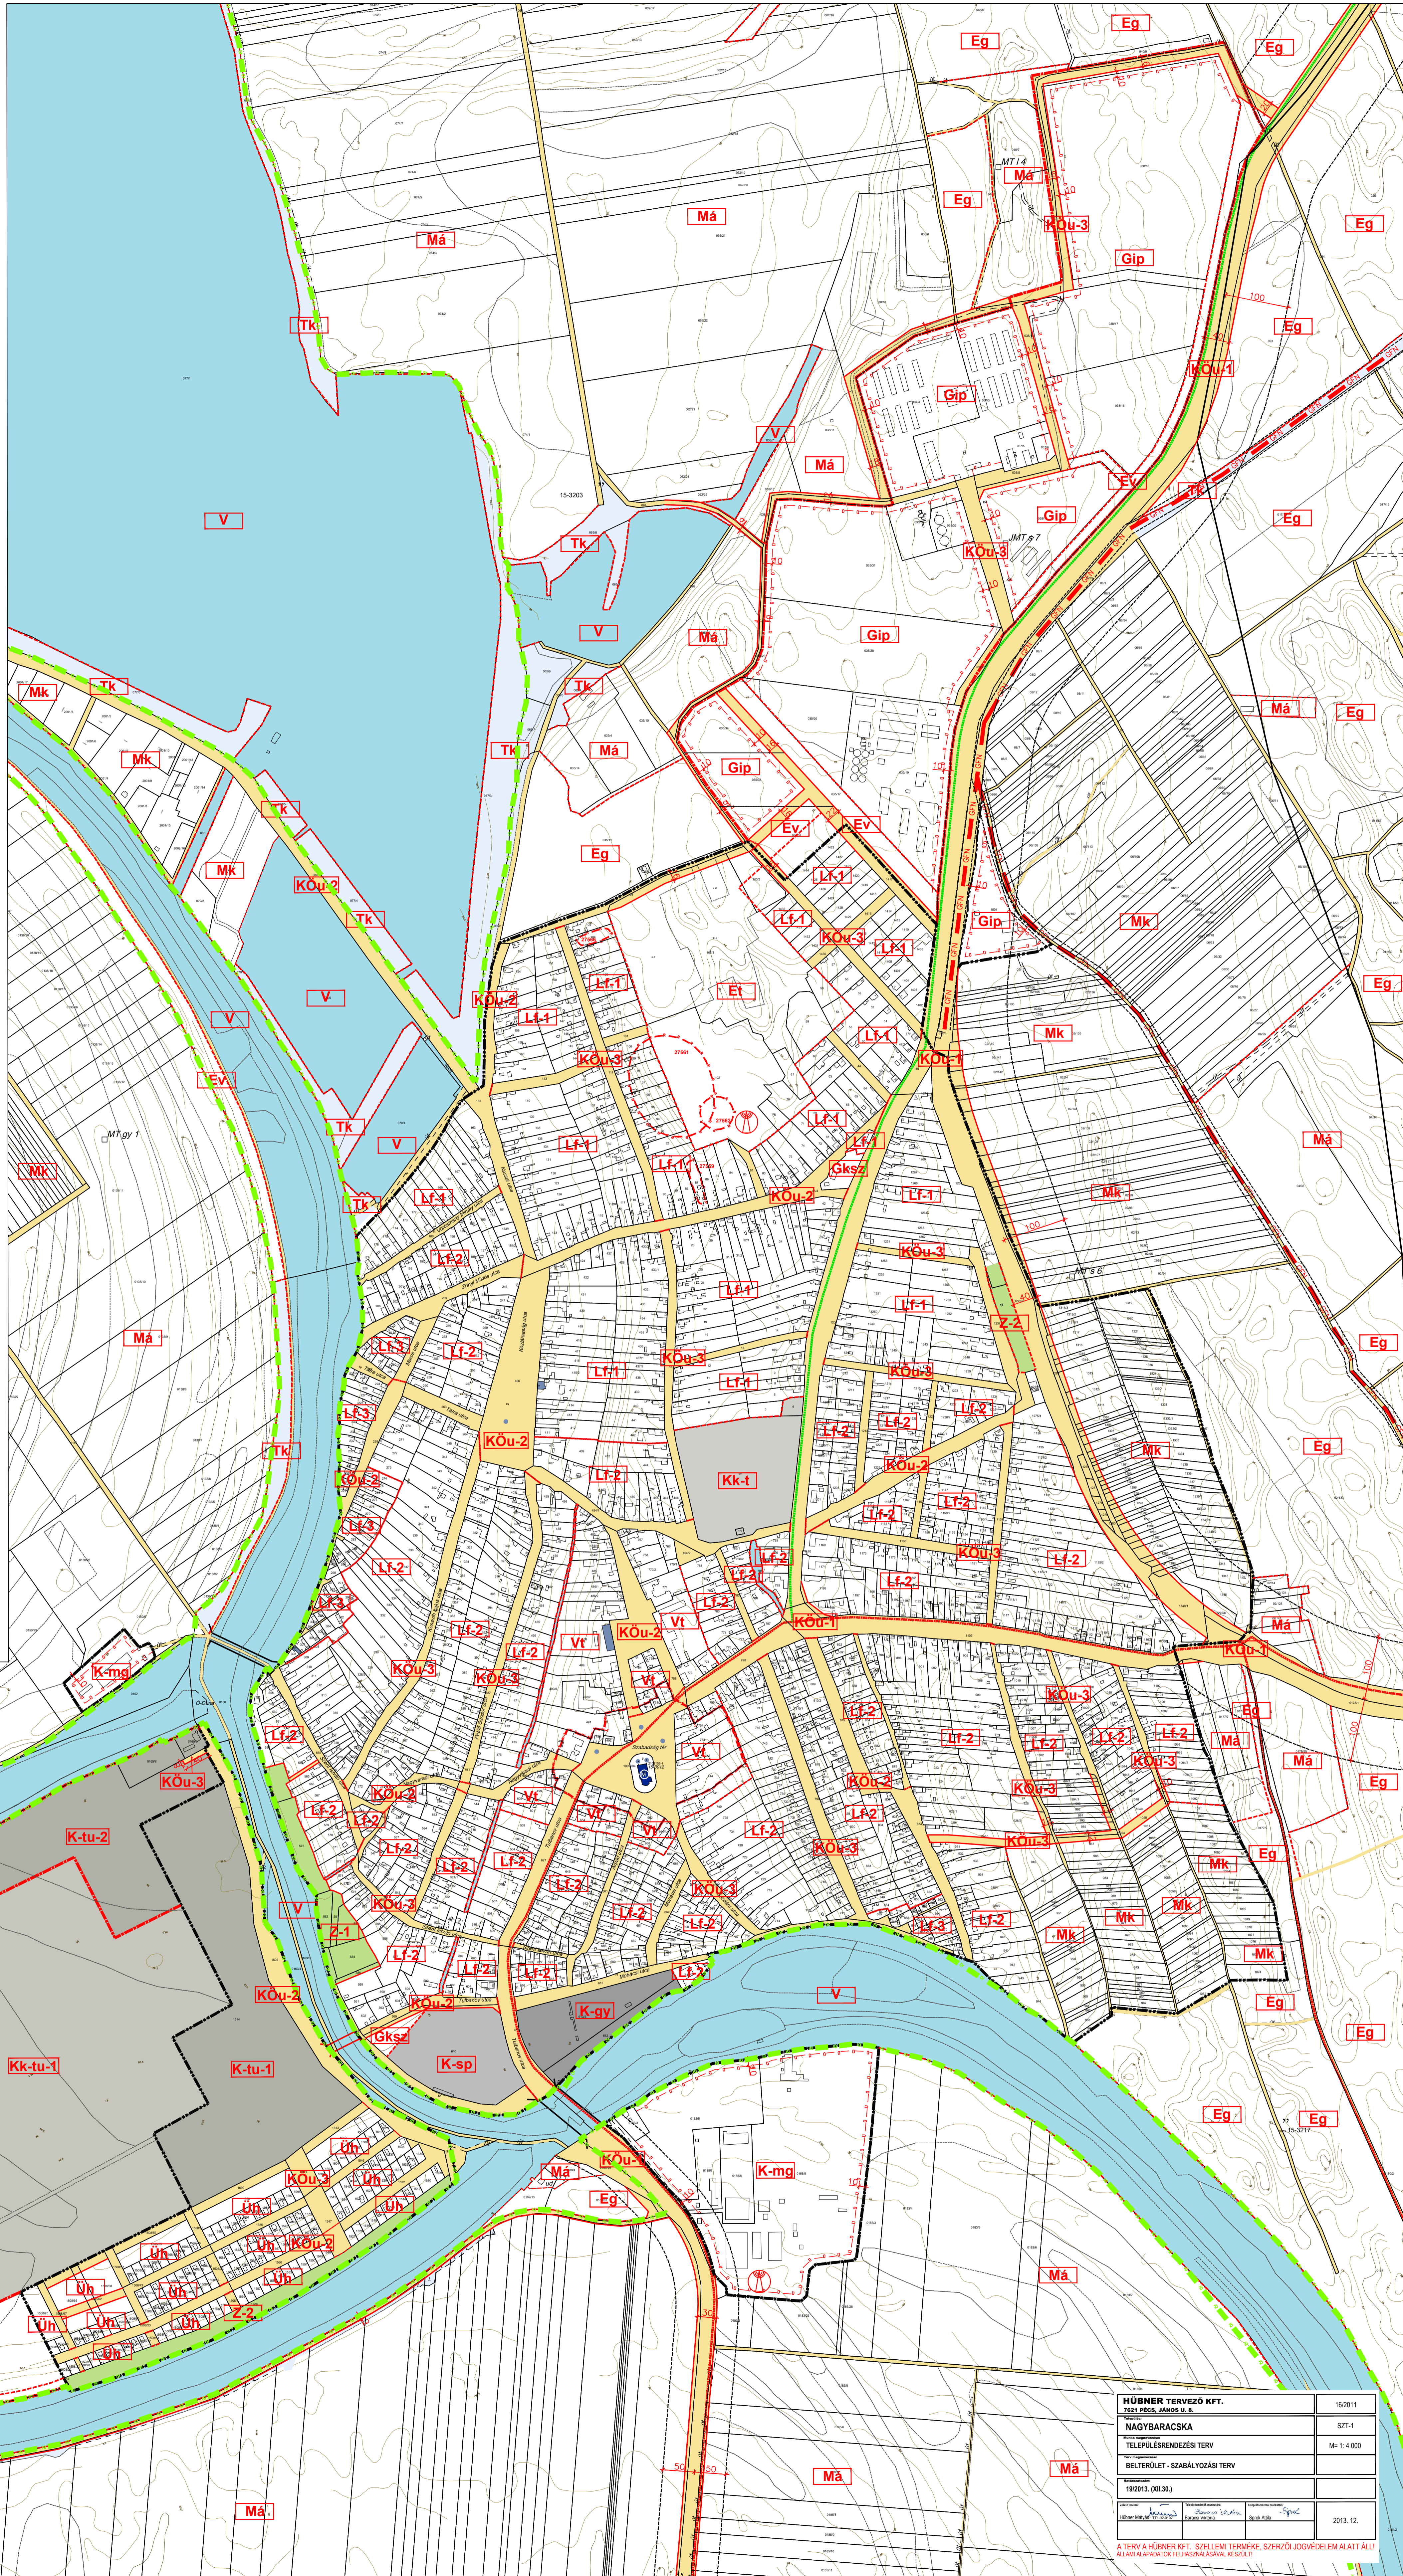

TERÜLETFELHASZNÁLÁSI MÓDOK

TERÜLETI EGYSÉG HATÁRA

ÖVEZETI HATÁR

BÉPÍTÉSRE SZÁNT TERÜLETEK

- Lf** FALVASI LAKÓTERÜLET
- Vt** TELEPÜLÉSKÖZPONT VEGYES TERÜLET
- Gip** IPARI GAZDASÁGI TERÜLET
- Gksz** KERESKEDELM. SZÓLGÁLTATÓGAZDASÁGI TERÜLET
- Üü** ÜDÜLŐTERÜLET (ÜDÜLŐHÁZAS)
- Üh** ÜDÜLŐTERÜLET (HÉTVÉGI HÁZAS)
- K-sp** KÜLÖNLEGES TERÜLET (SPORT)
- K-gy** KÜLÖNLEGES TERÜLET (GYÓGYFÜRDŐ VILLENKÖZPONT)
- K-tu** KÜLÖNLEGES TERÜLET (TURISZTIKA)
- K-mg** KÜLÖNLEGES TERÜLET (MEZŐGAZDASÁGI ÜZEM)

BÉPÍTÉSRE NEM SZÁNT TERÜLETEK

- Eg** ERDŐTERÜLET (GAZDASÁGI CÉL)
- Ev** ERDŐTERÜLET (VEDELM. CÉL)
- Et** ERDŐTERÜLET (TURISZTIKA CÉL)
- Má** ÁLTALÁNOS MEZŐGAZDASÁGI TERÜLET
- Mk** KERTES MEZŐGAZDASÁGI TERÜLET
- Z** ZÖLDTERÜLET (KÖZPARK, KÖRNY.)
- V** VÍZGAZDALKODÁSI TERÜLET
- Tk** TERMÉSZETKÖZELI TERÜLET
- KÖk** KÜLÖNLEGES TERÜLET (VÁROSZÉL)
- Kk-tu** KÜLÖNLEGES BÉPÍTÉSRE NEM SZÁNT TERÜLET (TURISZTIKA)
- Kk-t** KÜLÖNLEGES BÉPÍTÉSRE NEM SZÁNT TERÜLET (TEMető)

TELEKRE VONATKOZÓ ELEMELK

- Lf-1** ÉPÍTÉSI ÖVEZET JELE
- ÉPÍTÉSI HATÁRVONAL
- BÉLTETÉSI KÖTELEZETTSÉG

MŰVI ÉRTÉKVÉDELME

- MŰEMLEK
- MŰEMLEKI KÖRNYEZET HATÁRA
- RÉGÉSZETI TERÜLET HATÁRA
- JAVASOLT HELYI VÉDETT ÉPÜLET

TÁJ- ÉS TERMÉSZETVÉDELME

- ORSZÁGOS ÖKOLOGIAI HÁLÓZAT - ÖKOLOGIAI FOLYOSÓ
- HELYI JELENTŐSÉGŰ TERMÉSZETVÉDELMI TERÜLET

EGYÉB

- IGAZGATÁSI TERÜLET HATÁRA
- BELTERÜLETI HATÁR
- ORSZÁGOS KERÉKPÁRUT TORZSHÁLÓZAT
- TERRSÉGI JELENTŐSÉGŰ KERÉKPÁRUT
- VEDŐTÁVOLSÁG
- MOBIL TELEFON TORONY
- HÍD