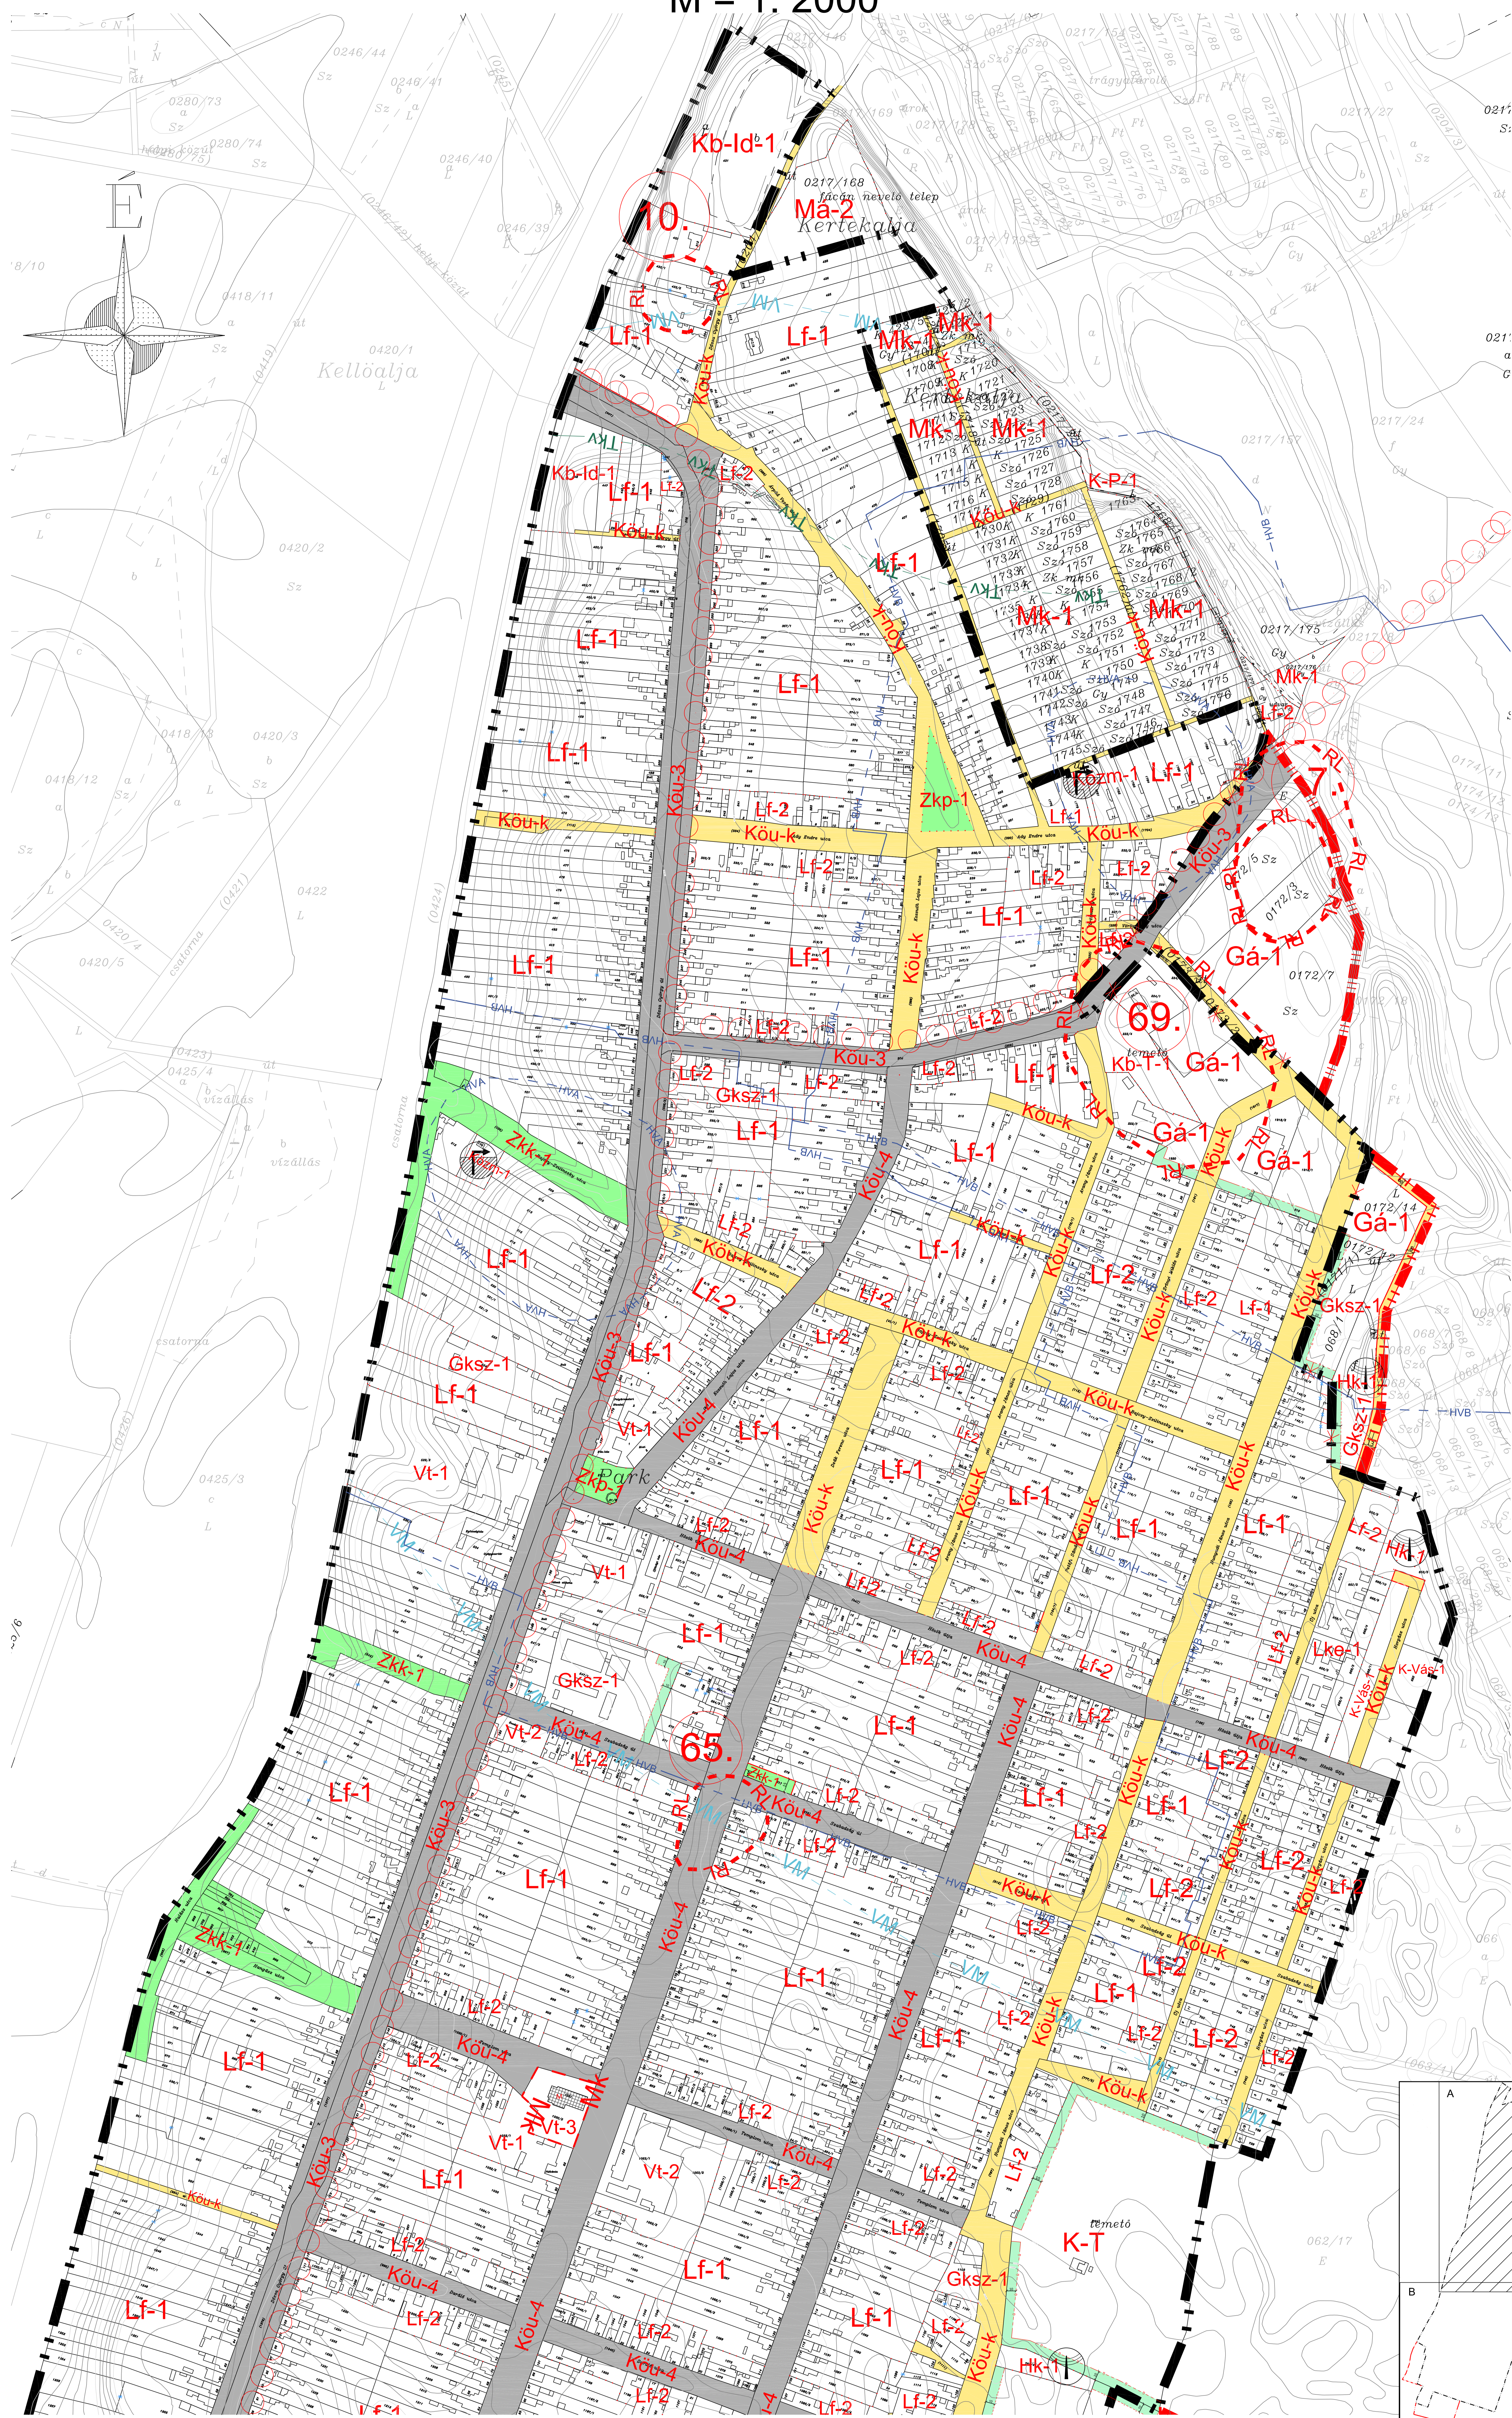

SÜKÖSD NAGYKÖZSÉG TELEPÜLÉSRENDEZÉSI TERVE

- KÖZPONTI BELTERÜLET ÉSZAKI RÉSE ÉS A SZŐLŐHEGY SZABÁLYOZÁSI TERVE -

M = 1: 2000

JELMAGYARÁZAT

INFORMATÍV ELEMÉK

	BELTERÜLET HATÁRA
	ZÁRTKERT HATÁRA
	SZABÁLYOZÁSI VONAL
	ÉPÍTÉSI ÖVEZET/ÖVEZET HATÁR
	MÉRÉTVONAL (méter)
	JAVASOLT MEGSZÜNTETŐ JEL
	KÖTELEZŐ MEGSZÜNTETŐ JEL

SZABÁLYOZÁSI ELEMÉK

	JAVASOLT TELEKHATÁR

TERÜLETFELHASZNÁLÁSI MÓDOK

BEÉPÍTÉSRE SZÁNT TERÜLETEK

Lf-	FALUSIAS LAKÓTERÜLET
Lk-	KERTVÁROSOS LAKÓTERÜLET
Vt-	TELEPÜLÉSKÖZPONT VEGYES TERÜLET
Gá-	ÁLTALÁNOS GAZDASÁGI TERÜLET
Gksz-	KERESKEDELMI, SZOLGÁLTATÓ GAZDASÁGI TERÜLET
K-Mü-	KÜLÖNLEGES MEZŐGAZDASÁGI ÜZEMI TERÜLET
K-Vás-	KÜLÖNLEGES VÁSÁRTÉR TERÜLET
K-T-	KÜLÖNLEGES TEMETŐ TERÜLET
K-Sp-	KÜLÖNLEGES SPORT TERÜLET
K-Kf-	KÜLÖNLEGES KUTATÁS-FEJLESZTÉS, MEGÚJULÓ ENERGIA HASZNOSÍTÁSI TERÜLET
K-Id-	KÜLÖNLEGES IDEGENFORGALMI TERÜLET
K-P-	KÜLÖNLEGES PINCESOR TERÜLET

BEÉPÍTÉSRE NEM SZÁNT TERÜLETEK

Kóu-	KÖZÜTI KÖZLEKEDÉS TERÜLET-főhálózat
Kóu-k	KÖZÜTI KÖZLEKEDÉS TERÜLET -kiszolgáló utak
Hk-	HÍRKÖZLÉSI TERÜLET
Közm-	KÖZMŰELHelyezési TERÜLET
Zkk-	KÖZKERT ZÖLDTERÜLET
Zkp-	KÖZPARK ZÖLDTERÜLET
Má-	ÁLTALÁNOS MEZŐGAZDASÁGI TERÜLET
Mk-	KERTESZ MEZŐGAZDASÁGI TERÜLET
Kb-Id-	KÜLÖNLEGES BEÉPÍTÉSRE NEM SZÁNT IDEGENFORGALMI TERÜLET
Kb-T-	KÜLÖNLEGES BEÉPÍTÉSRE NEM SZÁNT TEMETŐ TERÜLET
V-	VIZGAZDALKODÁSI TERÜLET

ÉRTÉKVÉDELEM

	MŰEMLEK
	MŰEMLEKI KÖRNYEZET
	RÉGESZETI LEHÉLY
	RÉGESZETI LEHÉLY SORSZÁMA

ORSZÁGOS TÁJ- ÉS TERMÉSZETVÉDELEM

	TÁJKÉPVÉDELMI TERÜLET
	VÍZMŰVÉDELMI TERÜLET
	VÍZMŰKUT
	VÍZTORONY

KORLÁTOZÁSOK ÉS VÉDELEM

	VÍZMŰVÉDELMI TERÜLET
	VÍZMŰVÉDELMI TERÜLET
	VÍZMŰVÉDELMI TERÜLET
	VÍZMŰVÉDELMI TERÜLET

VÉDŐTERÜLETEK, VÉDŐTÁVOLSÁGOK, VÉDŐSÁVOK

GÁZFOGADÓ ÁLLOMÁS

	GÁZFOGADÓ ÁLLOMÁS
	ADÓTORONY

EGYÉB SAJÁTOS JOGINTÉZMÉNYEK

	BEÜLTETÉSI KÖTELEZETTSÉGGEL ÉRINTETT TERÜLET

EGYÉB RAJZI ELEMÉK

	TERVEZETT KERÉKPÁROS INFRASTRUKTÚRA
	SZINTVONAL