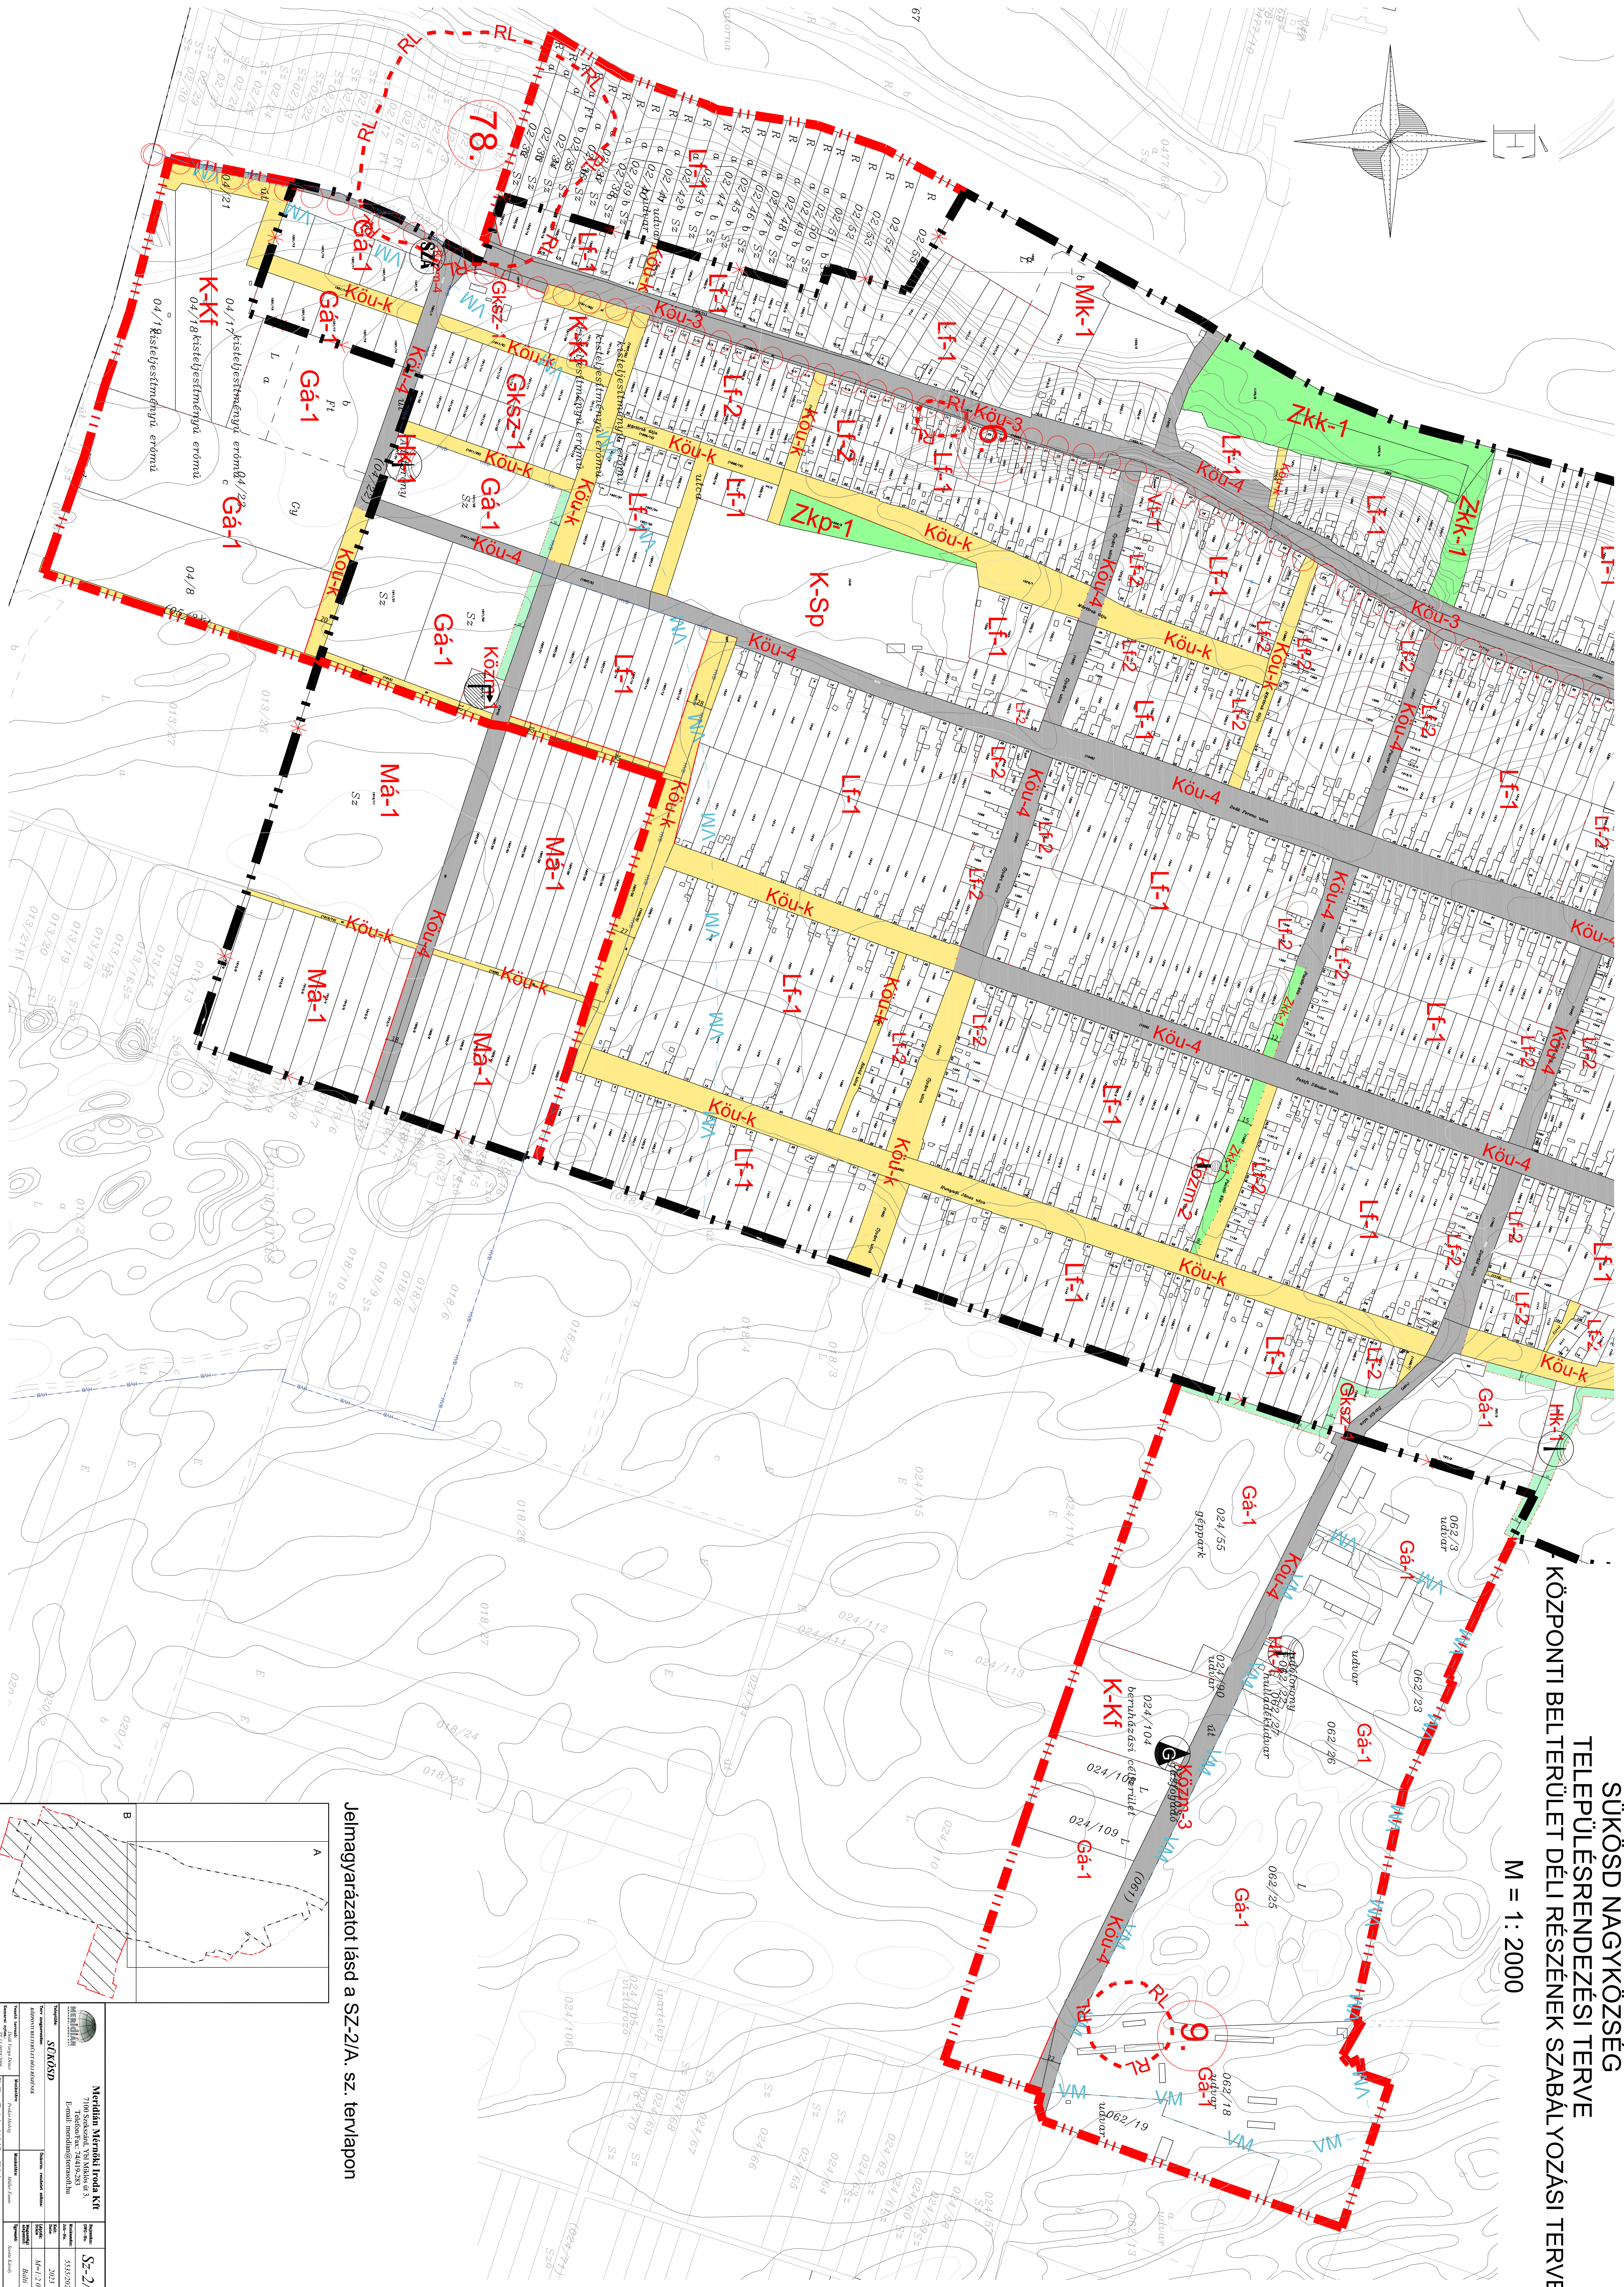

SÜKÖSD NAGYKÖZSÉG  
TELEPÜLÉSRENDÉZÉSI TERVE  
KÖZPONTI BELTÉRÜLET DÉLI RÉSZÉNEK SZABÁLYOZÁSI TERVE-

M = 1 : 2000

Jelmagyarázatot lásd a SZ-2/A. sz. tervlapon

		<b>Meridia Mérnöki Iroda Kft.</b> 1133 Budapest, Mátyásföldi út 133. Telefon: +36 1 239 1333 E-mail: meridia@meridia.hu	
<b>SZ-2/B</b> 333/2021	2023	1:12.000	2023
SZÜKÖSD	SZÜKÖSD	SZÜKÖSD	SZÜKÖSD