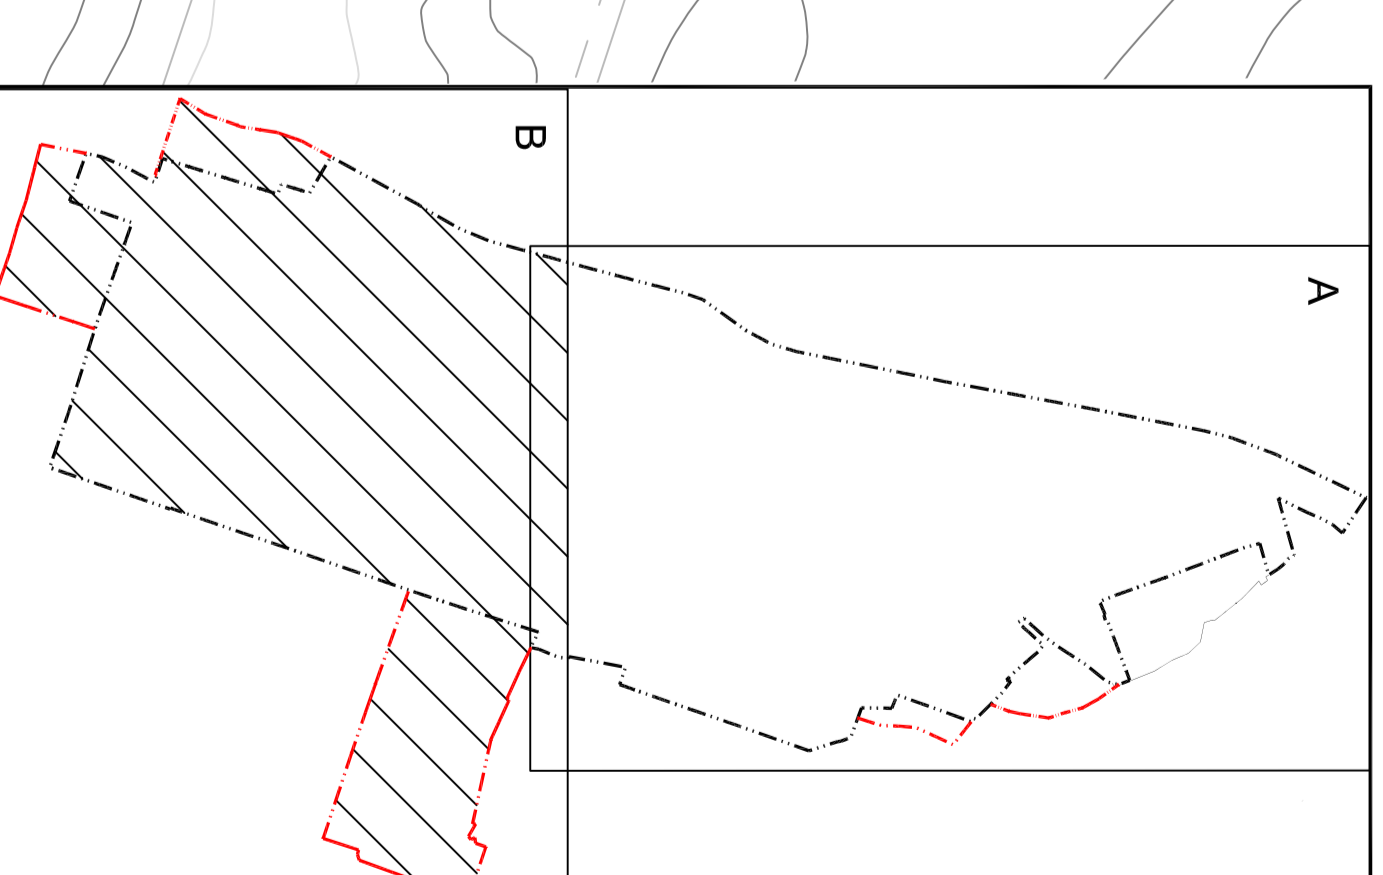

SÜKÖSD NAGYKÖZSÉG  
TELEPÜLÉSRENDÉZÉSI TERVE  
KÖZPONTI BELTÉRÜLET DÉLI RÉSZÉNEK SZABÁLYOZÁSI TERVE-

M = 1 : 2000

Jelmagyarázatot lásd a SZ-2/A. sz. tervlapon

		<b>Meridia Mérnöki Iroda Kft.</b> 1133 Budapest, Mátyásföldi út 133. Telefon: +36 1 239 1333 E-mail: meridia@meridia.hu	
<b>SZ-2/B</b> 333/2021	2023	1:12.000	2023
SZÜKÖSD	SZÜKÖSD	SZÜKÖSD	SZÜKÖSD