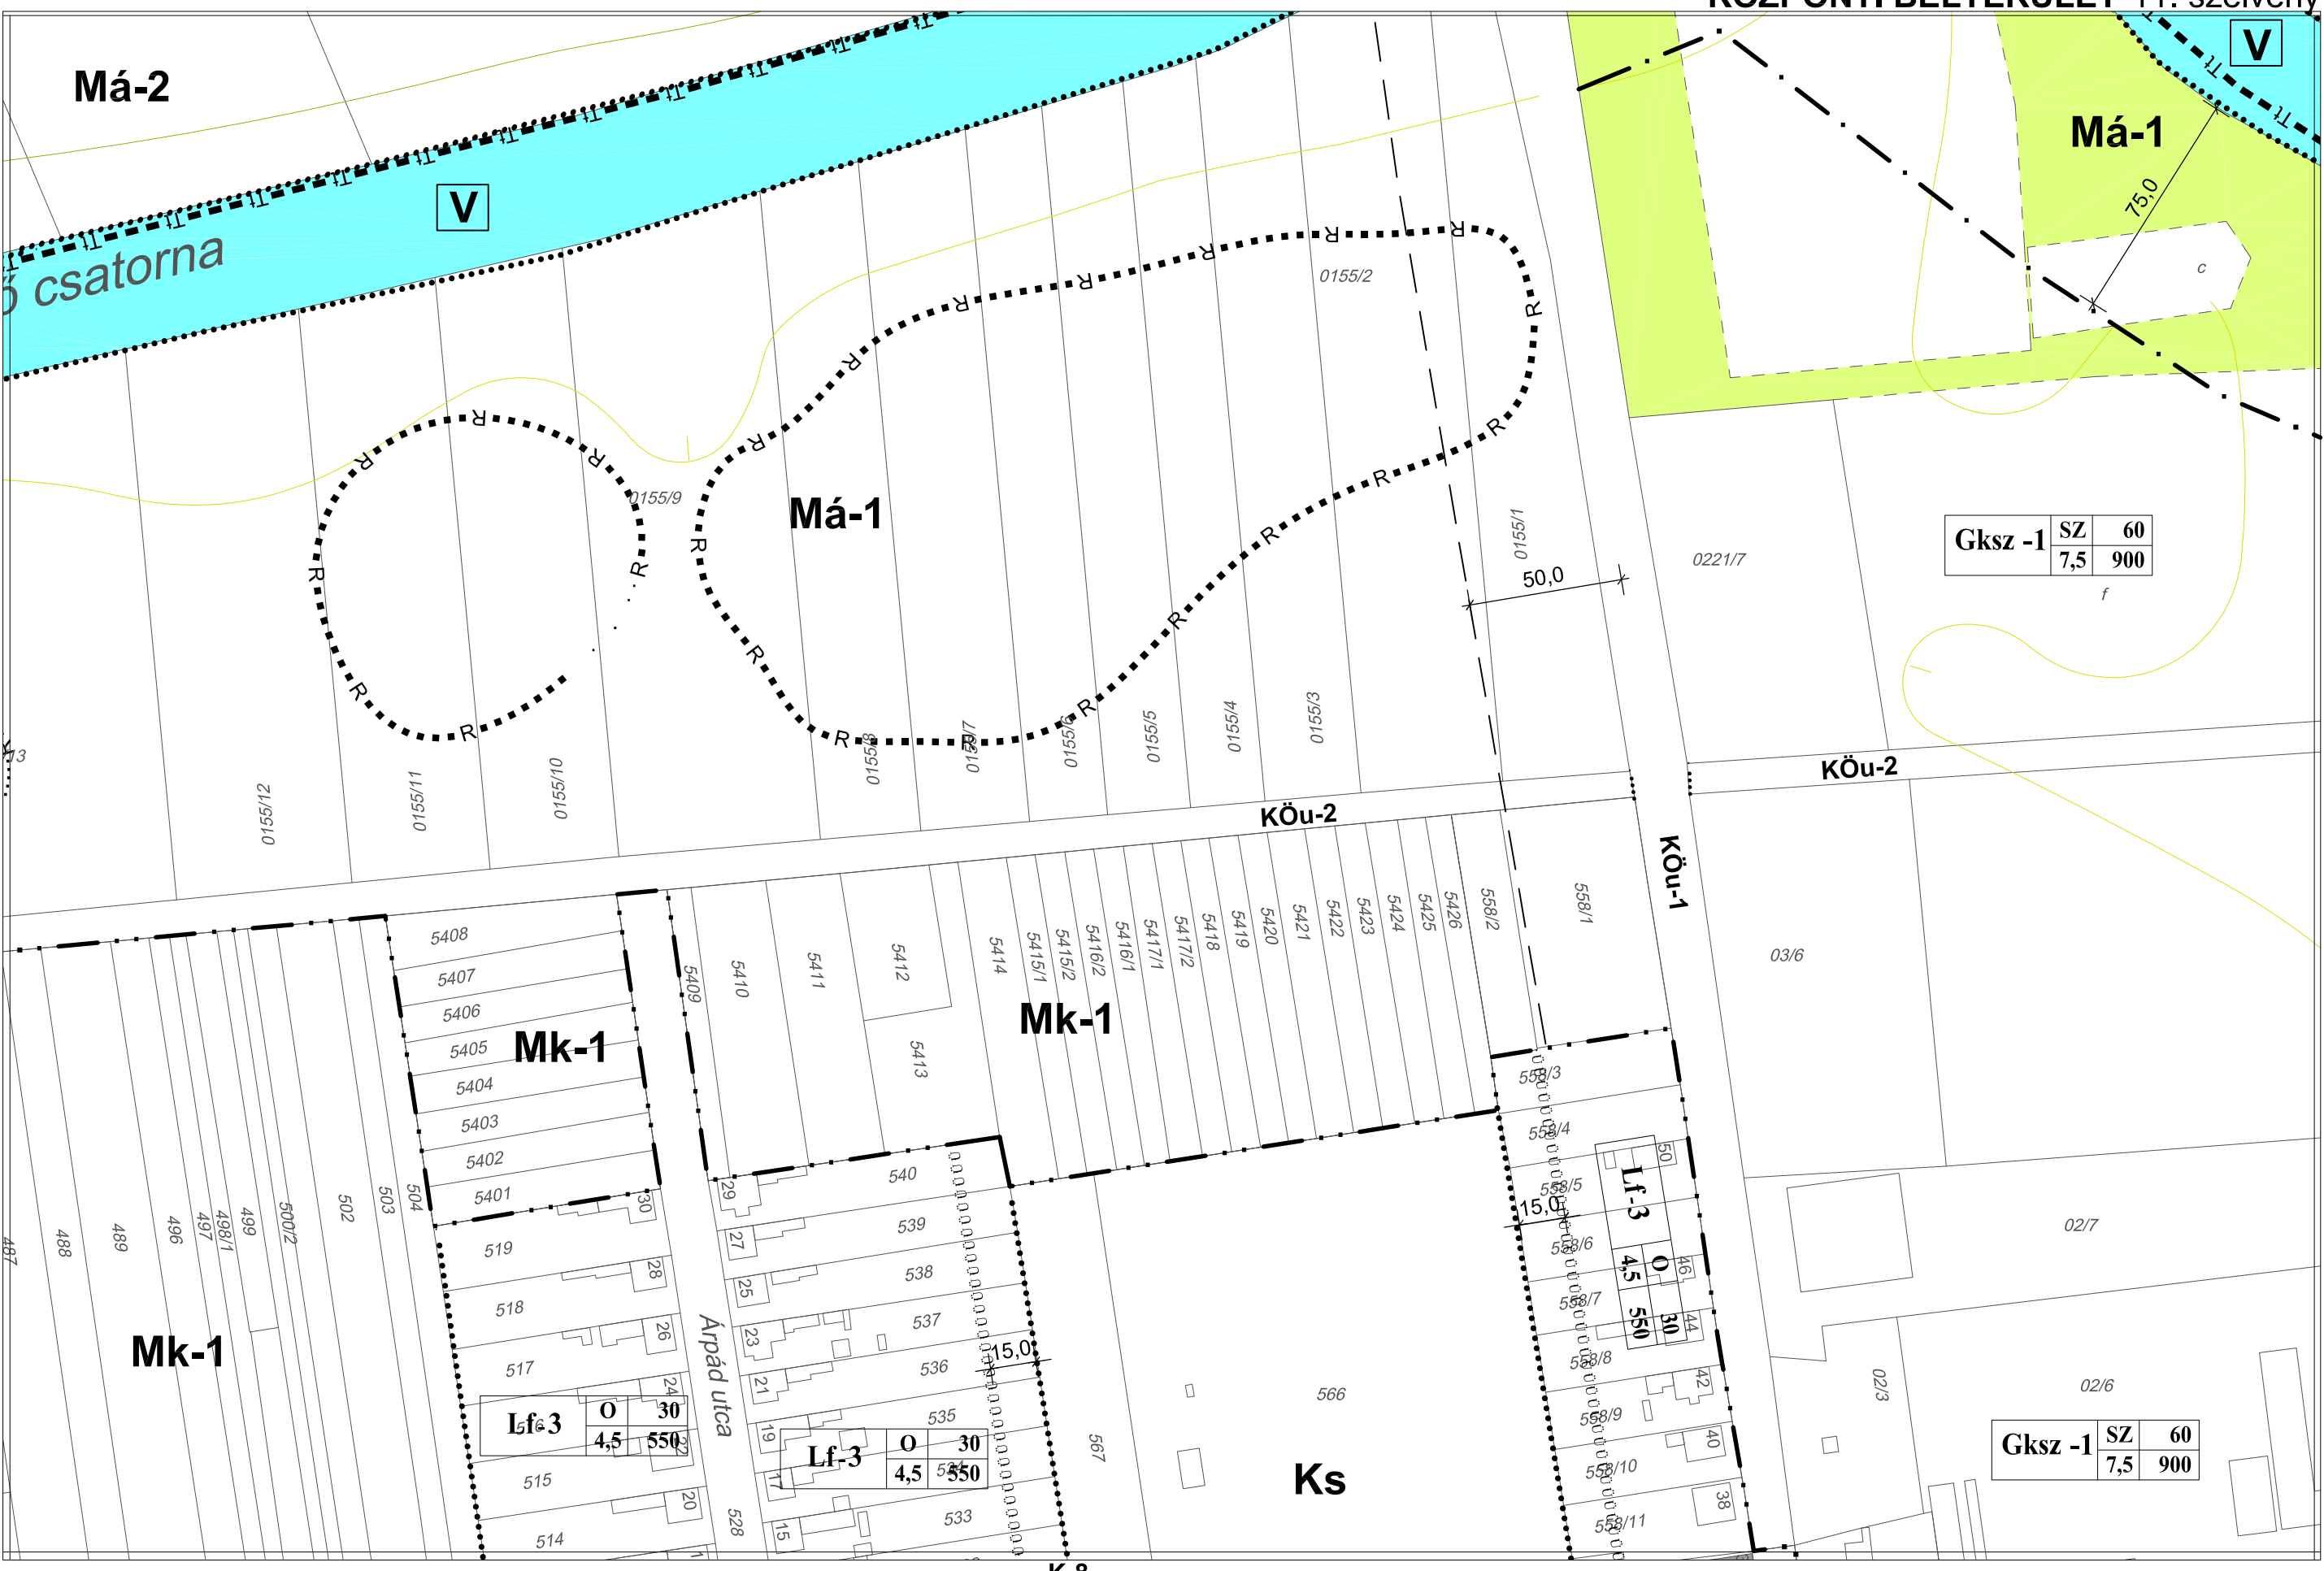

KÖZPONTI BELTERÜLET 11. szelvény

V:\munkaszakmar2\rajz\terv_..._dwg, K11, 2011. 01. 06. 13:32:36.
 Rendszergazda, PostScript Level 2M, pc3, ISO A3 (420,00 x 297,00 MM), 1:1