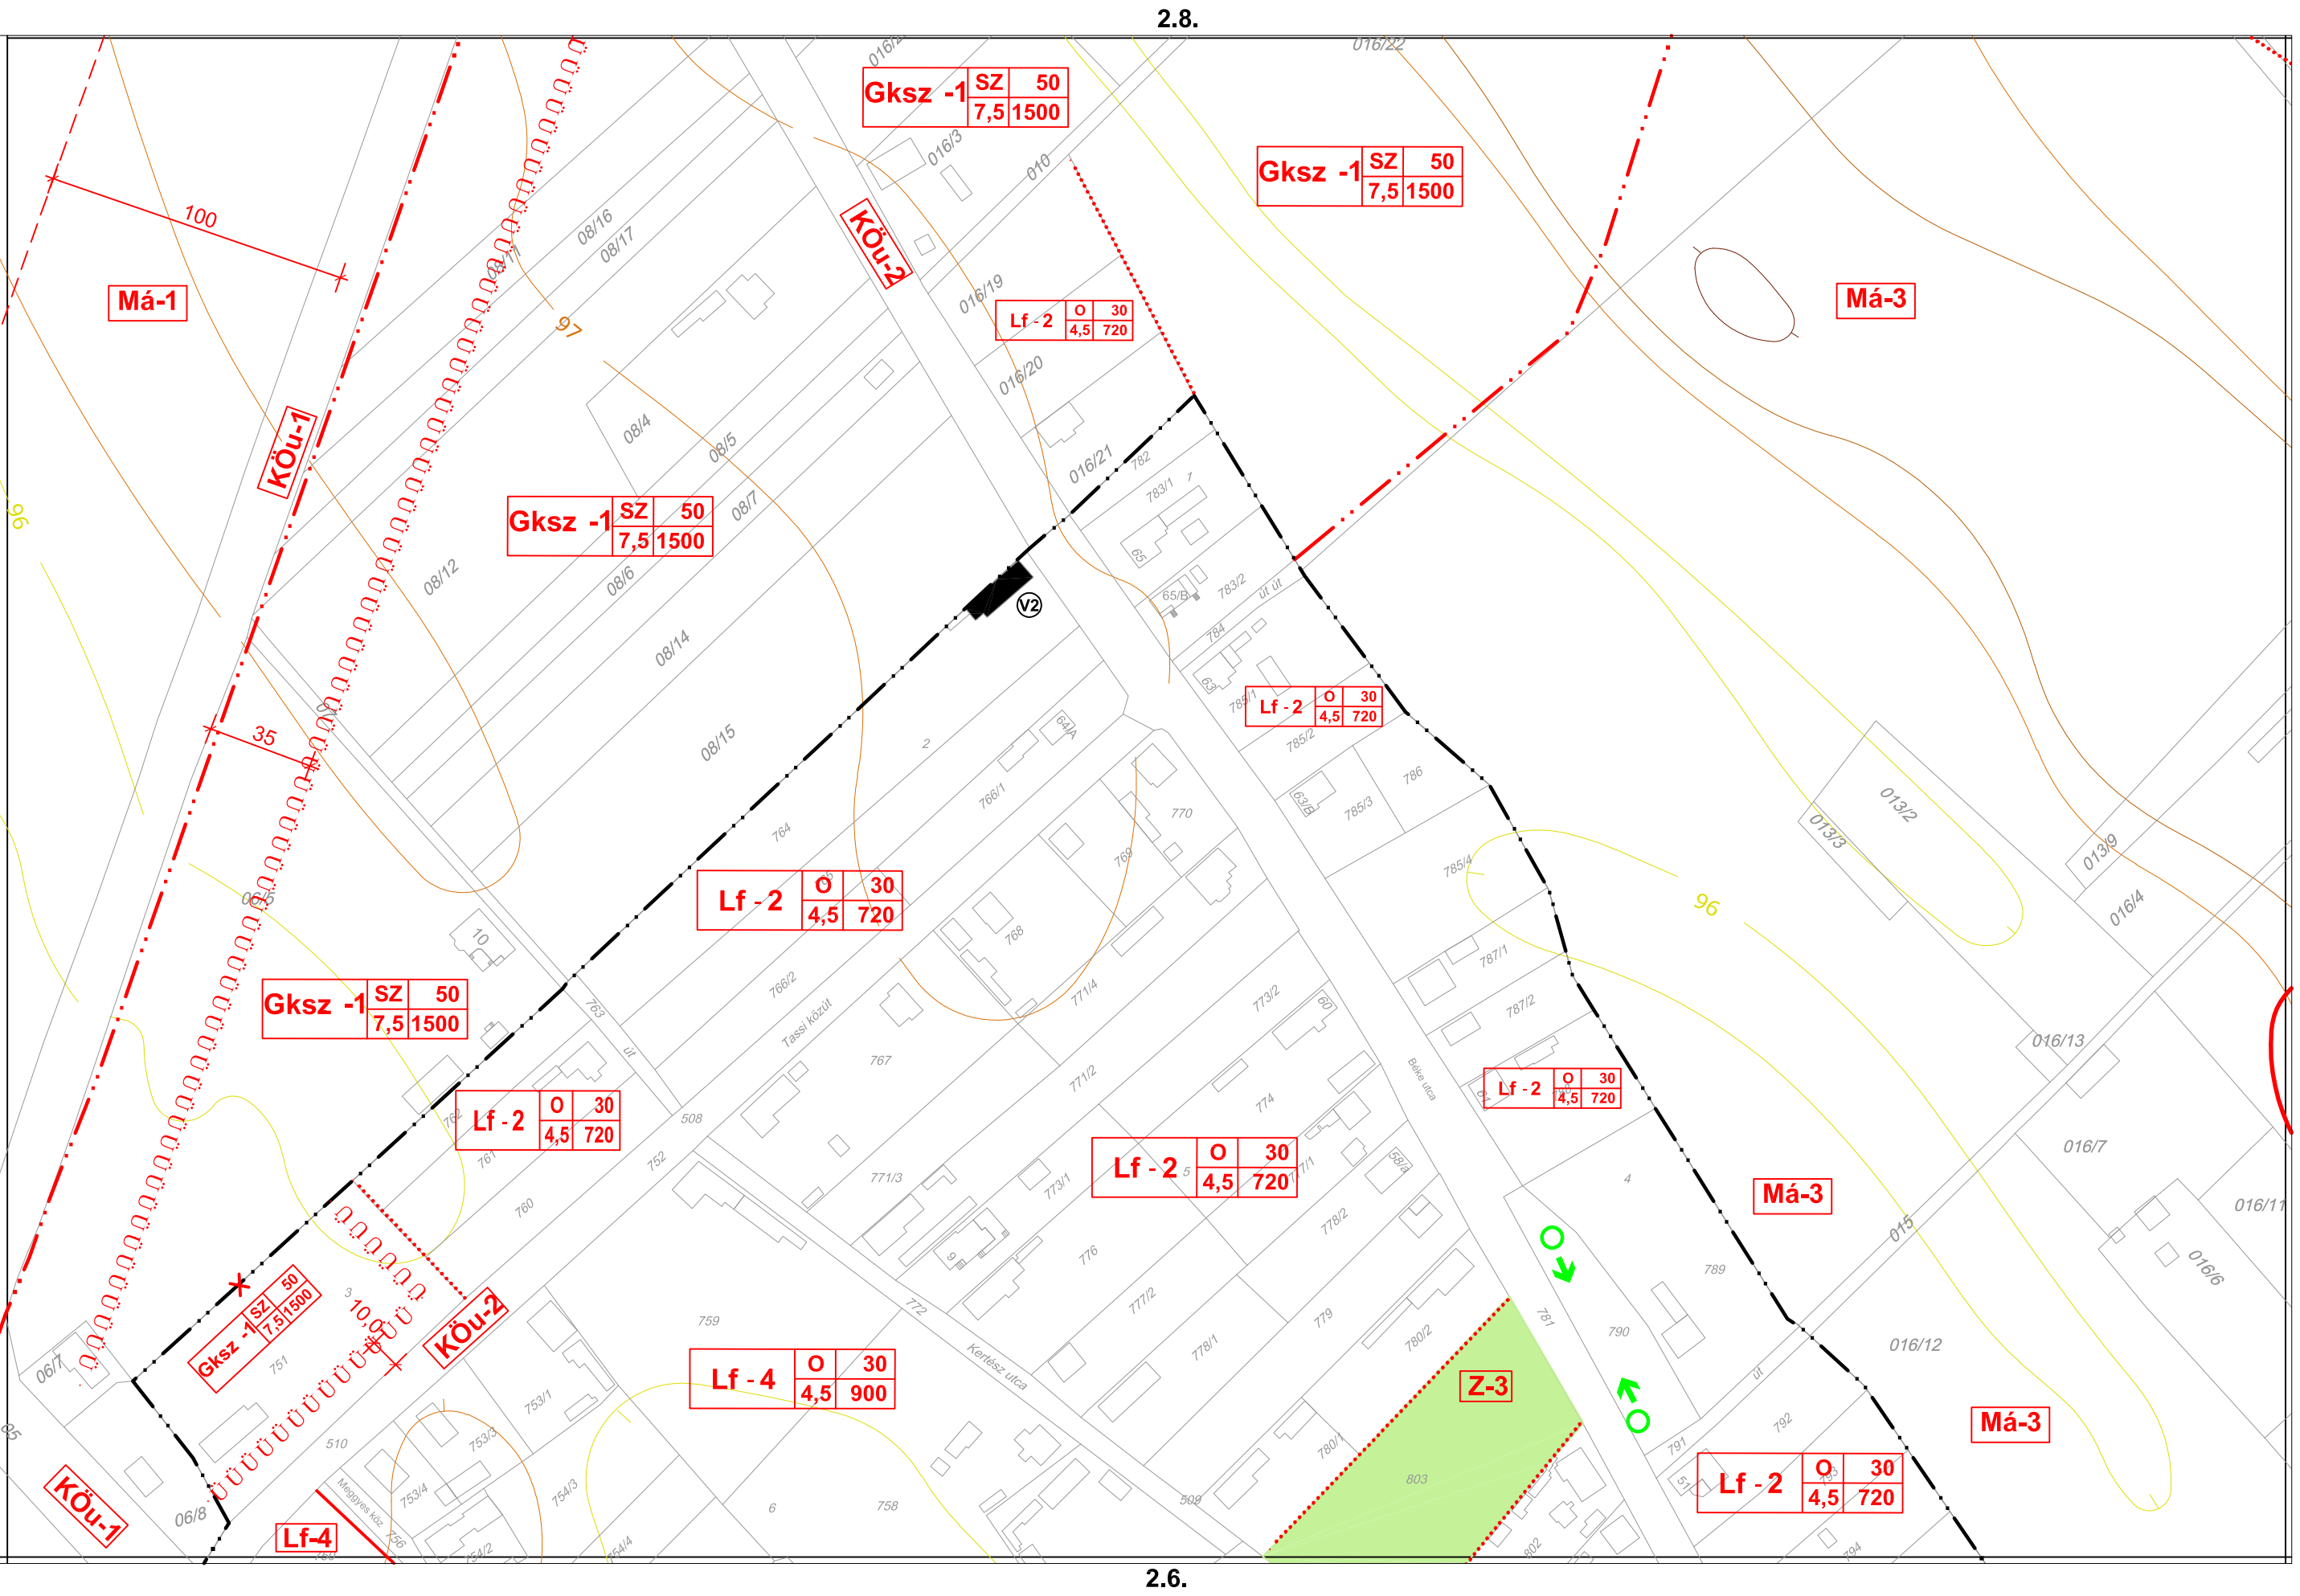

V:\munkaszaktentartom\trajz\2017_lobbl_1_1_8467.dwg_2_7_2017.06.25. 12:32:24.
Szálláshom. PostScript Level 2M.pc3. ISO A3 (420,00 x 297,00 MM), 1:1

1.7.

3.7.

2.8.

2.6.

2.7.