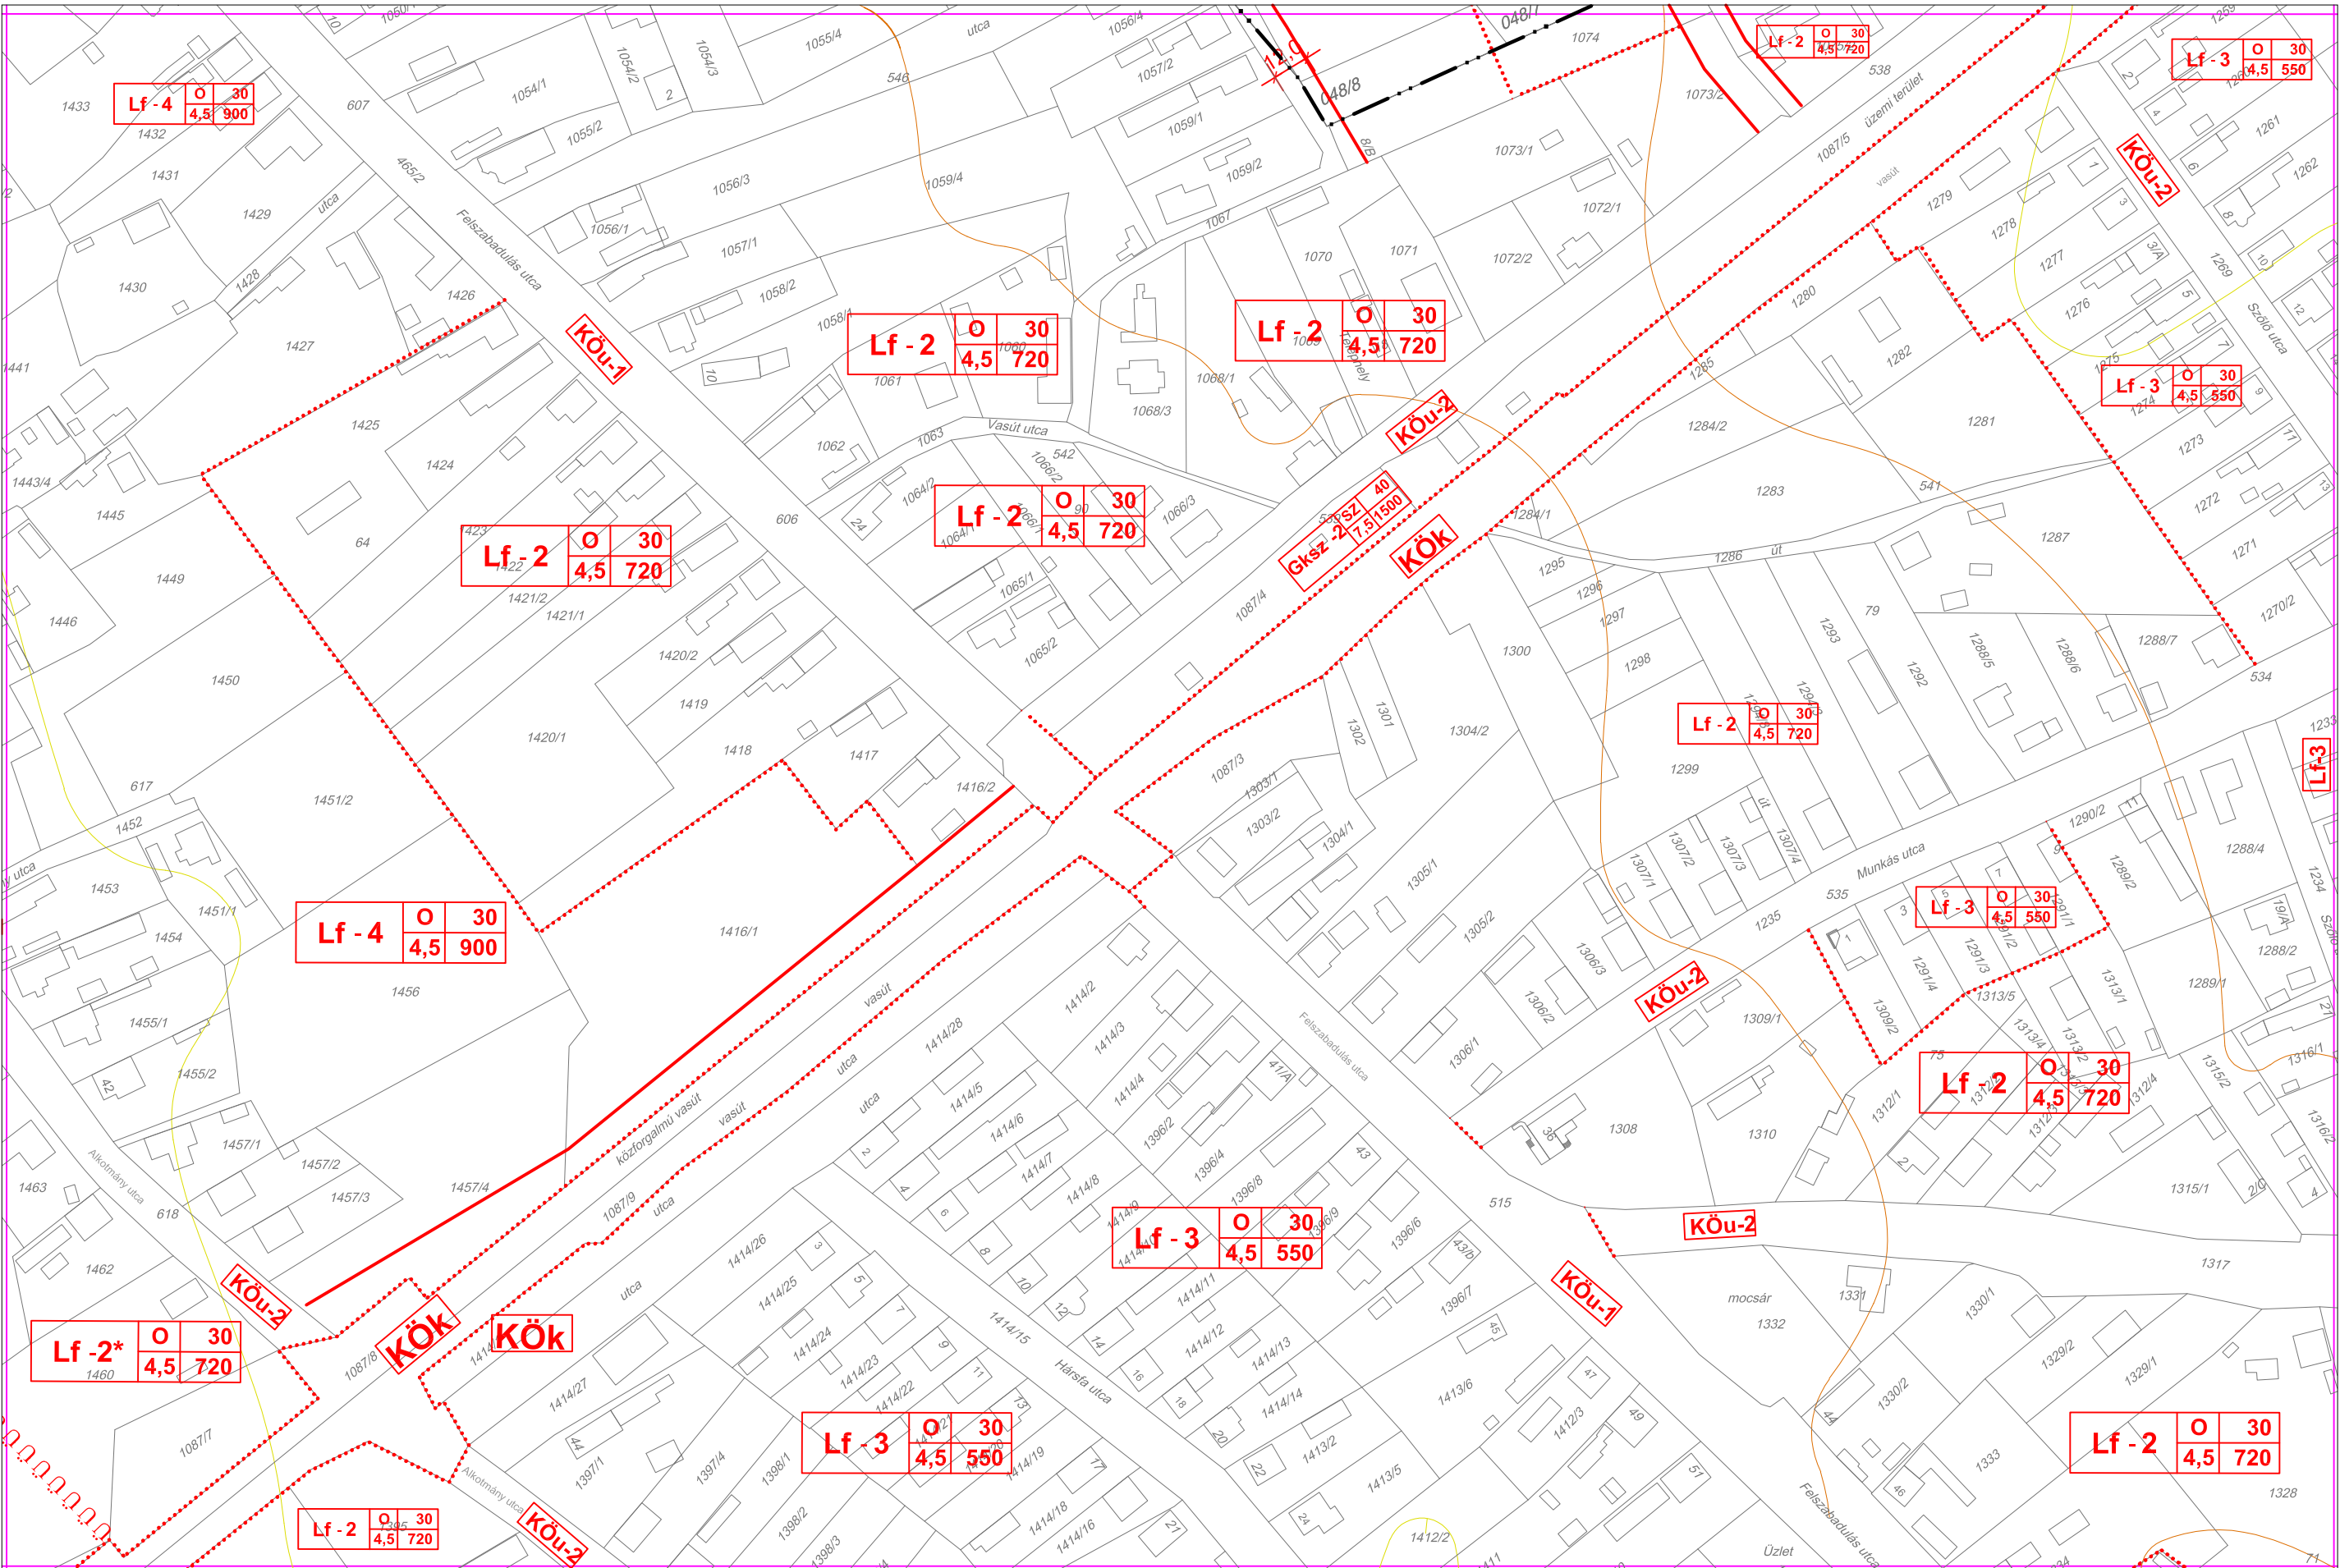

3.4.

2.3.

4.3.

3.2.

3.3.

V:\munkaszakaszterv\rajz\2013_lobbi.dwg, 3_3_2013.08.21, 15:55:27, Szálterv, PostScript Level 2M, pc3, ISO A3 (420.00 x 297.00 MM), 1:1