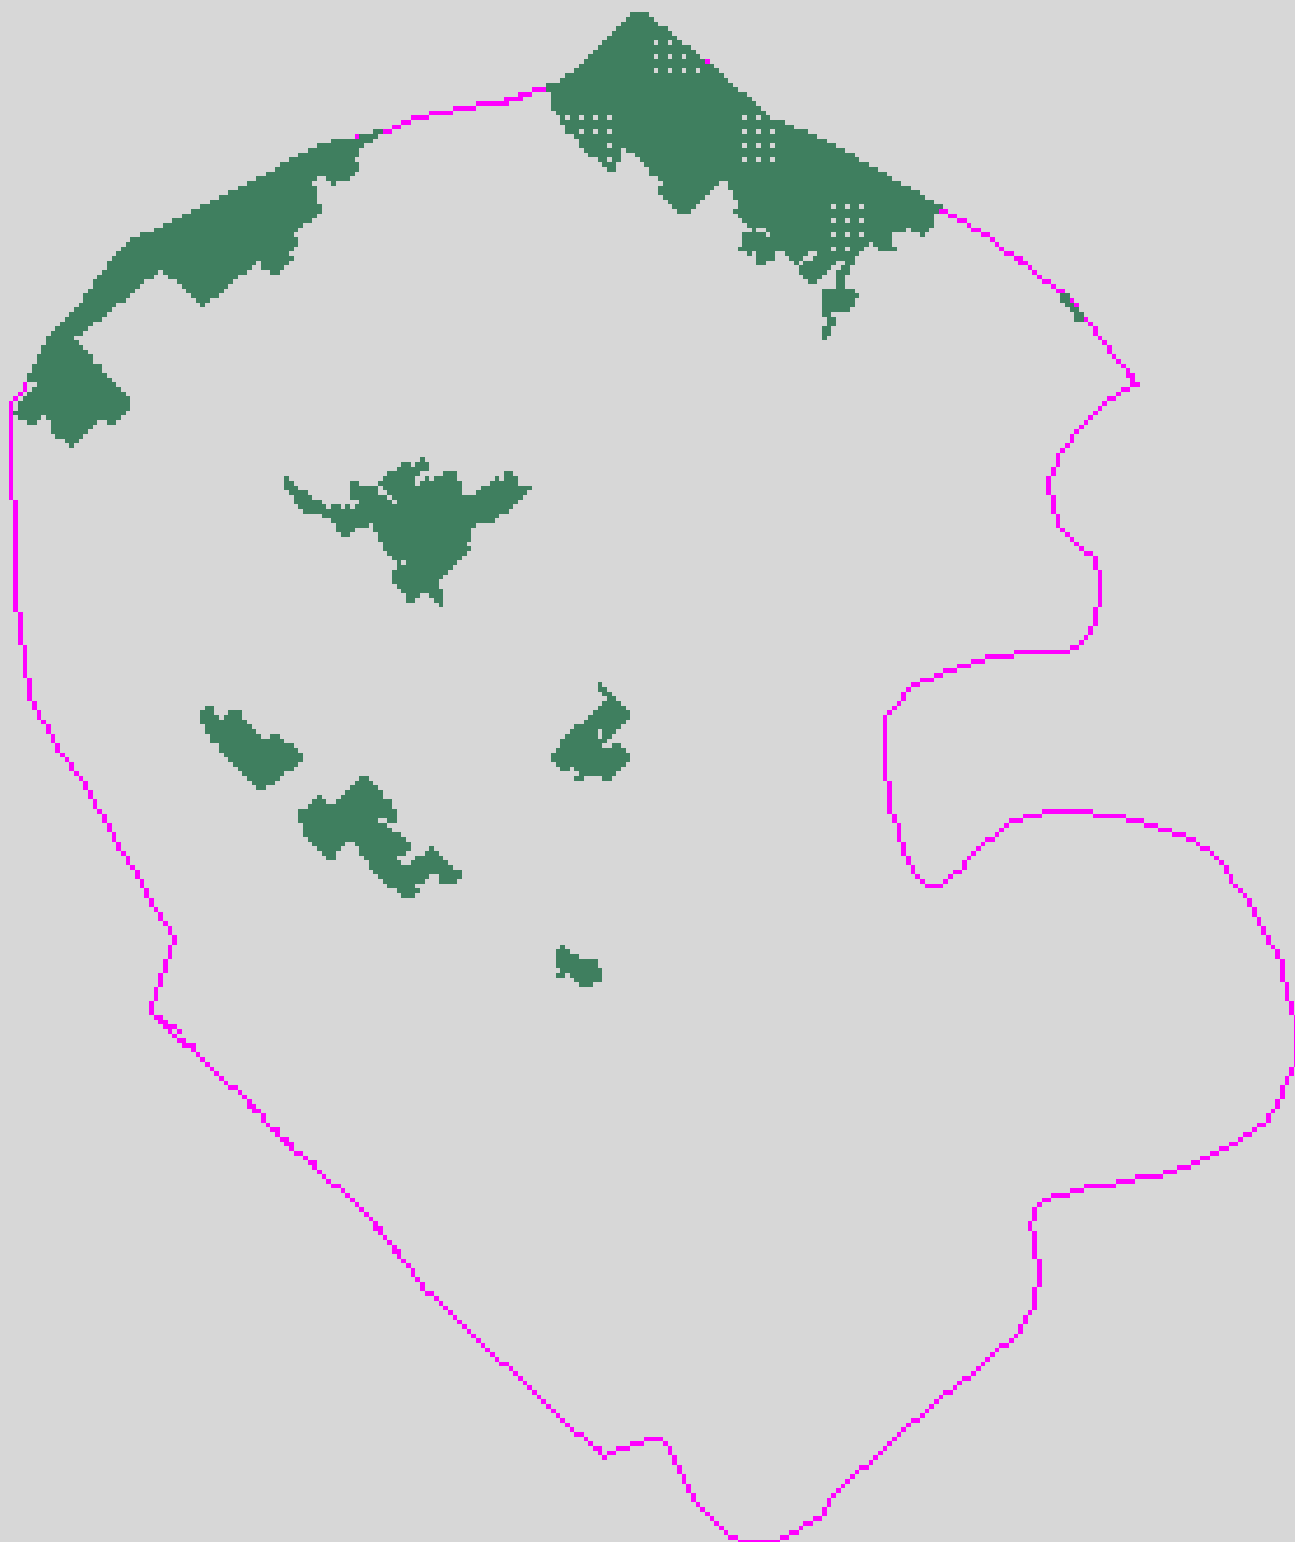

6/A. számú melléklet natura 2000 területek
M=1:70 000

6/Aa. számú melléklet: natura 2000 területek
sachun (élőhelyvédelmi)  M=1:70 000

6/Ab. számú melléklet: natura 2000 területek
spa (madárvédelmi)  M=1:70 000

6/B számú melléklet: tájvédelmi körzet
M=1:70 000

6/C. számú melléklet: országos jelentőségű
védett természeti területek M = 1:70 000

6/D. számú melléklet: országos ökológiai
hálózat magterület M = 1:70 000

6/E. számú melléklet: országos ökológiai
hálózat ökológiai folyosó M=1:70 000

6/F. számú melléklet: országos ökológiai
hálózat pufferterület M=1:70 000

6/G. számú melléklet tájképvédelmi
szempontból kiemelten kezelendő terület
M = 1:70 000