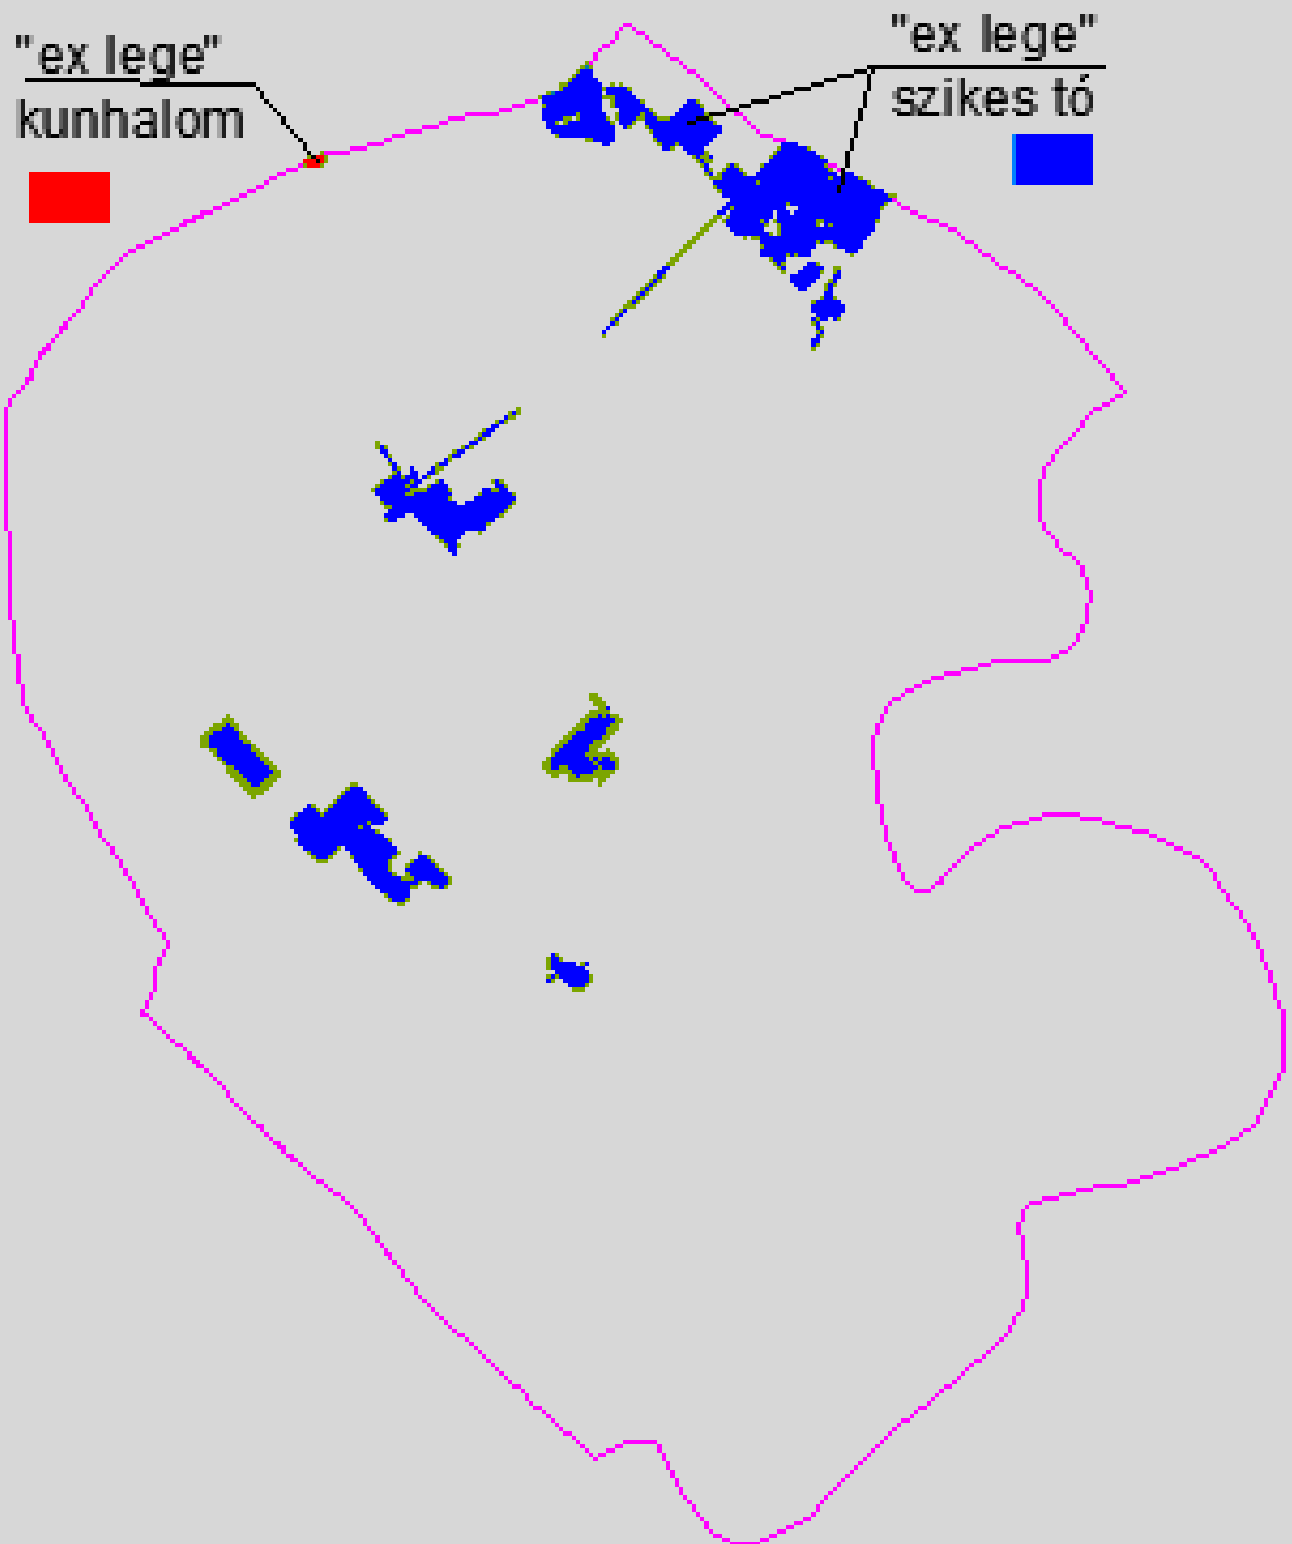

6/A. számú melléklet natura 2000 területek
M=1:70 000

6/Aa. számú melléklet: natura 2000 területek
sachun (élőhelyvédelmi)  M=1:70 000

6/Ab. számú melléklet: natura 2000 területek
spa (madárvédelmi)  M=1:70 000

6/B számú melléklet: tájvédelmi körzet
M=1:70 000

6/C. számú melléklet: országos jelentőségű
védett természeti területek M = 1:70 000

6/D. számú melléklet: országos ökológiai
hálózat magterület M = 1:70 000

6/E. számú melléklet: országos ökológiai
hálózat ökológiai folyosó M=1:70 000

6/F. számú melléklet: országos ökológiai
hálózat pufferterület M=1:70 000

6/G. számú melléklet tájképvédelmi
szempontból kiemelten kezelendő terület
M = 1:70 000