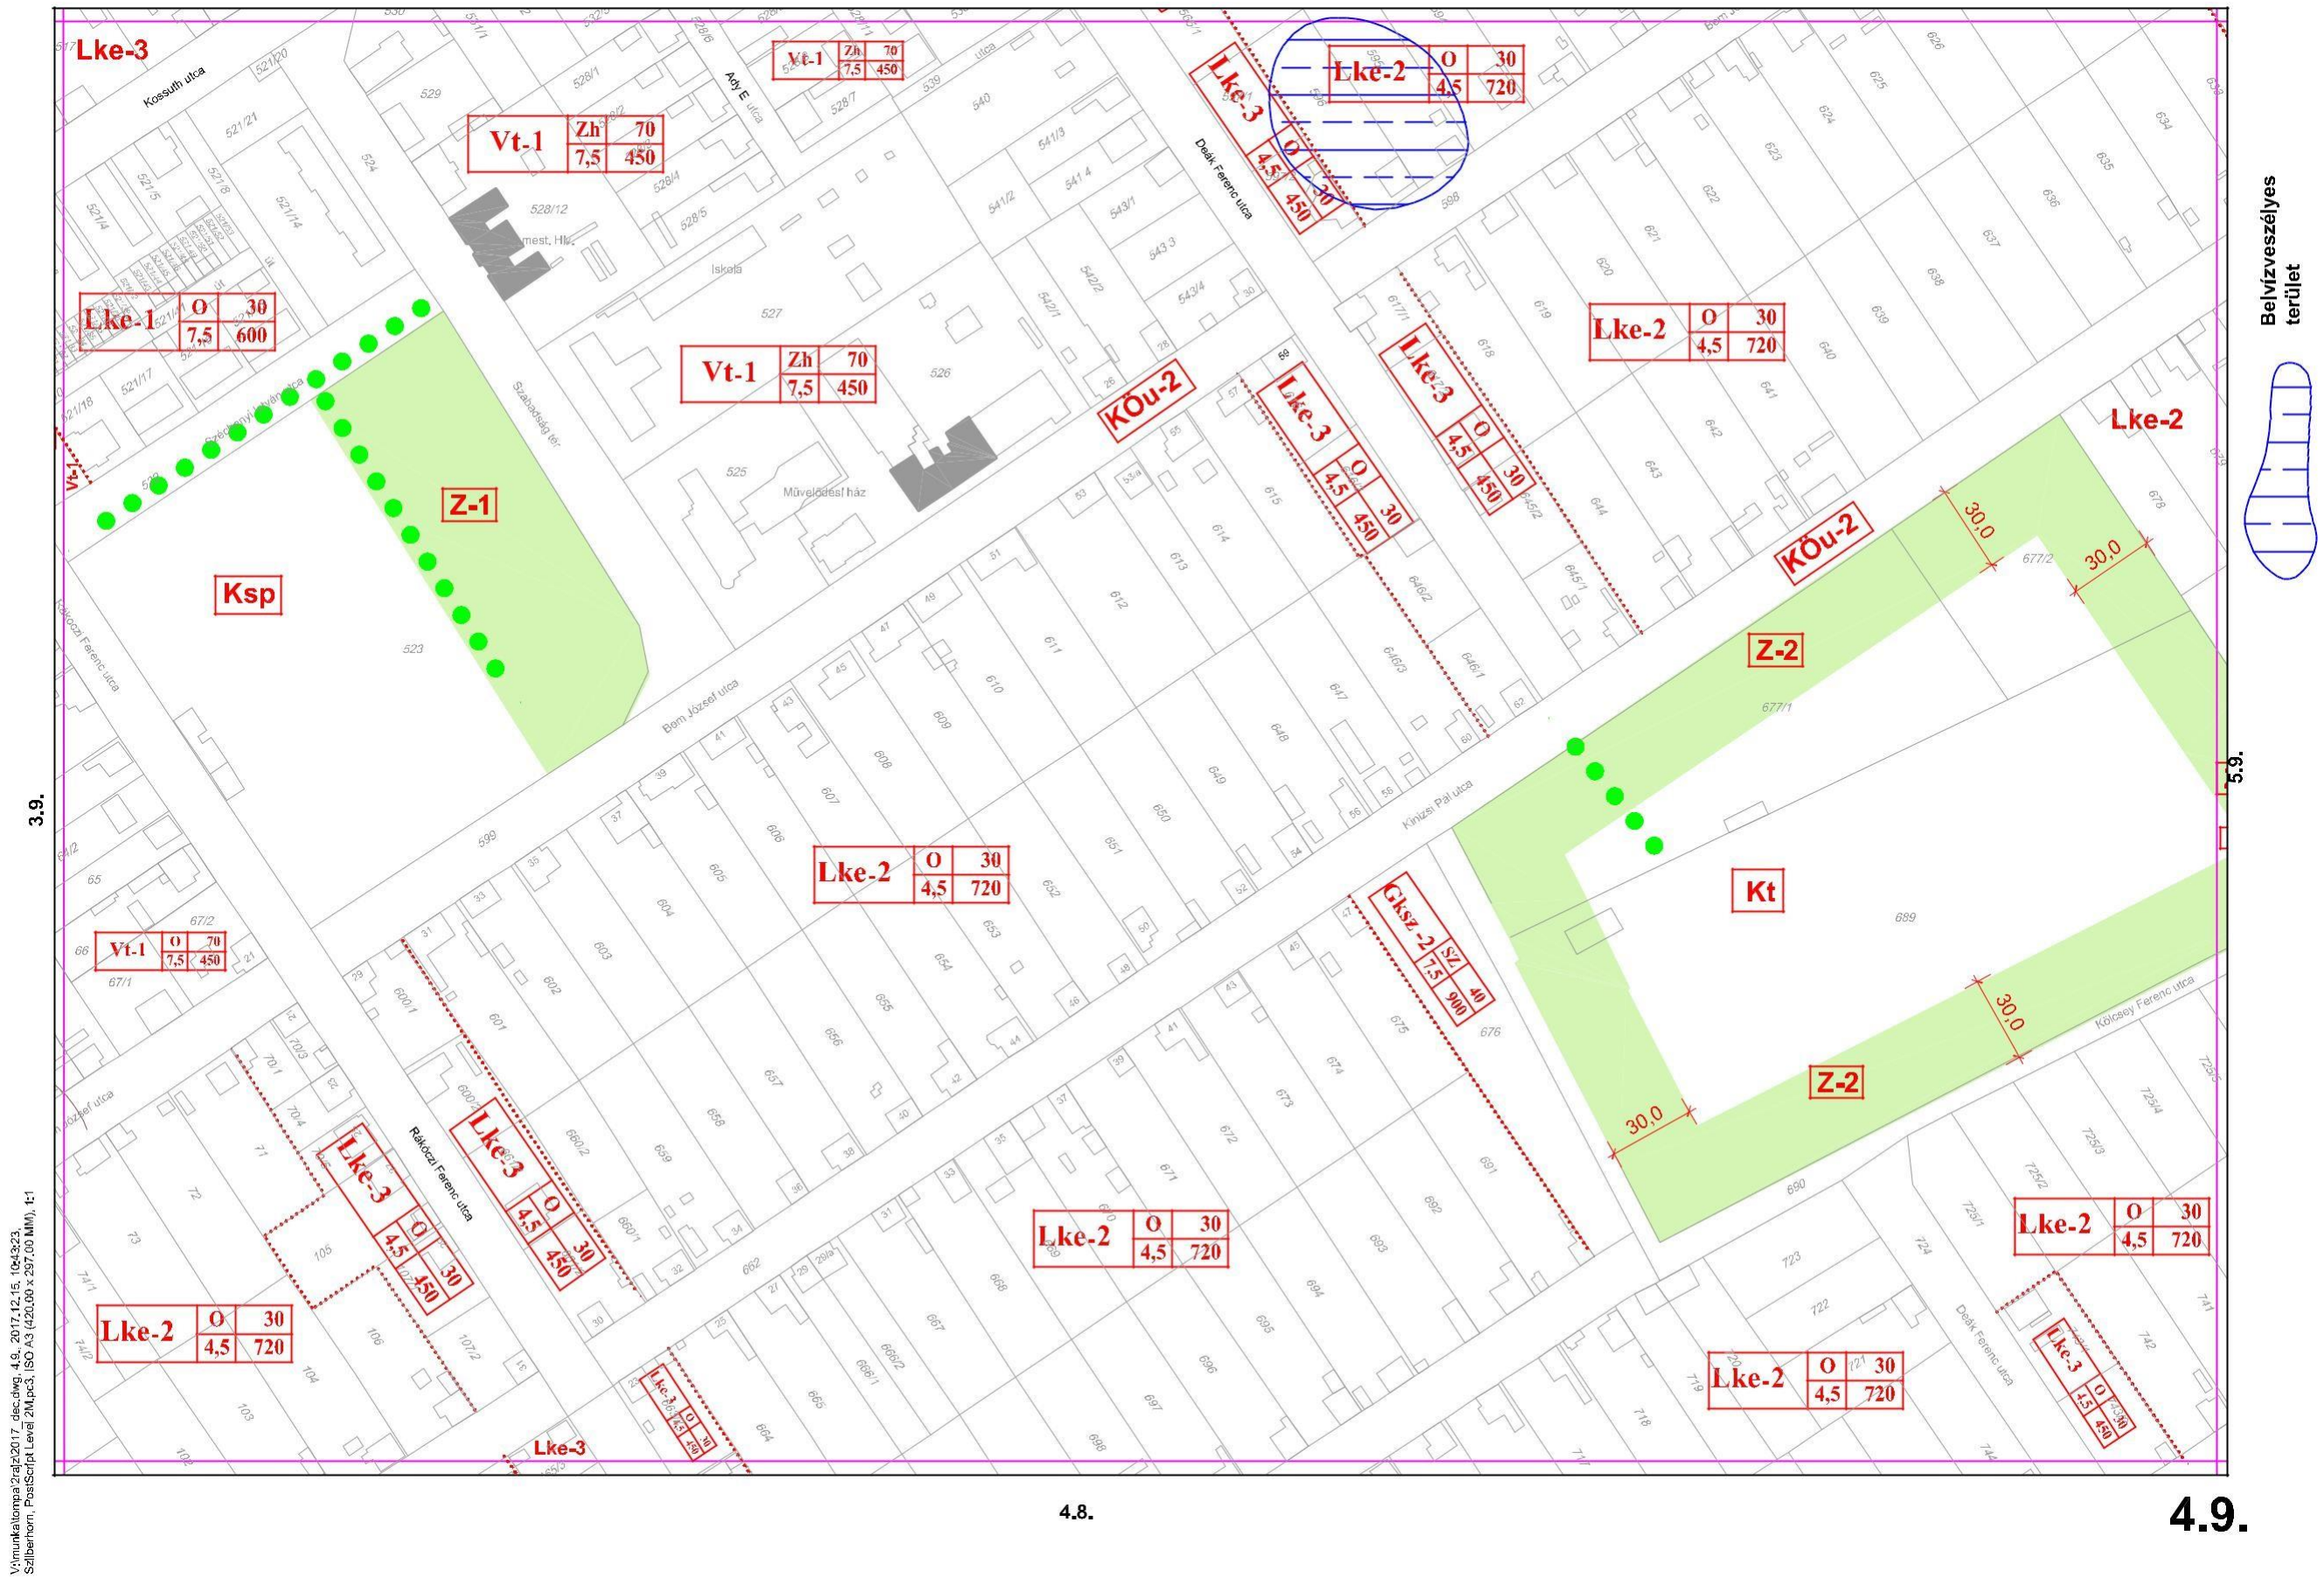

4.10.

3.9.

V:\munkatertek\2017_dec.dwg - 4.6. 2017.12.15. 10:43:23.
Szilberhorn_PosScriptLevel2M.pc3, ISO A3 (420,00 x 297,00 MM), 1:1

4.8.

4.9.