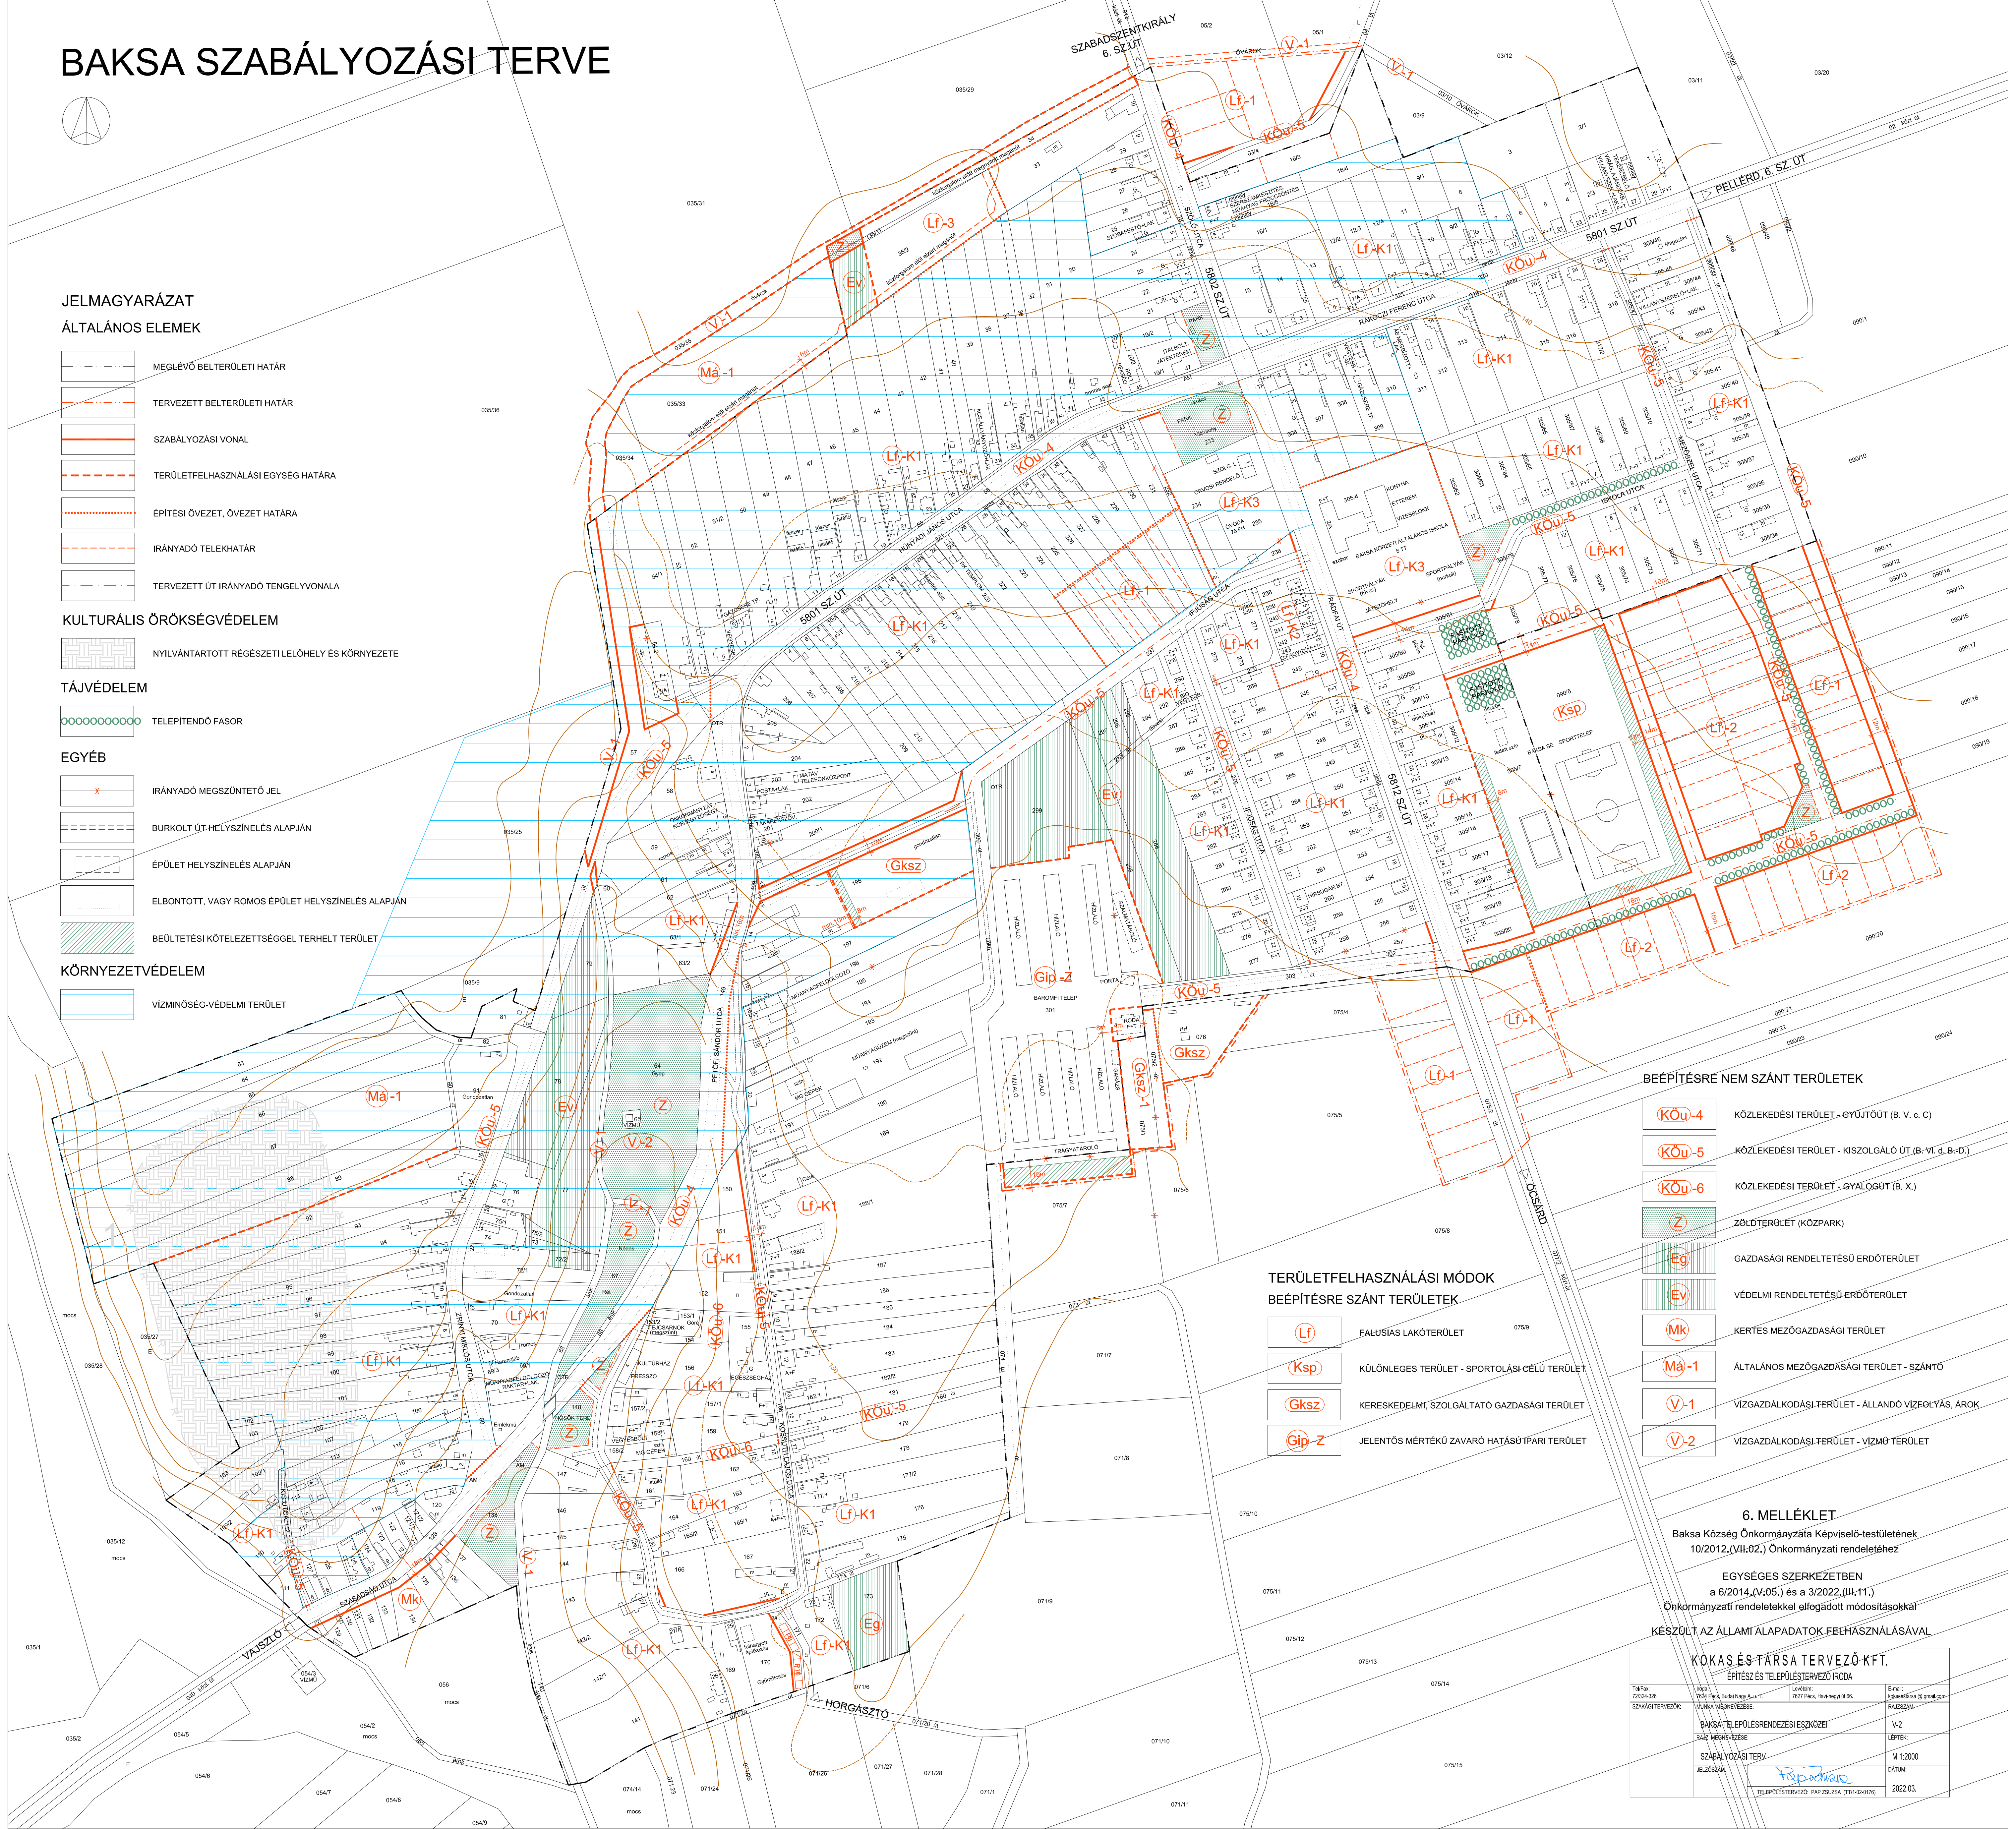

BAKSA SZABÁLYOZÁSI TERVE

JELMAGYARÁZAT ÁLTALÁNOS ELEMELK

- MEGLÉVŐ BELTERÜLETI HATÁR
- TERVEZETT BELTERÜLETI HATÁR
- SZABÁLYOZÁSI VONAL
- TERÜLETFELHASZNÁLÁSI EGYSÉG HATÁRA
- ÉPÍTÉSI ÖVEZET, ÖVEZET HATÁRA
- IRÁNYADÓ TELEKHATÁR
- TERVEZETT ÚT IRÁNYADÓ TENGELYVONALA

KULTURÁLIS ÖRÖKSÉGVÉDELME

- NYILVÁNTARTOTT RÉGÉSZETI LELŐHELY ÉS KÖRNYEZETE

TÁJVÉDELME

- TELEPÍTENDŐ FASOR

EGYÉB

- IRÁNYADÓ MEGSZÜNTETŐ JEL
- BURKOLT ÚT-HELYSZÍNELÉS ALAPJÁN
- ÉPÜLET HELYSZÍNELÉS ALAPJÁN
- ELBONTOTT, VAGY ROMOS ÉPÜLET HELYSZÍNELÉS ALAPJÁN
- BEÜLTETÉSI KÖTELEZETTSÉGGEL TERHELT TERÜLET

KÖRNYEZETVÉDELME

- VÍZMINŐSÉG-VÉDELMI TERÜLET

TERÜLETFELHASZNÁLÁSI MÓDOK BEÉPÍTÉSRE SZÁNT TERÜLETEK

- FALUSIAS LAKÓTERÜLET
- KÜLÖNLEGES TERÜLET - SPORTOLÁSI CÉLÚ TERÜLET
- KERESKEDELM, SZOLGÁLTATÓ GAZDASÁGI TERÜLET
- JELENTŐS MÉRTÉKŰ ZAVARÓ HATÁSÚ IPARI TERÜLET

BEÉPÍTÉSRE NEM SZÁNT TERÜLETEK

- KÖZLEKEDÉSI TERÜLET - GYÚJTÓÚT (B. V. c. c.)
- KÖZLEKEDÉSI TERÜLET - KISZOLGÁLÓ ÚT (B. V. d. B.-D.)
- KÖZLEKEDÉSI TERÜLET - GYALOGÚT (B. X.)
- ZÖLDTERÜLET (KÖZPARK)
- GAZDASÁGI RENDELTERESÜ ERDŐTERÜLET
- VÉDELMI RENDELTERESÜ ERDŐTERÜLET
- KERTÉSZ MEZŐGAZDASÁGI TERÜLET
- ÁLTALÁNOS MEZŐGAZDASÁGI TERÜLET - SZÁNTÓ
- VÍZGAZDALKODÁSI TERÜLET - ÁLLANDÓ VÍZEZŐLÁS, ÁROK
- VÍZGAZDALKODÁSI TERÜLET - VÍZMŰ TERÜLET

6. MELLÉKLET

Baksa Község Önkormányzata Képviselő-testületének
10/2012.(VII.02.) Önkormányzati rendelethez

EGYSÉGES SZERKEZETBEN
a 6/2014.(V.05.) és a 3/2022.(III.11.)
Önkormányzati rendeletekkel elfogadott módosításokkal

KÉSZÜLT AZ ÁLLAMI ALAPADATOK FELHASZNÁLÁSÁVAL

KOKAS ÉS-TÁRSA TERVEZŐ KFT.

ÉPÍTÉSZ ÉS TELEPÜLÉSTERVEZŐ IRODA