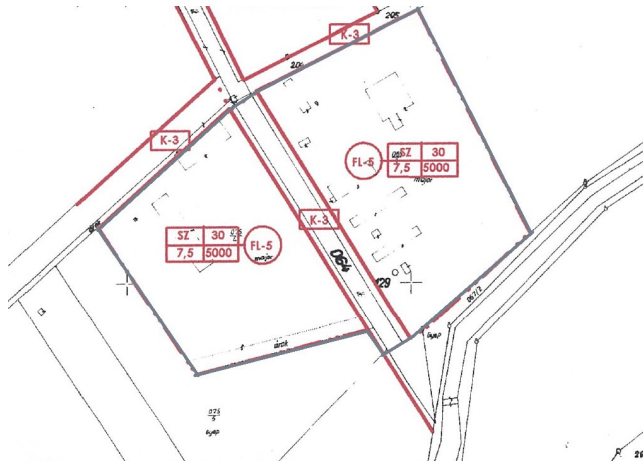

1. számú melléklet a 4/2019.(III.16.) önkormányzati rendelethez

Drávakeresztúr településképi szempontból meghatározó, eltérő karakterű területei

1/a)

Drávakeresztúr kialakult falusias lakóterület

Majorság gazdasági területe

1/b)

Révfalu üdülőterület

Térképi lehatárolás részletek

Majorság gazdasági területe

Révfalu üdülőterület

Drávakeresztúr kialakult falusias lakóterülete megegyezik a Szabályozási Tervlapon jelölt FI-1, FI-2, FI-3, FI-4 jelű falusias lakóterület övezettel.

1/c)

1/d)