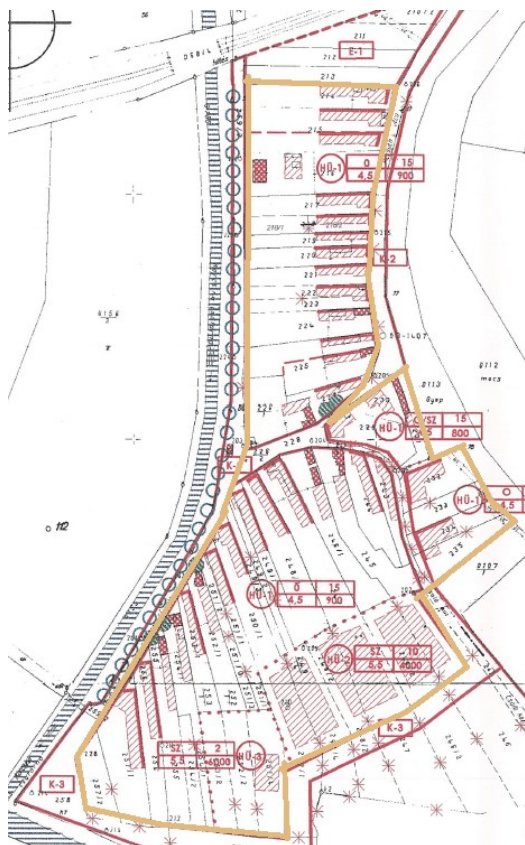

1/b)

Révfalu üdülőterület

Térképi lehatárolás részletek

Majorság gazdasági területe

Révfalu üdülőterület

Drávakeresztúr kialakult falusias lakóterülete megegyezik a Szabályozási Tervlapon jelölt FI-1, FI-2, FI-3, FI-4 jelű falusias lakóterület övezettel.

1/c)

1/d)